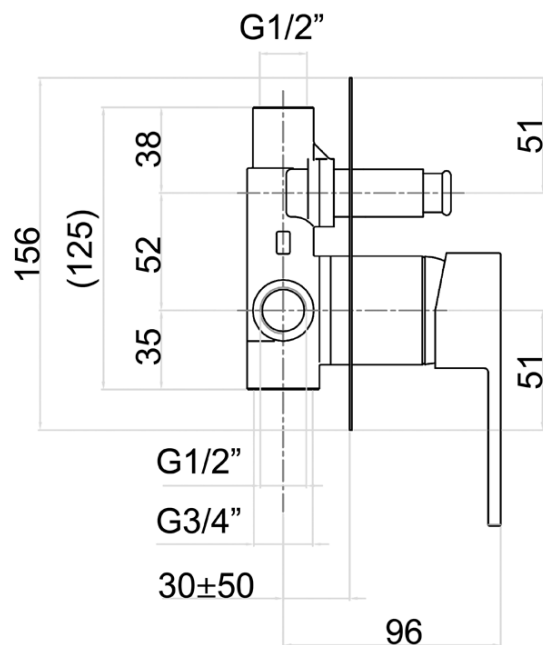

LATUS podomítkový sprchový set s pákovou baterií, 2 výstupy, černá mat

SAPHO

Objednací kód: 1102-42B-01

Základní informace

Značka: Sapho
Série: LATUS

Parametry

Barva: Černá mat
Materiál: Mosaz
Tvar: Hranaté
Instalace: Podomítková
Druh ovládání: Páka
Druh přepínače na sprchu: Tlakový
Průměr kartuše: 42 mm
Funkce sprchy: Déšť
Ostatní: AntiCalc, Anti-twist systém, Dvoucestné
Hmotnost / ks: 5.468 kg
Balení: 6 ks

Náhradní díly

Směšovací kartuše 42 mm, STANDARD, blistr (Objednací kód: 1110-98)

Technický list

LATUS podomítkový sprchový set s pákovou baterií, 2 výstupy, černá mat