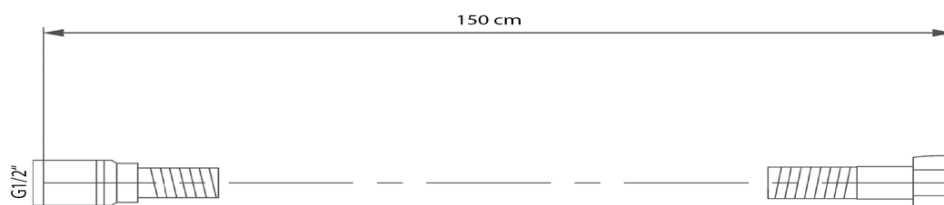

## Parametry

Barva: Černá mat  
Materiál: Mosaz  
Tvar: Hranaté  
Instalace: Podomítková  
Druh ovládání: Páka  
Přepínač na sprchu: Tlakový  
Průměr kartuše: 42 mm  
Funkce sprchy: Déšť  
Ostatní: AntiCalc, Anti-twist systém, 2 výstupy  
Hmotnost / ks: 5.468 kg  
Balení: 6 ks

## Náhradní díly

Směšovací kartuše 42 mm, STANDARD (Objednací kód: 1110-98)

**SPECTRE podomítkový sprchový set s pákovou baterií,  
2 výstupy, černá mat**

**Technický list**

SPECTRE podomítkový sprchový set s pákovou baterií,  
2 výstupy, černá mat