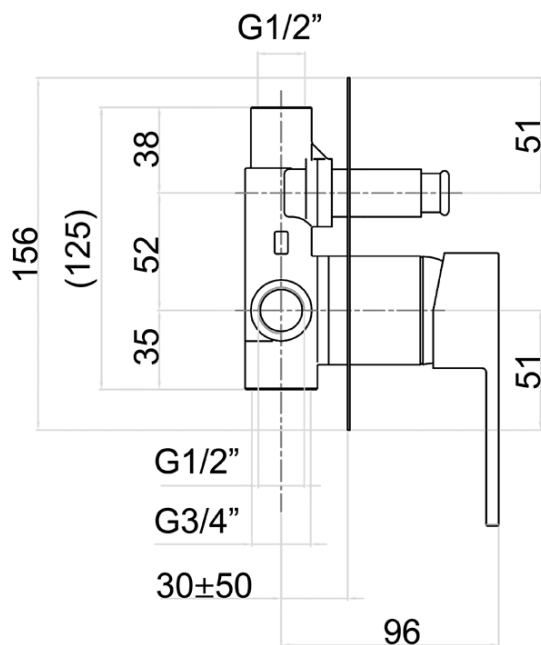

## Parametry

Barva: Černá mat  
Materiál: Mosaz  
Tvar: Hranaté  
Instalace: Podomítková  
Druh ovládání: Páka  
Přepínač na sprchu: Tlakový  
Průměr kartuše: 42 mm  
Funkce sprchy: Déšť  
Ostatní: AntiCalc, Anti-twist systém, 2 výstupy  
Hmotnost / ks: 5.468 kg  
Balení: 6 ks

## Náhradní díly

Směšovací kartuše 42 mm, STANDARD (Objednací kód: 1110-98)

**SPECTRE podomítkový sprchový set s pákovou baterií,  
2 výstupy, černá mat**

**Technický list**

SPECTRE podomítkový sprchový set s pákovou baterií,  
2 výstupy, černá mat