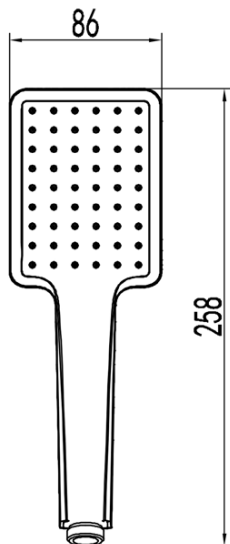

LATUS podomítkový sprchový set s pákovou baterií, 2 výstupy, černá mat

SAPHO

Objednací kód: 1102-42B-01

Základní informace

Značka: Sapho
Série: LATUS

Parametry

Barva: Černá mat
Materiál: Mosaz
Tvar: Hranaté
Instalace: Podomítková
Druh ovládání: Páka
Druh přepínače na sprchu: Tlakový
Průměr kartuše: 42 mm
Funkce sprchy: Déšť
Ostatní: AntiCalc, Anti-twist systém, Dvoucestné
Hmotnost / ks: 5.468 kg
Balení: 6 ks

Náhradní díly

Směšovací kartuše 42 mm, STANDARD, blistr (Objednací kód: 1110-98)

Technický list

LATUS podomítkový sprchový set s pákovou baterií, 2 výstupy, černá mat