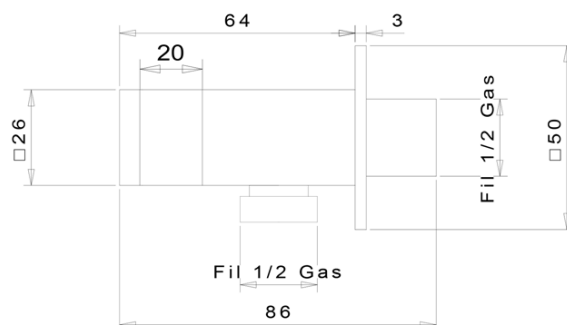

## Parametry

Barva: Černá mat  
Materiál: Mosaz  
Tvar: Hranaté  
Instalace: Podomítková  
Druh ovládání: Páka  
Přepínač na sprchu: Tlakový  
Průměr kartuše: 42 mm  
Funkce sprchy: Déšť  
Ostatní: AntiCalc, Anti-twist systém, 2 výstupy  
Hmotnost / ks: 5.468 kg  
Balení: 6 ks

## Náhradní díly

Směšovací kartuše 42 mm, STANDARD (Objednací kód: 1110-98)

**SPECTRE podomítkový sprchový set s pákovou baterií,  
2 výstupy, černá mat**

**Technický list**

SPECTRE podomítkový sprchový set s pákovou baterií,  
2 výstupy, černá mat