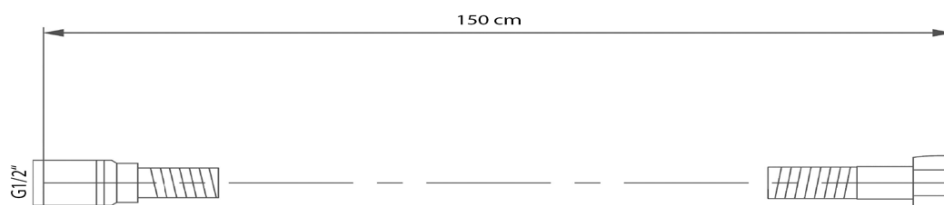

LATUS podomítkový sprchový set s pákovou baterií, 2 výstupy, černá mat

SAPHO

Objednací kód: 1102-42B-01

Základní informace

Značka: Sapho
Série: LATUS

Parametry

Barva: Černá mat
Materiál: Mosaz
Tvar: Hranaté
Instalace: Podomítková
Druh ovládání: Páka
Druh přepínače na sprchu: Tlakový
Průměr kartuše: 42 mm
Funkce sprchy: Déšť
Ostatní: AntiCalc, Anti-twist systém, Dvoucestné
Hmotnost / ks: 5.468 kg
Balení: 6 ks

Náhradní díly

Směšovací kartuše 42 mm, STANDARD, blistr (Objednací kód: 1110-98)

Technický list

LATUS podomítkový sprchový set s pákovou baterií, 2 výstupy, černá mat