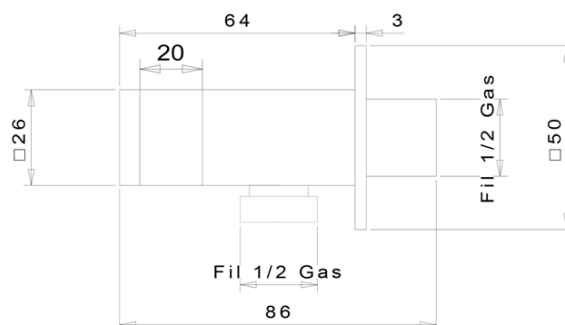

LATUS podomítkový sprchový set s pákovou baterií, 2 výstupy, černá mat

SAPHO

Objednací kód: 1102-42B-01

Základní informace

Značka: Sapho
Série: LATUS

Parametry

Barva: Černá mat
Materiál: Mosaz
Tvar: Hranaté
Instalace: Podomítková
Druh ovládání: Páka
Druh přepínače na sprchu: Tlakový
Průměr kartuše: 42 mm
Funkce sprchy: Déšť
Ostatní: AntiCalc, Anti-twist systém, Dvoucestné
Hmotnost / ks: 5.468 kg
Balení: 6 ks

Náhradní díly

Směšovací kartuše 42 mm, STANDARD, blistr (Objednací kód: 1110-98)

Technický list

LATUS podomítkový sprchový set s pákovou baterií, 2 výstupy, černá mat