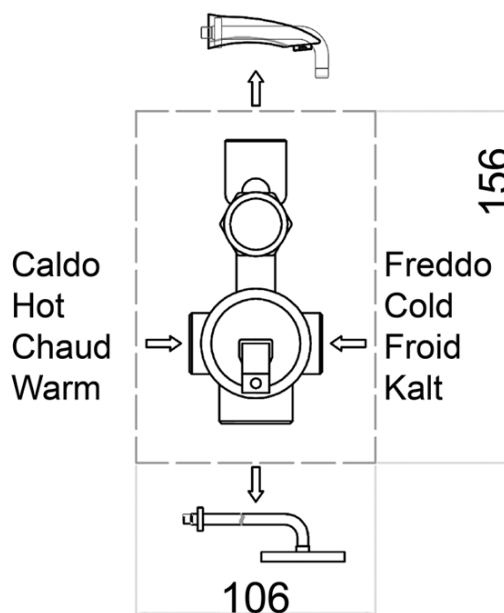

# SPECTRE podomítkový sprchový set s pákovou baterií, 2 výstupy, černá mat

 **SAPHO**

Objednací kód: 1102-42B-01

## Parametry

Barva: Černá mat  
Materiál: Mosaz  
Tvar: Hranaté  
Instalace: Podomítková  
Druh ovládání: Páka  
Přepínač na sprchu: Tlakový  
Průměr kartuše: 42 mm  
Funkce sprchy: Déšť  
Ostatní: AntiCalc, Anti-twist systém, 2 výstupy  
Hmotnost / ks: 5.468 kg  
Balení: 6 ks

## Náhradní díly

Směšovací kartuše 42 mm, STANDARD (Objednací kód: 1110-98)

**SPECTRE podomítkový sprchový set s pákovou baterií,  
2 výstupy, černá mat**

**Technický list**

SPECTRE podomítkový sprchový set s pákovou baterií,  
2 výstupy, černá mat