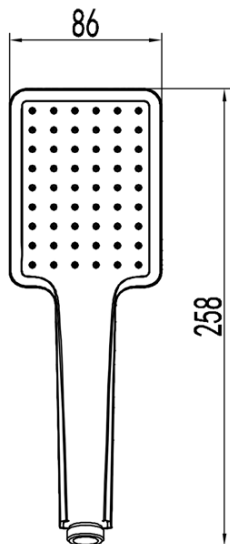

## Parametry

Barva: Černá mat  
Materiál: Mosaz  
Tvar: Hranaté  
Instalace: Podomítková  
Druh ovládání: Páka  
Přepínač na sprchu: Tlakový  
Průměr kartuše: 42 mm  
Funkce sprchy: Déšť  
Ostatní: AntiCalc, Anti-twist systém, 2 výstupy  
Hmotnost / ks: 5.468 kg  
Balení: 6 ks

## Náhradní díly

Směšovací kartuše 42 mm, STANDARD (Objednací kód: 1110-98)

**SPECTRE podomítkový sprchový set s pákovou baterií,  
2 výstupy, černá mat**

**Technický list**

SPECTRE podomítkový sprchový set s pákovou baterií,  
2 výstupy, černá mat