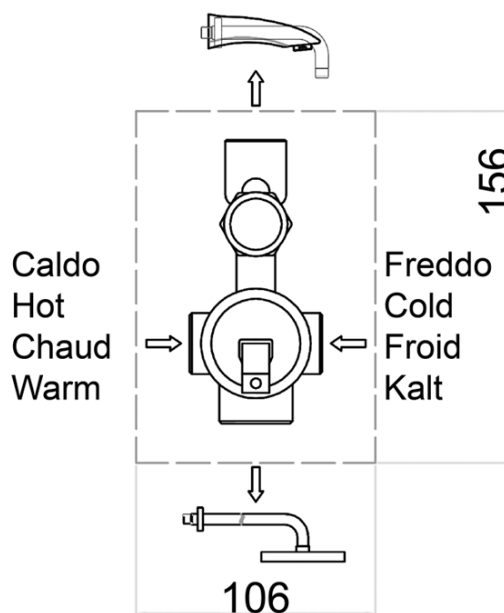

LATUS podomítkový sprchový set s pákovou baterií, 2 výstupy, černá mat

SAPHO

Objednací kód: 1102-42B-01

Základní informace

Značka: Sapho
Série: LATUS

Parametry

Barva: Černá mat
Materiál: Mosaz
Tvar: Hranaté
Instalace: Podomítková
Druh ovládání: Páka
Druh přepínače na sprchu: Tlakový
Průměr kartuše: 42 mm
Funkce sprchy: Déšť
Ostatní: AntiCalc, Anti-twist systém, Dvoucestné
Hmotnost / ks: 5.468 kg
Balení: 6 ks

Náhradní díly

Směšovací kartuše 42 mm, STANDARD, blistr (Objednací kód: 1110-98)

Technický list

LATUS podomítkový sprchový set s pákovou baterií, 2 výstupy, černá mat