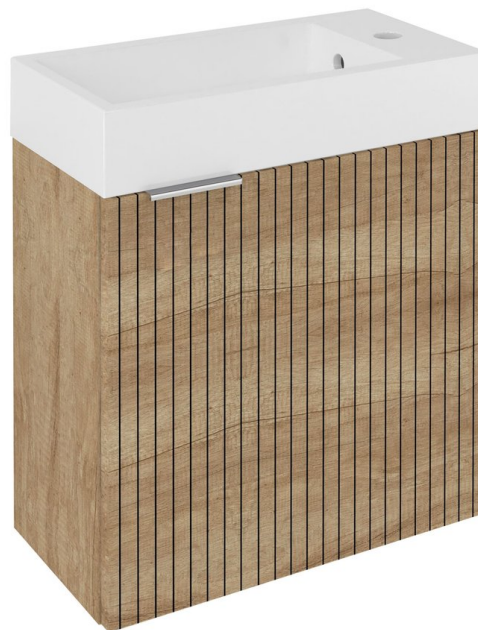

LATUS IV STRIP umyvadlová skříňka 49,5x50x25cm, dub alabama

Objednací kód: LT410-2322

Základní informace

Značka: Sapho
Série: SAPHO LATUS IV

Rozměry

Šířka: 495 mm
Výška: 500 mm
Hloubka: 250 mm

Parametry

Záruka: 2 roky
Hmotnost / ks: 11.25 kg
Balení: 1 ks
Barva: Hnědá
Dekor: Dub Alabama strip
Jiné barevné provedení: Dle vzorníku
Materiál: MDF/lamino
Instalace: Závěsné na stěnu
Typ skříňky: Dvířka
Typ umyvadla: Klasické umyvadlo
Směr otevírání: Univerzální
Výbava: Zpomalovací panty
Balení obsahuje: Úchytka
Balení neobsahuje: Umyvadlo
3D model: ANO

Náhradní díly

Nábytkový závěs s podložkou, naložený, integr.tlumení, chrom (Objednací kód: ST110D)
Kovová úchytka, 110/96mm, chrom (Objednací kód: CT096C)

Technický list