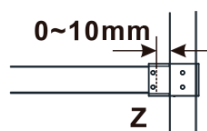

Typ výplně: Marron sklo

Úprava skla: Antidrop

Tloušťka skla: 8 mm

Hmotnost / ks: 38.0 kg

Balení: 1 ks

Záruka: 3 roky

Technický list

MODEL	A,mm
ES1070/ES1170/ES1270/ES1370/ES1570	690-705
ES1080/ES1180/ES1280/ES1380/ES1580	790-805
ES1090/ES1190/ES1290/ES1390/ES1590	890-905
ES1010/ES1110/ES1210/ES1310/ES1510	990-1005
ES1011/ES1111/ES1211/ES1311/ES1511	1090-1105
ES1012/ES1112/ES1212/ES1312/ES1512	1190-1205
ES1013/ES1113/ES1213/ES1313/ES1513	1290-1305
ES1014/ES1114/ES1214/ES1314/ES1514	1390-1405
ES1015/ES1115/ES1215/ES1315/ES1515	1490-1505

MODEL	A,mm
ES1070/ES1170/ES1270/ES1370/ES1570	690~705
ES1080/ES1180/ES1280/ES1380/ES1580	790~805
ES1090/ES1190/ES1290/ES1390/ES1590	890~905
ES1010/ES1110/ES1210/ES1310/ES1510	990~1005
ES1011/ES1111/ES1211/ES1311/ES1511	1090~1105
ES1012/ES1112/ES1212/ES1312/ES1512	1190~1205
ES1013/ES1113/ES1213/ES1313/ES1513	1290~1305
ES1014/ES1114/ES1214/ES1314/ES1514	1390~1405
ES1015/ES1115/ES1215/ES1315/ES1515	1490~1505

MODEL	A,mm
ES1070/ES1170/ES1270/ES1370/ES1570	699
ES1080/ES1180/ES1280/ES1380/ES1580	799
ES1090/ES1190/ES1290/ES1390/ES1590	899
ES1010/ES1110/ES1210/ES1310/ES1510	999
ES1011/ES1111/ES1211/ES1311/ES1511	1099
ES1012/ES1112/ES1212/ES1312/ES1512	1199
ES1013/ES1113/ES1213/ES1313/ES1513	1299
ES1014/ES1114/ES1214/ES1314/ES1514	1399
ES1015/ES1115/ES1215/ES1315/ES1515	1499