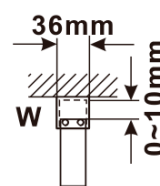

Objednací kód: ES1515

Základní informace

Značka: Polysan

Série: ESCA

Rozměry

Šířka: 1467 mm

Výška: 2100 mm

Parametry

Záruka: 2 roky

Hmotnost / ks: 38 kg

Balení: 1 ks

Typ výplně: Marron sklo

Úprava skla: Antidrop

Tloušťka skla: 8 mm

Technický list

MODEL	A,mm
ES1070/ES1170/ES1270/ES1370/ES1570	690-705
ES1080/ES1180/ES1280/ES1380/ES1580	790-805
ES1090/ES1190/ES1290/ES1390/ES1590	890-905
ES1010/ES1110/ES1210/ES1310/ES1510	990-1005
ES1011/ES1111/ES1211/ES1311/ES1511	1090-1105
ES1012/ES1112/ES1212/ES1312/ES1512	1190-1205
ES1013/ES1113/ES1213/ES1313/ES1513	1290-1305
ES1014/ES1114/ES1214/ES1314/ES1514	1390-1405
ES1015/ES1115/ES1215/ES1315/ES1515	1490-1505

MODEL	A,mm
ES1070/ES1170/ES1270/ES1370/ES1570	690~705
ES1080/ES1180/ES1280/ES1380/ES1580	790~805
ES1090/ES1190/ES1290/ES1390/ES1590	890~905
ES1010/ES1110/ES1210/ES1310/ES1510	990~1005
ES1011/ES1111/ES1211/ES1311/ES1511	1090~1105
ES1012/ES1112/ES1212/ES1312/ES1512	1190~1205
ES1013/ES1113/ES1213/ES1313/ES1513	1290~1305
ES1014/ES1114/ES1214/ES1314/ES1514	1390~1405
ES1015/ES1115/ES1215/ES1315/ES1515	1490~1505

MODEL	A,mm
ES1070/ES1170/ES1270/ES1370/ES1570	699
ES1080/ES1180/ES1280/ES1380/ES1580	799
ES1090/ES1190/ES1290/ES1390/ES1590	899
ES1010/ES1110/ES1210/ES1310/ES1510	999
ES1011/ES1111/ES1211/ES1311/ES1511	1099
ES1012/ES1112/ES1212/ES1312/ES1512	1199
ES1013/ES1113/ES1213/ES1313/ES1513	1299
ES1014/ES1114/ES1214/ES1314/ES1514	1399
ES1015/ES1115/ES1215/ES1315/ES1515	1499