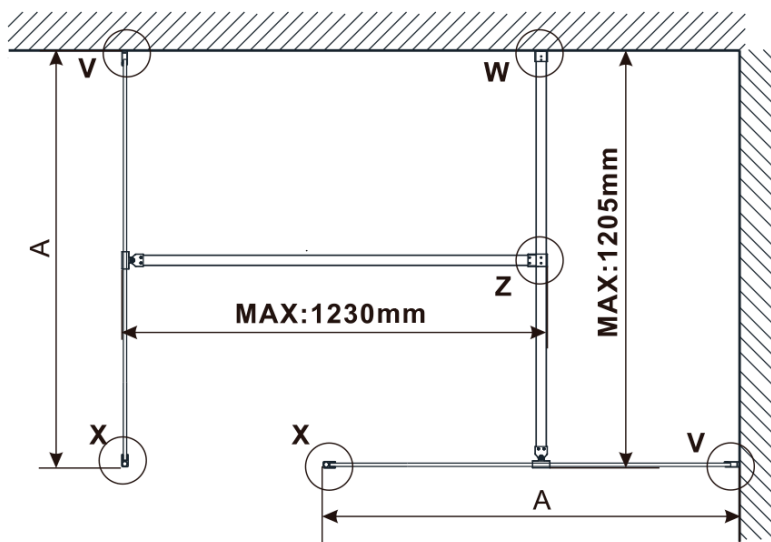

Objednací kód: ES1515

Základní informace

Značka: Polysan

Série: ESCA

Rozměry

Šířka: 1467 mm

Výška: 2100 mm

Parametry

Záruka: 2 roky

Hmotnost / ks: 38 kg

Balení: 1 ks

Typ výplně: Marron sklo

Úprava skla: Antidrop

Tloušťka skla: 8 mm

Technický list

MODEL	A,mm
ES1070/ES1170/ES1270/ES1370/ES1570	690-705
ES1080/ES1180/ES1280/ES1380/ES1580	790-805
ES1090/ES1190/ES1290/ES1390/ES1590	890-905
ES1010/ES1110/ES1210/ES1310/ES1510	990-1005
ES1011/ES1111/ES1211/ES1311/ES1511	1090-1105
ES1012/ES1112/ES1212/ES1312/ES1512	1190-1205
ES1013/ES1113/ES1213/ES1313/ES1513	1290-1305
ES1014/ES1114/ES1214/ES1314/ES1514	1390-1405
ES1015/ES1115/ES1215/ES1315/ES1515	1490-1505

MODEL	A,mm
ES1070/ES1170/ES1270/ES1370/ES1570	690~705
ES1080/ES1180/ES1280/ES1380/ES1580	790~805
ES1090/ES1190/ES1290/ES1390/ES1590	890~905
ES1010/ES1110/ES1210/ES1310/ES1510	990~1005
ES1011/ES1111/ES1211/ES1311/ES1511	1090~1105
ES1012/ES1112/ES1212/ES1312/ES1512	1190~1205
ES1013/ES1113/ES1213/ES1313/ES1513	1290~1305
ES1014/ES1114/ES1214/ES1314/ES1514	1390~1405
ES1015/ES1115/ES1215/ES1315/ES1515	1490~1505

MODEL	A,mm
ES1070/ES1170/ES1270/ES1370/ES1570	699
ES1080/ES1180/ES1280/ES1380/ES1580	799
ES1090/ES1190/ES1290/ES1390/ES1590	899
ES1010/ES1110/ES1210/ES1310/ES1510	999
ES1011/ES1111/ES1211/ES1311/ES1511	1099
ES1012/ES1112/ES1212/ES1312/ES1512	1199
ES1013/ES1113/ES1213/ES1313/ES1513	1299
ES1014/ES1114/ES1214/ES1314/ES1514	1399
ES1015/ES1115/ES1215/ES1315/ES1515	1499