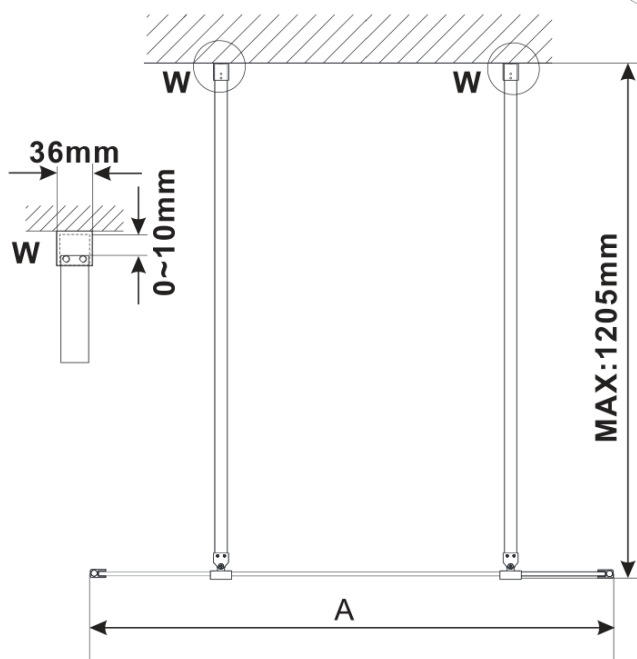

Objednací kód: ES1515

**Základní informace**

Značka: Polysan

Série: ESCA

**Rozměry**

Šířka: 1467 mm

Výška: 2100 mm

**Parametry**

Typ výplně: Marron sklo

Úprava skla: Antidrop

Tloušťka skla: 8 mm

Hmotnost / ks: 38.0 kg

Balení: 1 ks

Záruka: 2 roky

Technický list

MODEL	A,mm
ES1070/ES1170/ES1270/ES1370/ES1570	690-705
ES1080/ES1180/ES1280/ES1380/ES1580	790-805
ES1090/ES1190/ES1290/ES1390/ES1590	890-905
ES1010/ES1110/ES1210/ES1310/ES1510	990-1005
ES1011/ES1111/ES1211/ES1311/ES1511	1090-1105
ES1012/ES1112/ES1212/ES1312/ES1512	1190-1205
ES1013/ES1113/ES1213/ES1313/ES1513	1290-1305
ES1014/ES1114/ES1214/ES1314/ES1514	1390-1405
ES1015/ES1115/ES1215/ES1315/ES1515	1490-1505

MODEL	A,mm
ES1070/ES1170/ES1270/ES1370/ES1570	690~705
ES1080/ES1180/ES1280/ES1380/ES1580	790~805
ES1090/ES1190/ES1290/ES1390/ES1590	890~905
ES1010/ES1110/ES1210/ES1310/ES1510	990~1005
ES1011/ES1111/ES1211/ES1311/ES1511	1090~1105
ES1012/ES1112/ES1212/ES1312/ES1512	1190~1205
ES1013/ES1113/ES1213/ES1313/ES1513	1290~1305
ES1014/ES1114/ES1214/ES1314/ES1514	1390~1405
ES1015/ES1115/ES1215/ES1315/ES1515	1490~1505

MODEL	A,mm
ES1070/ES1170/ES1270/ES1370/ES1570	699
ES1080/ES1180/ES1280/ES1380/ES1580	799
ES1090/ES1190/ES1290/ES1390/ES1590	899
ES1010/ES1110/ES1210/ES1310/ES1510	999
ES1011/ES1111/ES1211/ES1311/ES1511	1099
ES1012/ES1112/ES1212/ES1312/ES1512	1199
ES1013/ES1113/ES1213/ES1313/ES1513	1299
ES1014/ES1114/ES1214/ES1314/ES1514	1399
ES1015/ES1115/ES1215/ES1315/ES1515	1499