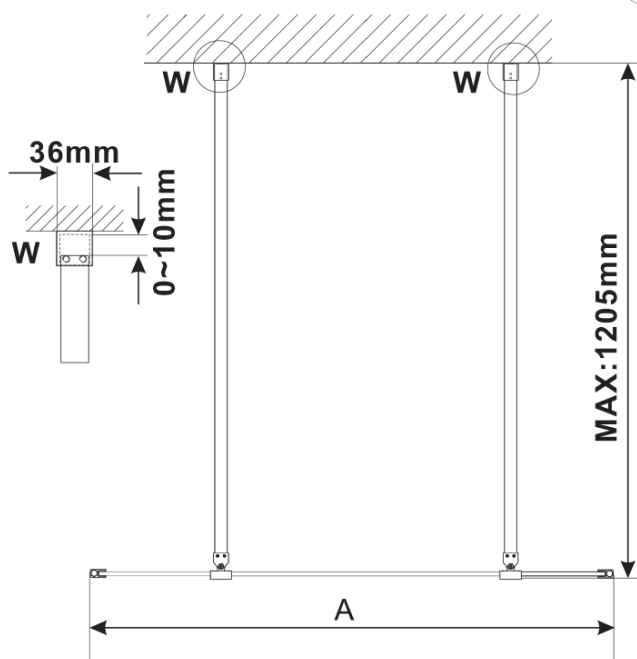

Objednací kód: ES1515

**Základní informace**

Značka: Polysan

Série: ESCA

**Rozměry**

Šířka: 1467 mm

Výška: 2100 mm

**Parametry**

Typ výplně: Marron sklo

Úprava skla: Antidrop

Tloušťka skla: 8 mm

Hmotnost / ks: 38.0 kg

Balení: 1 ks

Záruka: 3 roky

Technický list

MODEL	A,mm
ES1070/ES1170/ES1270/ES1370/ES1570	690-705
ES1080/ES1180/ES1280/ES1380/ES1580	790-805
ES1090/ES1190/ES1290/ES1390/ES1590	890-905
ES1010/ES1110/ES1210/ES1310/ES1510	990-1005
ES1011/ES1111/ES1211/ES1311/ES1511	1090-1105
ES1012/ES1112/ES1212/ES1312/ES1512	1190-1205
ES1013/ES1113/ES1213/ES1313/ES1513	1290-1305
ES1014/ES1114/ES1214/ES1314/ES1514	1390-1405
ES1015/ES1115/ES1215/ES1315/ES1515	1490-1505

MODEL	A,mm
ES1070/ES1170/ES1270/ES1370/ES1570	690~705
ES1080/ES1180/ES1280/ES1380/ES1580	790~805
ES1090/ES1190/ES1290/ES1390/ES1590	890~905
ES1010/ES1110/ES1210/ES1310/ES1510	990~1005
ES1011/ES1111/ES1211/ES1311/ES1511	1090~1105
ES1012/ES1112/ES1212/ES1312/ES1512	1190~1205
ES1013/ES1113/ES1213/ES1313/ES1513	1290~1305
ES1014/ES1114/ES1214/ES1314/ES1514	1390~1405
ES1015/ES1115/ES1215/ES1315/ES1515	1490~1505

MODEL	A,mm
ES1070/ES1170/ES1270/ES1370/ES1570	699
ES1080/ES1180/ES1280/ES1380/ES1580	799
ES1090/ES1190/ES1290/ES1390/ES1590	899
ES1010/ES1110/ES1210/ES1310/ES1510	999
ES1011/ES1111/ES1211/ES1311/ES1511	1099
ES1012/ES1112/ES1212/ES1312/ES1512	1199
ES1013/ES1113/ES1213/ES1313/ES1513	1299
ES1014/ES1114/ES1214/ES1314/ES1514	1399
ES1015/ES1115/ES1215/ES1315/ES1515	1499