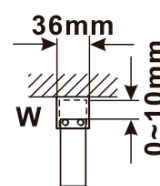

Objednací kód: ES1515

**Základní informace**

Značka: Polysan

Série: ESCA

**Rozměry**

Šířka: 1467 mm

Výška: 2100 mm

**Parametry**

Typ výplně: Marron sklo

Úprava skla: Antidrop

Tloušťka skla: 8 mm

Hmotnost / ks: 38.0 kg

Balení: 1 ks

Záruka: 3 roky

Technický list

MODEL	A,mm
ES1070/ES1170/ES1270/ES1370/ES1570	690-705
ES1080/ES1180/ES1280/ES1380/ES1580	790-805
ES1090/ES1190/ES1290/ES1390/ES1590	890-905
ES1010/ES1110/ES1210/ES1310/ES1510	990-1005
ES1011/ES1111/ES1211/ES1311/ES1511	1090-1105
ES1012/ES1112/ES1212/ES1312/ES1512	1190-1205
ES1013/ES1113/ES1213/ES1313/ES1513	1290-1305
ES1014/ES1114/ES1214/ES1314/ES1514	1390-1405
ES1015/ES1115/ES1215/ES1315/ES1515	1490-1505

MODEL	A,mm
ES1070/ES1170/ES1270/ES1370/ES1570	690~705
ES1080/ES1180/ES1280/ES1380/ES1580	790~805
ES1090/ES1190/ES1290/ES1390/ES1590	890~905
ES1010/ES1110/ES1210/ES1310/ES1510	990~1005
ES1011/ES1111/ES1211/ES1311/ES1511	1090~1105
ES1012/ES1112/ES1212/ES1312/ES1512	1190~1205
ES1013/ES1113/ES1213/ES1313/ES1513	1290~1305
ES1014/ES1114/ES1214/ES1314/ES1514	1390~1405
ES1015/ES1115/ES1215/ES1315/ES1515	1490~1505

MODEL	A,mm
ES1070/ES1170/ES1270/ES1370/ES1570	699
ES1080/ES1180/ES1280/ES1380/ES1580	799
ES1090/ES1190/ES1290/ES1390/ES1590	899
ES1010/ES1110/ES1210/ES1310/ES1510	999
ES1011/ES1111/ES1211/ES1311/ES1511	1099
ES1012/ES1112/ES1212/ES1312/ES1512	1199
ES1013/ES1113/ES1213/ES1313/ES1513	1299
ES1014/ES1114/ES1214/ES1314/ES1514	1399
ES1015/ES1115/ES1215/ES1315/ES1515	1499