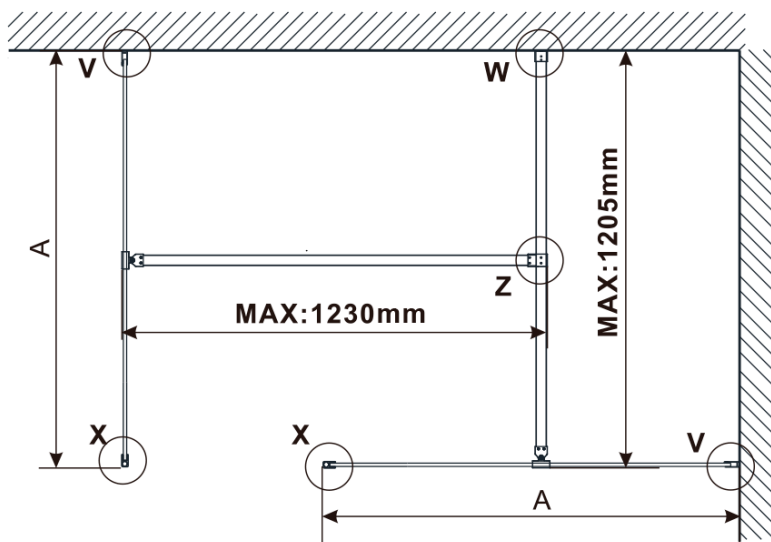

Objednací kód: ES1515

**Základní informace**

Značka: Polysan

Série: ESCA

**Rozměry**

Šířka: 1467 mm

Výška: 2100 mm

**Parametry**

Typ výplně: Marron sklo

Úprava skla: Antidrop

Tloušťka skla: 8 mm

Hmotnost / ks: 38.0 kg

Balení: 1 ks

Záruka: 3 roky

Technický list

MODEL	A,mm
ES1070/ES1170/ES1270/ES1370/ES1570	690-705
ES1080/ES1180/ES1280/ES1380/ES1580	790-805
ES1090/ES1190/ES1290/ES1390/ES1590	890-905
ES1010/ES1110/ES1210/ES1310/ES1510	990-1005
ES1011/ES1111/ES1211/ES1311/ES1511	1090-1105
ES1012/ES1112/ES1212/ES1312/ES1512	1190-1205
ES1013/ES1113/ES1213/ES1313/ES1513	1290-1305
ES1014/ES1114/ES1214/ES1314/ES1514	1390-1405
ES1015/ES1115/ES1215/ES1315/ES1515	1490-1505

MODEL	A,mm
ES1070/ES1170/ES1270/ES1370/ES1570	690~705
ES1080/ES1180/ES1280/ES1380/ES1580	790~805
ES1090/ES1190/ES1290/ES1390/ES1590	890~905
ES1010/ES1110/ES1210/ES1310/ES1510	990~1005
ES1011/ES1111/ES1211/ES1311/ES1511	1090~1105
ES1012/ES1112/ES1212/ES1312/ES1512	1190~1205
ES1013/ES1113/ES1213/ES1313/ES1513	1290~1305
ES1014/ES1114/ES1214/ES1314/ES1514	1390~1405
ES1015/ES1115/ES1215/ES1315/ES1515	1490~1505

MODEL	A,mm
ES1070/ES1170/ES1270/ES1370/ES1570	699
ES1080/ES1180/ES1280/ES1380/ES1580	799
ES1090/ES1190/ES1290/ES1390/ES1590	899
ES1010/ES1110/ES1210/ES1310/ES1510	999
ES1011/ES1111/ES1211/ES1311/ES1511	1099
ES1012/ES1112/ES1212/ES1312/ES1512	1199
ES1013/ES1113/ES1213/ES1313/ES1513	1299
ES1014/ES1114/ES1214/ES1314/ES1514	1399
ES1015/ES1115/ES1215/ES1315/ES1515	1499