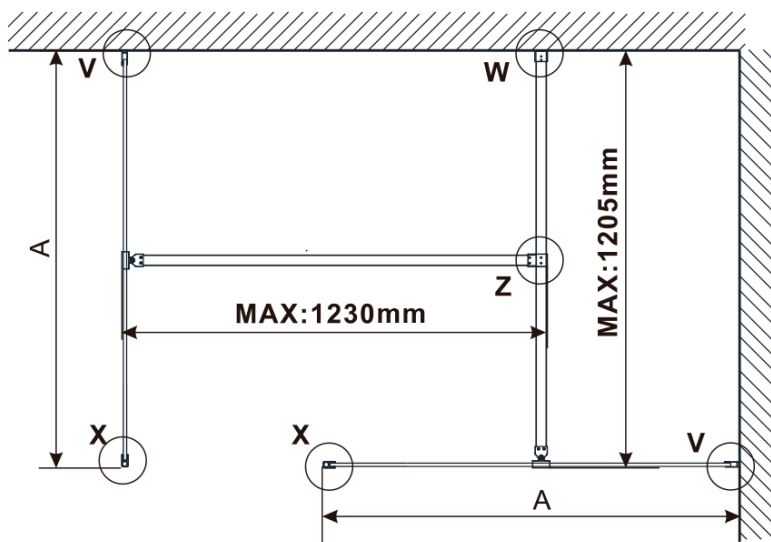

Objednací kód: ES1515

**Základní informace**

Značka: Polysan

Série: ESCA

**Rozměry**

Šířka: 1467 mm

Výška: 2100 mm

**Parametry**

Typ výplně: Marron sklo

Úprava skla: Antidrop

Tloušťka skla: 8 mm

Hmotnost / ks: 38.0 kg

Balení: 1 ks

Záruka: 2 roky

Technický list

MODEL	A,mm
ES1070/ES1170/ES1270/ES1370/ES1570	690-705
ES1080/ES1180/ES1280/ES1380/ES1580	790-805
ES1090/ES1190/ES1290/ES1390/ES1590	890-905
ES1010/ES1110/ES1210/ES1310/ES1510	990-1005
ES1011/ES1111/ES1211/ES1311/ES1511	1090-1105
ES1012/ES1112/ES1212/ES1312/ES1512	1190-1205
ES1013/ES1113/ES1213/ES1313/ES1513	1290-1305
ES1014/ES1114/ES1214/ES1314/ES1514	1390-1405
ES1015/ES1115/ES1215/ES1315/ES1515	1490-1505

MODEL	A,mm
ES1070/ES1170/ES1270/ES1370/ES1570	690~705
ES1080/ES1180/ES1280/ES1380/ES1580	790~805
ES1090/ES1190/ES1290/ES1390/ES1590	890~905
ES1010/ES1110/ES1210/ES1310/ES1510	990~1005
ES1011/ES1111/ES1211/ES1311/ES1511	1090~1105
ES1012/ES1112/ES1212/ES1312/ES1512	1190~1205
ES1013/ES1113/ES1213/ES1313/ES1513	1290~1305
ES1014/ES1114/ES1214/ES1314/ES1514	1390~1405
ES1015/ES1115/ES1215/ES1315/ES1515	1490~1505

MODEL	A,mm
ES1070/ES1170/ES1270/ES1370/ES1570	699
ES1080/ES1180/ES1280/ES1380/ES1580	799
ES1090/ES1190/ES1290/ES1390/ES1590	899
ES1010/ES1110/ES1210/ES1310/ES1510	999
ES1011/ES1111/ES1211/ES1311/ES1511	1099
ES1012/ES1112/ES1212/ES1312/ES1512	1199
ES1013/ES1113/ES1213/ES1313/ES1513	1299
ES1014/ES1114/ES1214/ES1314/ES1514	1399
ES1015/ES1115/ES1215/ES1315/ES1515	1499