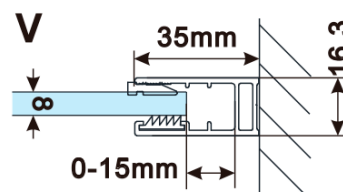

Objednací kód: ES1515

Základní informace

Značka: Polysan

Série: ESCA

Rozměry

Šířka: 1467 mm

Výška: 2100 mm

Parametry

Záruka: 2 roky

Hmotnost / ks: 38 kg

Balení: 1 ks

Typ výplně: Marron sklo

Úprava skla: Antidrop

Tloušťka skla: 8 mm

Technický list

MODEL	A,mm
ES1070/ES1170/ES1270/ES1370/ES1570	690-705
ES1080/ES1180/ES1280/ES1380/ES1580	790-805
ES1090/ES1190/ES1290/ES1390/ES1590	890-905
ES1010/ES1110/ES1210/ES1310/ES1510	990-1005
ES1011/ES1111/ES1211/ES1311/ES1511	1090-1105
ES1012/ES1112/ES1212/ES1312/ES1512	1190-1205
ES1013/ES1113/ES1213/ES1313/ES1513	1290-1305
ES1014/ES1114/ES1214/ES1314/ES1514	1390-1405
ES1015/ES1115/ES1215/ES1315/ES1515	1490-1505

MODEL	A,mm
ES1070/ES1170/ES1270/ES1370/ES1570	690~705
ES1080/ES1180/ES1280/ES1380/ES1580	790~805
ES1090/ES1190/ES1290/ES1390/ES1590	890~905
ES1010/ES1110/ES1210/ES1310/ES1510	990~1005
ES1011/ES1111/ES1211/ES1311/ES1511	1090~1105
ES1012/ES1112/ES1212/ES1312/ES1512	1190~1205
ES1013/ES1113/ES1213/ES1313/ES1513	1290~1305
ES1014/ES1114/ES1214/ES1314/ES1514	1390~1405
ES1015/ES1115/ES1215/ES1315/ES1515	1490~1505

MODEL	A,mm
ES1070/ES1170/ES1270/ES1370/ES1570	699
ES1080/ES1180/ES1280/ES1380/ES1580	799
ES1090/ES1190/ES1290/ES1390/ES1590	899
ES1010/ES1110/ES1210/ES1310/ES1510	999
ES1011/ES1111/ES1211/ES1311/ES1511	1099
ES1012/ES1112/ES1212/ES1312/ES1512	1199
ES1013/ES1113/ES1213/ES1313/ES1513	1299
ES1014/ES1114/ES1214/ES1314/ES1514	1399
ES1015/ES1115/ES1215/ES1315/ES1515	1499