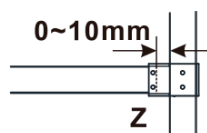

Záruka: 2 roky

Hmotnost / ks: 38 kg

Balení: 1 ks

Typ výplně: Marron sklo

Úprava skla: Antidrop

Tloušťka skla: 8 mm

Technický list

MODEL	A,mm
ES1070/ES1170/ES1270/ES1370/ES1570	690-705
ES1080/ES1180/ES1280/ES1380/ES1580	790-805
ES1090/ES1190/ES1290/ES1390/ES1590	890-905
ES1010/ES1110/ES1210/ES1310/ES1510	990-1005
ES1011/ES1111/ES1211/ES1311/ES1511	1090-1105
ES1012/ES1112/ES1212/ES1312/ES1512	1190-1205
ES1013/ES1113/ES1213/ES1313/ES1513	1290-1305
ES1014/ES1114/ES1214/ES1314/ES1514	1390-1405
ES1015/ES1115/ES1215/ES1315/ES1515	1490-1505

MODEL	A,mm
ES1070/ES1170/ES1270/ES1370/ES1570	690~705
ES1080/ES1180/ES1280/ES1380/ES1580	790~805
ES1090/ES1190/ES1290/ES1390/ES1590	890~905
ES1010/ES1110/ES1210/ES1310/ES1510	990~1005
ES1011/ES1111/ES1211/ES1311/ES1511	1090~1105
ES1012/ES1112/ES1212/ES1312/ES1512	1190~1205
ES1013/ES1113/ES1213/ES1313/ES1513	1290~1305
ES1014/ES1114/ES1214/ES1314/ES1514	1390~1405
ES1015/ES1115/ES1215/ES1315/ES1515	1490~1505

MODEL	A,mm
ES1070/ES1170/ES1270/ES1370/ES1570	699
ES1080/ES1180/ES1280/ES1380/ES1580	799
ES1090/ES1190/ES1290/ES1390/ES1590	899
ES1010/ES1110/ES1210/ES1310/ES1510	999
ES1011/ES1111/ES1211/ES1311/ES1511	1099
ES1012/ES1112/ES1212/ES1312/ES1512	1199
ES1013/ES1113/ES1213/ES1313/ES1513	1299
ES1014/ES1114/ES1214/ES1314/ES1514	1399
ES1015/ES1115/ES1215/ES1315/ES1515	1499