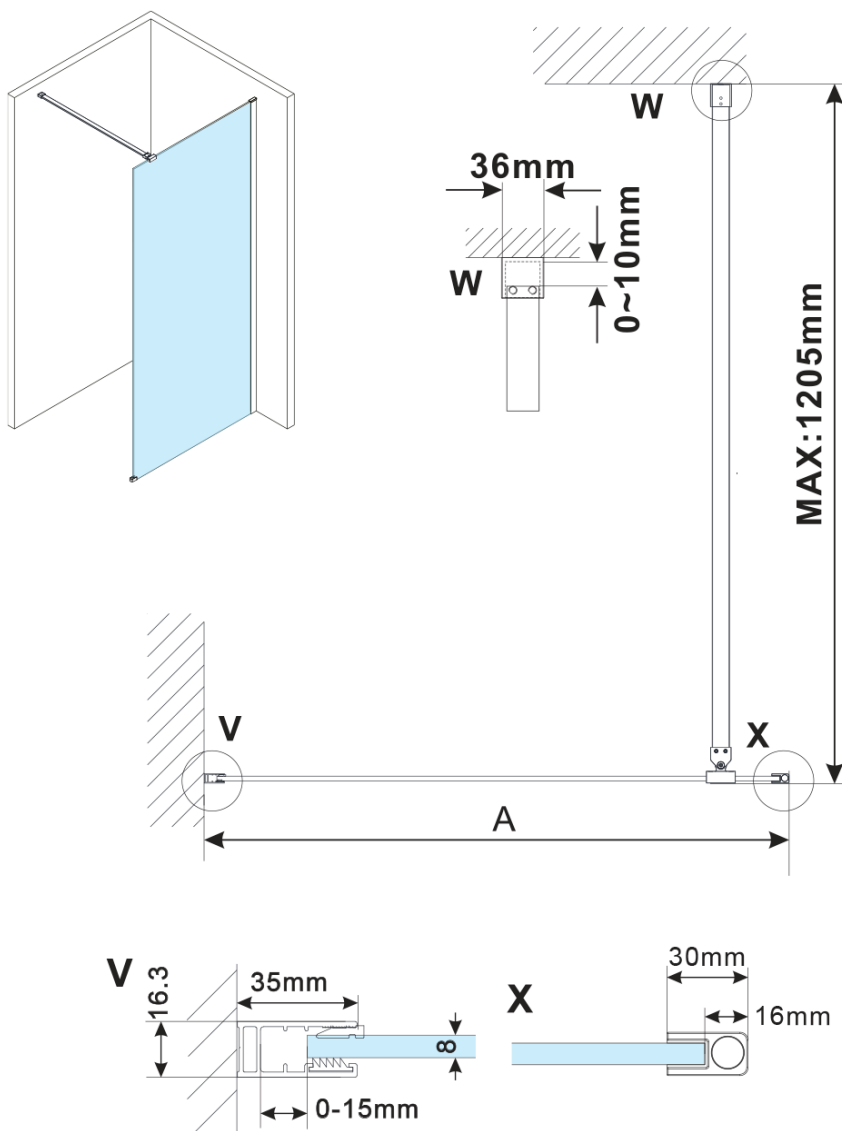

Objednací kód: ES1515

**Základní informace**

Značka: Polysan

Série: ESCA

**Rozměry**

Šířka: 1467 mm

Výška: 2100 mm

**Parametry**

Typ výplně: Marron sklo

Úprava skla: Antidrop

Tloušťka skla: 8 mm

Hmotnost / ks: 38.0 kg

Balení: 1 ks

Záruka: 2 roky

Technický list

MODEL	A,mm
ES1070/ES1170/ES1270/ES1370/ES1570	690-705
ES1080/ES1180/ES1280/ES1380/ES1580	790-805
ES1090/ES1190/ES1290/ES1390/ES1590	890-905
ES1010/ES1110/ES1210/ES1310/ES1510	990-1005
ES1011/ES1111/ES1211/ES1311/ES1511	1090-1105
ES1012/ES1112/ES1212/ES1312/ES1512	1190-1205
ES1013/ES1113/ES1213/ES1313/ES1513	1290-1305
ES1014/ES1114/ES1214/ES1314/ES1514	1390-1405
ES1015/ES1115/ES1215/ES1315/ES1515	1490-1505

MODEL	A,mm
ES1070/ES1170/ES1270/ES1370/ES1570	690~705
ES1080/ES1180/ES1280/ES1380/ES1580	790~805
ES1090/ES1190/ES1290/ES1390/ES1590	890~905
ES1010/ES1110/ES1210/ES1310/ES1510	990~1005
ES1011/ES1111/ES1211/ES1311/ES1511	1090~1105
ES1012/ES1112/ES1212/ES1312/ES1512	1190~1205
ES1013/ES1113/ES1213/ES1313/ES1513	1290~1305
ES1014/ES1114/ES1214/ES1314/ES1514	1390~1405
ES1015/ES1115/ES1215/ES1315/ES1515	1490~1505

MODEL	A,mm
ES1070/ES1170/ES1270/ES1370/ES1570	699
ES1080/ES1180/ES1280/ES1380/ES1580	799
ES1090/ES1190/ES1290/ES1390/ES1590	899
ES1010/ES1110/ES1210/ES1310/ES1510	999
ES1011/ES1111/ES1211/ES1311/ES1511	1099
ES1012/ES1112/ES1212/ES1312/ES1512	1199
ES1013/ES1113/ES1213/ES1313/ES1513	1299
ES1014/ES1114/ES1214/ES1314/ES1514	1399
ES1015/ES1115/ES1215/ES1315/ES1515	1499