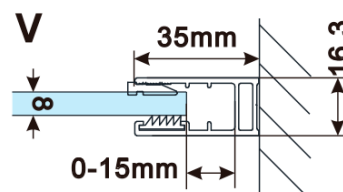

Objednací kód: ES1515

**Základní informace**

Značka: Polysan

Série: ESCA

**Rozměry**

Šířka: 1467 mm

Výška: 2100 mm

**Parametry**

Typ výplně: Marron sklo

Úprava skla: Antidrop

Tloušťka skla: 8 mm

Hmotnost / ks: 38.0 kg

Balení: 1 ks

Záruka: 3 roky

Technický list

MODEL	A,mm
ES1070/ES1170/ES1270/ES1370/ES1570	690-705
ES1080/ES1180/ES1280/ES1380/ES1580	790-805
ES1090/ES1190/ES1290/ES1390/ES1590	890-905
ES1010/ES1110/ES1210/ES1310/ES1510	990-1005
ES1011/ES1111/ES1211/ES1311/ES1511	1090-1105
ES1012/ES1112/ES1212/ES1312/ES1512	1190-1205
ES1013/ES1113/ES1213/ES1313/ES1513	1290-1305
ES1014/ES1114/ES1214/ES1314/ES1514	1390-1405
ES1015/ES1115/ES1215/ES1315/ES1515	1490-1505

MODEL	A,mm
ES1070/ES1170/ES1270/ES1370/ES1570	690~705
ES1080/ES1180/ES1280/ES1380/ES1580	790~805
ES1090/ES1190/ES1290/ES1390/ES1590	890~905
ES1010/ES1110/ES1210/ES1310/ES1510	990~1005
ES1011/ES1111/ES1211/ES1311/ES1511	1090~1105
ES1012/ES1112/ES1212/ES1312/ES1512	1190~1205
ES1013/ES1113/ES1213/ES1313/ES1513	1290~1305
ES1014/ES1114/ES1214/ES1314/ES1514	1390~1405
ES1015/ES1115/ES1215/ES1315/ES1515	1490~1505

MODEL	A,mm
ES1070/ES1170/ES1270/ES1370/ES1570	699
ES1080/ES1180/ES1280/ES1380/ES1580	799
ES1090/ES1190/ES1290/ES1390/ES1590	899
ES1010/ES1110/ES1210/ES1310/ES1510	999
ES1011/ES1111/ES1211/ES1311/ES1511	1099
ES1012/ES1112/ES1212/ES1312/ES1512	1199
ES1013/ES1113/ES1213/ES1313/ES1513	1299
ES1014/ES1114/ES1214/ES1314/ES1514	1399
ES1015/ES1115/ES1215/ES1315/ES1515	1499