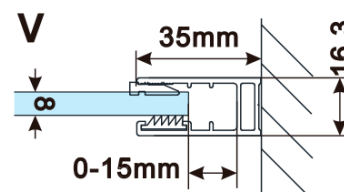

Objednací kód: ES1515

**Základní informace**

Značka: Polysan

Série: ESCA

**Rozměry**

Šířka: 1467 mm

Výška: 2100 mm

**Parametry**

Typ výplně: Marron sklo

Úprava skla: Antidrop

Tloušťka skla: 8 mm

Hmotnost / ks: 38.0 kg

Balení: 1 ks

Záruka: 2 roky

Technický list

MODEL	A,mm
ES1070/ES1170/ES1270/ES1370/ES1570	690-705
ES1080/ES1180/ES1280/ES1380/ES1580	790-805
ES1090/ES1190/ES1290/ES1390/ES1590	890-905
ES1010/ES1110/ES1210/ES1310/ES1510	990-1005
ES1011/ES1111/ES1211/ES1311/ES1511	1090-1105
ES1012/ES1112/ES1212/ES1312/ES1512	1190-1205
ES1013/ES1113/ES1213/ES1313/ES1513	1290-1305
ES1014/ES1114/ES1214/ES1314/ES1514	1390-1405
ES1015/ES1115/ES1215/ES1315/ES1515	1490-1505

MODEL	A,mm
ES1070/ES1170/ES1270/ES1370/ES1570	690~705
ES1080/ES1180/ES1280/ES1380/ES1580	790~805
ES1090/ES1190/ES1290/ES1390/ES1590	890~905
ES1010/ES1110/ES1210/ES1310/ES1510	990~1005
ES1011/ES1111/ES1211/ES1311/ES1511	1090~1105
ES1012/ES1112/ES1212/ES1312/ES1512	1190~1205
ES1013/ES1113/ES1213/ES1313/ES1513	1290~1305
ES1014/ES1114/ES1214/ES1314/ES1514	1390~1405
ES1015/ES1115/ES1215/ES1315/ES1515	1490~1505

MODEL	A,mm
ES1070/ES1170/ES1270/ES1370/ES1570	699
ES1080/ES1180/ES1280/ES1380/ES1580	799
ES1090/ES1190/ES1290/ES1390/ES1590	899
ES1010/ES1110/ES1210/ES1310/ES1510	999
ES1011/ES1111/ES1211/ES1311/ES1511	1099
ES1012/ES1112/ES1212/ES1312/ES1512	1199
ES1013/ES1113/ES1213/ES1313/ES1513	1299
ES1014/ES1114/ES1214/ES1314/ES1514	1399
ES1015/ES1115/ES1215/ES1315/ES1515	1499