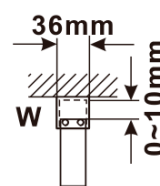

Objednací kód: ES1515

**Základní informace**

Značka: Polysan

Série: ESCA

**Rozměry**

Šířka: 1467 mm

Výška: 2100 mm

**Parametry**

Typ výplně: Marron sklo

Úprava skla: Antidrop

Tloušťka skla: 8 mm

Hmotnost / ks: 38.0 kg

Balení: 1 ks

Záruka: 2 roky

Technický list

MODEL	A,mm
ES1070/ES1170/ES1270/ES1370/ES1570	690-705
ES1080/ES1180/ES1280/ES1380/ES1580	790-805
ES1090/ES1190/ES1290/ES1390/ES1590	890-905
ES1010/ES1110/ES1210/ES1310/ES1510	990-1005
ES1011/ES1111/ES1211/ES1311/ES1511	1090-1105
ES1012/ES1112/ES1212/ES1312/ES1512	1190-1205
ES1013/ES1113/ES1213/ES1313/ES1513	1290-1305
ES1014/ES1114/ES1214/ES1314/ES1514	1390-1405
ES1015/ES1115/ES1215/ES1315/ES1515	1490-1505

MODEL	A,mm
ES1070/ES1170/ES1270/ES1370/ES1570	690~705
ES1080/ES1180/ES1280/ES1380/ES1580	790~805
ES1090/ES1190/ES1290/ES1390/ES1590	890~905
ES1010/ES1110/ES1210/ES1310/ES1510	990~1005
ES1011/ES1111/ES1211/ES1311/ES1511	1090~1105
ES1012/ES1112/ES1212/ES1312/ES1512	1190~1205
ES1013/ES1113/ES1213/ES1313/ES1513	1290~1305
ES1014/ES1114/ES1214/ES1314/ES1514	1390~1405
ES1015/ES1115/ES1215/ES1315/ES1515	1490~1505

MODEL	A,mm
ES1070/ES1170/ES1270/ES1370/ES1570	699
ES1080/ES1180/ES1280/ES1380/ES1580	799
ES1090/ES1190/ES1290/ES1390/ES1590	899
ES1010/ES1110/ES1210/ES1310/ES1510	999
ES1011/ES1111/ES1211/ES1311/ES1511	1099
ES1012/ES1112/ES1212/ES1312/ES1512	1199
ES1013/ES1113/ES1213/ES1313/ES1513	1299
ES1014/ES1114/ES1214/ES1314/ES1514	1399
ES1015/ES1115/ES1215/ES1315/ES1515	1499