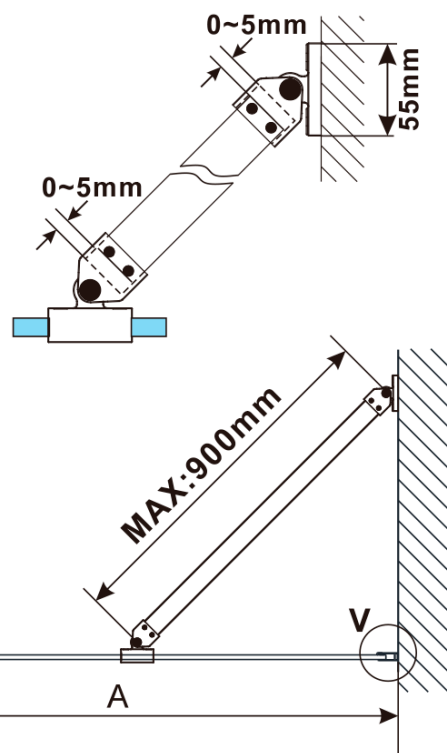

Objednací kód: ES1512

Základní informace

Značka: Polysan

Série: ESCA

Rozměry

Šířka: 1167 mm

Výška: 2100 mm

Parametry

Typ výplně: Marron sklo

Úprava skla: Antidrop

Tloušťka skla: 8 mm

Hmotnost / ks: 38.0 kg

Balení: 1 ks

Záruka: 3 roky

Technický list

MODEL	A,mm
ES1070/ES1170/ES1270/ES1370/ES1570	690~705
ES1080/ES1180/ES1280/ES1380/ES1580	790~805
ES1090/ES1190/ES1290/ES1390/ES1590	890~905
ES1010/ES1110/ES1210/ES1310/ES1510	990~1005
ES1011/ES1111/ES1211/ES1311/ES1511	1090~1105
ES1012/ES1112/ES1212/ES1312/ES1512	1190~1205
ES1013/ES1113/ES1213/ES1313/ES1513	1290~1305
ES1014/ES1114/ES1214/ES1314/ES1514	1390~1405
ES1015/ES1115/ES1215/ES1315/ES1515	1490~1505

MODEL	A,mm
ES1070/ES1170/ES1270/ES1370/ES1570	690-705
ES1080/ES1180/ES1280/ES1380/ES1580	790-805
ES1090/ES1190/ES1290/ES1390/ES1590	890-905
ES1010/ES1110/ES1210/ES1310/ES1510	990-1005
ES1011/ES1111/ES1211/ES1311/ES1511	1090-1105
ES1012/ES1112/ES1212/ES1312/ES1512	1190-1205
ES1013/ES1113/ES1213/ES1313/ES1513	1290-1305
ES1014/ES1114/ES1214/ES1314/ES1514	1390-1405
ES1015/ES1115/ES1215/ES1315/ES1515	1490-1505

MODEL	A,mm
ES1070/ES1170/ES1270/ES1370/ES1570	699
ES1080/ES1180/ES1280/ES1380/ES1580	799
ES1090/ES1190/ES1290/ES1390/ES1590	899
ES1010/ES1110/ES1210/ES1310/ES1510	999
ES1011/ES1111/ES1211/ES1311/ES1511	1099
ES1012/ES1112/ES1212/ES1312/ES1512	1199
ES1013/ES1113/ES1213/ES1313/ES1513	1299
ES1014/ES1114/ES1214/ES1314/ES1514	1399
ES1015/ES1115/ES1215/ES1315/ES1515	1499