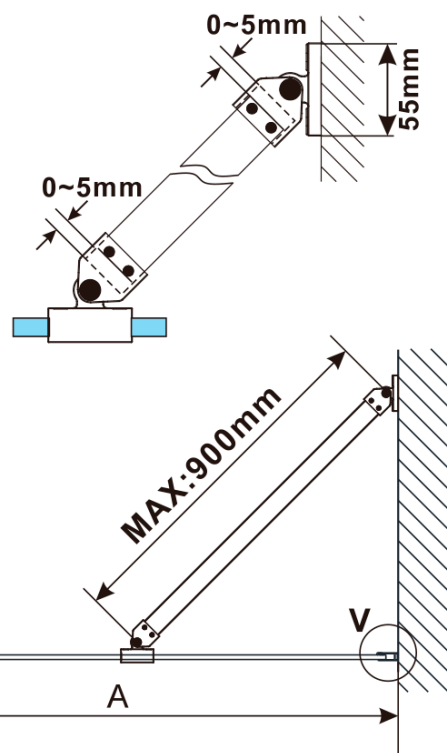

Technický list