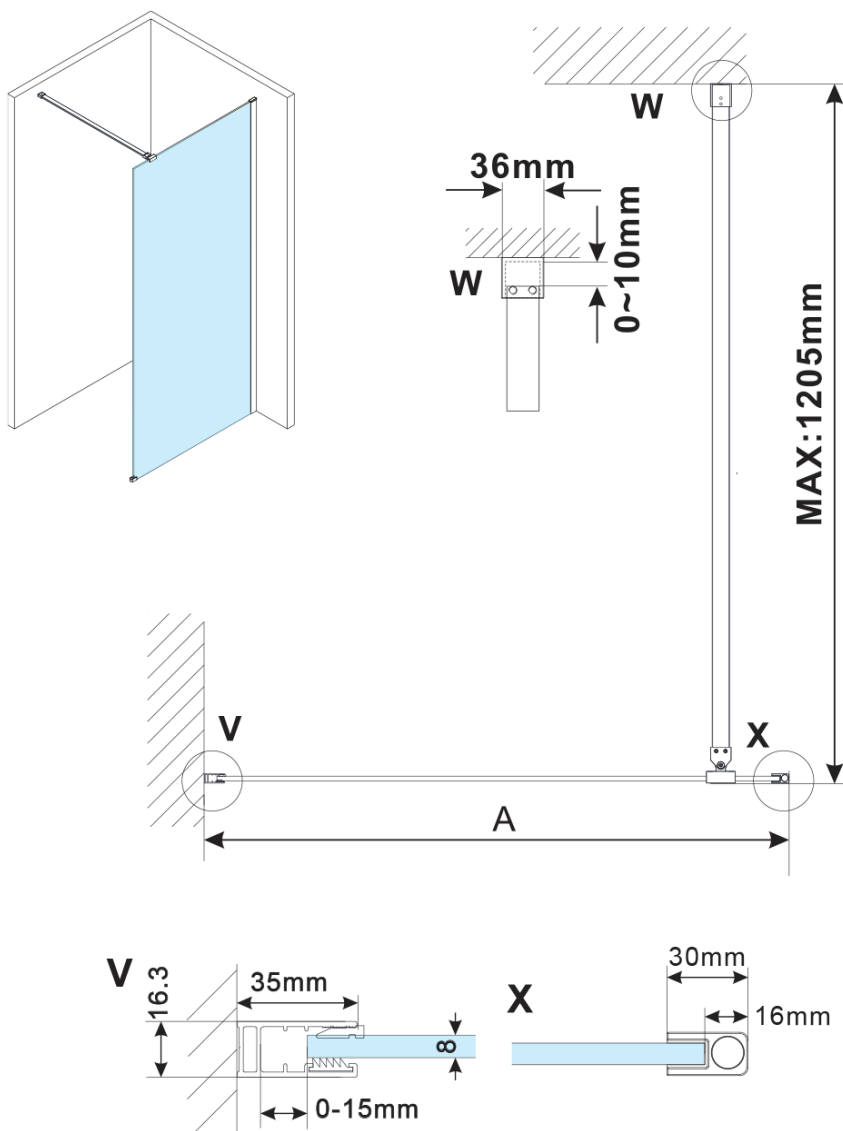

Objednací kód: ES1512

Základní informace

Značka: Polysan

Série: ESCA

Rozměry

Šířka: 1167 mm

Výška: 2100 mm

Parametry

Typ výplně: Marron sklo

Úprava skla: Antidrop

Tloušťka skla: 8 mm

Hmotnost / ks: 38.0 kg

Balení: 1 ks

Záruka: 2 roky

Technický list

MODEL	A,mm
ES1070/ES1170/ES1270/ES1370/ES1570	690~705
ES1080/ES1180/ES1280/ES1380/ES1580	790~805
ES1090/ES1190/ES1290/ES1390/ES1590	890~905
ES1010/ES1110/ES1210/ES1310/ES1510	990~1005
ES1011/ES1111/ES1211/ES1311/ES1511	1090~1105
ES1012/ES1112/ES1212/ES1312/ES1512	1190~1205
ES1013/ES1113/ES1213/ES1313/ES1513	1290~1305
ES1014/ES1114/ES1214/ES1314/ES1514	1390~1405
ES1015/ES1115/ES1215/ES1315/ES1515	1490~1505

MODEL	A,mm
ES1070/ES1170/ES1270/ES1370/ES1570	690-705
ES1080/ES1180/ES1280/ES1380/ES1580	790-805
ES1090/ES1190/ES1290/ES1390/ES1590	890-905
ES1010/ES1110/ES1210/ES1310/ES1510	990-1005
ES1011/ES1111/ES1211/ES1311/ES1511	1090-1105
ES1012/ES1112/ES1212/ES1312/ES1512	1190-1205
ES1013/ES1113/ES1213/ES1313/ES1513	1290-1305
ES1014/ES1114/ES1214/ES1314/ES1514	1390-1405
ES1015/ES1115/ES1215/ES1315/ES1515	1490-1505

MODEL	A,mm
ES1070/ES1170/ES1270/ES1370/ES1570	690~705
ES1080/ES1180/ES1280/ES1380/ES1580	790~805
ES1090/ES1190/ES1290/ES1390/ES1590	890~905
ES1010/ES1110/ES1210/ES1310/ES1510	990~1005
ES1011/ES1111/ES1211/ES1311/ES1511	1090~1105
ES1012/ES1112/ES1212/ES1312/ES1512	1190~1205
ES1013/ES1113/ES1213/ES1313/ES1513	1290~1305
ES1014/ES1114/ES1214/ES1314/ES1514	1390~1405
ES1015/ES1115/ES1215/ES1315/ES1515	1490~1505