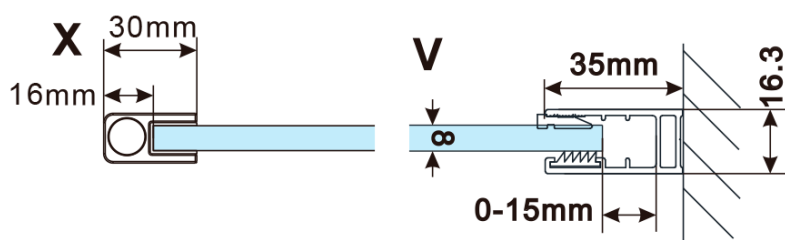

Objednací kód: ES1512

Základní informace

Značka: Polysan

Série: ESCA

Rozměry

Šířka: 1167 mm

Výška: 2100 mm

Parametry

Typ výplně: Marron sklo

Úprava skla: Antidrop

Tloušťka skla: 8 mm

Hmotnost / ks: 38.0 kg

Balení: 1 ks

Záruka: 3 roky

Technický list

MODEL	A,mm
ES1070/ES1170/ES1270/ES1370/ES1570	690~705
ES1080/ES1180/ES1280/ES1380/ES1580	790~805
ES1090/ES1190/ES1290/ES1390/ES1590	890~905
ES1010/ES1110/ES1210/ES1310/ES1510	990~1005
ES1011/ES1111/ES1211/ES1311/ES1511	1090~1105
ES1012/ES1112/ES1212/ES1312/ES1512	1190~1205
ES1013/ES1113/ES1213/ES1313/ES1513	1290~1305
ES1014/ES1114/ES1214/ES1314/ES1514	1390~1405
ES1015/ES1115/ES1215/ES1315/ES1515	1490~1505

MODEL	A,mm
ES1070/ES1170/ES1270/ES1370/ES1570	690-705
ES1080/ES1180/ES1280/ES1380/ES1580	790-805
ES1090/ES1190/ES1290/ES1390/ES1590	890-905
ES1010/ES1110/ES1210/ES1310/ES1510	990-1005
ES1011/ES1111/ES1211/ES1311/ES1511	1090-1105
ES1012/ES1112/ES1212/ES1312/ES1512	1190-1205
ES1013/ES1113/ES1213/ES1313/ES1513	1290-1305
ES1014/ES1114/ES1214/ES1314/ES1514	1390-1405
ES1015/ES1115/ES1215/ES1315/ES1515	1490-1505

MODEL	A,mm
ES1070/ES1170/ES1270/ES1370/ES1570	699
ES1080/ES1180/ES1280/ES1380/ES1580	799
ES1090/ES1190/ES1290/ES1390/ES1590	899
ES1010/ES1110/ES1210/ES1310/ES1510	999
ES1011/ES1111/ES1211/ES1311/ES1511	1099
ES1012/ES1112/ES1212/ES1312/ES1512	1199
ES1013/ES1113/ES1213/ES1313/ES1513	1299
ES1014/ES1114/ES1214/ES1314/ES1514	1399
ES1015/ES1115/ES1215/ES1315/ES1515	1499