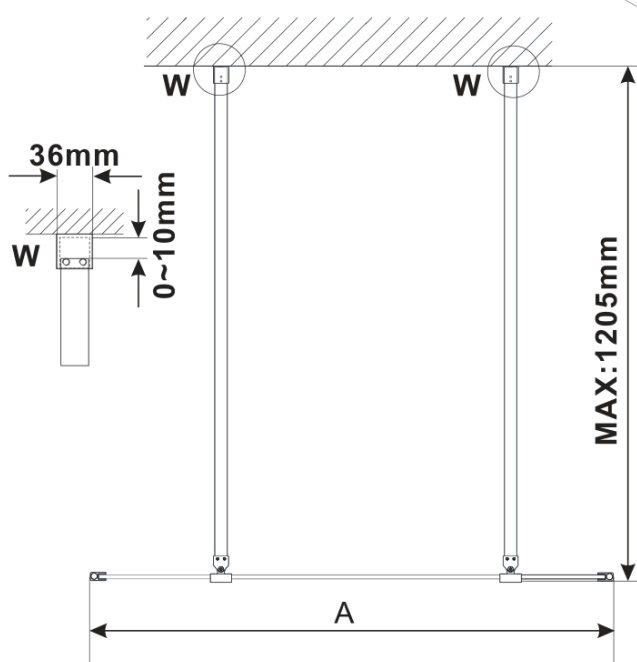

Objednací kód: ES1512

Základní informace

Značka: Polysan

Série: ESCA

Rozměry

Šířka: 1167 mm

Výška: 2100 mm

Parametry

Typ výplně: Marron sklo

Úprava skla: Antidrop

Tloušťka skla: 8 mm

Hmotnost / ks: 38.0 kg

Balení: 1 ks

Záruka: 3 roky

Technický list

MODEL	A,mm
ES1070/ES1170/ES1270/ES1370/ES1570	690~705
ES1080/ES1180/ES1280/ES1380/ES1580	790~805
ES1090/ES1190/ES1290/ES1390/ES1590	890~905
ES1010/ES1110/ES1210/ES1310/ES1510	990~1005
ES1011/ES1111/ES1211/ES1311/ES1511	1090~1105
ES1012/ES1112/ES1212/ES1312/ES1512	1190~1205
ES1013/ES1113/ES1213/ES1313/ES1513	1290~1305
ES1014/ES1114/ES1214/ES1314/ES1514	1390~1405
ES1015/ES1115/ES1215/ES1315/ES1515	1490~1505

MODEL	A,mm
ES1070/ES1170/ES1270/ES1370/ES1570	690-705
ES1080/ES1180/ES1280/ES1380/ES1580	790-805
ES1090/ES1190/ES1290/ES1390/ES1590	890-905
ES1010/ES1110/ES1210/ES1310/ES1510	990-1005
ES1011/ES1111/ES1211/ES1311/ES1511	1090-1105
ES1012/ES1112/ES1212/ES1312/ES1512	1190-1205
ES1013/ES1113/ES1213/ES1313/ES1513	1290-1305
ES1014/ES1114/ES1214/ES1314/ES1514	1390-1405
ES1015/ES1115/ES1215/ES1315/ES1515	1490-1505

MODEL	A,mm
ES1070/ES1170/ES1270/ES1370/ES1570	699
ES1080/ES1180/ES1280/ES1380/ES1580	799
ES1090/ES1190/ES1290/ES1390/ES1590	899
ES1010/ES1110/ES1210/ES1310/ES1510	999
ES1011/ES1111/ES1211/ES1311/ES1511	1099
ES1012/ES1112/ES1212/ES1312/ES1512	1199
ES1013/ES1113/ES1213/ES1313/ES1513	1299
ES1014/ES1114/ES1214/ES1314/ES1514	1399
ES1015/ES1115/ES1215/ES1315/ES1515	1499