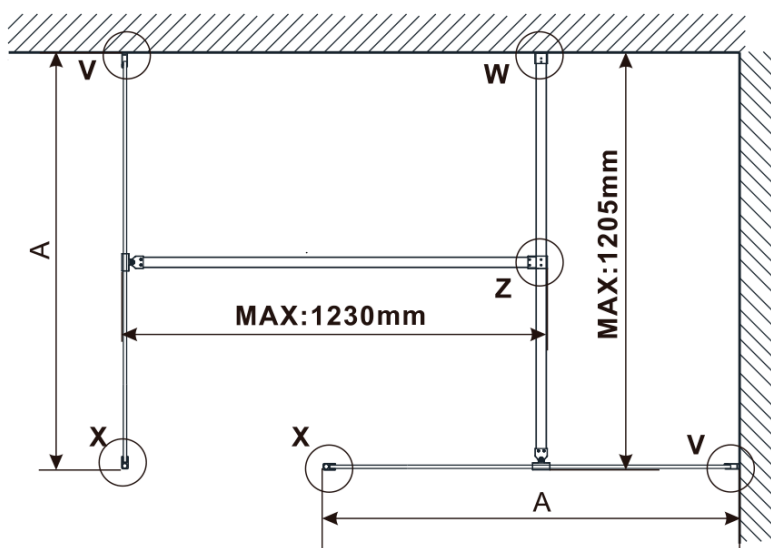

Objednací kód: ES1512

Základní informace

Značka: Polysan

Série: ESCA

Rozměry

Šířka: 1167 mm

Výška: 2100 mm

Parametry

Typ výplně: Marron sklo

Úprava skla: Antidrop

Tloušťka skla: 8 mm

Hmotnost / ks: 38.0 kg

Balení: 1 ks

Záruka: 3 roky

Technický list

MODEL	A,mm
ES1070/ES1170/ES1270/ES1370/ES1570	690~705
ES1080/ES1180/ES1280/ES1380/ES1580	790~805
ES1090/ES1190/ES1290/ES1390/ES1590	890~905
ES1010/ES1110/ES1210/ES1310/ES1510	990~1005
ES1011/ES1111/ES1211/ES1311/ES1511	1090~1105
ES1012/ES1112/ES1212/ES1312/ES1512	1190~1205
ES1013/ES1113/ES1213/ES1313/ES1513	1290~1305
ES1014/ES1114/ES1214/ES1314/ES1514	1390~1405
ES1015/ES1115/ES1215/ES1315/ES1515	1490~1505

MODEL	A,mm
ES1070/ES1170/ES1270/ES1370/ES1570	690-705
ES1080/ES1180/ES1280/ES1380/ES1580	790-805
ES1090/ES1190/ES1290/ES1390/ES1590	890-905
ES1010/ES1110/ES1210/ES1310/ES1510	990-1005
ES1011/ES1111/ES1211/ES1311/ES1511	1090-1105
ES1012/ES1112/ES1212/ES1312/ES1512	1190-1205
ES1013/ES1113/ES1213/ES1313/ES1513	1290-1305
ES1014/ES1114/ES1214/ES1314/ES1514	1390-1405
ES1015/ES1115/ES1215/ES1315/ES1515	1490-1505

MODEL	A,mm
ES1070/ES1170/ES1270/ES1370/ES1570	699
ES1080/ES1180/ES1280/ES1380/ES1580	799
ES1090/ES1190/ES1290/ES1390/ES1590	899
ES1010/ES1110/ES1210/ES1310/ES1510	999
ES1011/ES1111/ES1211/ES1311/ES1511	1099
ES1012/ES1112/ES1212/ES1312/ES1512	1199
ES1013/ES1113/ES1213/ES1313/ES1513	1299
ES1014/ES1114/ES1214/ES1314/ES1514	1399
ES1015/ES1115/ES1215/ES1315/ES1515	1499