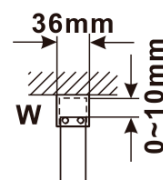

Objednací kód: ES1512

Základní informace

Značka: Polysan

Série: ESCA

Rozměry

Šířka: 1167 mm

Výška: 2100 mm

Parametry

Typ výplně: Marron sklo

Úprava skla: Antidrop

Tloušťka skla: 8 mm

Hmotnost / ks: 38.0 kg

Balení: 1 ks

Záruka: 3 roky

Technický list

MODEL	A,mm
ES1070/ES1170/ES1270/ES1370/ES1570	690~705
ES1080/ES1180/ES1280/ES1380/ES1580	790~805
ES1090/ES1190/ES1290/ES1390/ES1590	890~905
ES1010/ES1110/ES1210/ES1310/ES1510	990~1005
ES1011/ES1111/ES1211/ES1311/ES1511	1090~1105
ES1012/ES1112/ES1212/ES1312/ES1512	1190~1205
ES1013/ES1113/ES1213/ES1313/ES1513	1290~1305
ES1014/ES1114/ES1214/ES1314/ES1514	1390~1405
ES1015/ES1115/ES1215/ES1315/ES1515	1490~1505

MODEL	A,mm
ES1070/ES1170/ES1270/ES1370/ES1570	690-705
ES1080/ES1180/ES1280/ES1380/ES1580	790-805
ES1090/ES1190/ES1290/ES1390/ES1590	890-905
ES1010/ES1110/ES1210/ES1310/ES1510	990-1005
ES1011/ES1111/ES1211/ES1311/ES1511	1090-1105
ES1012/ES1112/ES1212/ES1312/ES1512	1190-1205
ES1013/ES1113/ES1213/ES1313/ES1513	1290-1305
ES1014/ES1114/ES1214/ES1314/ES1514	1390-1405
ES1015/ES1115/ES1215/ES1315/ES1515	1490-1505

MODEL	A,mm
ES1070/ES1170/ES1270/ES1370/ES1570	699
ES1080/ES1180/ES1280/ES1380/ES1580	799
ES1090/ES1190/ES1290/ES1390/ES1590	899
ES1010/ES1110/ES1210/ES1310/ES1510	999
ES1011/ES1111/ES1211/ES1311/ES1511	1099
ES1012/ES1112/ES1212/ES1312/ES1512	1199
ES1013/ES1113/ES1213/ES1313/ES1513	1299
ES1014/ES1114/ES1214/ES1314/ES1514	1399
ES1015/ES1115/ES1215/ES1315/ES1515	1499