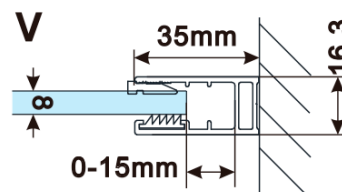

Objednací kód: ES1512

Základní informace

Značka: Polysan

Série: ESCA

Rozměry

Šířka: 1167 mm

Výška: 2100 mm

Parametry

Typ výplně: Marron sklo

Úprava skla: Antidrop

Tloušťka skla: 8 mm

Hmotnost / ks: 38.0 kg

Balení: 1 ks

Záruka: 3 roky

Technický list

MODEL	A,mm
ES1070/ES1170/ES1270/ES1370/ES1570	690~705
ES1080/ES1180/ES1280/ES1380/ES1580	790~805
ES1090/ES1190/ES1290/ES1390/ES1590	890~905
ES1010/ES1110/ES1210/ES1310/ES1510	990~1005
ES1011/ES1111/ES1211/ES1311/ES1511	1090~1105
ES1012/ES1112/ES1212/ES1312/ES1512	1190~1205
ES1013/ES1113/ES1213/ES1313/ES1513	1290~1305
ES1014/ES1114/ES1214/ES1314/ES1514	1390~1405
ES1015/ES1115/ES1215/ES1315/ES1515	1490~1505

MODEL	A,mm
ES1070/ES1170/ES1270/ES1370/ES1570	690-705
ES1080/ES1180/ES1280/ES1380/ES1580	790-805
ES1090/ES1190/ES1290/ES1390/ES1590	890-905
ES1010/ES1110/ES1210/ES1310/ES1510	990-1005
ES1011/ES1111/ES1211/ES1311/ES1511	1090-1105
ES1012/ES1112/ES1212/ES1312/ES1512	1190-1205
ES1013/ES1113/ES1213/ES1313/ES1513	1290-1305
ES1014/ES1114/ES1214/ES1314/ES1514	1390-1405
ES1015/ES1115/ES1215/ES1315/ES1515	1490-1505

MODEL	A,mm
ES1070/ES1170/ES1270/ES1370/ES1570	699
ES1080/ES1180/ES1280/ES1380/ES1580	799
ES1090/ES1190/ES1290/ES1390/ES1590	899
ES1010/ES1110/ES1210/ES1310/ES1510	999
ES1011/ES1111/ES1211/ES1311/ES1511	1099
ES1012/ES1112/ES1212/ES1312/ES1512	1199
ES1013/ES1113/ES1213/ES1313/ES1513	1299
ES1014/ES1114/ES1214/ES1314/ES1514	1399
ES1015/ES1115/ES1215/ES1315/ES1515	1499