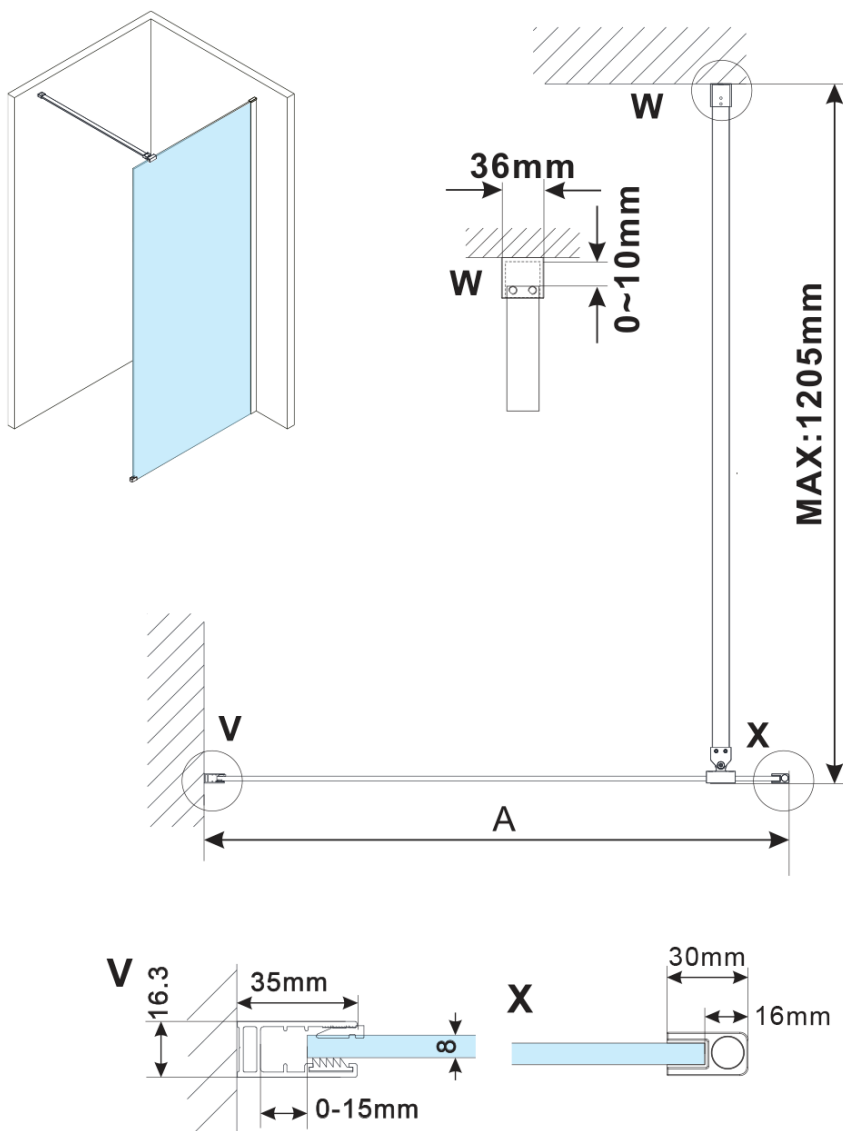

Objednací kód: ES1512

Základní informace

Značka: Polysan

Série: ESCA

Rozměry

Šířka: 1167 mm

Výška: 2100 mm

Parametry

Typ výplně: Marron sklo

Úprava skla: Antidrop

Tloušťka skla: 8 mm

Hmotnost / ks: 38.0 kg

Balení: 1 ks

Záruka: 3 roky

Technický list

MODEL	A,mm
ES1070/ES1170/ES1270/ES1370/ES1570	690~705
ES1080/ES1180/ES1280/ES1380/ES1580	790~805
ES1090/ES1190/ES1290/ES1390/ES1590	890~905
ES1010/ES1110/ES1210/ES1310/ES1510	990~1005
ES1011/ES1111/ES1211/ES1311/ES1511	1090~1105
ES1012/ES1112/ES1212/ES1312/ES1512	1190~1205
ES1013/ES1113/ES1213/ES1313/ES1513	1290~1305
ES1014/ES1114/ES1214/ES1314/ES1514	1390~1405
ES1015/ES1115/ES1215/ES1315/ES1515	1490~1505

MODEL	A,mm
ES1070/ES1170/ES1270/ES1370/ES1570	690-705
ES1080/ES1180/ES1280/ES1380/ES1580	790-805
ES1090/ES1190/ES1290/ES1390/ES1590	890-905
ES1010/ES1110/ES1210/ES1310/ES1510	990-1005
ES1011/ES1111/ES1211/ES1311/ES1511	1090-1105
ES1012/ES1112/ES1212/ES1312/ES1512	1190-1205
ES1013/ES1113/ES1213/ES1313/ES1513	1290-1305
ES1014/ES1114/ES1214/ES1314/ES1514	1390-1405
ES1015/ES1115/ES1215/ES1315/ES1515	1490-1505

MODEL	A,mm
ES1070/ES1170/ES1270/ES1370/ES1570	699
ES1080/ES1180/ES1280/ES1380/ES1580	799
ES1090/ES1190/ES1290/ES1390/ES1590	899
ES1010/ES1110/ES1210/ES1310/ES1510	999
ES1011/ES1111/ES1211/ES1311/ES1511	1099
ES1012/ES1112/ES1212/ES1312/ES1512	1199
ES1013/ES1113/ES1213/ES1313/ES1513	1299
ES1014/ES1114/ES1214/ES1314/ES1514	1399
ES1015/ES1115/ES1215/ES1315/ES1515	1499