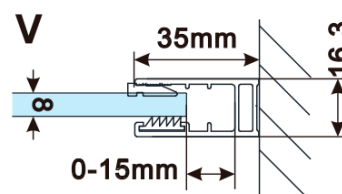

Typ výplně: Marron sklo

Úprava skla: Antidrop

Tloušťka skla: 8 mm

Hmotnost / ks: 38.0 kg

Balení: 1 ks

Záruka: 2 roky

Technický list

MODEL	A,mm
ES1070/ES1170/ES1270/ES1370/ES1570	690~705
ES1080/ES1180/ES1280/ES1380/ES1580	790~805
ES1090/ES1190/ES1290/ES1390/ES1590	890~905
ES1010/ES1110/ES1210/ES1310/ES1510	990~1005
ES1011/ES1111/ES1211/ES1311/ES1511	1090~1105
ES1012/ES1112/ES1212/ES1312/ES1512	1190~1205
ES1013/ES1113/ES1213/ES1313/ES1513	1290~1305
ES1014/ES1114/ES1214/ES1314/ES1514	1390~1405
ES1015/ES1115/ES1215/ES1315/ES1515	1490~1505

MODEL	A,mm
ES1070/ES1170/ES1270/ES1370/ES1570	690-705
ES1080/ES1180/ES1280/ES1380/ES1580	790-805
ES1090/ES1190/ES1290/ES1390/ES1590	890-905
ES1010/ES1110/ES1210/ES1310/ES1510	990-1005
ES1011/ES1111/ES1211/ES1311/ES1511	1090-1105
ES1012/ES1112/ES1212/ES1312/ES1512	1190-1205
ES1013/ES1113/ES1213/ES1313/ES1513	1290-1305
ES1014/ES1114/ES1214/ES1314/ES1514	1390-1405
ES1015/ES1115/ES1215/ES1315/ES1515	1490-1505

MODEL	A,mm
ES1070/ES1170/ES1270/ES1370/ES1570	690~705
ES1080/ES1180/ES1280/ES1380/ES1580	790~805
ES1090/ES1190/ES1290/ES1390/ES1590	890~905
ES1010/ES1110/ES1210/ES1310/ES1510	990~1005
ES1011/ES1111/ES1211/ES1311/ES1511	1090~1105
ES1012/ES1112/ES1212/ES1312/ES1512	1190~1205
ES1013/ES1113/ES1213/ES1313/ES1513	1290~1305
ES1014/ES1114/ES1214/ES1314/ES1514	1390~1405
ES1015/ES1115/ES1215/ES1315/ES1515	1490~1505

MODEL	A,mm
ES1070/ES1170/ES1270/ES1370/ES1570	699
ES1080/ES1180/ES1280/ES1380/ES1580	799
ES1090/ES1190/ES1290/ES1390/ES1590	899
ES1010/ES1110/ES1210/ES1310/ES1510	999
ES1011/ES1111/ES1211/ES1311/ES1511	1099
ES1012/ES1112/ES1212/ES1312/ES1512	1199
ES1013/ES1113/ES1213/ES1313/ES1513	1299
ES1014/ES1114/ES1214/ES1314/ES1514	1399
ES1015/ES1115/ES1215/ES1315/ES1515	1499