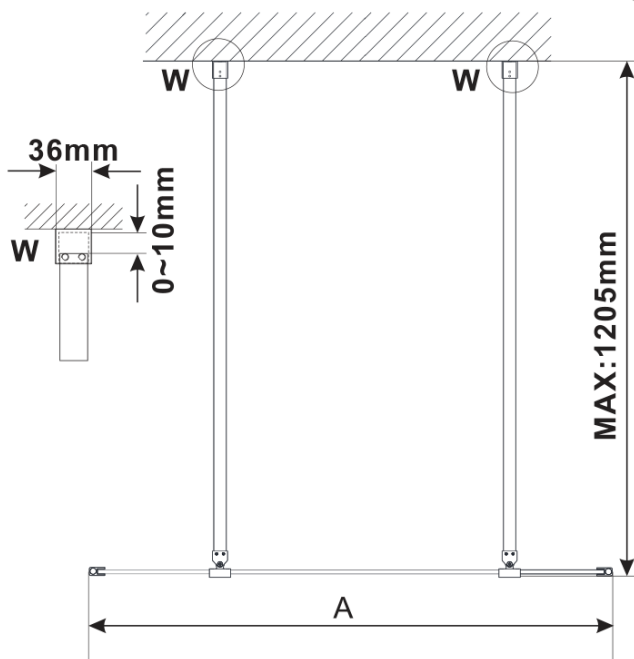

Objednací kód: ES1511

Základní informace

Značka: Polysan

Série: ESCA

Rozměry

Šířka: 1067 mm

Výška: 2100 mm

Parametry

MODEL	A,mm
ES1070/ES1170/ES1270/ES1370/ES1570	690-705
ES1080/ES1180/ES1280/ES1380/ES1580	790-805
ES1090/ES1190/ES1290/ES1390/ES1590	890-905
ES1010/ES1110/ES1210/ES1310/ES1510	990-1005
ES1011/ES1111/ES1211/ES1311/ES1511	1090-1105
ES1012/ES1112/ES1212/ES1312/ES1512	1190-1205
ES1013/ES1113/ES1213/ES1313/ES1513	1290-1305
ES1014/ES1114/ES1214/ES1314/ES1514	1390-1405
ES1015/ES1115/ES1215/ES1315/ES1515	1490-1505

MODEL	A,mm
ES1070/ES1170/ES1270/ES1370/ES1570	690~705
ES1080/ES1180/ES1280/ES1380/ES1580	790~805
ES1090/ES1190/ES1290/ES1390/ES1590	890~905
ES1010/ES1110/ES1210/ES1310/ES1510	990~1005
ES1011/ES1111/ES1211/ES1311/ES1511	1090~1105
ES1012/ES1112/ES1212/ES1312/ES1512	1190~1205
ES1013/ES1113/ES1213/ES1313/ES1513	1290~1305
ES1014/ES1114/ES1214/ES1314/ES1514	1390~1405
ES1015/ES1115/ES1215/ES1315/ES1515	1490~1505

MODEL	A,mm
ES1070/ES1170/ES1270/ES1370/ES1570	699
ES1080/ES1180/ES1280/ES1380/ES1580	799
ES1090/ES1190/ES1290/ES1390/ES1590	899
ES1010/ES1110/ES1210/ES1310/ES1510	999
ES1011/ES1111/ES1211/ES1311/ES1511	1099
ES1012/ES1112/ES1212/ES1312/ES1512	1199
ES1013/ES1113/ES1213/ES1313/ES1513	1299
ES1014/ES1114/ES1214/ES1314/ES1514	1399
ES1015/ES1115/ES1215/ES1315/ES1515	1499