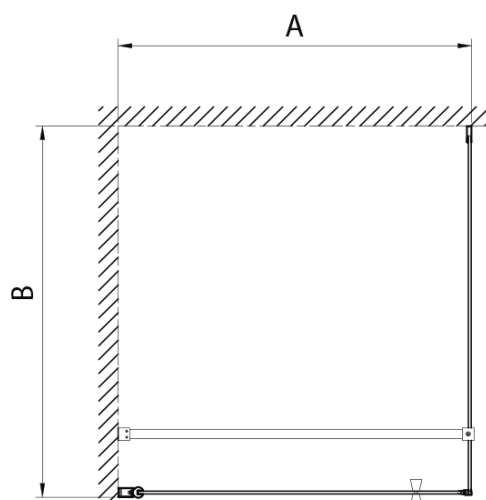

## Rozměry

Šířka: 900 mm

Výška: 1900 mm

Hloubka: 900 mm

## Parametry

Barva profilu: Chrom - Leštěný hliník

Tvar: Čtvercové zástěny

Typ otevírání: Otevírací jednokřídlé

Směr otevírání: Univerzální

Šířka vstupu: 800 mm

Typ výplně: Brick sklo

Tloušťka skla: 6 mm

## Technický list

PT + WI

PT070/PT080/PT090/PT100+WI070/WI080/WI090/WI100/WI110

model	A mm	B mm
PT070	667-687	
PT080	767-787	
PT090	867-887	
PT100	967-987	
WI070		690-705
WI080		790-805
WI090		890-905
WI100		990-1005
WI110		1090-1105