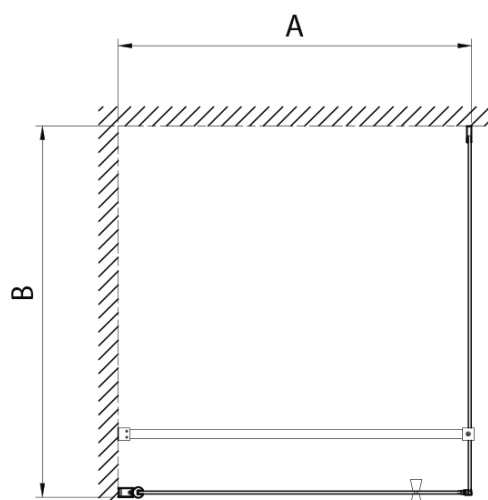

### Rozměry

Šířka: 900 mm

Výška: 1900 mm

Hloubka: 900 mm

### Parametry

Barva profilu: Chrom - Leštěný hliník

Tvar: Čtvercové zástěny

Typ otevírání: Otevírací jednokřídlé

Směr otevírání: Univerzální

Šířka vstupu: 800 mm

Typ výplně: BRICK sklo

Tloušťka skla: 6 mm

## Technický list

PT + WI

PT070/PT080/PT090/PT100+WI070/WI080/WI090/WI100/WI110

model	A mm	B mm
PT070	667-687	
PT080	767-787	
PT090	867-887	
PT100	967-987	
WI070		690-705
WI080		790-805
WI090		890-905
WI100		990-1005
WI110		1090-1105