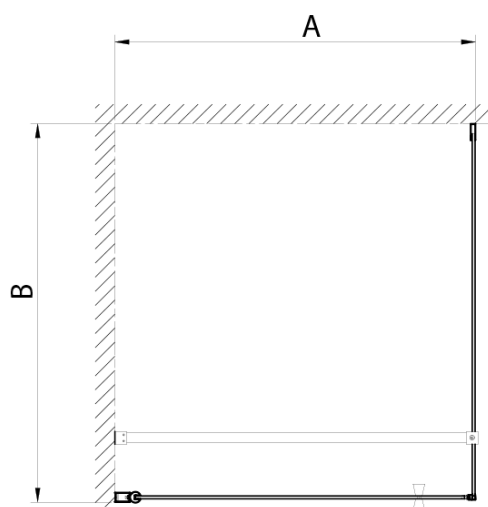

## Rozměry

Šířka: 900 mm

Výška: 1900 mm

Hloubka: 900 mm

Šířka vstupu: 800 mm

Typ výplně: Brick sklo

Tloušťka skla: 6 mm

Vlastnosti: Bezrámové provedení, Otevírání vně i dovnitř

## Technický list

PT + WI

PT070/PT080/PT090+WI070/WI080/WI090/WI100/WI110

model	A mm	B mm
PT070	667-687	
PT080	767-787	
PT090	867-887	
PT100	967-987	
WI070		680-695
WI080		780-795
WI090		880-895
WI100		980-995
WI110		1080-1095