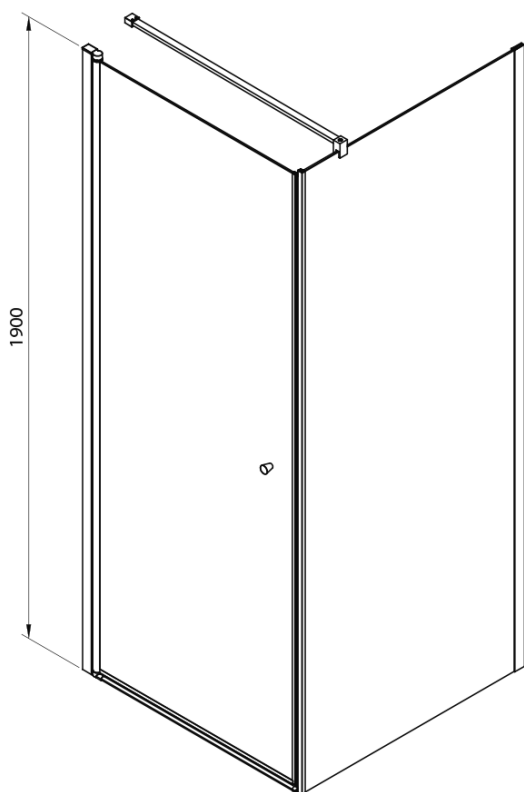

Technický list

PT + WI

PT070/PT080/PT090/PT100+WI070/WI080/WI090/WI100/WI110

model	A mm	B mm
PT070	667-687	
PT080	767-787	
PT090	867-887	
PT100	967-987	
WI070		690-705
WI080		790-805
WI090		890-905
WI100		990-1005
WI110		1090-1105