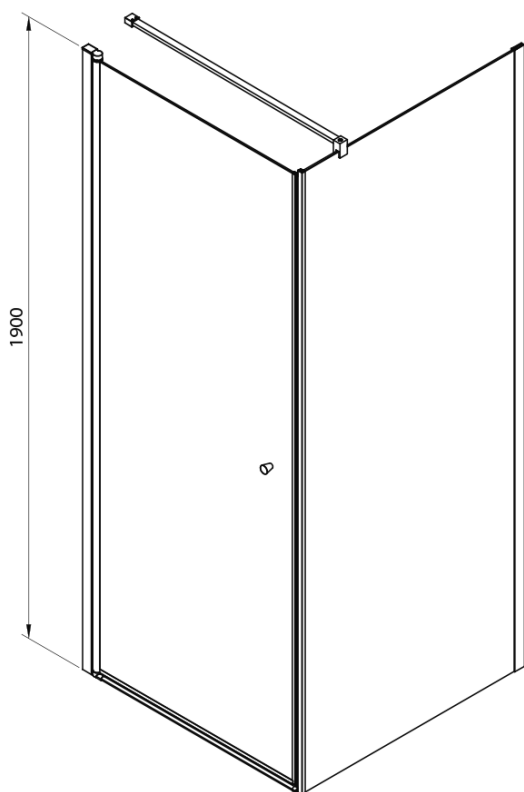

PILOT čtvercový sprchový kout 900x900 mm, sklo Brick

Objednací kód: PT090-01

Základní informace

Značka: Aqualine

Série: PILOT

Rozměry

Šířka: 900 mm

Výška: 1900 mm

Hloubka: 900 mm

Parametry

Barva profilu: Chrom - Leštěný hliník

Tvar: Čtvercové zástěny

Typ otevírání: Otevírací jednokřídlé

Směr otevírání: Univerzální

Šířka vstupu: 800 mm

Typ výplně: Brick sklo

Tloušťka skla: 6 mm

Vlastnosti: Bezrámové provedení, Otevírání vně i dovnitř

Hmotnost / ks: 65.27 kg

Balení: 3 ks

Záruka: 3 roky

Technický list

PT + WI

PT070/PT080/PT090/PT100+WI070/WI080/WI090/WI100/WI110

model	A mm	B mm
PT070	667-687	
PT080	767-787	
PT090	867-887	
PT100	967-987	
WI070		690-705
WI080		790-805
WI090		890-905
WI100		990-1005
WI110		1090-1105