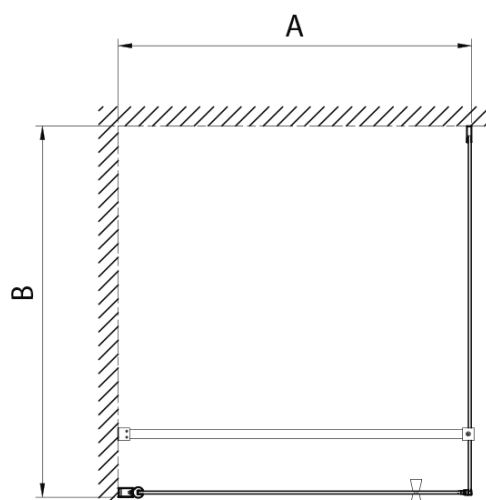

PILOT čtvercový sprchový kout 900x900 mm, sklo Brick

Objednací kód: PT090-01

Základní informace

Značka: Aqualine

Série: PILOT

Rozměry

Šířka: 900 mm

Výška: 1900 mm

Hloubka: 900 mm

Parametry

Barva profilu: Chrom - Leštěný hliník

Tvar: Čtvercové zástěny

Typ otevírání: Otevírací jednokřídlé

Směr otevírání: Univerzální

Šířka vstupu: 800 mm

Typ výplně: Brick sklo

Tloušťka skla: 6 mm

Vlastnosti: Bezrámové provedení, Otevírání vně i dovnitř

Hmotnost / ks: 65.27 kg

Balení: 3 ks

Záruka: 3 roky

Technický list

PT + WI

PT070/PT080/PT090/PT100+WI070/WI080/WI090/WI100/WI110

model	A mm	B mm
PT070	667-687	
PT080	767-787	
PT090	867-887	
PT100	967-987	
WI070		690-705
WI080		790-805
WI090		890-905
WI100		990-1005
WI110		1090-1105