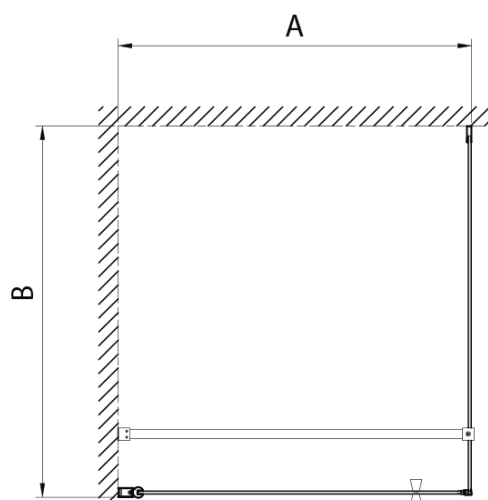

PILOT čtvercový sprchový kout 800x800 mm, Brick sklo

Objednací kód: PT080-01

Základní informace

Značka: Aqualine

Série: PILOT

Rozměry

Šířka: 800 mm

Výška: 1900 mm

Hloubka: 800 mm

Parametry

Barva profilu: Chrom - Leštěný hliník

Tvar: Čtvercové zástěny

Typ otevírání: Otevírací jednokřídlé

Směr otevírání: Univerzální

Šířka vstupu: 700 mm

Typ výplně: BRICK sklo

Tloušťka skla: 6 mm

Vlastnosti: Bezrámové provedení, Otevírání vně i dovnitř

Hmotnost / ks: 49.7 kg

Balení: 3 ks

Záruka: 3 roky

Technický list

PT + WI

PT070/PT080/PT090/PT100+WI070/WI080/WI090/WI100/WI110

model	A mm	B mm
PT070	667-687	
PT080	767-787	
PT090	867-887	
PT100	967-987	
WI070		690-705
WI080		790-805
WI090		890-905
WI100		990-1005
WI110		1090-1105