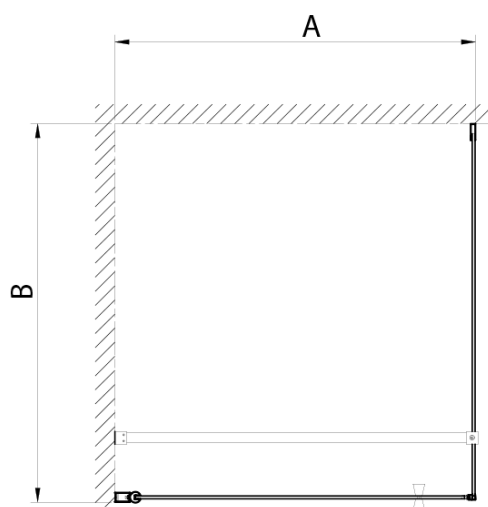

## Rozměry

Šířka: 800 mm

Výška: 1900 mm

Hloubka: 800 mm

## Parametry

Barva profilu: Chrom

Tvar: Čtvercové zástěny

Typ otevírání: Otevírací jednokřídlé

Směr otevírání: Univerzální

Šířka vstupu: 700 mm

Typ výplně: Brick sklo

Tloušťka skla: 6 mm

## Technický list

PT + WI

PT070/PT080/PT090+WI070/WI080/WI090/WI100/WI110

model	A mm	B mm
PT070	667-687	
PT080	767-787	
PT090	867-887	
PT100	967-987	
WI070		680-695
WI080		780-795
WI090		880-895
WI100		980-995
WI110		1080-1095