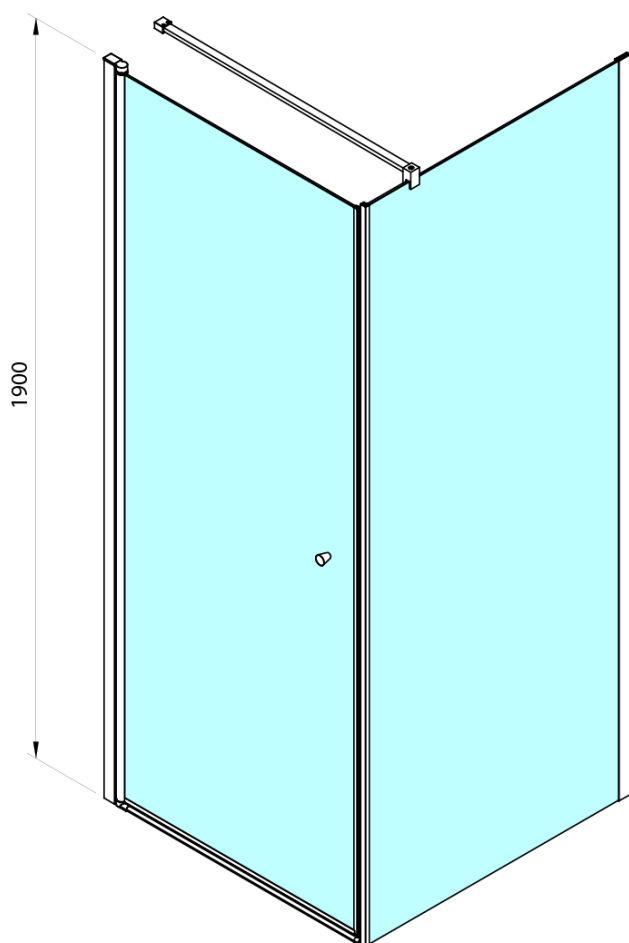

# PILOT čtvercový sprchový kout 800x800 mm, sklo Brick

Objednací kód: PT080-01

## Rozměry

Šířka: 800 mm

Výška: 1900 mm

Hloubka: 800 mm

## Parametry

Barva profilu: Chrom

Tvar: Čtvercové zástěny

Typ otevírání: Otevírací jednokřídlé

Směr otevírání: Univerzální

Šířka vstupu: 700 mm

Typ výplně: Brick sklo

Tloušťka skla: 6 mm

## Technický list

PT + WI

PT070/PT080/PT090+WI070/WI080/WI090/WI100/WI110

model	A mm	B mm
PT070	667-687	
PT080	767-787	
PT090	867-887	
PT100	967-987	
WI070		680-695
WI080		780-795
WI090		880-895
WI100		980-995
WI110		1080-1095