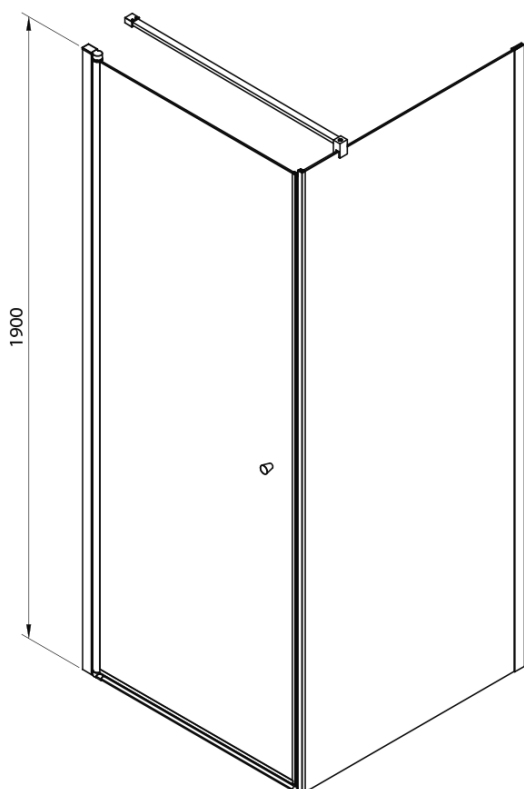

PILOT čtvercový sprchový kout 800x800 mm, Brick sklo

Objednací kód: PT080-01

Základní informace

Značka: Aqualine

Série: PILOT

Rozměry

Šířka: 800 mm

Výška: 1900 mm

Hloubka: 800 mm

Parametry

Barva profilu: Chrom - Leštěný hliník

Tvar: Čtvercové zástěny

Typ otevírání: Otevírací jednokřídlé

Směr otevírání: Univerzální

Šířka vstupu: 700 mm

Typ výplně: BRICK sklo

Tloušťka skla: 6 mm

Vlastnosti: Bezrámové provedení, Otevírání vně i dovnitř

Hmotnost / ks: 49.7 kg

Balení: 3 ks

Záruka: 3 roky

Technický list

PT + WI

PT070/PT080/PT090/PT100+WI070/WI080/WI090/WI100/WI110

model	A mm	B mm
PT070	667-687	
PT080	767-787	
PT090	867-887	
PT100	967-987	
WI070		690-705
WI080		790-805
WI090		890-905
WI100		990-1005
WI110		1090-1105