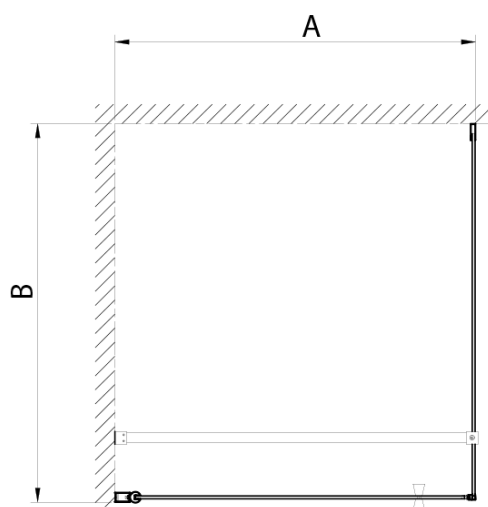

PT070/PT080/PT090+WI070/WI080/WI090/WI100/WI110

model	A mm	B mm
PT070	667-687	
PT080	767-787	
PT090	867-887	
PT100	967-987	
WI070		680-695
WI080		780-795
WI090		880-895
WI100		980-995
WI110		1080-1095