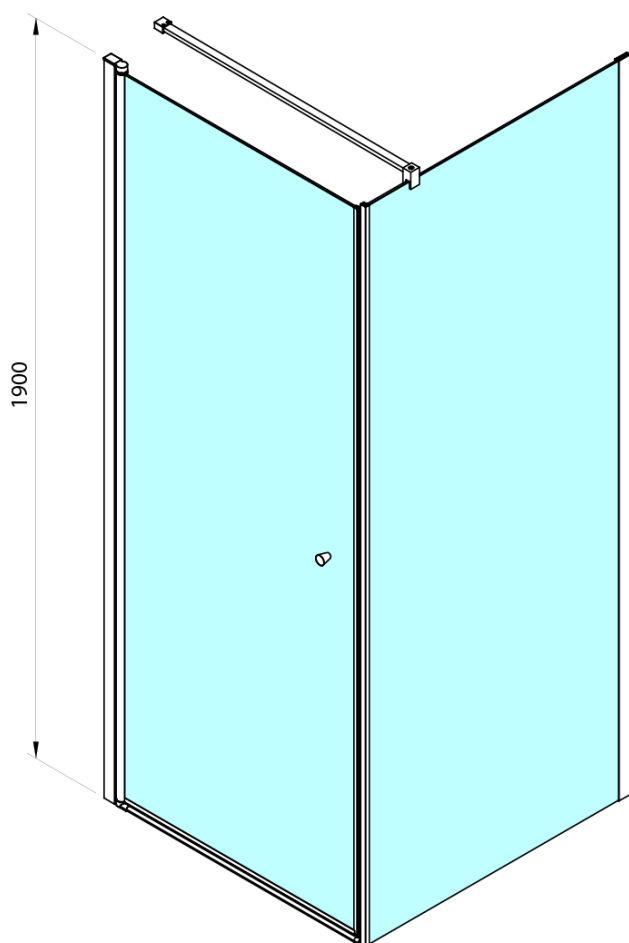

Technický list

PT + WI