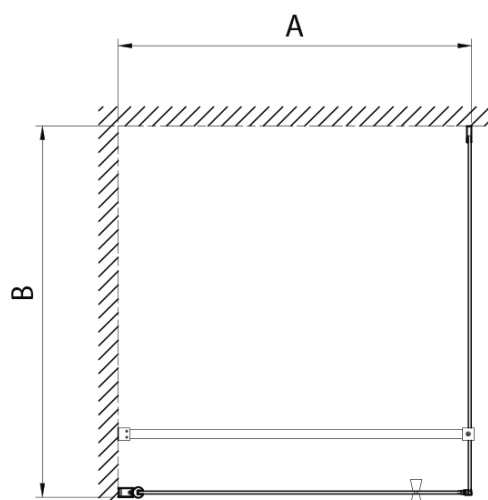

## Rozměry

Šířka: 800 mm

Výška: 1900 mm

Hloubka: 800 mm

## Parametry

Barva profilu: Chrom - Leštěný hliník

Tvar: Čtvercové zástěny

Typ otevírání: Otevírací jednokřídlé

Směr otevírání: Univerzální

Šířka vstupu: 700 mm

Typ výplně: Brick sklo

Tloušťka skla: 6 mm

## Technický list

PT + WI

PT070/PT080/PT090/PT100+WI070/WI080/WI090/WI100/WI110

model	A mm	B mm
PT070	667-687	
PT080	767-787	
PT090	867-887	
PT100	967-987	
WI070		690-705
WI080		790-805
WI090		890-905
WI100		990-1005
WI110		1090-1105