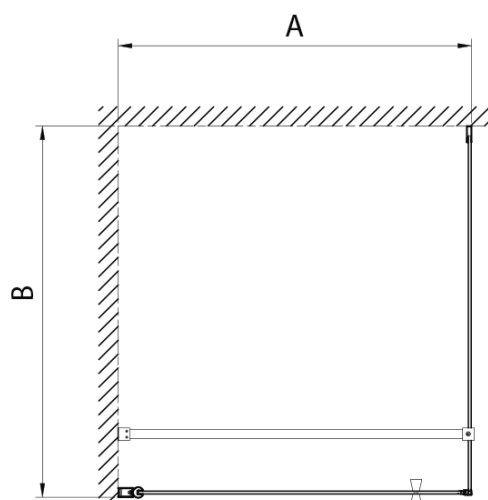

Hloubka: 700 mm

Parametry

Barva profilu: Chrom - Leštěný hliník

Tvar: Čtvercové zástěny

Typ otevírání: Otevírací jednokřídlé

Směr otevírání: Univerzální

Šířka vstupu: 600 mm

Typ výplně: Brick sklo

Tloušťka skla: 6 mm

Vlastnosti: Bezrámové provedení, Otevírání vně i dovnitř

Hmotnost / ks: 49.67 kg

Balení: 3 ks

Záruka: 3 roky

Technický list

PT + WI

PT070/PT080/PT090/PT100+WI070/WI080/WI090/WI100/WI110

model	A mm	B mm
PT070	667-687	
PT080	767-787	
PT090	867-887	
PT100	967-987	
WI070		690-705
WI080		790-805
WI090		890-905
WI100		990-1005
WI110		1090-1105