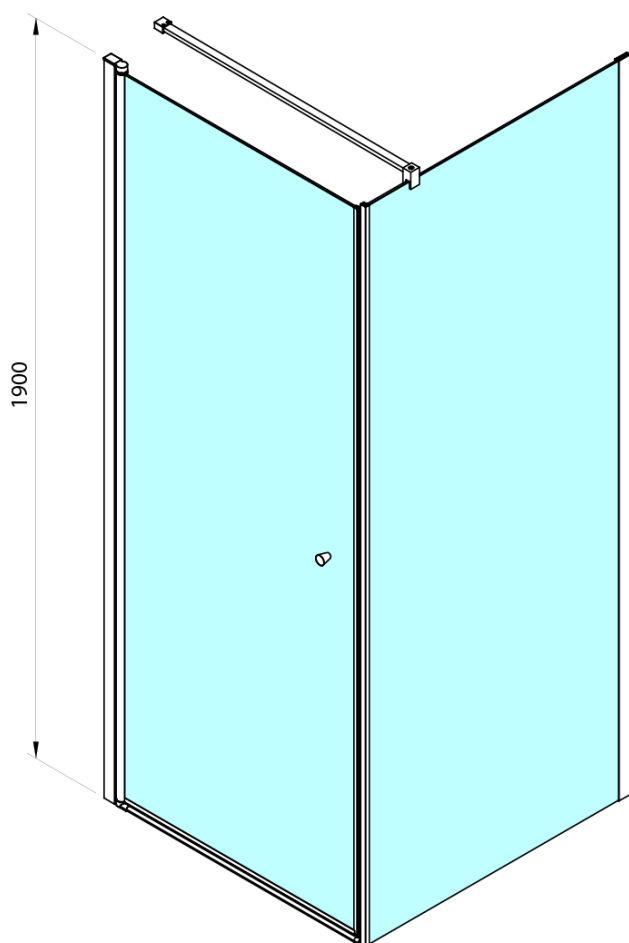

## Rozměry

Šířka: 700 mm

Výška: 1900 mm

Hloubka: 700 mm

## Parametry

Barva profilu: Chrom

Tvar: Čtvercové zástěny

Typ otevírání: Otevírací jednokřídlé

Směr otevírání: Univerzální

Šířka vstupu: 600 mm

Typ výplně: Brick sklo

Tloušťka skla: 6 mm

## Technický list

PT + WI

PT070/PT080/PT090+WI070/WI080/WI090/WI100/WI110

model	A mm	B mm
PT070	667-687	
PT080	767-787	
PT090	867-887	
PT100	967-987	
WI070		680-695
WI080		780-795
WI090		880-895
WI100		980-995
WI110		1080-1095