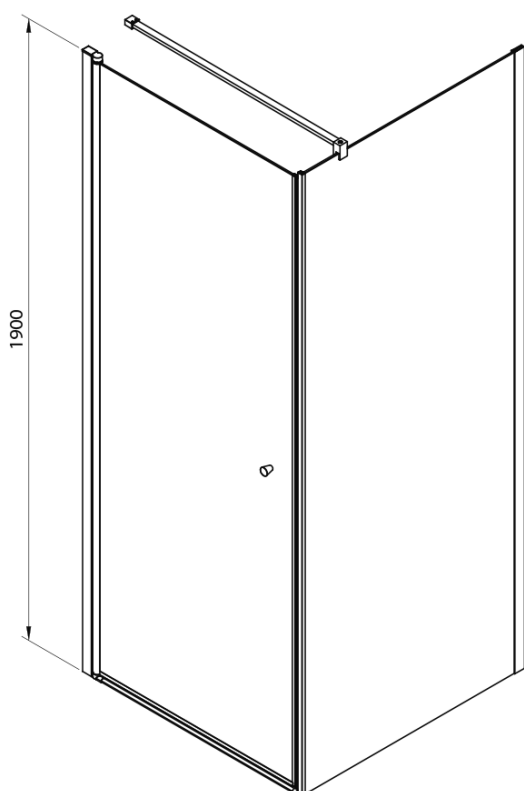

PILOT čtvercový sprchový kout 700x700 mm, Brick sklo

Objednací kód: PT070-01

Základní informace

Značka: Aqualine

Série: PILOT

Rozměry

Šířka: 700 mm

Výška: 1900 mm

Hloubka: 700 mm

Parametry

Barva profilu: Chrom - Leštěný hliník

Tvar: Čtvercové zástěny

Typ otevírání: Otevírací jednokřídlé

Směr otevírání: Univerzální

Šířka vstupu: 600 mm

Typ výplně: Brick sklo

Tloušťka skla: 6 mm

Vlastnosti: Bezrámové provedení, Otevírání vně i dovnitř

Hmotnost / ks: 49.67 kg

Balení: 3 ks

Záruka: 3 roky

Technický list

PT + WI

PT070/PT080/PT090/PT100+WI070/WI080/WI090/WI100/WI110

model	A mm	B mm
PT070	667-687	
PT080	767-787	
PT090	867-887	
PT100	967-987	
WI070		690-705
WI080		790-805
WI090		890-905
WI100		990-1005
WI110		1090-1105