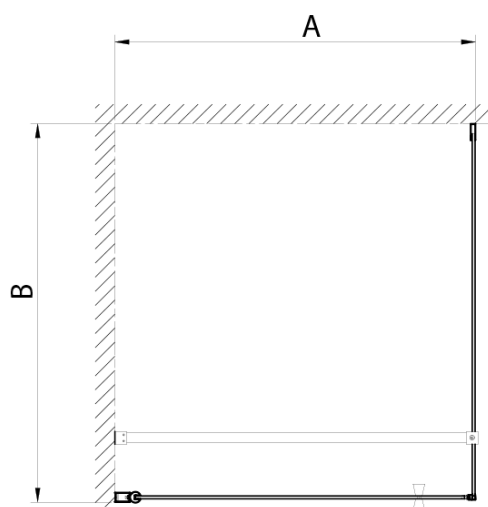

## Rozměry

Šířka: 700 mm

Výška: 1900 mm

Hloubka: 700 mm

## Parametry

Barva profilu: Chrom

Tvar: Čtvercové zástěny

Typ otevírání: Otevírací jednokřídlé

Směr otevírání: Univerzální

Šířka vstupu: 600 mm

Typ výplně: Brick sklo

Tloušťka skla: 6 mm

## Technický list

PT + WI

PT070/PT080/PT090+WI070/WI080/WI090/WI100/WI110

model	A mm	B mm
PT070	667-687	
PT080	767-787	
PT090	867-887	
PT100	967-987	
WI070		680-695
WI080		780-795
WI090		880-895
WI100		980-995
WI110		1080-1095