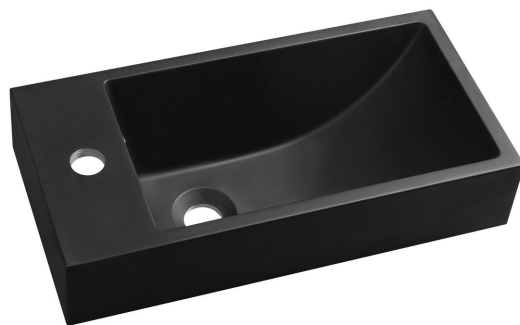

ARIANA umývatko, litý mramor, 50x25cm, baterie vlevo, černá mat

Objednací kód: SM012B

Základní informace

Značka: Sapho
Série: SMALL

Rozměry

Šířka: 500 mm
Výška: 100 mm
Hloubka: 250 mm

Parametry

Barva: Černá
Materiál: Litý mramor
Instalace: Do nábytku, Nástěnná-šrouby
Typ umyvadla: Umývatko (malé)
Otvor pro baterii: 1 otvor
Přepad: ANO
Tvar: Obdélník
Balení obsahuje: Přepadová souprava
Hmotnost / ks: 10.15 kg
Balení: 1 ks
Záruka: 2 roky

Doporučujeme přikoupit

1 ks UAK14 kotvící sada pro umyvadla, šroub 10x120 (Objednací kód: 40017)

Náhradní díly

Externí přepadová souprava pro umyvadla z litého mramoru (Objednací kód: ND3032)

Technický list