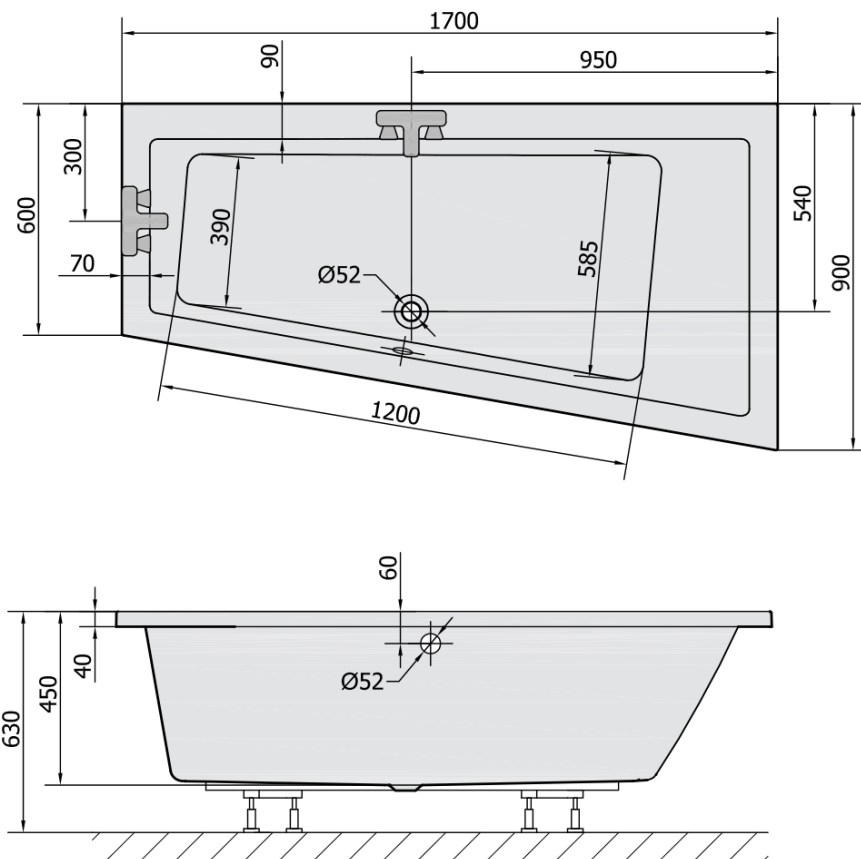

Objednací kód: 81511.11

Základní informace

Značka: Polysan

Rozměry

Délka: 1700 mm

Šířka: 900 mm

Výška: 450 mm

Objem: 258 l

Parametry

Barva: Bílá mat

Materiál: Akrylát

Tvar: Asymetrické

Instalace: Vestavná (k obezdění)

Průměr odpadu: 52 mm

Vlastnosti: Výška okraje 40 mm (Standard)

Hmotnost / ks: 31.69 kg

Balení: 1 ks

Záruka: 10 let

Doporučujeme přikoupit

1 ks Zvukoizolační samolepící páska k vaně, 3m (Objednací kód: 93400)

1 ks Sifon 6/4", výška 42mm, DN40 (Objednací kód: 71712)

1 ks Podstavec k akrylátové vaně Polysan, 51,5-74,5cm, pár (Objednací kód: PO60-80)

Technický list

VOLUME 258L