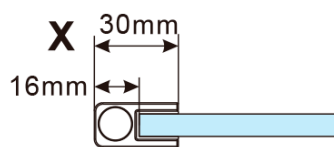

Typ výplně: Kouřové sklo

Úprava skla: Antidrop

Tloušťka skla: 8 mm

Hmotnost / ks: 70.0 kg

Balení: 1 ks

Záruka: 3 roky

Technický list

| MODEL | A,mm |
|------------------------------------|-----------|
| ES1070/ES1170/ES1270/ES1370/ES1570 | 690-705 |
| ES1080/ES1180/ES1280/ES1380/ES1580 | 790-805 |
| ES1090/ES1190/ES1290/ES1390/ES1590 | 890-905 |
| ES1010/ES1110/ES1210/ES1310/ES1510 | 990-1005 |
| ES1011/ES1111/ES1211/ES1311/ES1511 | 1090-1105 |
| ES1012/ES1112/ES1212/ES1312/ES1512 | 1190-1205 |
| ES1013/ES1113/ES1213/ES1313/ES1513 | 1290-1305 |
| ES1014/ES1114/ES1214/ES1314/ES1514 | 1390-1405 |
| ES1015/ES1115/ES1215/ES1315/ES1515 | 1490-1505 |