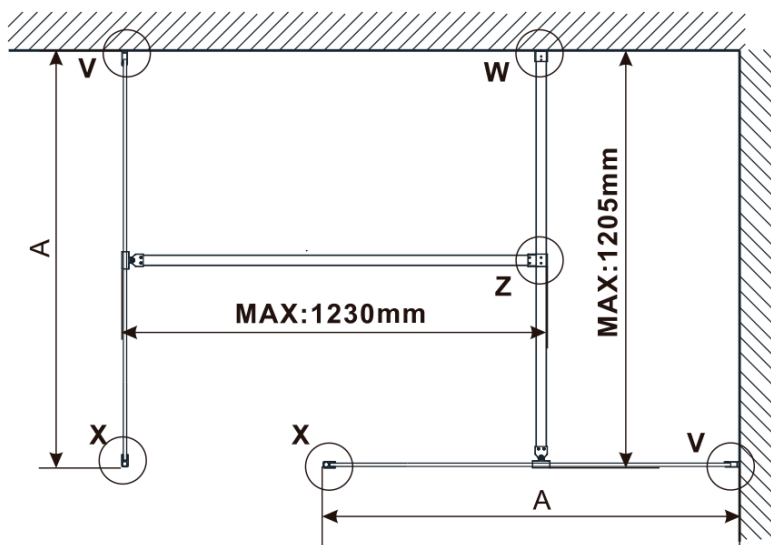

Objednací kód: ES1214

Základní informace

Značka: Polysan

Série: ESCA

Rozměry

Šířka: 1367 mm

Výška: 2100 mm

Parametry

Záruka: 2 roky

Hmotnost / ks: 70 kg

Balení: 1 ks

Typ výplně: Kouřové sklo

Úprava skla: Antidrop

Tloušťka skla: 8 mm

Technický list

MODEL	A,mm
ES1070/ES1170/ES1270/ES1370/ES1570	690-705
ES1080/ES1180/ES1280/ES1380/ES1580	790-805
ES1090/ES1190/ES1290/ES1390/ES1590	890-905
ES1010/ES1110/ES1210/ES1310/ES1510	990-1005
ES1011/ES1111/ES1211/ES1311/ES1511	1090-1105
ES1012/ES1112/ES1212/ES1312/ES1512	1190-1205
ES1013/ES1113/ES1213/ES1313/ES1513	1290-1305
ES1014/ES1114/ES1214/ES1314/ES1514	1390-1405
ES1015/ES1115/ES1215/ES1315/ES1515	1490-1505

MODEL	A,mm
ES1070/ES1170/ES1270/ES1370/ES1570	690~705
ES1080/ES1180/ES1280/ES1380/ES1580	790~805
ES1090/ES1190/ES1290/ES1390/ES1590	890~905
ES1010/ES1110/ES1210/ES1310/ES1510	990~1005
ES1011/ES1111/ES1211/ES1311/ES1511	1090~1105
ES1012/ES1112/ES1212/ES1312/ES1512	1190~1205
ES1013/ES1113/ES1213/ES1313/ES1513	1290~1305
ES1014/ES1114/ES1214/ES1314/ES1514	1390~1405
ES1015/ES1115/ES1215/ES1315/ES1515	1490~1505

MODEL	A,mm
ES1070/ES1170/ES1270/ES1370/ES1570	699
ES1080/ES1180/ES1280/ES1380/ES1580	799
ES1090/ES1190/ES1290/ES1390/ES1590	899
ES1010/ES1110/ES1210/ES1310/ES1510	999
ES1011/ES1111/ES1211/ES1311/ES1511	1099
ES1012/ES1112/ES1212/ES1312/ES1512	1199
ES1013/ES1113/ES1213/ES1313/ES1513	1299
ES1014/ES1114/ES1214/ES1314/ES1514	1399
ES1015/ES1115/ES1215/ES1315/ES1515	1499