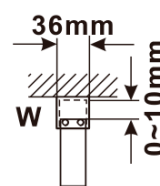

Objednací kód: ES1214

Základní informace

Značka: Polysan

Série: ESCA

Rozměry

Šířka: 1367 mm

Výška: 2100 mm

Parametry

Záruka: 2 roky

Hmotnost / ks: 70 kg

Balení: 1 ks

Typ výplně: Kouřové sklo

Úprava skla: Antidrop

Tloušťka skla: 8 mm

Technický list

MODEL	A,mm
ES1070/ES1170/ES1270/ES1370/ES1570	690-705
ES1080/ES1180/ES1280/ES1380/ES1580	790-805
ES1090/ES1190/ES1290/ES1390/ES1590	890-905
ES1010/ES1110/ES1210/ES1310/ES1510	990-1005
ES1011/ES1111/ES1211/ES1311/ES1511	1090-1105
ES1012/ES1112/ES1212/ES1312/ES1512	1190-1205
ES1013/ES1113/ES1213/ES1313/ES1513	1290-1305
ES1014/ES1114/ES1214/ES1314/ES1514	1390-1405
ES1015/ES1115/ES1215/ES1315/ES1515	1490-1505

MODEL	A,mm
ES1070/ES1170/ES1270/ES1370/ES1570	690~705
ES1080/ES1180/ES1280/ES1380/ES1580	790~805
ES1090/ES1190/ES1290/ES1390/ES1590	890~905
ES1010/ES1110/ES1210/ES1310/ES1510	990~1005
ES1011/ES1111/ES1211/ES1311/ES1511	1090~1105
ES1012/ES1112/ES1212/ES1312/ES1512	1190~1205
ES1013/ES1113/ES1213/ES1313/ES1513	1290~1305
ES1014/ES1114/ES1214/ES1314/ES1514	1390~1405
ES1015/ES1115/ES1215/ES1315/ES1515	1490~1505

MODEL	A,mm
ES1070/ES1170/ES1270/ES1370/ES1570	699
ES1080/ES1180/ES1280/ES1380/ES1580	799
ES1090/ES1190/ES1290/ES1390/ES1590	899
ES1010/ES1110/ES1210/ES1310/ES1510	999
ES1011/ES1111/ES1211/ES1311/ES1511	1099
ES1012/ES1112/ES1212/ES1312/ES1512	1199
ES1013/ES1113/ES1213/ES1313/ES1513	1299
ES1014/ES1114/ES1214/ES1314/ES1514	1399
ES1015/ES1115/ES1215/ES1315/ES1515	1499