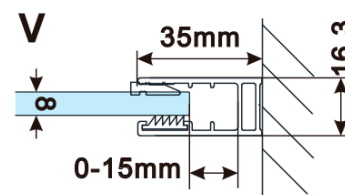

Objednací kód: ES1214

Základní informace

Značka: Polysan

Série: ESCA

Rozměry

Šířka: 1367 mm

Výška: 2100 mm

Parametry

Záruka: 2 roky

Hmotnost / ks: 70 kg

Balení: 1 ks

Typ výplně: Kouřové sklo

Úprava skla: Antidrop

Tloušťka skla: 8 mm

Technický list

MODEL	A,mm
ES1070/ES1170/ES1270/ES1370/ES1570	690-705
ES1080/ES1180/ES1280/ES1380/ES1580	790-805
ES1090/ES1190/ES1290/ES1390/ES1590	890-905
ES1010/ES1110/ES1210/ES1310/ES1510	990-1005
ES1011/ES1111/ES1211/ES1311/ES1511	1090-1105
ES1012/ES1112/ES1212/ES1312/ES1512	1190-1205
ES1013/ES1113/ES1213/ES1313/ES1513	1290-1305
ES1014/ES1114/ES1214/ES1314/ES1514	1390-1405
ES1015/ES1115/ES1215/ES1315/ES1515	1490-1505

MODEL	A,mm
ES1070/ES1170/ES1270/ES1370/ES1570	690~705
ES1080/ES1180/ES1280/ES1380/ES1580	790~805
ES1090/ES1190/ES1290/ES1390/ES1590	890~905
ES1010/ES1110/ES1210/ES1310/ES1510	990~1005
ES1011/ES1111/ES1211/ES1311/ES1511	1090~1105
ES1012/ES1112/ES1212/ES1312/ES1512	1190~1205
ES1013/ES1113/ES1213/ES1313/ES1513	1290~1305
ES1014/ES1114/ES1214/ES1314/ES1514	1390~1405
ES1015/ES1115/ES1215/ES1315/ES1515	1490~1505

MODEL	A,mm
ES1070/ES1170/ES1270/ES1370/ES1570	699
ES1080/ES1180/ES1280/ES1380/ES1580	799
ES1090/ES1190/ES1290/ES1390/ES1590	899
ES1010/ES1110/ES1210/ES1310/ES1510	999
ES1011/ES1111/ES1211/ES1311/ES1511	1099
ES1012/ES1112/ES1212/ES1312/ES1512	1199
ES1013/ES1113/ES1213/ES1313/ES1513	1299
ES1014/ES1114/ES1214/ES1314/ES1514	1399
ES1015/ES1115/ES1215/ES1315/ES1515	1499