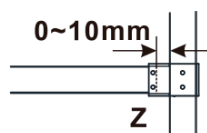

Objednací kód: ES1214

Základní informace

Značka: Polysan

Série: ESCA

Rozměry

Šířka: 1367 mm

Výška: 2100 mm

Parametry

Záruka: 2 roky

Hmotnost / ks: 70 kg

Balení: 1 ks

Typ výplně: Kouřové sklo

Úprava skla: Antidrop

Tloušťka skla: 8 mm

Technický list

MODEL	A,mm
ES1070/ES1170/ES1270/ES1370/ES1570	690-705
ES1080/ES1180/ES1280/ES1380/ES1580	790-805
ES1090/ES1190/ES1290/ES1390/ES1590	890-905
ES1010/ES1110/ES1210/ES1310/ES1510	990-1005
ES1011/ES1111/ES1211/ES1311/ES1511	1090-1105
ES1012/ES1112/ES1212/ES1312/ES1512	1190-1205
ES1013/ES1113/ES1213/ES1313/ES1513	1290-1305
ES1014/ES1114/ES1214/ES1314/ES1514	1390-1405
ES1015/ES1115/ES1215/ES1315/ES1515	1490-1505

MODEL	A,mm
ES1070/ES1170/ES1270/ES1370/ES1570	690~705
ES1080/ES1180/ES1280/ES1380/ES1580	790~805
ES1090/ES1190/ES1290/ES1390/ES1590	890~905
ES1010/ES1110/ES1210/ES1310/ES1510	990~1005
ES1011/ES1111/ES1211/ES1311/ES1511	1090~1105
ES1012/ES1112/ES1212/ES1312/ES1512	1190~1205
ES1013/ES1113/ES1213/ES1313/ES1513	1290~1305
ES1014/ES1114/ES1214/ES1314/ES1514	1390~1405
ES1015/ES1115/ES1215/ES1315/ES1515	1490~1505

MODEL	A,mm
ES1070/ES1170/ES1270/ES1370/ES1570	699
ES1080/ES1180/ES1280/ES1380/ES1580	799
ES1090/ES1190/ES1290/ES1390/ES1590	899
ES1010/ES1110/ES1210/ES1310/ES1510	999
ES1011/ES1111/ES1211/ES1311/ES1511	1099
ES1012/ES1112/ES1212/ES1312/ES1512	1199
ES1013/ES1113/ES1213/ES1313/ES1513	1299
ES1014/ES1114/ES1214/ES1314/ES1514	1399
ES1015/ES1115/ES1215/ES1315/ES1515	1499