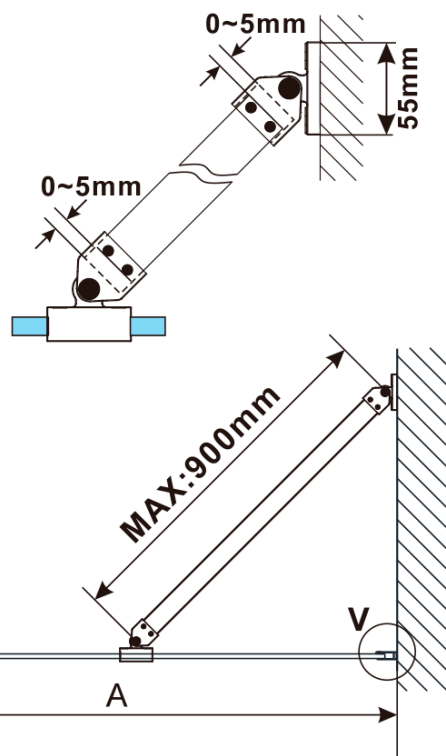

Objednací kód: ES1380

Základní informace

Značka: Polysan

Série: ESCA

Rozměry

Šířka: 767 mm

Výška: 2100 mm

Parametry

Záruka: 2 roky

Hmotnost / ks: 38 kg

Balení: 1 ks

Typ výplně: Flute sklo

Úprava skla: Antidrop

Tloušťka skla: 8 mm

Technický list

MODEL	A,mm
ES1070/ES1170/ES1270/ES1370/ES1570	690~705
ES1080/ES1180/ES1280/ES1380/ES1580	790~805
ES1090/ES1190/ES1290/ES1390/ES1590	890~905
ES1010/ES1110/ES1210/ES1310/ES1510	990~1005
ES1011/ES1111/ES1211/ES1311/ES1511	1090~1105
ES1012/ES1112/ES1212/ES1312/ES1512	1190~1205
ES1013/ES1113/ES1213/ES1313/ES1513	1290~1305
ES1014/ES1114/ES1214/ES1314/ES1514	1390~1405
ES1015/ES1115/ES1215/ES1315/ES1515	1490~1505

MODEL	A,mm
ES1070/ES1170/ES1270/ES1370/ES1570	690~705
ES1080/ES1180/ES1280/ES1380/ES1580	790~805
ES1090/ES1190/ES1290/ES1390/ES1590	890~905
ES1010/ES1110/ES1210/ES1310/ES1510	990~1005
ES1011/ES1111/ES1211/ES1311/ES1511	1090~1105
ES1012/ES1112/ES1212/ES1312/ES1512	1190~1205
ES1013/ES1113/ES1213/ES1313/ES1513	1290~1305
ES1014/ES1114/ES1214/ES1314/ES1514	1390~1405
ES1015/ES1115/ES1215/ES1315/ES1515	1490~1505

MODEL	A,mm
ES1070/ES1170/ES1270/ES1370/ES1570	690-705
ES1080/ES1180/ES1280/ES1380/ES1580	790-805
ES1090/ES1190/ES1290/ES1390/ES1590	890-905
ES1010/ES1110/ES1210/ES1310/ES1510	990-1005
ES1011/ES1111/ES1211/ES1311/ES1511	1090-1105
ES1012/ES1112/ES1212/ES1312/ES1512	1190-1205
ES1013/ES1113/ES1213/ES1313/ES1513	1290-1305
ES1014/ES1114/ES1214/ES1314/ES1514	1390-1405
ES1015/ES1115/ES1215/ES1315/ES1515	1490-1505