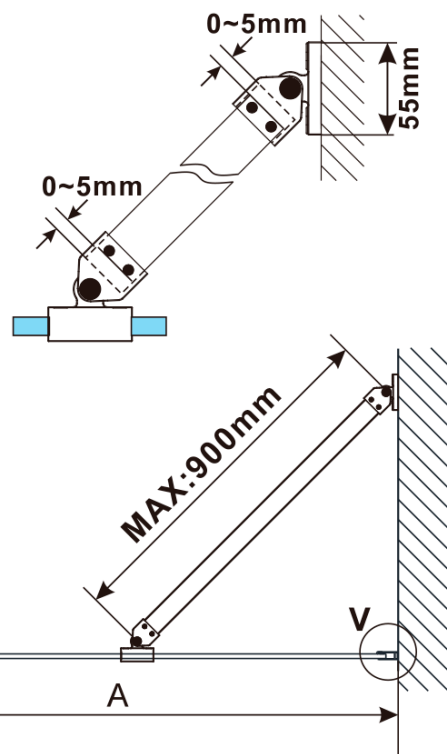

Objednací kód: ES1380

Základní informace

Značka: Polysan

Série: ESCA

Rozměry

Šířka: 800 mm

Výška: 2100 mm

Parametry

Typ výplně: Flute sklo

Úprava skla: Antidrop

Tloušťka skla: 8 mm

Hmotnost / ks: 38.0 kg

Balení: 1 ks

Záruka: 3 roky

Technický list

MODEL	A,mm
ES1070/ES1170/ES1270/ES1370/ES1570	690~705
ES1080/ES1180/ES1280/ES1380/ES1580	790~805
ES1090/ES1190/ES1290/ES1390/ES1590	890~905
ES1010/ES1110/ES1210/ES1310/ES1510	990~1005
ES1011/ES1111/ES1211/ES1311/ES1511	1090~1105
ES1012/ES1112/ES1212/ES1312/ES1512	1190~1205
ES1013/ES1113/ES1213/ES1313/ES1513	1290~1305
ES1014/ES1114/ES1214/ES1314/ES1514	1390~1405
ES1015/ES1115/ES1215/ES1315/ES1515	1490~1505

MODEL	A,mm
ES1070/ES1170/ES1270/ES1370/ES1570	690~705
ES1080/ES1180/ES1280/ES1380/ES1580	790~805
ES1090/ES1190/ES1290/ES1390/ES1590	890~905
ES1010/ES1110/ES1210/ES1310/ES1510	990~1005
ES1011/ES1111/ES1211/ES1311/ES1511	1090~1105
ES1012/ES1112/ES1212/ES1312/ES1512	1190~1205
ES1013/ES1113/ES1213/ES1313/ES1513	1290~1305
ES1014/ES1114/ES1214/ES1314/ES1514	1390~1405
ES1015/ES1115/ES1215/ES1315/ES1515	1490~1505

MODEL	A,mm
ES1070/ES1170/ES1270/ES1370/ES1570	690-705
ES1080/ES1180/ES1280/ES1380/ES1580	790-805
ES1090/ES1190/ES1290/ES1390/ES1590	890-905
ES1010/ES1110/ES1210/ES1310/ES1510	990-1005
ES1011/ES1111/ES1211/ES1311/ES1511	1090-1105
ES1012/ES1112/ES1212/ES1312/ES1512	1190-1205
ES1013/ES1113/ES1213/ES1313/ES1513	1290-1305
ES1014/ES1114/ES1214/ES1314/ES1514	1390-1405
ES1015/ES1115/ES1215/ES1315/ES1515	1490-1505