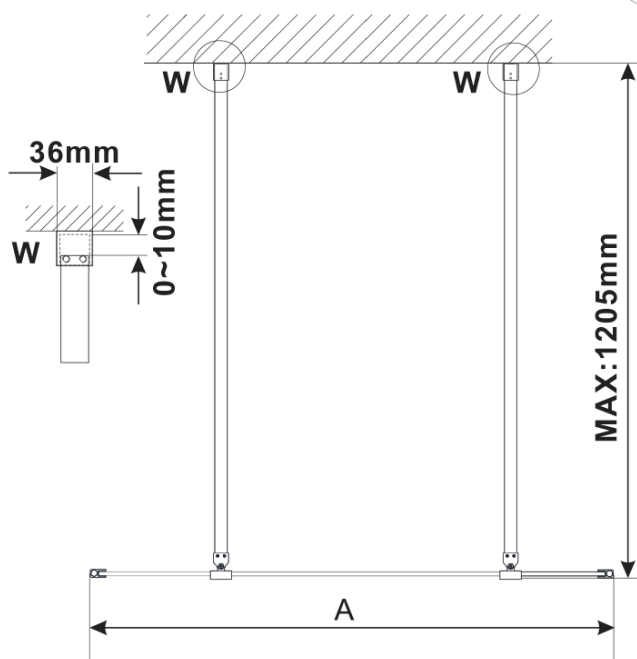

Objednací kód: ES1380

Základní informace

Značka: Polysan

Série: ESCA

Rozměry

Šířka: 800 mm

Výška: 2100 mm

Parametry

Typ výplně: Flute sklo

Úprava skla: Antidrop

Tloušťka skla: 8 mm

Hmotnost / ks: 38.0 kg

Balení: 1 ks

Záruka: 3 roky

Technický list

MODEL	A,mm
ES1070/ES1170/ES1270/ES1370/ES1570	690~705
ES1080/ES1180/ES1280/ES1380/ES1580	790~805
ES1090/ES1190/ES1290/ES1390/ES1590	890~905
ES1010/ES1110/ES1210/ES1310/ES1510	990~1005
ES1011/ES1111/ES1211/ES1311/ES1511	1090~1105
ES1012/ES1112/ES1212/ES1312/ES1512	1190~1205
ES1013/ES1113/ES1213/ES1313/ES1513	1290~1305
ES1014/ES1114/ES1214/ES1314/ES1514	1390~1405
ES1015/ES1115/ES1215/ES1315/ES1515	1490~1505

MODEL	A,mm
ES1070/ES1170/ES1270/ES1370/ES1570	690~705
ES1080/ES1180/ES1280/ES1380/ES1580	790~805
ES1090/ES1190/ES1290/ES1390/ES1590	890~905
ES1010/ES1110/ES1210/ES1310/ES1510	990~1005
ES1011/ES1111/ES1211/ES1311/ES1511	1090~1105
ES1012/ES1112/ES1212/ES1312/ES1512	1190~1205
ES1013/ES1113/ES1213/ES1313/ES1513	1290~1305
ES1014/ES1114/ES1214/ES1314/ES1514	1390~1405
ES1015/ES1115/ES1215/ES1315/ES1515	1490~1505

MODEL	A,mm
ES1070/ES1170/ES1270/ES1370/ES1570	690-705
ES1080/ES1180/ES1280/ES1380/ES1580	790-805
ES1090/ES1190/ES1290/ES1390/ES1590	890-905
ES1010/ES1110/ES1210/ES1310/ES1510	990-1005
ES1011/ES1111/ES1211/ES1311/ES1511	1090-1105
ES1012/ES1112/ES1212/ES1312/ES1512	1190-1205
ES1013/ES1113/ES1213/ES1313/ES1513	1290-1305
ES1014/ES1114/ES1214/ES1314/ES1514	1390-1405
ES1015/ES1115/ES1215/ES1315/ES1515	1490-1505