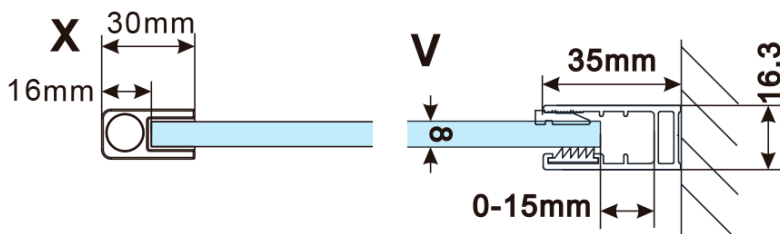

Objednací kód: ES1380

Základní informace

Značka: Polysan

Série: ESCA

Rozměry

Šířka: 767 mm

Výška: 2100 mm

Parametry

Typ výplně: Flute sklo

Úprava skla: Antidrop

Tloušťka skla: 8 mm

Hmotnost / ks: 38.0 kg

Balení: 1 ks

Záruka: 3 roky

Technický list

MODEL	A,mm
ES1070/ES1170/ES1270/ES1370/ES1570	690~705
ES1080/ES1180/ES1280/ES1380/ES1580	790~805
ES1090/ES1190/ES1290/ES1390/ES1590	890~905
ES1010/ES1110/ES1210/ES1310/ES1510	990~1005
ES1011/ES1111/ES1211/ES1311/ES1511	1090~1105
ES1012/ES1112/ES1212/ES1312/ES1512	1190~1205
ES1013/ES1113/ES1213/ES1313/ES1513	1290~1305
ES1014/ES1114/ES1214/ES1314/ES1514	1390~1405
ES1015/ES1115/ES1215/ES1315/ES1515	1490~1505

MODEL	A,mm
ES1070/ES1170/ES1270/ES1370/ES1570	690~705
ES1080/ES1180/ES1280/ES1380/ES1580	790~805
ES1090/ES1190/ES1290/ES1390/ES1590	890~905
ES1010/ES1110/ES1210/ES1310/ES1510	990~1005
ES1011/ES1111/ES1211/ES1311/ES1511	1090~1105
ES1012/ES1112/ES1212/ES1312/ES1512	1190~1205
ES1013/ES1113/ES1213/ES1313/ES1513	1290~1305
ES1014/ES1114/ES1214/ES1314/ES1514	1390~1405
ES1015/ES1115/ES1215/ES1315/ES1515	1490~1505

MODEL	A,mm
ES1070/ES1170/ES1270/ES1370/ES1570	690-705
ES1080/ES1180/ES1280/ES1380/ES1580	790-805
ES1090/ES1190/ES1290/ES1390/ES1590	890-905
ES1010/ES1110/ES1210/ES1310/ES1510	990-1005
ES1011/ES1111/ES1211/ES1311/ES1511	1090-1105
ES1012/ES1112/ES1212/ES1312/ES1512	1190-1205
ES1013/ES1113/ES1213/ES1313/ES1513	1290-1305
ES1014/ES1114/ES1214/ES1314/ES1514	1390-1405
ES1015/ES1115/ES1215/ES1315/ES1515	1490-1505