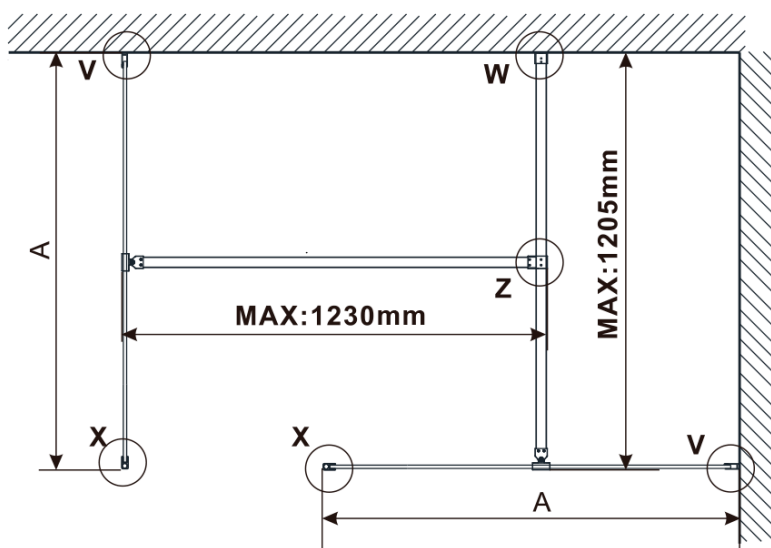

Objednací kód: ES1380

Základní informace

Značka: Polysan

Série: ESCA

Rozměry

Šířka: 767 mm

Výška: 2100 mm

Parametry

Typ výplně: Flute sklo

Úprava skla: Antidrop

Tloušťka skla: 8 mm

Hmotnost / ks: 38.0 kg

Balení: 1 ks

Záruka: 3 roky

Technický list

MODEL	A,mm
ES1070/ES1170/ES1270/ES1370/ES1570	690~705
ES1080/ES1180/ES1280/ES1380/ES1580	790~805
ES1090/ES1190/ES1290/ES1390/ES1590	890~905
ES1010/ES1110/ES1210/ES1310/ES1510	990~1005
ES1011/ES1111/ES1211/ES1311/ES1511	1090~1105
ES1012/ES1112/ES1212/ES1312/ES1512	1190~1205
ES1013/ES1113/ES1213/ES1313/ES1513	1290~1305
ES1014/ES1114/ES1214/ES1314/ES1514	1390~1405
ES1015/ES1115/ES1215/ES1315/ES1515	1490~1505

MODEL	A,mm
ES1070/ES1170/ES1270/ES1370/ES1570	690~705
ES1080/ES1180/ES1280/ES1380/ES1580	790~805
ES1090/ES1190/ES1290/ES1390/ES1590	890~905
ES1010/ES1110/ES1210/ES1310/ES1510	990~1005
ES1011/ES1111/ES1211/ES1311/ES1511	1090~1105
ES1012/ES1112/ES1212/ES1312/ES1512	1190~1205
ES1013/ES1113/ES1213/ES1313/ES1513	1290~1305
ES1014/ES1114/ES1214/ES1314/ES1514	1390~1405
ES1015/ES1115/ES1215/ES1315/ES1515	1490~1505

MODEL	A,mm
ES1070/ES1170/ES1270/ES1370/ES1570	690-705
ES1080/ES1180/ES1280/ES1380/ES1580	790-805
ES1090/ES1190/ES1290/ES1390/ES1590	890-905
ES1010/ES1110/ES1210/ES1310/ES1510	990-1005
ES1011/ES1111/ES1211/ES1311/ES1511	1090-1105
ES1012/ES1112/ES1212/ES1312/ES1512	1190-1205
ES1013/ES1113/ES1213/ES1313/ES1513	1290-1305
ES1014/ES1114/ES1214/ES1314/ES1514	1390-1405
ES1015/ES1115/ES1215/ES1315/ES1515	1490-1505