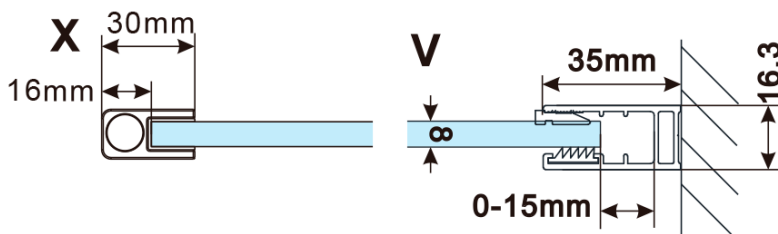

Objednací kód: ES1380

Základní informace

Značka: Polysan

Série: ESCA

Rozměry

Šířka: 767 mm

Výška: 2100 mm

Parametry

Záruka: 2 roky

Hmotnost / ks: 38 kg

Balení: 1 ks

Typ výplně: Flute sklo

Úprava skla: Antidrop

Tloušťka skla: 8 mm

Technický list

MODEL	A,mm
ES1070/ES1170/ES1270/ES1370/ES1570	690~705
ES1080/ES1180/ES1280/ES1380/ES1580	790~805
ES1090/ES1190/ES1290/ES1390/ES1590	890~905
ES1010/ES1110/ES1210/ES1310/ES1510	990~1005
ES1011/ES1111/ES1211/ES1311/ES1511	1090~1105
ES1012/ES1112/ES1212/ES1312/ES1512	1190~1205
ES1013/ES1113/ES1213/ES1313/ES1513	1290~1305
ES1014/ES1114/ES1214/ES1314/ES1514	1390~1405
ES1015/ES1115/ES1215/ES1315/ES1515	1490~1505

MODEL	A,mm
ES1070/ES1170/ES1270/ES1370/ES1570	690~705
ES1080/ES1180/ES1280/ES1380/ES1580	790~805
ES1090/ES1190/ES1290/ES1390/ES1590	890~905
ES1010/ES1110/ES1210/ES1310/ES1510	990~1005
ES1011/ES1111/ES1211/ES1311/ES1511	1090~1105
ES1012/ES1112/ES1212/ES1312/ES1512	1190~1205
ES1013/ES1113/ES1213/ES1313/ES1513	1290~1305
ES1014/ES1114/ES1214/ES1314/ES1514	1390~1405
ES1015/ES1115/ES1215/ES1315/ES1515	1490~1505

MODEL	A,mm
ES1070/ES1170/ES1270/ES1370/ES1570	690-705
ES1080/ES1180/ES1280/ES1380/ES1580	790-805
ES1090/ES1190/ES1290/ES1390/ES1590	890-905
ES1010/ES1110/ES1210/ES1310/ES1510	990-1005
ES1011/ES1111/ES1211/ES1311/ES1511	1090-1105
ES1012/ES1112/ES1212/ES1312/ES1512	1190-1205
ES1013/ES1113/ES1213/ES1313/ES1513	1290-1305
ES1014/ES1114/ES1214/ES1314/ES1514	1390-1405
ES1015/ES1115/ES1215/ES1315/ES1515	1490-1505