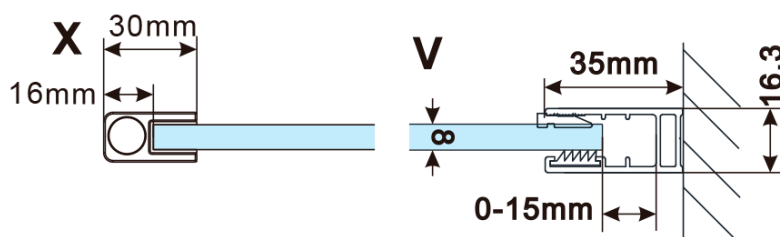

Objednací kód: ES1380

Základní informace

Značka: Polysan

Série: ESCA

Rozměry

Šířka: 800 mm

Výška: 2100 mm

Parametry

Typ výplně: Flute sklo

Úprava skla: Antidrop

Tloušťka skla: 8 mm

Hmotnost / ks: 38.0 kg

Balení: 1 ks

Záruka: 3 roky

Technický list

MODEL	A,mm
ES1070/ES1170/ES1270/ES1370/ES1570	690~705
ES1080/ES1180/ES1280/ES1380/ES1580	790~805
ES1090/ES1190/ES1290/ES1390/ES1590	890~905
ES1010/ES1110/ES1210/ES1310/ES1510	990~1005
ES1011/ES1111/ES1211/ES1311/ES1511	1090~1105
ES1012/ES1112/ES1212/ES1312/ES1512	1190~1205
ES1013/ES1113/ES1213/ES1313/ES1513	1290~1305
ES1014/ES1114/ES1214/ES1314/ES1514	1390~1405
ES1015/ES1115/ES1215/ES1315/ES1515	1490~1505

MODEL	A,mm
ES1070/ES1170/ES1270/ES1370/ES1570	690~705
ES1080/ES1180/ES1280/ES1380/ES1580	790~805
ES1090/ES1190/ES1290/ES1390/ES1590	890~905
ES1010/ES1110/ES1210/ES1310/ES1510	990~1005
ES1011/ES1111/ES1211/ES1311/ES1511	1090~1105
ES1012/ES1112/ES1212/ES1312/ES1512	1190~1205
ES1013/ES1113/ES1213/ES1313/ES1513	1290~1305
ES1014/ES1114/ES1214/ES1314/ES1514	1390~1405
ES1015/ES1115/ES1215/ES1315/ES1515	1490~1505

MODEL	A,mm
ES1070/ES1170/ES1270/ES1370/ES1570	690-705
ES1080/ES1180/ES1280/ES1380/ES1580	790-805
ES1090/ES1190/ES1290/ES1390/ES1590	890-905
ES1010/ES1110/ES1210/ES1310/ES1510	990-1005
ES1011/ES1111/ES1211/ES1311/ES1511	1090-1105
ES1012/ES1112/ES1212/ES1312/ES1512	1190-1205
ES1013/ES1113/ES1213/ES1313/ES1513	1290-1305
ES1014/ES1114/ES1214/ES1314/ES1514	1390-1405
ES1015/ES1115/ES1215/ES1315/ES1515	1490-1505