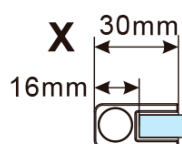

Typ výplně: Flute sklo

Úprava skla: Antidrop

Tloušťka skla: 8 mm

Hmotnost / ks: 38.0 kg

Balení: 1 ks

Záruka: 3 roky

Technický list

MODEL	A,mm
ES1070/ES1170/ES1270/ES1370/ES1570	690~705
ES1080/ES1180/ES1280/ES1380/ES1580	790~805
ES1090/ES1190/ES1290/ES1390/ES1590	890~905
ES1010/ES1110/ES1210/ES1310/ES1510	990~1005
ES1011/ES1111/ES1211/ES1311/ES1511	1090~1105
ES1012/ES1112/ES1212/ES1312/ES1512	1190~1205
ES1013/ES1113/ES1213/ES1313/ES1513	1290~1305
ES1014/ES1114/ES1214/ES1314/ES1514	1390~1405
ES1015/ES1115/ES1215/ES1315/ES1515	1490~1505

MODEL	A,mm
ES1070/ES1170/ES1270/ES1370/ES1570	699
ES1080/ES1180/ES1280/ES1380/ES1580	799
ES1090/ES1190/ES1290/ES1390/ES1590	899
ES1010/ES1110/ES1210/ES1310/ES1510	999
ES1011/ES1111/ES1211/ES1311/ES1511	1099
ES1012/ES1112/ES1212/ES1312/ES1512	1199
ES1013/ES1113/ES1213/ES1313/ES1513	1299
ES1014/ES1114/ES1214/ES1314/ES1514	1399
ES1015/ES1115/ES1215/ES1315/ES1515	1499

MODEL	A,mm
ES1070/ES1170/ES1270/ES1370/ES1570	690~705
ES1080/ES1180/ES1280/ES1380/ES1580	790~805
ES1090/ES1190/ES1290/ES1390/ES1590	890~905
ES1010/ES1110/ES1210/ES1310/ES1510	990~1005
ES1011/ES1111/ES1211/ES1311/ES1511	1090~1105
ES1012/ES1112/ES1212/ES1312/ES1512	1190~1205
ES1013/ES1113/ES1213/ES1313/ES1513	1290~1305
ES1014/ES1114/ES1214/ES1314/ES1514	1390~1405
ES1015/ES1115/ES1215/ES1315/ES1515	1490~1505

MODEL	A,mm
ES1070/ES1170/ES1270/ES1370/ES1570	690-705
ES1080/ES1180/ES1280/ES1380/ES1580	790-805
ES1090/ES1190/ES1290/ES1390/ES1590	890-905
ES1010/ES1110/ES1210/ES1310/ES1510	990-1005
ES1011/ES1111/ES1211/ES1311/ES1511	1090-1105
ES1012/ES1112/ES1212/ES1312/ES1512	1190-1205
ES1013/ES1113/ES1213/ES1313/ES1513	1290-1305
ES1014/ES1114/ES1214/ES1314/ES1514	1390-1405
ES1015/ES1115/ES1215/ES1315/ES1515	1490-1505