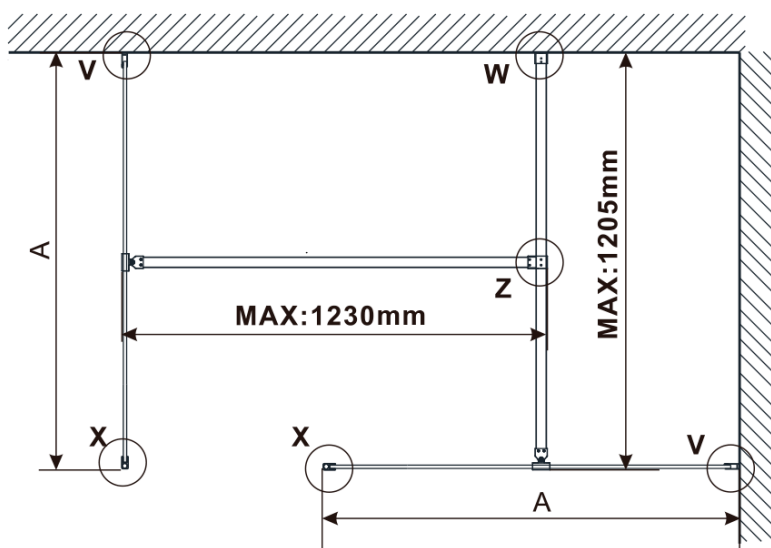

Objednací kód: ES1380

Základní informace

Značka: Polysan

Série: ESCA

Rozměry

Šířka: 800 mm

Výška: 2100 mm

Parametry

Typ výplně: Flute sklo

Úprava skla: Antidrop

Tloušťka skla: 8 mm

Hmotnost / ks: 38.0 kg

Balení: 1 ks

Záruka: 3 roky

Technický list

MODEL	A,mm
ES1070/ES1170/ES1270/ES1370/ES1570	690~705
ES1080/ES1180/ES1280/ES1380/ES1580	790~805
ES1090/ES1190/ES1290/ES1390/ES1590	890~905
ES1010/ES1110/ES1210/ES1310/ES1510	990~1005
ES1011/ES1111/ES1211/ES1311/ES1511	1090~1105
ES1012/ES1112/ES1212/ES1312/ES1512	1190~1205
ES1013/ES1113/ES1213/ES1313/ES1513	1290~1305
ES1014/ES1114/ES1214/ES1314/ES1514	1390~1405
ES1015/ES1115/ES1215/ES1315/ES1515	1490~1505

MODEL	A,mm
ES1070/ES1170/ES1270/ES1370/ES1570	690~705
ES1080/ES1180/ES1280/ES1380/ES1580	790~805
ES1090/ES1190/ES1290/ES1390/ES1590	890~905
ES1010/ES1110/ES1210/ES1310/ES1510	990~1005
ES1011/ES1111/ES1211/ES1311/ES1511	1090~1105
ES1012/ES1112/ES1212/ES1312/ES1512	1190~1205
ES1013/ES1113/ES1213/ES1313/ES1513	1290~1305
ES1014/ES1114/ES1214/ES1314/ES1514	1390~1405
ES1015/ES1115/ES1215/ES1315/ES1515	1490~1505

MODEL	A,mm
ES1070/ES1170/ES1270/ES1370/ES1570	690-705
ES1080/ES1180/ES1280/ES1380/ES1580	790-805
ES1090/ES1190/ES1290/ES1390/ES1590	890-905
ES1010/ES1110/ES1210/ES1310/ES1510	990-1005
ES1011/ES1111/ES1211/ES1311/ES1511	1090-1105
ES1012/ES1112/ES1212/ES1312/ES1512	1190-1205
ES1013/ES1113/ES1213/ES1313/ES1513	1290-1305
ES1014/ES1114/ES1214/ES1314/ES1514	1390-1405
ES1015/ES1115/ES1215/ES1315/ES1515	1490-1505