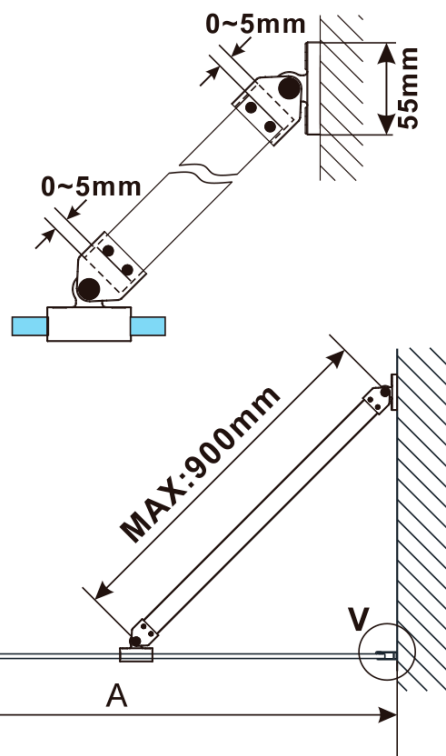

Objednací kód: ES1380

Základní informace

Značka: Polysan

Série: ESCA

Rozměry

Šířka: 767 mm

Výška: 2100 mm

Parametry

Typ výplně: Flute sklo

Úprava skla: Antidrop

Tloušťka skla: 8 mm

Hmotnost / ks: 38.0 kg

Balení: 1 ks

Záruka: 3 roky

Technický list

MODEL	A,mm
ES1070/ES1170/ES1270/ES1370/ES1570	690~705
ES1080/ES1180/ES1280/ES1380/ES1580	790~805
ES1090/ES1190/ES1290/ES1390/ES1590	890~905
ES1010/ES1110/ES1210/ES1310/ES1510	990~1005
ES1011/ES1111/ES1211/ES1311/ES1511	1090~1105
ES1012/ES1112/ES1212/ES1312/ES1512	1190~1205
ES1013/ES1113/ES1213/ES1313/ES1513	1290~1305
ES1014/ES1114/ES1214/ES1314/ES1514	1390~1405
ES1015/ES1115/ES1215/ES1315/ES1515	1490~1505

MODEL	A,mm
ES1070/ES1170/ES1270/ES1370/ES1570	690~705
ES1080/ES1180/ES1280/ES1380/ES1580	790~805
ES1090/ES1190/ES1290/ES1390/ES1590	890~905
ES1010/ES1110/ES1210/ES1310/ES1510	990~1005
ES1011/ES1111/ES1211/ES1311/ES1511	1090~1105
ES1012/ES1112/ES1212/ES1312/ES1512	1190~1205
ES1013/ES1113/ES1213/ES1313/ES1513	1290~1305
ES1014/ES1114/ES1214/ES1314/ES1514	1390~1405
ES1015/ES1115/ES1215/ES1315/ES1515	1490~1505

MODEL	A,mm
ES1070/ES1170/ES1270/ES1370/ES1570	690-705
ES1080/ES1180/ES1280/ES1380/ES1580	790-805
ES1090/ES1190/ES1290/ES1390/ES1590	890-905
ES1010/ES1110/ES1210/ES1310/ES1510	990-1005
ES1011/ES1111/ES1211/ES1311/ES1511	1090-1105
ES1012/ES1112/ES1212/ES1312/ES1512	1190-1205
ES1013/ES1113/ES1213/ES1313/ES1513	1290-1305
ES1014/ES1114/ES1214/ES1314/ES1514	1390-1405
ES1015/ES1115/ES1215/ES1315/ES1515	1490-1505