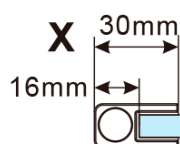

Typ výplně: Flute sklo

Úprava skla: Antidrop

Tloušťka skla: 8 mm

Hmotnost / ks: 38.0 kg

Balení: 1 ks

Záruka: 3 roky

Technický list

MODEL	A,mm
ES1070/ES1170/ES1270/ES1370/ES1570	690~705
ES1080/ES1180/ES1280/ES1380/ES1580	790~805
ES1090/ES1190/ES1290/ES1390/ES1590	890~905
ES1010/ES1110/ES1210/ES1310/ES1510	990~1005
ES1011/ES1111/ES1211/ES1311/ES1511	1090~1105
ES1012/ES1112/ES1212/ES1312/ES1512	1190~1205
ES1013/ES1113/ES1213/ES1313/ES1513	1290~1305
ES1014/ES1114/ES1214/ES1314/ES1514	1390~1405
ES1015/ES1115/ES1215/ES1315/ES1515	1490~1505

MODEL	A,mm
ES1070/ES1170/ES1270/ES1370/ES1570	699
ES1080/ES1180/ES1280/ES1380/ES1580	799
ES1090/ES1190/ES1290/ES1390/ES1590	899
ES1010/ES1110/ES1210/ES1310/ES1510	999
ES1011/ES1111/ES1211/ES1311/ES1511	1099
ES1012/ES1112/ES1212/ES1312/ES1512	1199
ES1013/ES1113/ES1213/ES1313/ES1513	1299
ES1014/ES1114/ES1214/ES1314/ES1514	1399
ES1015/ES1115/ES1215/ES1315/ES1515	1499

MODEL	A,mm
ES1070/ES1170/ES1270/ES1370/ES1570	690~705
ES1080/ES1180/ES1280/ES1380/ES1580	790~805
ES1090/ES1190/ES1290/ES1390/ES1590	890~905
ES1010/ES1110/ES1210/ES1310/ES1510	990~1005
ES1011/ES1111/ES1211/ES1311/ES1511	1090~1105
ES1012/ES1112/ES1212/ES1312/ES1512	1190~1205
ES1013/ES1113/ES1213/ES1313/ES1513	1290~1305
ES1014/ES1114/ES1214/ES1314/ES1514	1390~1405
ES1015/ES1115/ES1215/ES1315/ES1515	1490~1505

MODEL	A,mm
ES1070/ES1170/ES1270/ES1370/ES1570	690-705
ES1080/ES1180/ES1280/ES1380/ES1580	790-805
ES1090/ES1190/ES1290/ES1390/ES1590	890-905
ES1010/ES1110/ES1210/ES1310/ES1510	990-1005
ES1011/ES1111/ES1211/ES1311/ES1511	1090-1105
ES1012/ES1112/ES1212/ES1312/ES1512	1190-1205
ES1013/ES1113/ES1213/ES1313/ES1513	1290-1305
ES1014/ES1114/ES1214/ES1314/ES1514	1390-1405
ES1015/ES1115/ES1215/ES1315/ES1515	1490-1505