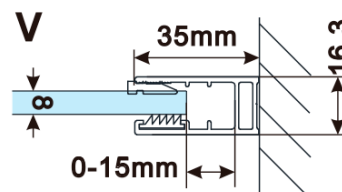

Záruka: 2 roky

Hmotnost / ks: 38 kg

Balení: 1 ks

Typ výplně: Flute sklo

Úprava skla: Antidrop

Tloušťka skla: 8 mm

Technický list

MODEL	A,mm
ES1070/ES1170/ES1270/ES1370/ES1570	690~705
ES1080/ES1180/ES1280/ES1380/ES1580	790~805
ES1090/ES1190/ES1290/ES1390/ES1590	890~905
ES1010/ES1110/ES1210/ES1310/ES1510	990~1005
ES1011/ES1111/ES1211/ES1311/ES1511	1090~1105
ES1012/ES1112/ES1212/ES1312/ES1512	1190~1205
ES1013/ES1113/ES1213/ES1313/ES1513	1290~1305
ES1014/ES1114/ES1214/ES1314/ES1514	1390~1405
ES1015/ES1115/ES1215/ES1315/ES1515	1490~1505

MODEL	A,mm
ES1070/ES1170/ES1270/ES1370/ES1570	699
ES1080/ES1180/ES1280/ES1380/ES1580	799
ES1090/ES1190/ES1290/ES1390/ES1590	899
ES1010/ES1110/ES1210/ES1310/ES1510	999
ES1011/ES1111/ES1211/ES1311/ES1511	1099
ES1012/ES1112/ES1212/ES1312/ES1512	1199
ES1013/ES1113/ES1213/ES1313/ES1513	1299
ES1014/ES1114/ES1214/ES1314/ES1514	1399
ES1015/ES1115/ES1215/ES1315/ES1515	1499

MODEL	A,mm
ES1070/ES1170/ES1270/ES1370/ES1570	690~705
ES1080/ES1180/ES1280/ES1380/ES1580	790~805
ES1090/ES1190/ES1290/ES1390/ES1590	890~905
ES1010/ES1110/ES1210/ES1310/ES1510	990~1005
ES1011/ES1111/ES1211/ES1311/ES1511	1090~1105
ES1012/ES1112/ES1212/ES1312/ES1512	1190~1205
ES1013/ES1113/ES1213/ES1313/ES1513	1290~1305
ES1014/ES1114/ES1214/ES1314/ES1514	1390~1405
ES1015/ES1115/ES1215/ES1315/ES1515	1490~1505

MODEL	A,mm
ES1070/ES1170/ES1270/ES1370/ES1570	690-705
ES1080/ES1180/ES1280/ES1380/ES1580	790-805
ES1090/ES1190/ES1290/ES1390/ES1590	890-905
ES1010/ES1110/ES1210/ES1310/ES1510	990-1005
ES1011/ES1111/ES1211/ES1311/ES1511	1090-1105
ES1012/ES1112/ES1212/ES1312/ES1512	1190-1205
ES1013/ES1113/ES1213/ES1313/ES1513	1290-1305
ES1014/ES1114/ES1214/ES1314/ES1514	1390-1405
ES1015/ES1115/ES1215/ES1315/ES1515	1490-1505