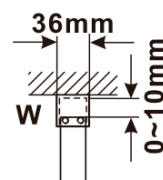

Záruka: 2 roky

Hmotnost / ks: 38 kg

Balení: 1 ks

Typ výplně: Flute sklo

Úprava skla: Antidrop

Tloušťka skla: 8 mm

Technický list

MODEL	A,mm
ES1070/ES1170/ES1270/ES1370/ES1570	690~705
ES1080/ES1180/ES1280/ES1380/ES1580	790~805
ES1090/ES1190/ES1290/ES1390/ES1590	890~905
ES1010/ES1110/ES1210/ES1310/ES1510	990~1005
ES1011/ES1111/ES1211/ES1311/ES1511	1090~1105
ES1012/ES1112/ES1212/ES1312/ES1512	1190~1205
ES1013/ES1113/ES1213/ES1313/ES1513	1290~1305
ES1014/ES1114/ES1214/ES1314/ES1514	1390~1405
ES1015/ES1115/ES1215/ES1315/ES1515	1490~1505

MODEL	A,mm
ES1070/ES1170/ES1270/ES1370/ES1570	699
ES1080/ES1180/ES1280/ES1380/ES1580	799
ES1090/ES1190/ES1290/ES1390/ES1590	899
ES1010/ES1110/ES1210/ES1310/ES1510	999
ES1011/ES1111/ES1211/ES1311/ES1511	1099
ES1012/ES1112/ES1212/ES1312/ES1512	1199
ES1013/ES1113/ES1213/ES1313/ES1513	1299
ES1014/ES1114/ES1214/ES1314/ES1514	1399
ES1015/ES1115/ES1215/ES1315/ES1515	1499

MODEL	A,mm
ES1070/ES1170/ES1270/ES1370/ES1570	690~705
ES1080/ES1180/ES1280/ES1380/ES1580	790~805
ES1090/ES1190/ES1290/ES1390/ES1590	890~905
ES1010/ES1110/ES1210/ES1310/ES1510	990~1005
ES1011/ES1111/ES1211/ES1311/ES1511	1090~1105
ES1012/ES1112/ES1212/ES1312/ES1512	1190~1205
ES1013/ES1113/ES1213/ES1313/ES1513	1290~1305
ES1014/ES1114/ES1214/ES1314/ES1514	1390~1405
ES1015/ES1115/ES1215/ES1315/ES1515	1490~1505

MODEL	A,mm
ES1070/ES1170/ES1270/ES1370/ES1570	690-705
ES1080/ES1180/ES1280/ES1380/ES1580	790-805
ES1090/ES1190/ES1290/ES1390/ES1590	890-905
ES1010/ES1110/ES1210/ES1310/ES1510	990-1005
ES1011/ES1111/ES1211/ES1311/ES1511	1090-1105
ES1012/ES1112/ES1212/ES1312/ES1512	1190-1205
ES1013/ES1113/ES1213/ES1313/ES1513	1290-1305
ES1014/ES1114/ES1214/ES1314/ES1514	1390-1405
ES1015/ES1115/ES1215/ES1315/ES1515	1490-1505