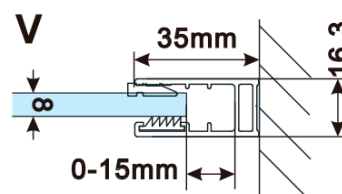

Typ výplně: Flute sklo

Úprava skla: Antidrop

Tloušťka skla: 8 mm

Hmotnost / ks: 38.0 kg

Balení: 1 ks

Záruka: 3 roky

Technický list

MODEL	A,mm
ES1070/ES1170/ES1270/ES1370/ES1570	690~705
ES1080/ES1180/ES1280/ES1380/ES1580	790~805
ES1090/ES1190/ES1290/ES1390/ES1590	890~905
ES1010/ES1110/ES1210/ES1310/ES1510	990~1005
ES1011/ES1111/ES1211/ES1311/ES1511	1090~1105
ES1012/ES1112/ES1212/ES1312/ES1512	1190~1205
ES1013/ES1113/ES1213/ES1313/ES1513	1290~1305
ES1014/ES1114/ES1214/ES1314/ES1514	1390~1405
ES1015/ES1115/ES1215/ES1315/ES1515	1490~1505

MODEL	A,mm
ES1070/ES1170/ES1270/ES1370/ES1570	699
ES1080/ES1180/ES1280/ES1380/ES1580	799
ES1090/ES1190/ES1290/ES1390/ES1590	899
ES1010/ES1110/ES1210/ES1310/ES1510	999
ES1011/ES1111/ES1211/ES1311/ES1511	1099
ES1012/ES1112/ES1212/ES1312/ES1512	1199
ES1013/ES1113/ES1213/ES1313/ES1513	1299
ES1014/ES1114/ES1214/ES1314/ES1514	1399
ES1015/ES1115/ES1215/ES1315/ES1515	1499

MODEL	A,mm
ES1070/ES1170/ES1270/ES1370/ES1570	690~705
ES1080/ES1180/ES1280/ES1380/ES1580	790~805
ES1090/ES1190/ES1290/ES1390/ES1590	890~905
ES1010/ES1110/ES1210/ES1310/ES1510	990~1005
ES1011/ES1111/ES1211/ES1311/ES1511	1090~1105
ES1012/ES1112/ES1212/ES1312/ES1512	1190~1205
ES1013/ES1113/ES1213/ES1313/ES1513	1290~1305
ES1014/ES1114/ES1214/ES1314/ES1514	1390~1405
ES1015/ES1115/ES1215/ES1315/ES1515	1490~1505

MODEL	A,mm
ES1070/ES1170/ES1270/ES1370/ES1570	690-705
ES1080/ES1180/ES1280/ES1380/ES1580	790-805
ES1090/ES1190/ES1290/ES1390/ES1590	890-905
ES1010/ES1110/ES1210/ES1310/ES1510	990-1005
ES1011/ES1111/ES1211/ES1311/ES1511	1090-1105
ES1012/ES1112/ES1212/ES1312/ES1512	1190-1205
ES1013/ES1113/ES1213/ES1313/ES1513	1290-1305
ES1014/ES1114/ES1214/ES1314/ES1514	1390-1405
ES1015/ES1115/ES1215/ES1315/ES1515	1490-1505