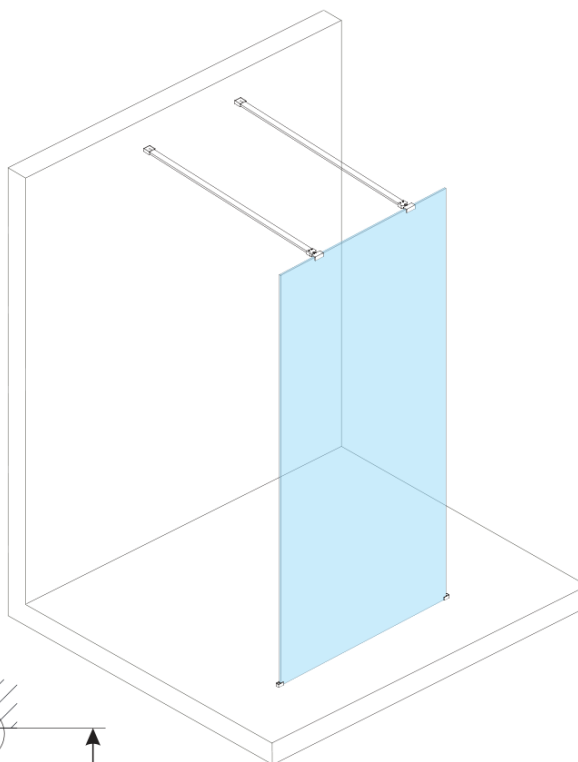

Objednací kód: ES1380

Základní informace

Značka: Polysan

Série: ESCA

Rozměry

Šířka: 767 mm

Výška: 2100 mm

Parametry

Záruka: 2 roky

Hmotnost / ks: 38 kg

Balení: 1 ks

Typ výplně: Flute sklo

Úprava skla: Antidrop

Tloušťka skla: 8 mm

Technický list

MODEL	A,mm
ES1070/ES1170/ES1270/ES1370/ES1570	690~705
ES1080/ES1180/ES1280/ES1380/ES1580	790~805
ES1090/ES1190/ES1290/ES1390/ES1590	890~905
ES1010/ES1110/ES1210/ES1310/ES1510	990~1005
ES1011/ES1111/ES1211/ES1311/ES1511	1090~1105
ES1012/ES1112/ES1212/ES1312/ES1512	1190~1205
ES1013/ES1113/ES1213/ES1313/ES1513	1290~1305
ES1014/ES1114/ES1214/ES1314/ES1514	1390~1405
ES1015/ES1115/ES1215/ES1315/ES1515	1490~1505

MODEL	A,mm
ES1070/ES1170/ES1270/ES1370/ES1570	690~705
ES1080/ES1180/ES1280/ES1380/ES1580	790~805
ES1090/ES1190/ES1290/ES1390/ES1590	890~905
ES1010/ES1110/ES1210/ES1310/ES1510	990~1005
ES1011/ES1111/ES1211/ES1311/ES1511	1090~1105
ES1012/ES1112/ES1212/ES1312/ES1512	1190~1205
ES1013/ES1113/ES1213/ES1313/ES1513	1290~1305
ES1014/ES1114/ES1214/ES1314/ES1514	1390~1405
ES1015/ES1115/ES1215/ES1315/ES1515	1490~1505

MODEL	A,mm
ES1070/ES1170/ES1270/ES1370/ES1570	690-705
ES1080/ES1180/ES1280/ES1380/ES1580	790-805
ES1090/ES1190/ES1290/ES1390/ES1590	890-905
ES1010/ES1110/ES1210/ES1310/ES1510	990-1005
ES1011/ES1111/ES1211/ES1311/ES1511	1090-1105
ES1012/ES1112/ES1212/ES1312/ES1512	1190-1205
ES1013/ES1113/ES1213/ES1313/ES1513	1290-1305
ES1014/ES1114/ES1214/ES1314/ES1514	1390-1405
ES1015/ES1115/ES1215/ES1315/ES1515	1490-1505