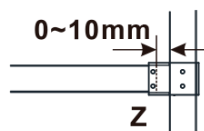

Typ výplně: Flute sklo

Úprava skla: Antidrop

Tloušťka skla: 8 mm

Hmotnost / ks: 38.0 kg

Balení: 1 ks

Záruka: 3 roky

Technický list

MODEL	A,mm
ES1070/ES1170/ES1270/ES1370/ES1570	690~705
ES1080/ES1180/ES1280/ES1380/ES1580	790~805
ES1090/ES1190/ES1290/ES1390/ES1590	890~905
ES1010/ES1110/ES1210/ES1310/ES1510	990~1005
ES1011/ES1111/ES1211/ES1311/ES1511	1090~1105
ES1012/ES1112/ES1212/ES1312/ES1512	1190~1205
ES1013/ES1113/ES1213/ES1313/ES1513	1290~1305
ES1014/ES1114/ES1214/ES1314/ES1514	1390~1405
ES1015/ES1115/ES1215/ES1315/ES1515	1490~1505

MODEL	A,mm
ES1070/ES1170/ES1270/ES1370/ES1570	699
ES1080/ES1180/ES1280/ES1380/ES1580	799
ES1090/ES1190/ES1290/ES1390/ES1590	899
ES1010/ES1110/ES1210/ES1310/ES1510	999
ES1011/ES1111/ES1211/ES1311/ES1511	1099
ES1012/ES1112/ES1212/ES1312/ES1512	1199
ES1013/ES1113/ES1213/ES1313/ES1513	1299
ES1014/ES1114/ES1214/ES1314/ES1514	1399
ES1015/ES1115/ES1215/ES1315/ES1515	1499

MODEL	A,mm
ES1070/ES1170/ES1270/ES1370/ES1570	690~705
ES1080/ES1180/ES1280/ES1380/ES1580	790~805
ES1090/ES1190/ES1290/ES1390/ES1590	890~905
ES1010/ES1110/ES1210/ES1310/ES1510	990~1005
ES1011/ES1111/ES1211/ES1311/ES1511	1090~1105
ES1012/ES1112/ES1212/ES1312/ES1512	1190~1205
ES1013/ES1113/ES1213/ES1313/ES1513	1290~1305
ES1014/ES1114/ES1214/ES1314/ES1514	1390~1405
ES1015/ES1115/ES1215/ES1315/ES1515	1490~1505

MODEL	A,mm
ES1070/ES1170/ES1270/ES1370/ES1570	690-705
ES1080/ES1180/ES1280/ES1380/ES1580	790-805
ES1090/ES1190/ES1290/ES1390/ES1590	890-905
ES1010/ES1110/ES1210/ES1310/ES1510	990-1005
ES1011/ES1111/ES1211/ES1311/ES1511	1090-1105
ES1012/ES1112/ES1212/ES1312/ES1512	1190-1205
ES1013/ES1113/ES1213/ES1313/ES1513	1290-1305
ES1014/ES1114/ES1214/ES1314/ES1514	1390-1405
ES1015/ES1115/ES1215/ES1315/ES1515	1490-1505