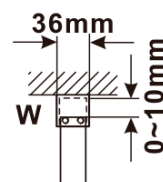

Objednací kód: ES1113

Základní informace

Značka: Polysan

Série: ESCA

Rozměry

Šířka: 1267 mm

Výška: 2100 mm

Parametry

Záruka: 2 roky

Hmotnost / ks: 70 kg

Balení: 1 ks

Typ výplně: Matné sklo

Úprava skla: Antidrop

Tloušťka skla: 8 mm

Technický list

MODEL	A,mm
ES1070/ES1170/ES1270/ES1370/ES1570	690~705
ES1080/ES1180/ES1280/ES1380/ES1580	790~805
ES1090/ES1190/ES1290/ES1390/ES1590	890~905
ES1010/ES1110/ES1210/ES1310/ES1510	990~1005
ES1011/ES1111/ES1211/ES1311/ES1511	1090~1105
ES1012/ES1112/ES1212/ES1312/ES1512	1190~1205
ES1013/ES1113/ES1213/ES1313/ES1513	1290~1305
ES1014/ES1114/ES1214/ES1314/ES1514	1390~1405
ES1015/ES1115/ES1215/ES1315/ES1515	1490~1505

MODEL	A,mm
ES1070/ES1170/ES1270/ES1370/ES1570	699
ES1080/ES1180/ES1280/ES1380/ES1580	799
ES1090/ES1190/ES1290/ES1390/ES1590	899
ES1010/ES1110/ES1210/ES1310/ES1510	999
ES1011/ES1111/ES1211/ES1311/ES1511	1099
ES1012/ES1112/ES1212/ES1312/ES1512	1199
ES1013/ES1113/ES1213/ES1313/ES1513	1299
ES1014/ES1114/ES1214/ES1314/ES1514	1399
ES1015/ES1115/ES1215/ES1315/ES1515	1499

MODEL	A,mm
ES1070/ES1170/ES1270/ES1370/ES1570	690-705
ES1080/ES1180/ES1280/ES1380/ES1580	790-805
ES1090/ES1190/ES1290/ES1390/ES1590	890-905
ES1010/ES1110/ES1210/ES1310/ES1510	990-1005
ES1011/ES1111/ES1211/ES1311/ES1511	1090-1105
ES1012/ES1112/ES1212/ES1312/ES1512	1190-1205
ES1013/ES1113/ES1213/ES1313/ES1513	1290-1305
ES1014/ES1114/ES1214/ES1314/ES1514	1390-1405
ES1015/ES1115/ES1215/ES1315/ES1515	1490-1505