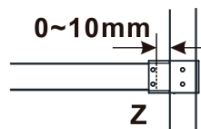

Objednací kód: ES1113

Základní informace

Značka: Polysan

Série: ESCA

Rozměry

Šířka: 1267 mm

Výška: 2100 mm

Parametry

Záruka: 2 roky

Hmotnost / ks: 70 kg

Balení: 1 ks

Typ výplně: Matné sklo

Úprava skla: Antidrop

Tloušťka skla: 8 mm

Technický list

MODEL	A,mm
ES1070/ES1170/ES1270/ES1370/ES1570	690~705
ES1080/ES1180/ES1280/ES1380/ES1580	790~805
ES1090/ES1190/ES1290/ES1390/ES1590	890~905
ES1010/ES1110/ES1210/ES1310/ES1510	990~1005
ES1011/ES1111/ES1211/ES1311/ES1511	1090~1105
ES1012/ES1112/ES1212/ES1312/ES1512	1190~1205
ES1013/ES1113/ES1213/ES1313/ES1513	1290~1305
ES1014/ES1114/ES1214/ES1314/ES1514	1390~1405
ES1015/ES1115/ES1215/ES1315/ES1515	1490~1505

MODEL	A,mm
ES1070/ES1170/ES1270/ES1370/ES1570	699
ES1080/ES1180/ES1280/ES1380/ES1580	799
ES1090/ES1190/ES1290/ES1390/ES1590	899
ES1010/ES1110/ES1210/ES1310/ES1510	999
ES1011/ES1111/ES1211/ES1311/ES1511	1099
ES1012/ES1112/ES1212/ES1312/ES1512	1199
ES1013/ES1113/ES1213/ES1313/ES1513	1299
ES1014/ES1114/ES1214/ES1314/ES1514	1399
ES1015/ES1115/ES1215/ES1315/ES1515	1499

MODEL	A,mm
ES1070/ES1170/ES1270/ES1370/ES1570	690-705
ES1080/ES1180/ES1280/ES1380/ES1580	790-805
ES1090/ES1190/ES1290/ES1390/ES1590	890-905
ES1010/ES1110/ES1210/ES1310/ES1510	990-1005
ES1011/ES1111/ES1211/ES1311/ES1511	1090-1105
ES1012/ES1112/ES1212/ES1312/ES1512	1190-1205
ES1013/ES1113/ES1213/ES1313/ES1513	1290-1305
ES1014/ES1114/ES1214/ES1314/ES1514	1390-1405
ES1015/ES1115/ES1215/ES1315/ES1515	1490-1505