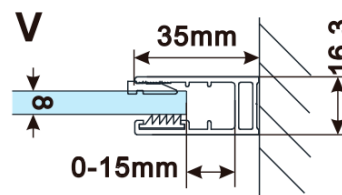

Objednací kód: ES1113

Základní informace

Značka: Polysan

Série: ESCA

Rozměry

Šířka: 1267 mm

Výška: 2100 mm

Parametry

Záruka: 2 roky

Hmotnost / ks: 70 kg

Balení: 1 ks

Typ výplně: Matné sklo

Úprava skla: Antidrop

Tloušťka skla: 8 mm

Technický list

MODEL	A,mm
ES1070/ES1170/ES1270/ES1370/ES1570	690~705
ES1080/ES1180/ES1280/ES1380/ES1580	790~805
ES1090/ES1190/ES1290/ES1390/ES1590	890~905
ES1010/ES1110/ES1210/ES1310/ES1510	990~1005
ES1011/ES1111/ES1211/ES1311/ES1511	1090~1105
ES1012/ES1112/ES1212/ES1312/ES1512	1190~1205
ES1013/ES1113/ES1213/ES1313/ES1513	1290~1305
ES1014/ES1114/ES1214/ES1314/ES1514	1390~1405
ES1015/ES1115/ES1215/ES1315/ES1515	1490~1505

MODEL	A,mm
ES1070/ES1170/ES1270/ES1370/ES1570	699
ES1080/ES1180/ES1280/ES1380/ES1580	799
ES1090/ES1190/ES1290/ES1390/ES1590	899
ES1010/ES1110/ES1210/ES1310/ES1510	999
ES1011/ES1111/ES1211/ES1311/ES1511	1099
ES1012/ES1112/ES1212/ES1312/ES1512	1199
ES1013/ES1113/ES1213/ES1313/ES1513	1299
ES1014/ES1114/ES1214/ES1314/ES1514	1399
ES1015/ES1115/ES1215/ES1315/ES1515	1499

MODEL	A,mm
ES1070/ES1170/ES1270/ES1370/ES1570	690-705
ES1080/ES1180/ES1280/ES1380/ES1580	790-805
ES1090/ES1190/ES1290/ES1390/ES1590	890-905
ES1010/ES1110/ES1210/ES1310/ES1510	990-1005
ES1011/ES1111/ES1211/ES1311/ES1511	1090-1105
ES1012/ES1112/ES1212/ES1312/ES1512	1190-1205
ES1013/ES1113/ES1213/ES1313/ES1513	1290-1305
ES1014/ES1114/ES1214/ES1314/ES1514	1390-1405
ES1015/ES1115/ES1215/ES1315/ES1515	1490-1505