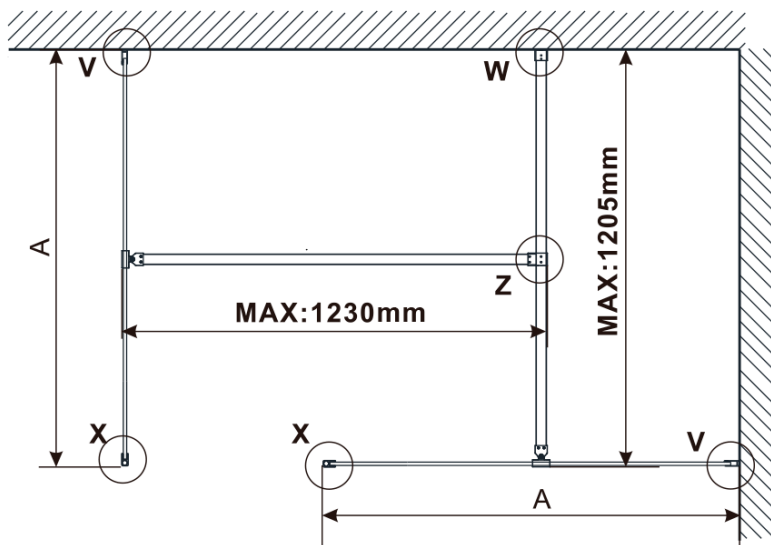

Objednací kód: ES1113

Základní informace

Značka: Polysan

Série: ESCA

Rozměry

Šířka: 1267 mm

Výška: 2100 mm

Parametry

Záruka: 2 roky

Hmotnost / ks: 70 kg

Balení: 1 ks

Typ výplně: Matné sklo

Úprava skla: Antidrop

Tloušťka skla: 8 mm

Technický list

MODEL	A,mm
ES1070/ES1170/ES1270/ES1370/ES1570	690~705
ES1080/ES1180/ES1280/ES1380/ES1580	790~805
ES1090/ES1190/ES1290/ES1390/ES1590	890~905
ES1010/ES1110/ES1210/ES1310/ES1510	990~1005
ES1011/ES1111/ES1211/ES1311/ES1511	1090~1105
ES1012/ES1112/ES1212/ES1312/ES1512	1190~1205
ES1013/ES1113/ES1213/ES1313/ES1513	1290~1305
ES1014/ES1114/ES1214/ES1314/ES1514	1390~1405
ES1015/ES1115/ES1215/ES1315/ES1515	1490~1505

MODEL	A,mm
ES1070/ES1170/ES1270/ES1370/ES1570	699
ES1080/ES1180/ES1280/ES1380/ES1580	799
ES1090/ES1190/ES1290/ES1390/ES1590	899
ES1010/ES1110/ES1210/ES1310/ES1510	999
ES1011/ES1111/ES1211/ES1311/ES1511	1099
ES1012/ES1112/ES1212/ES1312/ES1512	1199
ES1013/ES1113/ES1213/ES1313/ES1513	1299
ES1014/ES1114/ES1214/ES1314/ES1514	1399
ES1015/ES1115/ES1215/ES1315/ES1515	1499

MODEL	A,mm
ES1070/ES1170/ES1270/ES1370/ES1570	690-705
ES1080/ES1180/ES1280/ES1380/ES1580	790-805
ES1090/ES1190/ES1290/ES1390/ES1590	890-905
ES1010/ES1110/ES1210/ES1310/ES1510	990-1005
ES1011/ES1111/ES1211/ES1311/ES1511	1090-1105
ES1012/ES1112/ES1212/ES1312/ES1512	1190-1205
ES1013/ES1113/ES1213/ES1313/ES1513	1290-1305
ES1014/ES1114/ES1214/ES1314/ES1514	1390-1405
ES1015/ES1115/ES1215/ES1315/ES1515	1490-1505