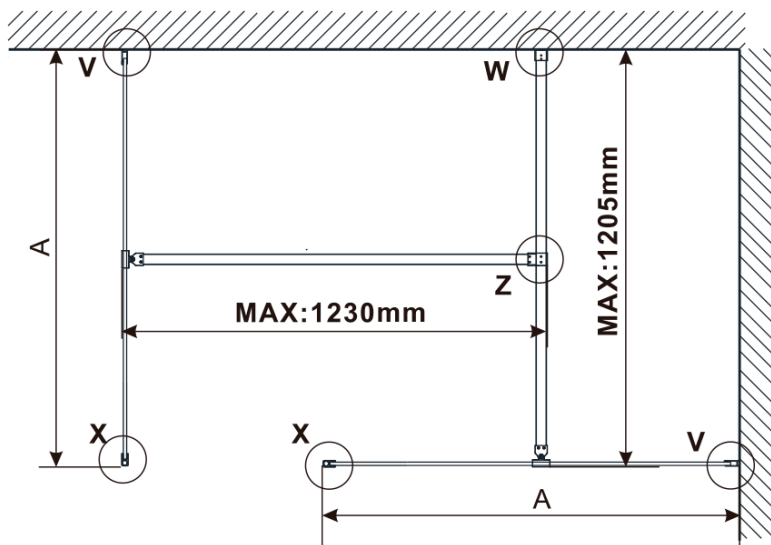

Objednací kód: ES1113

Základní informace

Značka: Polysan

Série: ESCA

Rozměry

Šířka: 1267 mm

Výška: 2100 mm

Parametry

Typ výplně: Matné sklo

Úprava skla: Antidrop

Tloušťka skla: 8 mm

Hmotnost / ks: 70.0 kg

Balení: 1 ks

Záruka: 3 roky

Technický list

MODEL	A,mm
ES1070/ES1170/ES1270/ES1370/ES1570	690~705
ES1080/ES1180/ES1280/ES1380/ES1580	790~805
ES1090/ES1190/ES1290/ES1390/ES1590	890~905
ES1010/ES1110/ES1210/ES1310/ES1510	990~1005
ES1011/ES1111/ES1211/ES1311/ES1511	1090~1105
ES1012/ES1112/ES1212/ES1312/ES1512	1190~1205
ES1013/ES1113/ES1213/ES1313/ES1513	1290~1305
ES1014/ES1114/ES1214/ES1314/ES1514	1390~1405
ES1015/ES1115/ES1215/ES1315/ES1515	1490~1505

MODEL	A,mm
ES1070/ES1170/ES1270/ES1370/ES1570	699
ES1080/ES1180/ES1280/ES1380/ES1580	799
ES1090/ES1190/ES1290/ES1390/ES1590	899
ES1010/ES1110/ES1210/ES1310/ES1510	999
ES1011/ES1111/ES1211/ES1311/ES1511	1099
ES1012/ES1112/ES1212/ES1312/ES1512	1199
ES1013/ES1113/ES1213/ES1313/ES1513	1299
ES1014/ES1114/ES1214/ES1314/ES1514	1399
ES1015/ES1115/ES1215/ES1315/ES1515	1499

MODEL	A,mm
ES1070/ES1170/ES1270/ES1370/ES1570	690-705
ES1080/ES1180/ES1280/ES1380/ES1580	790-805
ES1090/ES1190/ES1290/ES1390/ES1590	890-905
ES1010/ES1110/ES1210/ES1310/ES1510	990-1005
ES1011/ES1111/ES1211/ES1311/ES1511	1090-1105
ES1012/ES1112/ES1212/ES1312/ES1512	1190-1205
ES1013/ES1113/ES1213/ES1313/ES1513	1290-1305
ES1014/ES1114/ES1214/ES1314/ES1514	1390-1405
ES1015/ES1115/ES1215/ES1315/ES1515	1490-1505