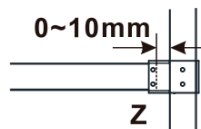

Objednací kód: ES1113

Základní informace

Značka: Polysan

Série: ESCA

Rozměry

Šířka: 1267 mm

Výška: 2100 mm

Parametry

Typ výplně: Matné sklo

Úprava skla: Antidrop

Tloušťka skla: 8 mm

Hmotnost / ks: 70.0 kg

Balení: 1 ks

Záruka: 2 roky

Technický list

MODEL	A,mm
ES1070/ES1170/ES1270/ES1370/ES1570	690~705
ES1080/ES1180/ES1280/ES1380/ES1580	790~805
ES1090/ES1190/ES1290/ES1390/ES1590	890~905
ES1010/ES1110/ES1210/ES1310/ES1510	990~1005
ES1011/ES1111/ES1211/ES1311/ES1511	1090~1105
ES1012/ES1112/ES1212/ES1312/ES1512	1190~1205
ES1013/ES1113/ES1213/ES1313/ES1513	1290~1305
ES1014/ES1114/ES1214/ES1314/ES1514	1390~1405
ES1015/ES1115/ES1215/ES1315/ES1515	1490~1505

MODEL	A,mm
ES1070/ES1170/ES1270/ES1370/ES1570	699
ES1080/ES1180/ES1280/ES1380/ES1580	799
ES1090/ES1190/ES1290/ES1390/ES1590	899
ES1010/ES1110/ES1210/ES1310/ES1510	999
ES1011/ES1111/ES1211/ES1311/ES1511	1099
ES1012/ES1112/ES1212/ES1312/ES1512	1199
ES1013/ES1113/ES1213/ES1313/ES1513	1299
ES1014/ES1114/ES1214/ES1314/ES1514	1399
ES1015/ES1115/ES1215/ES1315/ES1515	1499

MODEL	A,mm
ES1070/ES1170/ES1270/ES1370/ES1570	690-705
ES1080/ES1180/ES1280/ES1380/ES1580	790-805
ES1090/ES1190/ES1290/ES1390/ES1590	890-905
ES1010/ES1110/ES1210/ES1310/ES1510	990-1005
ES1011/ES1111/ES1211/ES1311/ES1511	1090-1105
ES1012/ES1112/ES1212/ES1312/ES1512	1190-1205
ES1013/ES1113/ES1213/ES1313/ES1513	1290-1305
ES1014/ES1114/ES1214/ES1314/ES1514	1390-1405
ES1015/ES1115/ES1215/ES1315/ES1515	1490-1505