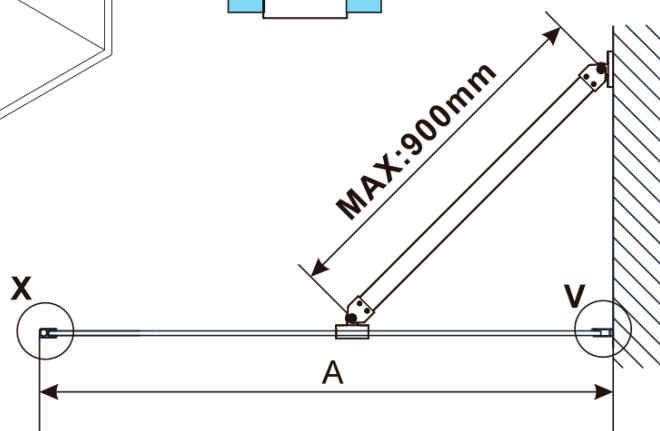

Objednací kód: ES1190

Základní informace

Značka: Polysan

Série: ESCA

Rozměry

Šířka: 867 mm

Výška: 2100 mm

Parametry

MODEL	A,mm
ES1070/ES1170/ES1270/ES1370/ES1570	699
ES1080/ES1180/ES1280/ES1380/ES1580	799
ES1090/ES1190/ES1290/ES1390/ES1590	899
ES1010/ES1110/ES1210/ES1310/ES1510	999
ES1011/ES1111/ES1211/ES1311/ES1511	1099
ES1012/ES1112/ES1212/ES1312/ES1512	1199
ES1013/ES1113/ES1213/ES1313/ES1513	1299
ES1014/ES1114/ES1214/ES1314/ES1514	1399
ES1015/ES1115/ES1215/ES1315/ES1515	1499

MODEL	A,mm
ES1070/ES1170/ES1270/ES1370/ES1570	690~705
ES1080/ES1180/ES1280/ES1380/ES1580	790~805
ES1090/ES1190/ES1290/ES1390/ES1590	890~905
ES1010/ES1110/ES1210/ES1310/ES1510	990~1005
ES1011/ES1111/ES1211/ES1311/ES1511	1090~1105
ES1012/ES1112/ES1212/ES1312/ES1512	1190~1205
ES1013/ES1113/ES1213/ES1313/ES1513	1290~1305
ES1014/ES1114/ES1214/ES1314/ES1514	1390~1405
ES1015/ES1115/ES1215/ES1315/ES1515	1490~1505

MODEL	A,mm
ES1070/ES1170/ES1270/ES1370/ES1570	690-705
ES1080/ES1180/ES1280/ES1380/ES1580	790-805
ES1090/ES1190/ES1290/ES1390/ES1590	890-905
ES1010/ES1110/ES1210/ES1310/ES1510	990-1005
ES1011/ES1111/ES1211/ES1311/ES1511	1090-1105
ES1012/ES1112/ES1212/ES1312/ES1512	1190-1205
ES1013/ES1113/ES1213/ES1313/ES1513	1290-1305
ES1014/ES1114/ES1214/ES1314/ES1514	1390-1405
ES1015/ES1115/ES1215/ES1315/ES1515	1490-1505