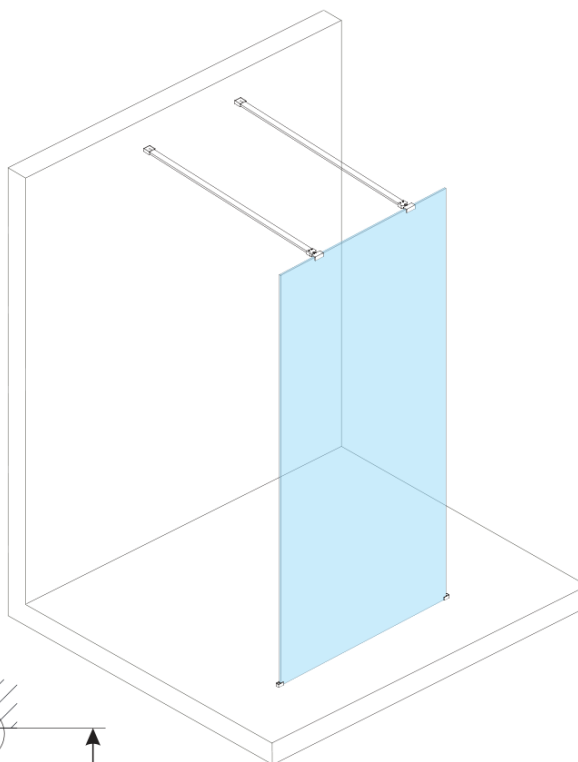

Objednací kód: ES1190

Základní informace

Značka: Polysan

Série: ESCA

Rozměry

Šířka: 867 mm

Výška: 2100 mm

Parametry

Záruka: 2 roky

Hmotnost / ks: 38 kg

Balení: 1 ks

Typ výplně: Matné sklo

Úprava skla: Antidrop

Tloušťka skla: 8 mm

Technický list

MODEL	A,mm
ES1070/ES1170/ES1270/ES1370/ES1570	690~705
ES1080/ES1180/ES1280/ES1380/ES1580	790~805
ES1090/ES1190/ES1290/ES1390/ES1590	890~905
ES1010/ES1110/ES1210/ES1310/ES1510	990~1005
ES1011/ES1111/ES1211/ES1311/ES1511	1090~1105
ES1012/ES1112/ES1212/ES1312/ES1512	1190~1205
ES1013/ES1113/ES1213/ES1313/ES1513	1290~1305
ES1014/ES1114/ES1214/ES1314/ES1514	1390~1405
ES1015/ES1115/ES1215/ES1315/ES1515	1490~1505

MODEL	A,mm
ES1070/ES1170/ES1270/ES1370/ES1570	690~705
ES1080/ES1180/ES1280/ES1380/ES1580	790~805
ES1090/ES1190/ES1290/ES1390/ES1590	890~905
ES1010/ES1110/ES1210/ES1310/ES1510	990~1005
ES1011/ES1111/ES1211/ES1311/ES1511	1090~1105
ES1012/ES1112/ES1212/ES1312/ES1512	1190~1205
ES1013/ES1113/ES1213/ES1313/ES1513	1290~1305
ES1014/ES1114/ES1214/ES1314/ES1514	1390~1405
ES1015/ES1115/ES1215/ES1315/ES1515	1490~1505

MODEL	A,mm
ES1070/ES1170/ES1270/ES1370/ES1570	690-705
ES1080/ES1180/ES1280/ES1380/ES1580	790-805
ES1090/ES1190/ES1290/ES1390/ES1590	890-905
ES1010/ES1110/ES1210/ES1310/ES1510	990-1005
ES1011/ES1111/ES1211/ES1311/ES1511	1090-1105
ES1012/ES1112/ES1212/ES1312/ES1512	1190-1205
ES1013/ES1113/ES1213/ES1313/ES1513	1290-1305
ES1014/ES1114/ES1214/ES1314/ES1514	1390-1405
ES1015/ES1115/ES1215/ES1315/ES1515	1490-1505