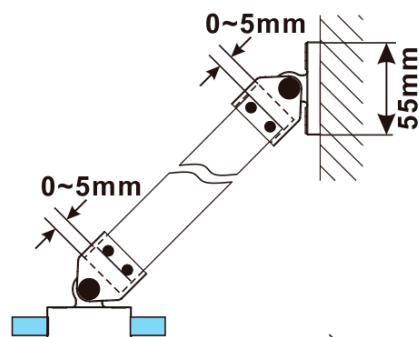

Objednací kód: ES1190

Základní informace

Značka: Polysan

Série: ESCA

Rozměry

Šířka: 867 mm

Výška: 2100 mm

Parametry

Typ výplně: Matné sklo

Úprava skla: Antidrop

Tloušťka skla: 8 mm

Hmotnost / ks: 38.0 kg

Balení: 1 ks

Záruka: 2 roky

Technický list

MODEL	A,mm
ES1070/ES1170/ES1270/ES1370/ES1570	690~705
ES1080/ES1180/ES1280/ES1380/ES1580	790~805
ES1090/ES1190/ES1290/ES1390/ES1590	890~905
ES1010/ES1110/ES1210/ES1310/ES1510	990~1005
ES1011/ES1111/ES1211/ES1311/ES1511	1090~1105
ES1012/ES1112/ES1212/ES1312/ES1512	1190~1205
ES1013/ES1113/ES1213/ES1313/ES1513	1290~1305
ES1014/ES1114/ES1214/ES1314/ES1514	1390~1405
ES1015/ES1115/ES1215/ES1315/ES1515	1490~1505

MODEL	A,mm
ES1070/ES1170/ES1270/ES1370/ES1570	690~705
ES1080/ES1180/ES1280/ES1380/ES1580	790~805
ES1090/ES1190/ES1290/ES1390/ES1590	890~905
ES1010/ES1110/ES1210/ES1310/ES1510	990~1005
ES1011/ES1111/ES1211/ES1311/ES1511	1090~1105
ES1012/ES1112/ES1212/ES1312/ES1512	1190~1205
ES1013/ES1113/ES1213/ES1313/ES1513	1290~1305
ES1014/ES1114/ES1214/ES1314/ES1514	1390~1405
ES1015/ES1115/ES1215/ES1315/ES1515	1490~1505

MODEL	A,mm
ES1070/ES1170/ES1270/ES1370/ES1570	690-705
ES1080/ES1180/ES1280/ES1380/ES1580	790-805
ES1090/ES1190/ES1290/ES1390/ES1590	890-905
ES1010/ES1110/ES1210/ES1310/ES1510	990-1005
ES1011/ES1111/ES1211/ES1311/ES1511	1090-1105
ES1012/ES1112/ES1212/ES1312/ES1512	1190-1205
ES1013/ES1113/ES1213/ES1313/ES1513	1290-1305
ES1014/ES1114/ES1214/ES1314/ES1514	1390-1405
ES1015/ES1115/ES1215/ES1315/ES1515	1490-1505