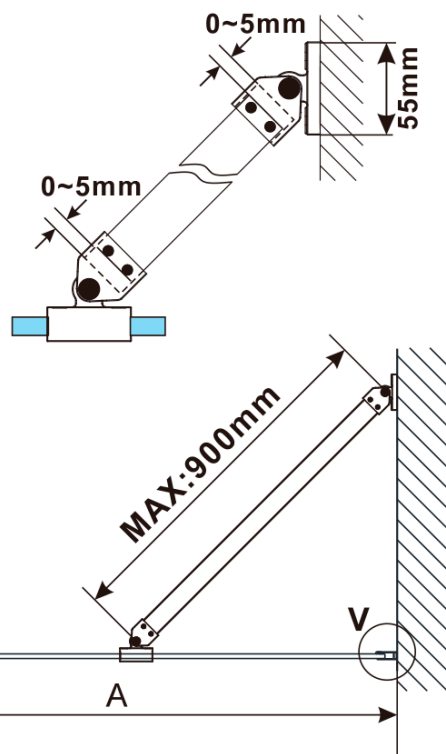

Objednací kód: ES1190

Základní informace

Značka: Polysan

Série: ESCA

Rozměry

Šířka: 867 mm

Výška: 2100 mm

Parametry

Typ výplně: Matné sklo

Úprava skla: Antidrop

Tloušťka skla: 8 mm

Hmotnost / ks: 38.0 kg

Balení: 1 ks

Záruka: 3 roky

Technický list

MODEL	A,mm
ES1070/ES1170/ES1270/ES1370/ES1570	690~705
ES1080/ES1180/ES1280/ES1380/ES1580	790~805
ES1090/ES1190/ES1290/ES1390/ES1590	890~905
ES1010/ES1110/ES1210/ES1310/ES1510	990~1005
ES1011/ES1111/ES1211/ES1311/ES1511	1090~1105
ES1012/ES1112/ES1212/ES1312/ES1512	1190~1205
ES1013/ES1113/ES1213/ES1313/ES1513	1290~1305
ES1014/ES1114/ES1214/ES1314/ES1514	1390~1405
ES1015/ES1115/ES1215/ES1315/ES1515	1490~1505

MODEL	A,mm
ES1070/ES1170/ES1270/ES1370/ES1570	690~705
ES1080/ES1180/ES1280/ES1380/ES1580	790~805
ES1090/ES1190/ES1290/ES1390/ES1590	890~905
ES1010/ES1110/ES1210/ES1310/ES1510	990~1005
ES1011/ES1111/ES1211/ES1311/ES1511	1090~1105
ES1012/ES1112/ES1212/ES1312/ES1512	1190~1205
ES1013/ES1113/ES1213/ES1313/ES1513	1290~1305
ES1014/ES1114/ES1214/ES1314/ES1514	1390~1405
ES1015/ES1115/ES1215/ES1315/ES1515	1490~1505

MODEL	A,mm
ES1070/ES1170/ES1270/ES1370/ES1570	690-705
ES1080/ES1180/ES1280/ES1380/ES1580	790-805
ES1090/ES1190/ES1290/ES1390/ES1590	890-905
ES1010/ES1110/ES1210/ES1310/ES1510	990-1005
ES1011/ES1111/ES1211/ES1311/ES1511	1090-1105
ES1012/ES1112/ES1212/ES1312/ES1512	1190-1205
ES1013/ES1113/ES1213/ES1313/ES1513	1290-1305
ES1014/ES1114/ES1214/ES1314/ES1514	1390-1405
ES1015/ES1115/ES1215/ES1315/ES1515	1490-1505