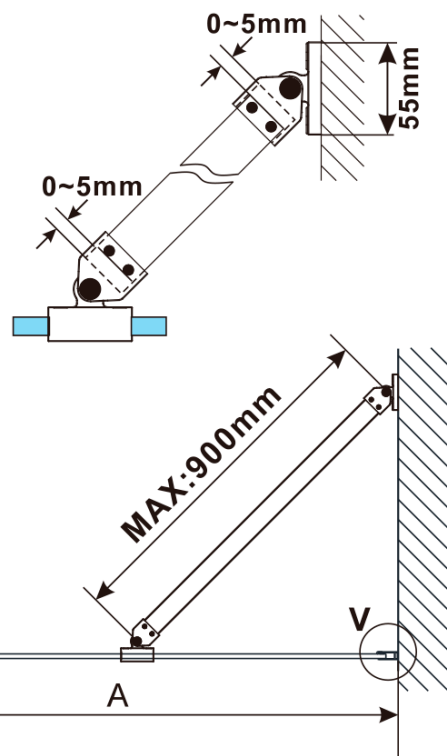

Objednací kód: ES1190

Základní informace

Značka: Polysan

Série: ESCA

Rozměry

Šířka: 867 mm

Výška: 2100 mm

Parametry

MODEL	A,mm
ES1070/ES1170/ES1270/ES1370/ES1570	699
ES1080/ES1180/ES1280/ES1380/ES1580	799
ES1090/ES1190/ES1290/ES1390/ES1590	899
ES1010/ES1110/ES1210/ES1310/ES1510	999
ES1011/ES1111/ES1211/ES1311/ES1511	1099
ES1012/ES1112/ES1212/ES1312/ES1512	1199
ES1013/ES1113/ES1213/ES1313/ES1513	1299
ES1014/ES1114/ES1214/ES1314/ES1514	1399
ES1015/ES1115/ES1215/ES1315/ES1515	1499

MODEL	A,mm
ES1070/ES1170/ES1270/ES1370/ES1570	690~705
ES1080/ES1180/ES1280/ES1380/ES1580	790~805
ES1090/ES1190/ES1290/ES1390/ES1590	890~905
ES1010/ES1110/ES1210/ES1310/ES1510	990~1005
ES1011/ES1111/ES1211/ES1311/ES1511	1090~1105
ES1012/ES1112/ES1212/ES1312/ES1512	1190~1205
ES1013/ES1113/ES1213/ES1313/ES1513	1290~1305
ES1014/ES1114/ES1214/ES1314/ES1514	1390~1405
ES1015/ES1115/ES1215/ES1315/ES1515	1490~1505

MODEL	A,mm
ES1070/ES1170/ES1270/ES1370/ES1570	690-705
ES1080/ES1180/ES1280/ES1380/ES1580	790-805
ES1090/ES1190/ES1290/ES1390/ES1590	890-905
ES1010/ES1110/ES1210/ES1310/ES1510	990-1005
ES1011/ES1111/ES1211/ES1311/ES1511	1090-1105
ES1012/ES1112/ES1212/ES1312/ES1512	1190-1205
ES1013/ES1113/ES1213/ES1313/ES1513	1290-1305
ES1014/ES1114/ES1214/ES1314/ES1514	1390-1405
ES1015/ES1115/ES1215/ES1315/ES1515	1490-1505