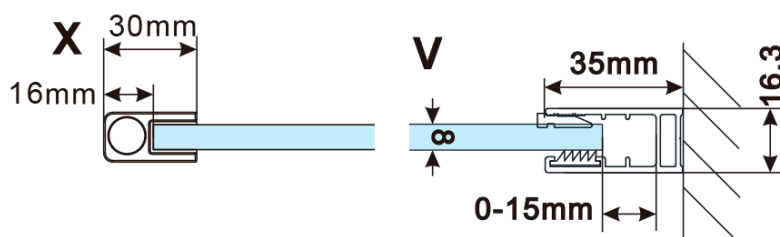

Objednací kód: ES1190

Základní informace

Značka: Polysan

Série: ESCA

Rozměry

Šířka: 867 mm

Výška: 2100 mm

Parametry

Záruka: 2 roky

Hmotnost / ks: 38 kg

Balení: 1 ks

Typ výplně: Matné sklo

Úprava skla: Antidrop

Tloušťka skla: 8 mm

Technický list

MODEL	A,mm
ES1070/ES1170/ES1270/ES1370/ES1570	690~705
ES1080/ES1180/ES1280/ES1380/ES1580	790~805
ES1090/ES1190/ES1290/ES1390/ES1590	890~905
ES1010/ES1110/ES1210/ES1310/ES1510	990~1005
ES1011/ES1111/ES1211/ES1311/ES1511	1090~1105
ES1012/ES1112/ES1212/ES1312/ES1512	1190~1205
ES1013/ES1113/ES1213/ES1313/ES1513	1290~1305
ES1014/ES1114/ES1214/ES1314/ES1514	1390~1405
ES1015/ES1115/ES1215/ES1315/ES1515	1490~1505

MODEL	A,mm
ES1070/ES1170/ES1270/ES1370/ES1570	690~705
ES1080/ES1180/ES1280/ES1380/ES1580	790~805
ES1090/ES1190/ES1290/ES1390/ES1590	890~905
ES1010/ES1110/ES1210/ES1310/ES1510	990~1005
ES1011/ES1111/ES1211/ES1311/ES1511	1090~1105
ES1012/ES1112/ES1212/ES1312/ES1512	1190~1205
ES1013/ES1113/ES1213/ES1313/ES1513	1290~1305
ES1014/ES1114/ES1214/ES1314/ES1514	1390~1405
ES1015/ES1115/ES1215/ES1315/ES1515	1490~1505

MODEL	A,mm
ES1070/ES1170/ES1270/ES1370/ES1570	690-705
ES1080/ES1180/ES1280/ES1380/ES1580	790-805
ES1090/ES1190/ES1290/ES1390/ES1590	890-905
ES1010/ES1110/ES1210/ES1310/ES1510	990-1005
ES1011/ES1111/ES1211/ES1311/ES1511	1090-1105
ES1012/ES1112/ES1212/ES1312/ES1512	1190-1205
ES1013/ES1113/ES1213/ES1313/ES1513	1290-1305
ES1014/ES1114/ES1214/ES1314/ES1514	1390-1405
ES1015/ES1115/ES1215/ES1315/ES1515	1490-1505