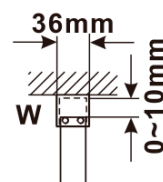

Objednací kód: ES1190

Základní informace

Značka: Polysan

Série: ESCA

Rozměry

Šířka: 867 mm

Výška: 2100 mm

Parametry

MODEL	A,mm
ES1070/ES1170/ES1270/ES1370/ES1570	699
ES1080/ES1180/ES1280/ES1380/ES1580	799
ES1090/ES1190/ES1290/ES1390/ES1590	899
ES1010/ES1110/ES1210/ES1310/ES1510	999
ES1011/ES1111/ES1211/ES1311/ES1511	1099
ES1012/ES1112/ES1212/ES1312/ES1512	1199
ES1013/ES1113/ES1213/ES1313/ES1513	1299
ES1014/ES1114/ES1214/ES1314/ES1514	1399
ES1015/ES1115/ES1215/ES1315/ES1515	1499

MODEL	A,mm
ES1070/ES1170/ES1270/ES1370/ES1570	690~705
ES1080/ES1180/ES1280/ES1380/ES1580	790~805
ES1090/ES1190/ES1290/ES1390/ES1590	890~905
ES1010/ES1110/ES1210/ES1310/ES1510	990~1005
ES1011/ES1111/ES1211/ES1311/ES1511	1090~1105
ES1012/ES1112/ES1212/ES1312/ES1512	1190~1205
ES1013/ES1113/ES1213/ES1313/ES1513	1290~1305
ES1014/ES1114/ES1214/ES1314/ES1514	1390~1405
ES1015/ES1115/ES1215/ES1315/ES1515	1490~1505

MODEL	A,mm
ES1070/ES1170/ES1270/ES1370/ES1570	690-705
ES1080/ES1180/ES1280/ES1380/ES1580	790-805
ES1090/ES1190/ES1290/ES1390/ES1590	890-905
ES1010/ES1110/ES1210/ES1310/ES1510	990-1005
ES1011/ES1111/ES1211/ES1311/ES1511	1090-1105
ES1012/ES1112/ES1212/ES1312/ES1512	1190-1205
ES1013/ES1113/ES1213/ES1313/ES1513	1290-1305
ES1014/ES1114/ES1214/ES1314/ES1514	1390-1405
ES1015/ES1115/ES1215/ES1315/ES1515	1490-1505