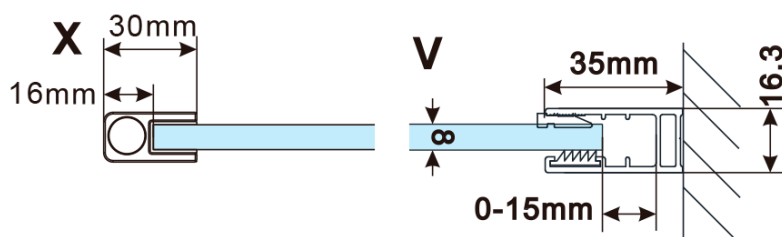

Objednací kód: ES1190

Základní informace

Značka: Polysan

Série: ESCA

Rozměry

Šířka: 867 mm

Výška: 2100 mm

Parametry

Typ výplně: Matné sklo

Úprava skla: Antidrop

Tloušťka skla: 8 mm

Hmotnost / ks: 38.0 kg

Balení: 1 ks

Záruka: 2 roky

Technický list

MODEL	A,mm
ES1070/ES1170/ES1270/ES1370/ES1570	690~705
ES1080/ES1180/ES1280/ES1380/ES1580	790~805
ES1090/ES1190/ES1290/ES1390/ES1590	890~905
ES1010/ES1110/ES1210/ES1310/ES1510	990~1005
ES1011/ES1111/ES1211/ES1311/ES1511	1090~1105
ES1012/ES1112/ES1212/ES1312/ES1512	1190~1205
ES1013/ES1113/ES1213/ES1313/ES1513	1290~1305
ES1014/ES1114/ES1214/ES1314/ES1514	1390~1405
ES1015/ES1115/ES1215/ES1315/ES1515	1490~1505

MODEL	A,mm
ES1070/ES1170/ES1270/ES1370/ES1570	690~705
ES1080/ES1180/ES1280/ES1380/ES1580	790~805
ES1090/ES1190/ES1290/ES1390/ES1590	890~905
ES1010/ES1110/ES1210/ES1310/ES1510	990~1005
ES1011/ES1111/ES1211/ES1311/ES1511	1090~1105
ES1012/ES1112/ES1212/ES1312/ES1512	1190~1205
ES1013/ES1113/ES1213/ES1313/ES1513	1290~1305
ES1014/ES1114/ES1214/ES1314/ES1514	1390~1405
ES1015/ES1115/ES1215/ES1315/ES1515	1490~1505

MODEL	A,mm
ES1070/ES1170/ES1270/ES1370/ES1570	690-705
ES1080/ES1180/ES1280/ES1380/ES1580	790-805
ES1090/ES1190/ES1290/ES1390/ES1590	890-905
ES1010/ES1110/ES1210/ES1310/ES1510	990-1005
ES1011/ES1111/ES1211/ES1311/ES1511	1090-1105
ES1012/ES1112/ES1212/ES1312/ES1512	1190-1205
ES1013/ES1113/ES1213/ES1313/ES1513	1290-1305
ES1014/ES1114/ES1214/ES1314/ES1514	1390-1405
ES1015/ES1115/ES1215/ES1315/ES1515	1490-1505