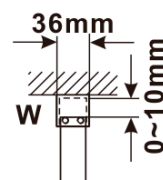

Objednací kód: ES1213

Základní informace

Značka: Polysan

Série: ESCA

Rozměry

Šířka: 1267 mm

Výška: 2100 mm

Parametry

Záruka: 2 roky

Hmotnost / ks: 70 kg

Balení: 1 ks

Typ výplně: Kouřové sklo

Úprava skla: Antidrop

Tloušťka skla: 8 mm

Technický list

MODEL	A,mm
ES1070/ES1170/ES1270/ES1370/ES1570	690~705
ES1080/ES1180/ES1280/ES1380/ES1580	790~805
ES1090/ES1190/ES1290/ES1390/ES1590	890~905
ES1010/ES1110/ES1210/ES1310/ES1510	990~1005
ES1011/ES1111/ES1211/ES1311/ES1511	1090~1105
ES1012/ES1112/ES1212/ES1312/ES1512	1190~1205
ES1013/ES1113/ES1213/ES1313/ES1513	1290~1305
ES1014/ES1114/ES1214/ES1314/ES1514	1390~1405
ES1015/ES1115/ES1215/ES1315/ES1515	1490~1505

MODEL	A,mm
ES1070/ES1170/ES1270/ES1370/ES1570	699
ES1080/ES1180/ES1280/ES1380/ES1580	799
ES1090/ES1190/ES1290/ES1390/ES1590	899
ES1010/ES1110/ES1210/ES1310/ES1510	999
ES1011/ES1111/ES1211/ES1311/ES1511	1099
ES1012/ES1112/ES1212/ES1312/ES1512	1199
ES1013/ES1113/ES1213/ES1313/ES1513	1299
ES1014/ES1114/ES1214/ES1314/ES1514	1399
ES1015/ES1115/ES1215/ES1315/ES1515	1499

MODEL	A,mm
ES1070/ES1170/ES1270/ES1370/ES1570	690-705
ES1080/ES1180/ES1280/ES1380/ES1580	790-805
ES1090/ES1190/ES1290/ES1390/ES1590	890-905
ES1010/ES1110/ES1210/ES1310/ES1510	990-1005
ES1011/ES1111/ES1211/ES1311/ES1511	1090-1105
ES1012/ES1112/ES1212/ES1312/ES1512	1190-1205
ES1013/ES1113/ES1213/ES1313/ES1513	1290-1305
ES1014/ES1114/ES1214/ES1314/ES1514	1390-1405
ES1015/ES1115/ES1215/ES1315/ES1515	1490-1505