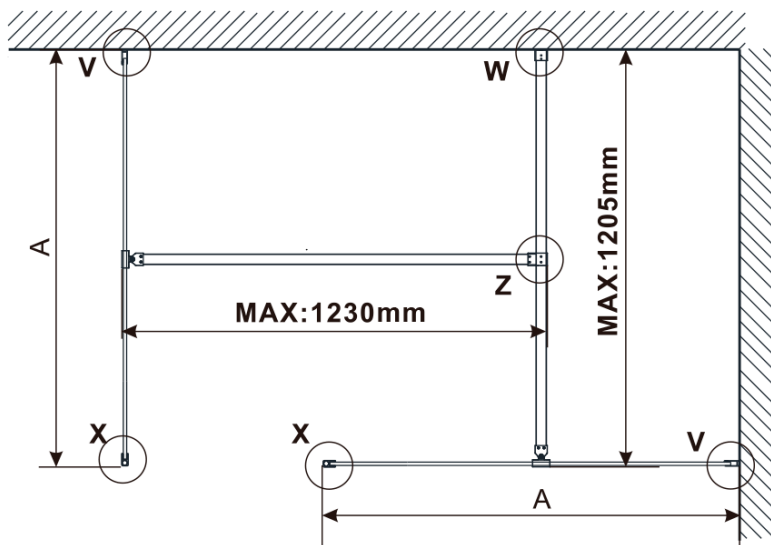

Objednací kód: ES1213

Základní informace

Značka: Polysan

Série: ESCA

Rozměry

Šířka: 1267 mm

Výška: 2100 mm

Parametry

Záruka: 2 roky

Hmotnost / ks: 70 kg

Balení: 1 ks

Typ výplně: Kouřové sklo

Úprava skla: Antidrop

Tloušťka skla: 8 mm

Technický list

MODEL	A,mm
ES1070/ES1170/ES1270/ES1370/ES1570	690~705
ES1080/ES1180/ES1280/ES1380/ES1580	790~805
ES1090/ES1190/ES1290/ES1390/ES1590	890~905
ES1010/ES1110/ES1210/ES1310/ES1510	990~1005
ES1011/ES1111/ES1211/ES1311/ES1511	1090~1105
ES1012/ES1112/ES1212/ES1312/ES1512	1190~1205
ES1013/ES1113/ES1213/ES1313/ES1513	1290~1305
ES1014/ES1114/ES1214/ES1314/ES1514	1390~1405
ES1015/ES1115/ES1215/ES1315/ES1515	1490~1505

MODEL	A,mm
ES1070/ES1170/ES1270/ES1370/ES1570	699
ES1080/ES1180/ES1280/ES1380/ES1580	799
ES1090/ES1190/ES1290/ES1390/ES1590	899
ES1010/ES1110/ES1210/ES1310/ES1510	999
ES1011/ES1111/ES1211/ES1311/ES1511	1099
ES1012/ES1112/ES1212/ES1312/ES1512	1199
ES1013/ES1113/ES1213/ES1313/ES1513	1299
ES1014/ES1114/ES1214/ES1314/ES1514	1399
ES1015/ES1115/ES1215/ES1315/ES1515	1499

MODEL	A,mm
ES1070/ES1170/ES1270/ES1370/ES1570	690-705
ES1080/ES1180/ES1280/ES1380/ES1580	790-805
ES1090/ES1190/ES1290/ES1390/ES1590	890-905
ES1010/ES1110/ES1210/ES1310/ES1510	990-1005
ES1011/ES1111/ES1211/ES1311/ES1511	1090-1105
ES1012/ES1112/ES1212/ES1312/ES1512	1190-1205
ES1013/ES1113/ES1213/ES1313/ES1513	1290-1305
ES1014/ES1114/ES1214/ES1314/ES1514	1390-1405
ES1015/ES1115/ES1215/ES1315/ES1515	1490-1505