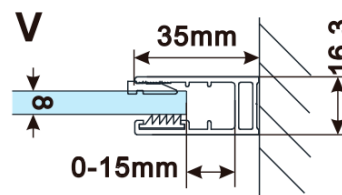

Objednací kód: ES1213

Základní informace

Značka: Polysan

Série: ESCA

Rozměry

Šířka: 1267 mm

Výška: 2100 mm

Parametry

Záruka: 2 roky

Hmotnost / ks: 70 kg

Balení: 1 ks

Typ výplně: Kouřové sklo

Úprava skla: Antidrop

Tloušťka skla: 8 mm

Technický list

MODEL	A,mm
ES1070/ES1170/ES1270/ES1370/ES1570	690~705
ES1080/ES1180/ES1280/ES1380/ES1580	790~805
ES1090/ES1190/ES1290/ES1390/ES1590	890~905
ES1010/ES1110/ES1210/ES1310/ES1510	990~1005
ES1011/ES1111/ES1211/ES1311/ES1511	1090~1105
ES1012/ES1112/ES1212/ES1312/ES1512	1190~1205
ES1013/ES1113/ES1213/ES1313/ES1513	1290~1305
ES1014/ES1114/ES1214/ES1314/ES1514	1390~1405
ES1015/ES1115/ES1215/ES1315/ES1515	1490~1505

MODEL	A,mm
ES1070/ES1170/ES1270/ES1370/ES1570	699
ES1080/ES1180/ES1280/ES1380/ES1580	799
ES1090/ES1190/ES1290/ES1390/ES1590	899
ES1010/ES1110/ES1210/ES1310/ES1510	999
ES1011/ES1111/ES1211/ES1311/ES1511	1099
ES1012/ES1112/ES1212/ES1312/ES1512	1199
ES1013/ES1113/ES1213/ES1313/ES1513	1299
ES1014/ES1114/ES1214/ES1314/ES1514	1399
ES1015/ES1115/ES1215/ES1315/ES1515	1499

MODEL	A,mm
ES1070/ES1170/ES1270/ES1370/ES1570	690-705
ES1080/ES1180/ES1280/ES1380/ES1580	790-805
ES1090/ES1190/ES1290/ES1390/ES1590	890-905
ES1010/ES1110/ES1210/ES1310/ES1510	990-1005
ES1011/ES1111/ES1211/ES1311/ES1511	1090-1105
ES1012/ES1112/ES1212/ES1312/ES1512	1190-1205
ES1013/ES1113/ES1213/ES1313/ES1513	1290-1305
ES1014/ES1114/ES1214/ES1314/ES1514	1390-1405
ES1015/ES1115/ES1215/ES1315/ES1515	1490-1505