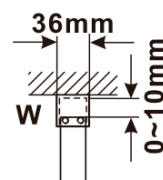

Záruka: 2 roky

Hmotnost / ks: 65 kg

Balení: 1 ks

Typ výplně: Kouřové sklo

Úprava skla: Antidrop

Tloušťka skla: 8 mm

Technický list

MODEL	A,mm
ES1070/ES1170/ES1270/ES1370/ES1570	690~705
ES1080/ES1180/ES1280/ES1380/ES1580	790~805
ES1090/ES1190/ES1290/ES1390/ES1590	890~905
ES1010/ES1110/ES1210/ES1310/ES1510	990~1005
ES1011/ES1111/ES1211/ES1311/ES1511	1090~1105
ES1012/ES1112/ES1212/ES1312/ES1512	1190~1205
ES1013/ES1113/ES1213/ES1313/ES1513	1290~1305
ES1014/ES1114/ES1214/ES1314/ES1514	1390~1405
ES1015/ES1115/ES1215/ES1315/ES1515	1490~1505

MODEL	A,mm
ES1070/ES1170/ES1270/ES1370/ES1570	690~705
ES1080/ES1180/ES1280/ES1380/ES1580	790~805
ES1090/ES1190/ES1290/ES1390/ES1590	890~905
ES1010/ES1110/ES1210/ES1310/ES1510	990~1005
ES1011/ES1111/ES1211/ES1311/ES1511	1090~1105
ES1012/ES1112/ES1212/ES1312/ES1512	1190~1205
ES1013/ES1113/ES1213/ES1313/ES1513	1290~1305
ES1014/ES1114/ES1214/ES1314/ES1514	1390~1405
ES1015/ES1115/ES1215/ES1315/ES1515	1490~1505

MODEL	A,mm
ES1070/ES1170/ES1270/ES1370/ES1570	699
ES1080/ES1180/ES1280/ES1380/ES1580	799
ES1090/ES1190/ES1290/ES1390/ES1590	899
ES1010/ES1110/ES1210/ES1310/ES1510	999
ES1011/ES1111/ES1211/ES1311/ES1511	1099
ES1012/ES1112/ES1212/ES1312/ES1512	1199
ES1013/ES1113/ES1213/ES1313/ES1513	1299
ES1014/ES1114/ES1214/ES1314/ES1514	1399
ES1015/ES1115/ES1215/ES1315/ES1515	1499

MODEL	A,mm
ES1070/ES1170/ES1270/ES1370/ES1570	690-705
ES1080/ES1180/ES1280/ES1380/ES1580	790-805
ES1090/ES1190/ES1290/ES1390/ES1590	890-905
ES1010/ES1110/ES1210/ES1310/ES1510	990-1005
ES1011/ES1111/ES1211/ES1311/ES1511	1090-1105
ES1012/ES1112/ES1212/ES1312/ES1512	1190-1205
ES1013/ES1113/ES1213/ES1313/ES1513	1290-1305
ES1014/ES1114/ES1214/ES1314/ES1514	1390-1405
ES1015/ES1115/ES1215/ES1315/ES1515	1490-1505