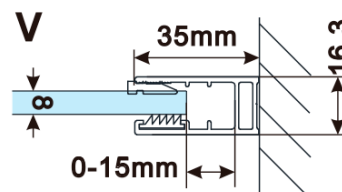

Objednací kód: ES1212

Základní informace

Značka: Polysan

Série: ESCA

Rozměry

Šířka: 1167 mm

Výška: 2100 mm

Parametry

Záruka: 2 roky

Hmotnost / ks: 65 kg

Balení: 1 ks

Typ výplně: Kouřové sklo

Úprava skla: Antidrop

Tloušťka skla: 8 mm

Technický list

MODEL	A,mm
ES1070/ES1170/ES1270/ES1370/ES1570	690~705
ES1080/ES1180/ES1280/ES1380/ES1580	790~805
ES1090/ES1190/ES1290/ES1390/ES1590	890~905
ES1010/ES1110/ES1210/ES1310/ES1510	990~1005
ES1011/ES1111/ES1211/ES1311/ES1511	1090~1105
ES1012/ES1112/ES1212/ES1312/ES1512	1190~1205
ES1013/ES1113/ES1213/ES1313/ES1513	1290~1305
ES1014/ES1114/ES1214/ES1314/ES1514	1390~1405
ES1015/ES1115/ES1215/ES1315/ES1515	1490~1505

MODEL	A,mm
ES1070/ES1170/ES1270/ES1370/ES1570	690~705
ES1080/ES1180/ES1280/ES1380/ES1580	790~805
ES1090/ES1190/ES1290/ES1390/ES1590	890~905
ES1010/ES1110/ES1210/ES1310/ES1510	990~1005
ES1011/ES1111/ES1211/ES1311/ES1511	1090~1105
ES1012/ES1112/ES1212/ES1312/ES1512	1190~1205
ES1013/ES1113/ES1213/ES1313/ES1513	1290~1305
ES1014/ES1114/ES1214/ES1314/ES1514	1390~1405
ES1015/ES1115/ES1215/ES1315/ES1515	1490~1505

MODEL	A,mm
ES1070/ES1170/ES1270/ES1370/ES1570	690-705
ES1080/ES1180/ES1280/ES1380/ES1580	790-805
ES1090/ES1190/ES1290/ES1390/ES1590	890-905
ES1010/ES1110/ES1210/ES1310/ES1510	990-1005
ES1011/ES1111/ES1211/ES1311/ES1511	1090-1105
ES1012/ES1112/ES1212/ES1312/ES1512	1190-1205
ES1013/ES1113/ES1213/ES1313/ES1513	1290-1305
ES1014/ES1114/ES1214/ES1314/ES1514	1390-1405
ES1015/ES1115/ES1215/ES1315/ES1515	1490-1505