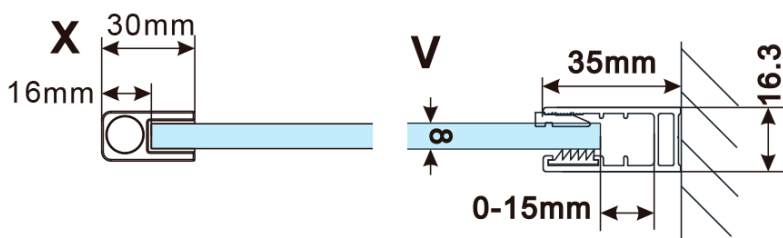

Objednací kód: ES1212

Základní informace

Značka: Polysan

Série: ESCA

Rozměry

Šířka: 1167 mm

Výška: 2100 mm

Parametry

Záruka: 2 roky

Hmotnost / ks: 65 kg

Balení: 1 ks

Typ výplně: Kouřové sklo

Úprava skla: Antidrop

Tloušťka skla: 8 mm

Technický list

MODEL	A,mm
ES1070/ES1170/ES1270/ES1370/ES1570	690~705
ES1080/ES1180/ES1280/ES1380/ES1580	790~805
ES1090/ES1190/ES1290/ES1390/ES1590	890~905
ES1010/ES1110/ES1210/ES1310/ES1510	990~1005
ES1011/ES1111/ES1211/ES1311/ES1511	1090~1105
ES1012/ES1112/ES1212/ES1312/ES1512	1190~1205
ES1013/ES1113/ES1213/ES1313/ES1513	1290~1305
ES1014/ES1114/ES1214/ES1314/ES1514	1390~1405
ES1015/ES1115/ES1215/ES1315/ES1515	1490~1505

MODEL	A,mm
ES1070/ES1170/ES1270/ES1370/ES1570	690~705
ES1080/ES1180/ES1280/ES1380/ES1580	790~805
ES1090/ES1190/ES1290/ES1390/ES1590	890~905
ES1010/ES1110/ES1210/ES1310/ES1510	990~1005
ES1011/ES1111/ES1211/ES1311/ES1511	1090~1105
ES1012/ES1112/ES1212/ES1312/ES1512	1190~1205
ES1013/ES1113/ES1213/ES1313/ES1513	1290~1305
ES1014/ES1114/ES1214/ES1314/ES1514	1390~1405
ES1015/ES1115/ES1215/ES1315/ES1515	1490~1505

MODEL	A,mm
ES1070/ES1170/ES1270/ES1370/ES1570	690-705
ES1080/ES1180/ES1280/ES1380/ES1580	790-805
ES1090/ES1190/ES1290/ES1390/ES1590	890-905
ES1010/ES1110/ES1210/ES1310/ES1510	990-1005
ES1011/ES1111/ES1211/ES1311/ES1511	1090-1105
ES1012/ES1112/ES1212/ES1312/ES1512	1190-1205
ES1013/ES1113/ES1213/ES1313/ES1513	1290-1305
ES1014/ES1114/ES1214/ES1314/ES1514	1390-1405
ES1015/ES1115/ES1215/ES1315/ES1515	1490-1505