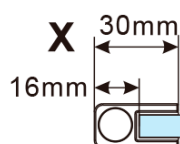

Objednací kód: ES1212

Základní informace

Značka: Polysan

Série: ESCA

Rozměry

Šířka: 1167 mm

Výška: 2100 mm

Parametry

Záruka: 2 roky

Hmotnost / ks: 65 kg

Balení: 1 ks

Typ výplně: Kouřové sklo

Úprava skla: Antidrop

Tloušťka skla: 8 mm

Technický list

MODEL	A,mm
ES1070/ES1170/ES1270/ES1370/ES1570	690~705
ES1080/ES1180/ES1280/ES1380/ES1580	790~805
ES1090/ES1190/ES1290/ES1390/ES1590	890~905
ES1010/ES1110/ES1210/ES1310/ES1510	990~1005
ES1011/ES1111/ES1211/ES1311/ES1511	1090~1105
ES1012/ES1112/ES1212/ES1312/ES1512	1190~1205
ES1013/ES1113/ES1213/ES1313/ES1513	1290~1305
ES1014/ES1114/ES1214/ES1314/ES1514	1390~1405
ES1015/ES1115/ES1215/ES1315/ES1515	1490~1505

MODEL	A,mm
ES1070/ES1170/ES1270/ES1370/ES1570	690~705
ES1080/ES1180/ES1280/ES1380/ES1580	790~805
ES1090/ES1190/ES1290/ES1390/ES1590	890~905
ES1010/ES1110/ES1210/ES1310/ES1510	990~1005
ES1011/ES1111/ES1211/ES1311/ES1511	1090~1105
ES1012/ES1112/ES1212/ES1312/ES1512	1190~1205
ES1013/ES1113/ES1213/ES1313/ES1513	1290~1305
ES1014/ES1114/ES1214/ES1314/ES1514	1390~1405
ES1015/ES1115/ES1215/ES1315/ES1515	1490~1505

MODEL	A,mm
ES1070/ES1170/ES1270/ES1370/ES1570	690-705
ES1080/ES1180/ES1280/ES1380/ES1580	790-805
ES1090/ES1190/ES1290/ES1390/ES1590	890-905
ES1010/ES1110/ES1210/ES1310/ES1510	990-1005
ES1011/ES1111/ES1211/ES1311/ES1511	1090-1105
ES1012/ES1112/ES1212/ES1312/ES1512	1190-1205
ES1013/ES1113/ES1213/ES1313/ES1513	1290-1305
ES1014/ES1114/ES1214/ES1314/ES1514	1390-1405
ES1015/ES1115/ES1215/ES1315/ES1515	1490-1505