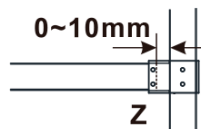

Objednací kód: ES1013

Základní informace

Značka: Polysan

Série: ESCA

Rozměry

Šířka: 1267 mm

Výška: 2100 mm

Parametry

Typ výplně: Čiré sklo

Úprava skla: Antidrop

Tloušťka skla: 8 mm

Hmotnost / ks: 70.0 kg

Balení: 1 ks

Záruka: 3 roky

Technický list

MODEL	A,mm
ES1070/ES1170/ES1270/ES1370/ES1570	690~705
ES1080/ES1180/ES1280/ES1380/ES1580	790~805
ES1090/ES1190/ES1290/ES1390/ES1590	890~905
ES1010/ES1110/ES1210/ES1310/ES1510	990~1005
ES1011/ES1111/ES1211/ES1311/ES1511	1090~1105
ES1012/ES1112/ES1212/ES1312/ES1512	1190~1205
ES1013/ES1113/ES1213/ES1313/ES1513	1290~1305
ES1014/ES1114/ES1214/ES1314/ES1514	1390~1405
ES1015/ES1115/ES1215/ES1315/ES1515	1490~1505

MODEL	A,mm
ES1070/ES1170/ES1270/ES1370/ES1570	699
ES1080/ES1180/ES1280/ES1380/ES1580	799
ES1090/ES1190/ES1290/ES1390/ES1590	899
ES1010/ES1110/ES1210/ES1310/ES1510	999
ES1011/ES1111/ES1211/ES1311/ES1511	1099
ES1012/ES1112/ES1212/ES1312/ES1512	1199
ES1013/ES1113/ES1213/ES1313/ES1513	1299
ES1014/ES1114/ES1214/ES1314/ES1514	1399
ES1015/ES1115/ES1215/ES1315/ES1515	1499

MODEL	A,mm
ES1070/ES1170/ES1270/ES1370/ES1570	690~705
ES1080/ES1180/ES1280/ES1380/ES1580	790~805
ES1090/ES1190/ES1290/ES1390/ES1590	890~905
ES1010/ES1110/ES1210/ES1310/ES1510	990~1005
ES1011/ES1111/ES1211/ES1311/ES1511	1090~1105
ES1012/ES1112/ES1212/ES1312/ES1512	1190~1205
ES1013/ES1113/ES1213/ES1313/ES1513	1290~1305
ES1014/ES1114/ES1214/ES1314/ES1514	1390~1405
ES1015/ES1115/ES1215/ES1315/ES1515	1490~1505