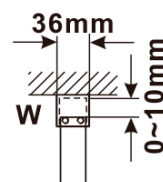

Objednací kód: ES1013

Základní informace

Značka: Polysan

Série: ESCA

Rozměry

Šířka: 1267 mm

Výška: 2100 mm

Parametry

Typ výplně: Čiré sklo

Úprava skla: Antidrop

Tloušťka skla: 8 mm

Hmotnost / ks: 70.0 kg

Balení: 1 ks

Záruka: 3 roky

Technický list

MODEL	A,mm
ES1070/ES1170/ES1270/ES1370/ES1570	690~705
ES1080/ES1180/ES1280/ES1380/ES1580	790~805
ES1090/ES1190/ES1290/ES1390/ES1590	890~905
ES1010/ES1110/ES1210/ES1310/ES1510	990~1005
ES1011/ES1111/ES1211/ES1311/ES1511	1090~1105
ES1012/ES1112/ES1212/ES1312/ES1512	1190~1205
ES1013/ES1113/ES1213/ES1313/ES1513	1290~1305
ES1014/ES1114/ES1214/ES1314/ES1514	1390~1405
ES1015/ES1115/ES1215/ES1315/ES1515	1490~1505

MODEL	A,mm
ES1070/ES1170/ES1270/ES1370/ES1570	699
ES1080/ES1180/ES1280/ES1380/ES1580	799
ES1090/ES1190/ES1290/ES1390/ES1590	899
ES1010/ES1110/ES1210/ES1310/ES1510	999
ES1011/ES1111/ES1211/ES1311/ES1511	1099
ES1012/ES1112/ES1212/ES1312/ES1512	1199
ES1013/ES1113/ES1213/ES1313/ES1513	1299
ES1014/ES1114/ES1214/ES1314/ES1514	1399
ES1015/ES1115/ES1215/ES1315/ES1515	1499

MODEL	A,mm
ES1070/ES1170/ES1270/ES1370/ES1570	690~705
ES1080/ES1180/ES1280/ES1380/ES1580	790~805
ES1090/ES1190/ES1290/ES1390/ES1590	890~905
ES1010/ES1110/ES1210/ES1310/ES1510	990~1005
ES1011/ES1111/ES1211/ES1311/ES1511	1090~1105
ES1012/ES1112/ES1212/ES1312/ES1512	1190~1205
ES1013/ES1113/ES1213/ES1313/ES1513	1290~1305
ES1014/ES1114/ES1214/ES1314/ES1514	1390~1405
ES1015/ES1115/ES1215/ES1315/ES1515	1490~1505