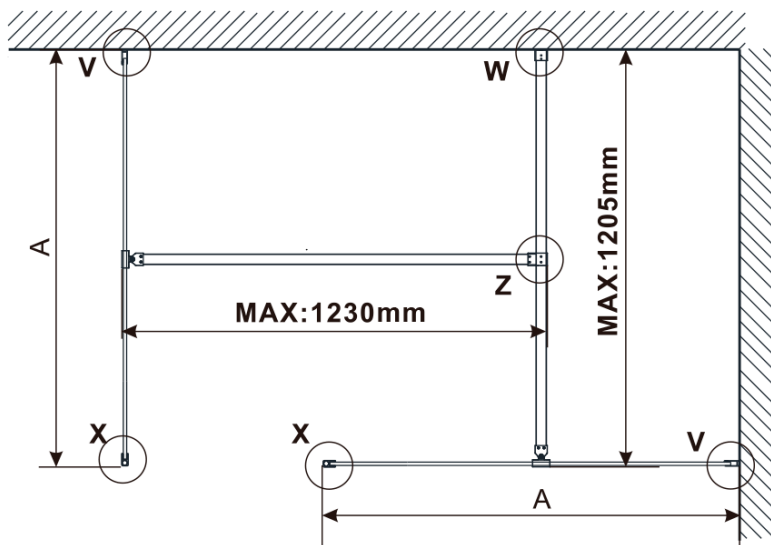

Objednací kód: ES1013

**Základní informace**

Značka: Polysan

Série: ESCA

**Rozměry**

Šířka: 1267 mm

Výška: 2100 mm

**Parametry**

Záruka: 2 roky

Hmotnost / ks: 70 kg

Balení: 1 ks

Typ výplně: Čiré sklo

Úprava skla: Antidrop

Tloušťka skla: 8 mm

Technický list

MODEL	A,mm
ES1070/ES1170/ES1270/ES1370/ES1570	690~705
ES1080/ES1180/ES1280/ES1380/ES1580	790~805
ES1090/ES1190/ES1290/ES1390/ES1590	890~905
ES1010/ES1110/ES1210/ES1310/ES1510	990~1005
ES1011/ES1111/ES1211/ES1311/ES1511	1090~1105
ES1012/ES1112/ES1212/ES1312/ES1512	1190~1205
ES1013/ES1113/ES1213/ES1313/ES1513	1290~1305
ES1014/ES1114/ES1214/ES1314/ES1514	1390~1405
ES1015/ES1115/ES1215/ES1315/ES1515	1490~1505

MODEL	A,mm
ES1070/ES1170/ES1270/ES1370/ES1570	699
ES1080/ES1180/ES1280/ES1380/ES1580	799
ES1090/ES1190/ES1290/ES1390/ES1590	899
ES1010/ES1110/ES1210/ES1310/ES1510	999
ES1011/ES1111/ES1211/ES1311/ES1511	1099
ES1012/ES1112/ES1212/ES1312/ES1512	1199
ES1013/ES1113/ES1213/ES1313/ES1513	1299
ES1014/ES1114/ES1214/ES1314/ES1514	1399
ES1015/ES1115/ES1215/ES1315/ES1515	1499

MODEL	A,mm
ES1070/ES1170/ES1270/ES1370/ES1570	690~705
ES1080/ES1180/ES1280/ES1380/ES1580	790~805
ES1090/ES1190/ES1290/ES1390/ES1590	890~905
ES1010/ES1110/ES1210/ES1310/ES1510	990~1005
ES1011/ES1111/ES1211/ES1311/ES1511	1090~1105
ES1012/ES1112/ES1212/ES1312/ES1512	1190~1205
ES1013/ES1113/ES1213/ES1313/ES1513	1290~1305
ES1014/ES1114/ES1214/ES1314/ES1514	1390~1405
ES1015/ES1115/ES1215/ES1315/ES1515	1490~1505