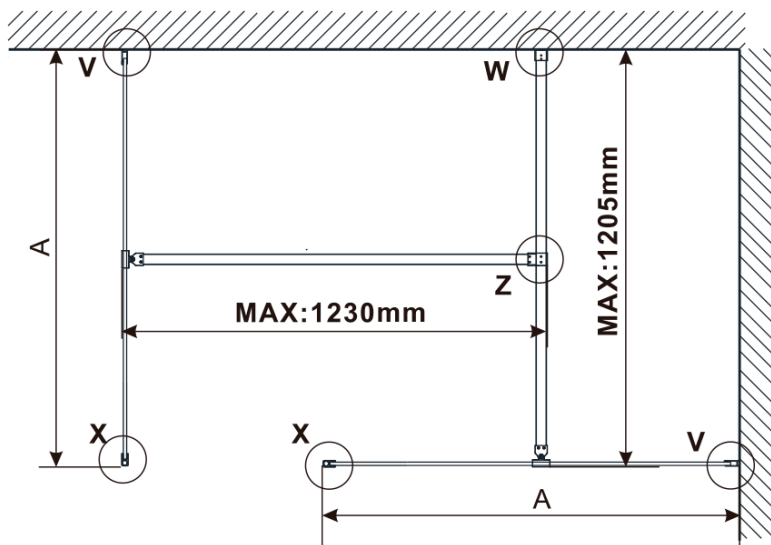

Objednací kód: ES1013

Základní informace

Značka: Polysan

Série: ESCA

Rozměry

Šířka: 1267 mm

Výška: 2100 mm

Parametry

Typ výplně: Čiré sklo

Úprava skla: Antidrop

Tloušťka skla: 8 mm

Hmotnost / ks: 70.0 kg

Balení: 1 ks

Záruka: 3 roky

Technický list

MODEL	A,mm
ES1070/ES1170/ES1270/ES1370/ES1570	690~705
ES1080/ES1180/ES1280/ES1380/ES1580	790~805
ES1090/ES1190/ES1290/ES1390/ES1590	890~905
ES1010/ES1110/ES1210/ES1310/ES1510	990~1005
ES1011/ES1111/ES1211/ES1311/ES1511	1090~1105
ES1012/ES1112/ES1212/ES1312/ES1512	1190~1205
ES1013/ES1113/ES1213/ES1313/ES1513	1290~1305
ES1014/ES1114/ES1214/ES1314/ES1514	1390~1405
ES1015/ES1115/ES1215/ES1315/ES1515	1490~1505

MODEL	A,mm
ES1070/ES1170/ES1270/ES1370/ES1570	699
ES1080/ES1180/ES1280/ES1380/ES1580	799
ES1090/ES1190/ES1290/ES1390/ES1590	899
ES1010/ES1110/ES1210/ES1310/ES1510	999
ES1011/ES1111/ES1211/ES1311/ES1511	1099
ES1012/ES1112/ES1212/ES1312/ES1512	1199
ES1013/ES1113/ES1213/ES1313/ES1513	1299
ES1014/ES1114/ES1214/ES1314/ES1514	1399
ES1015/ES1115/ES1215/ES1315/ES1515	1499

MODEL	A,mm
ES1070/ES1170/ES1270/ES1370/ES1570	690~705
ES1080/ES1180/ES1280/ES1380/ES1580	790~805
ES1090/ES1190/ES1290/ES1390/ES1590	890~905
ES1010/ES1110/ES1210/ES1310/ES1510	990~1005
ES1011/ES1111/ES1211/ES1311/ES1511	1090~1105
ES1012/ES1112/ES1212/ES1312/ES1512	1190~1205
ES1013/ES1113/ES1213/ES1313/ES1513	1290~1305
ES1014/ES1114/ES1214/ES1314/ES1514	1390~1405
ES1015/ES1115/ES1215/ES1315/ES1515	1490~1505