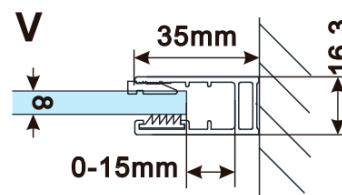

Objednací kód: ES1013

Základní informace

Značka: Polysan

Série: ESCA

Rozměry

Šířka: 1267 mm

Výška: 2100 mm

Parametry

Typ výplně: Čiré sklo

Úprava skla: Antidrop

Tloušťka skla: 8 mm

Hmotnost / ks: 70.0 kg

Balení: 1 ks

Záruka: 3 roky

Technický list

MODEL	A,mm
ES1070/ES1170/ES1270/ES1370/ES1570	690~705
ES1080/ES1180/ES1280/ES1380/ES1580	790~805
ES1090/ES1190/ES1290/ES1390/ES1590	890~905
ES1010/ES1110/ES1210/ES1310/ES1510	990~1005
ES1011/ES1111/ES1211/ES1311/ES1511	1090~1105
ES1012/ES1112/ES1212/ES1312/ES1512	1190~1205
ES1013/ES1113/ES1213/ES1313/ES1513	1290~1305
ES1014/ES1114/ES1214/ES1314/ES1514	1390~1405
ES1015/ES1115/ES1215/ES1315/ES1515	1490~1505

MODEL	A,mm
ES1070/ES1170/ES1270/ES1370/ES1570	699
ES1080/ES1180/ES1280/ES1380/ES1580	799
ES1090/ES1190/ES1290/ES1390/ES1590	899
ES1010/ES1110/ES1210/ES1310/ES1510	999
ES1011/ES1111/ES1211/ES1311/ES1511	1099
ES1012/ES1112/ES1212/ES1312/ES1512	1199
ES1013/ES1113/ES1213/ES1313/ES1513	1299
ES1014/ES1114/ES1214/ES1314/ES1514	1399
ES1015/ES1115/ES1215/ES1315/ES1515	1499

MODEL	A,mm
ES1070/ES1170/ES1270/ES1370/ES1570	690~705
ES1080/ES1180/ES1280/ES1380/ES1580	790~805
ES1090/ES1190/ES1290/ES1390/ES1590	890~905
ES1010/ES1110/ES1210/ES1310/ES1510	990~1005
ES1011/ES1111/ES1211/ES1311/ES1511	1090~1105
ES1012/ES1112/ES1212/ES1312/ES1512	1190~1205
ES1013/ES1113/ES1213/ES1313/ES1513	1290~1305
ES1014/ES1114/ES1214/ES1314/ES1514	1390~1405
ES1015/ES1115/ES1215/ES1315/ES1515	1490~1505