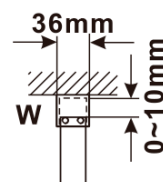

Objednací kód: ES1013

Základní informace

Značka: Polysan

Série: ESCA

Rozměry

Šířka: 1267 mm

Výška: 2100 mm

Parametry

Typ výplně: Čiré sklo

Úprava skla: Antidrop

Tloušťka skla: 8 mm

Hmotnost / ks: 70.0 kg

Balení: 1 ks

Záruka: 3 roky

Technický list

MODEL	A,mm
ES1070/ES1170/ES1270/ES1370/ES1570	690~705
ES1080/ES1180/ES1280/ES1380/ES1580	790~805
ES1090/ES1190/ES1290/ES1390/ES1590	890~905
ES1010/ES1110/ES1210/ES1310/ES1510	990~1005
ES1011/ES1111/ES1211/ES1311/ES1511	1090~1105
ES1012/ES1112/ES1212/ES1312/ES1512	1190~1205
ES1013/ES1113/ES1213/ES1313/ES1513	1290~1305
ES1014/ES1114/ES1214/ES1314/ES1514	1390~1405
ES1015/ES1115/ES1215/ES1315/ES1515	1490~1505

MODEL	A,mm
ES1070/ES1170/ES1270/ES1370/ES1570	699
ES1080/ES1180/ES1280/ES1380/ES1580	799
ES1090/ES1190/ES1290/ES1390/ES1590	899
ES1010/ES1110/ES1210/ES1310/ES1510	999
ES1011/ES1111/ES1211/ES1311/ES1511	1099
ES1012/ES1112/ES1212/ES1312/ES1512	1199
ES1013/ES1113/ES1213/ES1313/ES1513	1299
ES1014/ES1114/ES1214/ES1314/ES1514	1399
ES1015/ES1115/ES1215/ES1315/ES1515	1499

MODEL	A,mm
ES1070/ES1170/ES1270/ES1370/ES1570	690-705
ES1080/ES1180/ES1280/ES1380/ES1580	790-805
ES1090/ES1190/ES1290/ES1390/ES1590	890-905
ES1010/ES1110/ES1210/ES1310/ES1510	990-1005
ES1011/ES1111/ES1211/ES1311/ES1511	1090-1105
ES1012/ES1112/ES1212/ES1312/ES1512	1190-1205
ES1013/ES1113/ES1213/ES1313/ES1513	1290-1305
ES1014/ES1114/ES1214/ES1314/ES1514	1390-1405
ES1015/ES1115/ES1215/ES1315/ES1515	1490-1505