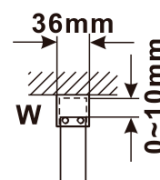

Objednací kód: ES1013

**Základní informace**

Značka: Polysan

Série: ESCA

**Rozměry**

Šířka: 1267 mm

Výška: 2100 mm

**Parametry**

Záruka: 2 roky

Hmotnost / ks: 70 kg

Balení: 1 ks

Typ výplně: Čiré sklo

Úprava skla: Antidrop

Tloušťka skla: 8 mm

Technický list

MODEL	A,mm
ES1070/ES1170/ES1270/ES1370/ES1570	690~705
ES1080/ES1180/ES1280/ES1380/ES1580	790~805
ES1090/ES1190/ES1290/ES1390/ES1590	890~905
ES1010/ES1110/ES1210/ES1310/ES1510	990~1005
ES1011/ES1111/ES1211/ES1311/ES1511	1090~1105
ES1012/ES1112/ES1212/ES1312/ES1512	1190~1205
ES1013/ES1113/ES1213/ES1313/ES1513	1290~1305
ES1014/ES1114/ES1214/ES1314/ES1514	1390~1405
ES1015/ES1115/ES1215/ES1315/ES1515	1490~1505

MODEL	A,mm
ES1070/ES1170/ES1270/ES1370/ES1570	699
ES1080/ES1180/ES1280/ES1380/ES1580	799
ES1090/ES1190/ES1290/ES1390/ES1590	899
ES1010/ES1110/ES1210/ES1310/ES1510	999
ES1011/ES1111/ES1211/ES1311/ES1511	1099
ES1012/ES1112/ES1212/ES1312/ES1512	1199
ES1013/ES1113/ES1213/ES1313/ES1513	1299
ES1014/ES1114/ES1214/ES1314/ES1514	1399
ES1015/ES1115/ES1215/ES1315/ES1515	1499

MODEL	A,mm
ES1070/ES1170/ES1270/ES1370/ES1570	690~705
ES1080/ES1180/ES1280/ES1380/ES1580	790~805
ES1090/ES1190/ES1290/ES1390/ES1590	890~905
ES1010/ES1110/ES1210/ES1310/ES1510	990~1005
ES1011/ES1111/ES1211/ES1311/ES1511	1090~1105
ES1012/ES1112/ES1212/ES1312/ES1512	1190~1205
ES1013/ES1113/ES1213/ES1313/ES1513	1290~1305
ES1014/ES1114/ES1214/ES1314/ES1514	1390~1405
ES1015/ES1115/ES1215/ES1315/ES1515	1490~1505