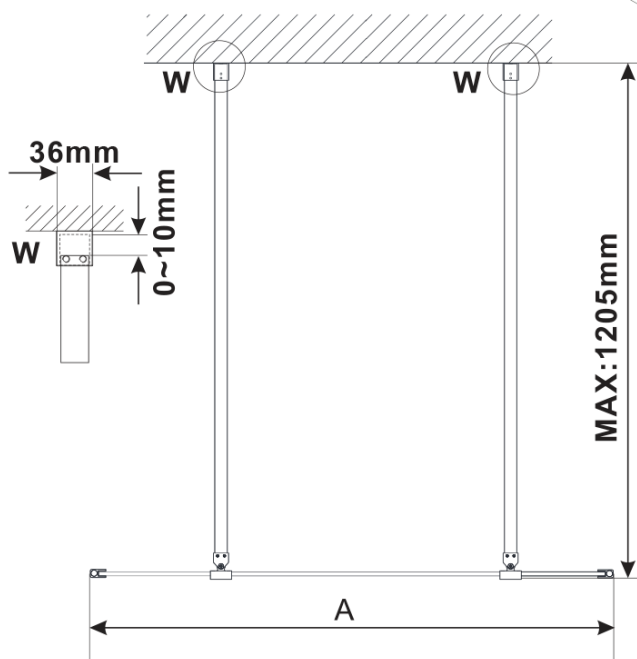

Objednací kód: ES1013

Základní informace

Značka: Polysan

Série: ESCA

Rozměry

Šířka: 1267 mm

Výška: 2100 mm

Parametry

Typ výplně: Čiré sklo

Úprava skla: Antidrop

Tloušťka skla: 8 mm

Hmotnost / ks: 70.0 kg

Balení: 1 ks

Záruka: 3 roky

Technický list

MODEL	A,mm
ES1070/ES1170/ES1270/ES1370/ES1570	690~705
ES1080/ES1180/ES1280/ES1380/ES1580	790~805
ES1090/ES1190/ES1290/ES1390/ES1590	890~905
ES1010/ES1110/ES1210/ES1310/ES1510	990~1005
ES1011/ES1111/ES1211/ES1311/ES1511	1090~1105
ES1012/ES1112/ES1212/ES1312/ES1512	1190~1205
ES1013/ES1113/ES1213/ES1313/ES1513	1290~1305
ES1014/ES1114/ES1214/ES1314/ES1514	1390~1405
ES1015/ES1115/ES1215/ES1315/ES1515	1490~1505

MODEL	A,mm
ES1070/ES1170/ES1270/ES1370/ES1570	699
ES1080/ES1180/ES1280/ES1380/ES1580	799
ES1090/ES1190/ES1290/ES1390/ES1590	899
ES1010/ES1110/ES1210/ES1310/ES1510	999
ES1011/ES1111/ES1211/ES1311/ES1511	1099
ES1012/ES1112/ES1212/ES1312/ES1512	1199
ES1013/ES1113/ES1213/ES1313/ES1513	1299
ES1014/ES1114/ES1214/ES1314/ES1514	1399
ES1015/ES1115/ES1215/ES1315/ES1515	1499

MODEL	A,mm
ES1070/ES1170/ES1270/ES1370/ES1570	690~705
ES1080/ES1180/ES1280/ES1380/ES1580	790~805
ES1090/ES1190/ES1290/ES1390/ES1590	890~905
ES1010/ES1110/ES1210/ES1310/ES1510	990~1005
ES1011/ES1111/ES1211/ES1311/ES1511	1090~1105
ES1012/ES1112/ES1212/ES1312/ES1512	1190~1205
ES1013/ES1113/ES1213/ES1313/ES1513	1290~1305
ES1014/ES1114/ES1214/ES1314/ES1514	1390~1405
ES1015/ES1115/ES1215/ES1315/ES1515	1490~1505