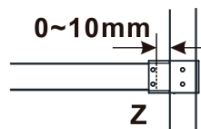

Objednací kód: ES1013

**Základní informace**

Značka: Polysan

Série: ESCA

**Rozměry**

Šířka: 1267 mm

Výška: 2100 mm

**Parametry**

Záruka: 2 roky

Hmotnost / ks: 70 kg

Balení: 1 ks

Typ výplně: Čiré sklo

Úprava skla: Antidrop

Tloušťka skla: 8 mm

Technický list

MODEL	A,mm
ES1070/ES1170/ES1270/ES1370/ES1570	690~705
ES1080/ES1180/ES1280/ES1380/ES1580	790~805
ES1090/ES1190/ES1290/ES1390/ES1590	890~905
ES1010/ES1110/ES1210/ES1310/ES1510	990~1005
ES1011/ES1111/ES1211/ES1311/ES1511	1090~1105
ES1012/ES1112/ES1212/ES1312/ES1512	1190~1205
ES1013/ES1113/ES1213/ES1313/ES1513	1290~1305
ES1014/ES1114/ES1214/ES1314/ES1514	1390~1405
ES1015/ES1115/ES1215/ES1315/ES1515	1490~1505

MODEL	A,mm
ES1070/ES1170/ES1270/ES1370/ES1570	699
ES1080/ES1180/ES1280/ES1380/ES1580	799
ES1090/ES1190/ES1290/ES1390/ES1590	899
ES1010/ES1110/ES1210/ES1310/ES1510	999
ES1011/ES1111/ES1211/ES1311/ES1511	1099
ES1012/ES1112/ES1212/ES1312/ES1512	1199
ES1013/ES1113/ES1213/ES1313/ES1513	1299
ES1014/ES1114/ES1214/ES1314/ES1514	1399
ES1015/ES1115/ES1215/ES1315/ES1515	1499

MODEL	A,mm
ES1070/ES1170/ES1270/ES1370/ES1570	690~705
ES1080/ES1180/ES1280/ES1380/ES1580	790~805
ES1090/ES1190/ES1290/ES1390/ES1590	890~905
ES1010/ES1110/ES1210/ES1310/ES1510	990~1005
ES1011/ES1111/ES1211/ES1311/ES1511	1090~1105
ES1012/ES1112/ES1212/ES1312/ES1512	1190~1205
ES1013/ES1113/ES1213/ES1313/ES1513	1290~1305
ES1014/ES1114/ES1214/ES1314/ES1514	1390~1405
ES1015/ES1115/ES1215/ES1315/ES1515	1490~1505