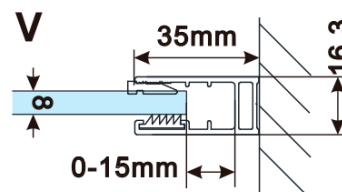

Objednací kód: ES1013

**Základní informace**

Značka: Polysan

Série: ESCA

**Rozměry**

Šířka: 1267 mm

Výška: 2100 mm

**Parametry**

Záruka: 2 roky

Hmotnost / ks: 70 kg

Balení: 1 ks

Typ výplně: Čiré sklo

Úprava skla: Antidrop

Tloušťka skla: 8 mm

Technický list

MODEL	A,mm
ES1070/ES1170/ES1270/ES1370/ES1570	690~705
ES1080/ES1180/ES1280/ES1380/ES1580	790~805
ES1090/ES1190/ES1290/ES1390/ES1590	890~905
ES1010/ES1110/ES1210/ES1310/ES1510	990~1005
ES1011/ES1111/ES1211/ES1311/ES1511	1090~1105
ES1012/ES1112/ES1212/ES1312/ES1512	1190~1205
ES1013/ES1113/ES1213/ES1313/ES1513	1290~1305
ES1014/ES1114/ES1214/ES1314/ES1514	1390~1405
ES1015/ES1115/ES1215/ES1315/ES1515	1490~1505

MODEL	A,mm
ES1070/ES1170/ES1270/ES1370/ES1570	699
ES1080/ES1180/ES1280/ES1380/ES1580	799
ES1090/ES1190/ES1290/ES1390/ES1590	899
ES1010/ES1110/ES1210/ES1310/ES1510	999
ES1011/ES1111/ES1211/ES1311/ES1511	1099
ES1012/ES1112/ES1212/ES1312/ES1512	1199
ES1013/ES1113/ES1213/ES1313/ES1513	1299
ES1014/ES1114/ES1214/ES1314/ES1514	1399
ES1015/ES1115/ES1215/ES1315/ES1515	1499

MODEL	A,mm
ES1070/ES1170/ES1270/ES1370/ES1570	690~705
ES1080/ES1180/ES1280/ES1380/ES1580	790~805
ES1090/ES1190/ES1290/ES1390/ES1590	890~905
ES1010/ES1110/ES1210/ES1310/ES1510	990~1005
ES1011/ES1111/ES1211/ES1311/ES1511	1090~1105
ES1012/ES1112/ES1212/ES1312/ES1512	1190~1205
ES1013/ES1113/ES1213/ES1313/ES1513	1290~1305
ES1014/ES1114/ES1214/ES1314/ES1514	1390~1405
ES1015/ES1115/ES1215/ES1315/ES1515	1490~1505