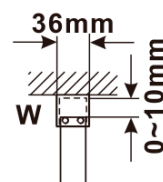

Objednací kód: ES1070

Základní informace

Značka: Polysan

Série: ESCA

Rozměry

Šířka: 667 mm

Výška: 2100 mm

Parametry

Záruka: 2 roky

Hmotnost / ks: 31 kg

Balení: 1 ks

Typ výplně: Čiré sklo

Úprava skla: Antidrop

Tloušťka skla: 8 mm

Technický list

MODEL	A,mm
ES1070/ES1170/ES1270/ES1370/ES1570	690~705
ES1080/ES1180/ES1280/ES1380/ES1580	790~805
ES1090/ES1190/ES1290/ES1390/ES1590	890~905
ES1010/ES1110/ES1210/ES1310/ES1510	990~1005
ES1011/ES1111/ES1211/ES1311/ES1511	1090~1105
ES1012/ES1112/ES1212/ES1312/ES1512	1190~1205
ES1013/ES1113/ES1213/ES1313/ES1513	1290~1305
ES1014/ES1114/ES1214/ES1314/ES1514	1390~1405
ES1015/ES1115/ES1215/ES1315/ES1515	1490~1505

MODEL	A,mm
ES1070/ES1170/ES1270/ES1370/ES1570	690~705
ES1080/ES1180/ES1280/ES1380/ES1580	790~805
ES1090/ES1190/ES1290/ES1390/ES1590	890~905
ES1010/ES1110/ES1210/ES1310/ES1510	990~1005
ES1011/ES1111/ES1211/ES1311/ES1511	1090~1105
ES1012/ES1112/ES1212/ES1312/ES1512	1190~1205
ES1013/ES1113/ES1213/ES1313/ES1513	1290~1305
ES1014/ES1114/ES1214/ES1314/ES1514	1390~1405
ES1015/ES1115/ES1215/ES1315/ES1515	1490~1505

MODEL	A,mm
ES1070/ES1170/ES1270/ES1370/ES1570	690-705
ES1080/ES1180/ES1280/ES1380/ES1580	790-805
ES1090/ES1190/ES1290/ES1390/ES1590	890-905
ES1010/ES1110/ES1210/ES1310/ES1510	990-1005
ES1011/ES1111/ES1211/ES1311/ES1511	1090-1105
ES1012/ES1112/ES1212/ES1312/ES1512	1190-1205
ES1013/ES1113/ES1213/ES1313/ES1513	1290-1305
ES1014/ES1114/ES1214/ES1314/ES1514	1390-1405
ES1015/ES1115/ES1215/ES1315/ES1515	1490-1505