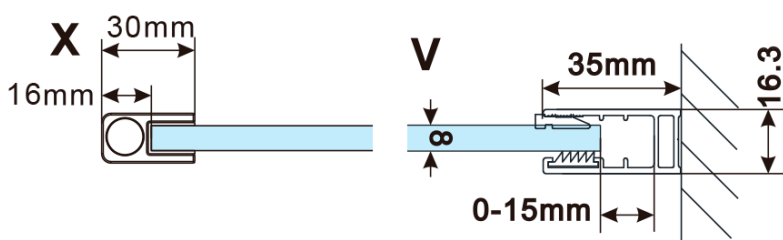

Objednací kód: ES1070

Základní informace

Značka: Polysan

Série: ESCA

Rozměry

Šířka: 667 mm

Výška: 2100 mm

Parametry

Typ výplně: Čiré sklo

Úprava skla: Antidrop

Tloušťka skla: 8 mm

Hmotnost / ks: 31.0 kg

Balení: 1 ks

Záruka: 3 roky

Technický list

MODEL	A,mm
ES1070/ES1170/ES1270/ES1370/ES1570	690~705
ES1080/ES1180/ES1280/ES1380/ES1580	790~805
ES1090/ES1190/ES1290/ES1390/ES1590	890~905
ES1010/ES1110/ES1210/ES1310/ES1510	990~1005
ES1011/ES1111/ES1211/ES1311/ES1511	1090~1105
ES1012/ES1112/ES1212/ES1312/ES1512	1190~1205
ES1013/ES1113/ES1213/ES1313/ES1513	1290~1305
ES1014/ES1114/ES1214/ES1314/ES1514	1390~1405
ES1015/ES1115/ES1215/ES1315/ES1515	1490~1505

MODEL	A,mm
ES1070/ES1170/ES1270/ES1370/ES1570	690~705
ES1080/ES1180/ES1280/ES1380/ES1580	790~805
ES1090/ES1190/ES1290/ES1390/ES1590	890~905
ES1010/ES1110/ES1210/ES1310/ES1510	990~1005
ES1011/ES1111/ES1211/ES1311/ES1511	1090~1105
ES1012/ES1112/ES1212/ES1312/ES1512	1190~1205
ES1013/ES1113/ES1213/ES1313/ES1513	1290~1305
ES1014/ES1114/ES1214/ES1314/ES1514	1390~1405
ES1015/ES1115/ES1215/ES1315/ES1515	1490~1505

MODEL	A,mm
ES1070/ES1170/ES1270/ES1370/ES1570	690-705
ES1080/ES1180/ES1280/ES1380/ES1580	790-805
ES1090/ES1190/ES1290/ES1390/ES1590	890-905
ES1010/ES1110/ES1210/ES1310/ES1510	990-1005
ES1011/ES1111/ES1211/ES1311/ES1511	1090-1105
ES1012/ES1112/ES1212/ES1312/ES1512	1190-1205
ES1013/ES1113/ES1213/ES1313/ES1513	1290-1305
ES1014/ES1114/ES1214/ES1314/ES1514	1390-1405
ES1015/ES1115/ES1215/ES1315/ES1515	1490-1505