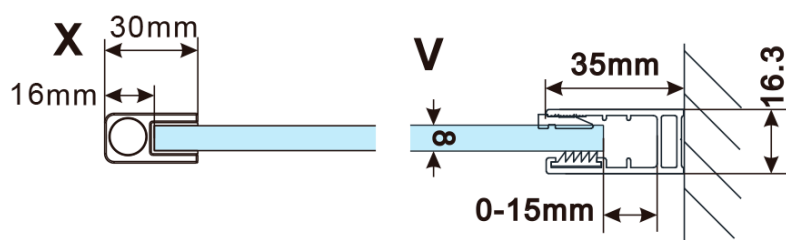

Objednací kód: ES1070

Základní informace

Značka: Polysan

Série: ESCA

Rozměry

Šířka: 667 mm

Výška: 2100 mm

Parametry

Typ výplně: Čiré sklo

Úprava skla: Antidrop

Tloušťka skla: 8 mm

Hmotnost / ks: 31.0 kg

Balení: 1 ks

Záruka: 3 roky

Technický list

MODEL	A,mm
ES1070/ES1170/ES1270/ES1370/ES1570	690~705
ES1080/ES1180/ES1280/ES1380/ES1580	790~805
ES1090/ES1190/ES1290/ES1390/ES1590	890~905
ES1010/ES1110/ES1210/ES1310/ES1510	990~1005
ES1011/ES1111/ES1211/ES1311/ES1511	1090~1105
ES1012/ES1112/ES1212/ES1312/ES1512	1190~1205
ES1013/ES1113/ES1213/ES1313/ES1513	1290~1305
ES1014/ES1114/ES1214/ES1314/ES1514	1390~1405
ES1015/ES1115/ES1215/ES1315/ES1515	1490~1505

MODEL	A,mm
ES1070/ES1170/ES1270/ES1370/ES1570	690~705
ES1080/ES1180/ES1280/ES1380/ES1580	790~805
ES1090/ES1190/ES1290/ES1390/ES1590	890~905
ES1010/ES1110/ES1210/ES1310/ES1510	990~1005
ES1011/ES1111/ES1211/ES1311/ES1511	1090~1105
ES1012/ES1112/ES1212/ES1312/ES1512	1190~1205
ES1013/ES1113/ES1213/ES1313/ES1513	1290~1305
ES1014/ES1114/ES1214/ES1314/ES1514	1390~1405
ES1015/ES1115/ES1215/ES1315/ES1515	1490~1505

MODEL	A,mm
ES1070/ES1170/ES1270/ES1370/ES1570	690-705
ES1080/ES1180/ES1280/ES1380/ES1580	790-805
ES1090/ES1190/ES1290/ES1390/ES1590	890-905
ES1010/ES1110/ES1210/ES1310/ES1510	990-1005
ES1011/ES1111/ES1211/ES1311/ES1511	1090-1105
ES1012/ES1112/ES1212/ES1312/ES1512	1190-1205
ES1013/ES1113/ES1213/ES1313/ES1513	1290-1305
ES1014/ES1114/ES1214/ES1314/ES1514	1390-1405
ES1015/ES1115/ES1215/ES1315/ES1515	1490-1505