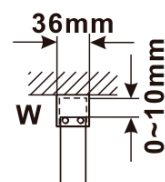

Objednací kód: ES1070

Základní informace

Značka: Polysan

Série: ESCA

Rozměry

Šířka: 667 mm

Výška: 2100 mm

Parametry

Typ výplně: Čiré sklo

Úprava skla: Antidrop

Tloušťka skla: 8 mm

Hmotnost / ks: 31.0 kg

Balení: 1 ks

Záruka: 3 roky

Technický list

MODEL	A,mm
ES1070/ES1170/ES1270/ES1370/ES1570	690~705
ES1080/ES1180/ES1280/ES1380/ES1580	790~805
ES1090/ES1190/ES1290/ES1390/ES1590	890~905
ES1010/ES1110/ES1210/ES1310/ES1510	990~1005
ES1011/ES1111/ES1211/ES1311/ES1511	1090~1105
ES1012/ES1112/ES1212/ES1312/ES1512	1190~1205
ES1013/ES1113/ES1213/ES1313/ES1513	1290~1305
ES1014/ES1114/ES1214/ES1314/ES1514	1390~1405
ES1015/ES1115/ES1215/ES1315/ES1515	1490~1505

MODEL	A,mm
ES1070/ES1170/ES1270/ES1370/ES1570	690~705
ES1080/ES1180/ES1280/ES1380/ES1580	790~805
ES1090/ES1190/ES1290/ES1390/ES1590	890~905
ES1010/ES1110/ES1210/ES1310/ES1510	990~1005
ES1011/ES1111/ES1211/ES1311/ES1511	1090~1105
ES1012/ES1112/ES1212/ES1312/ES1512	1190~1205
ES1013/ES1113/ES1213/ES1313/ES1513	1290~1305
ES1014/ES1114/ES1214/ES1314/ES1514	1390~1405
ES1015/ES1115/ES1215/ES1315/ES1515	1490~1505

MODEL	A,mm
ES1070/ES1170/ES1270/ES1370/ES1570	690-705
ES1080/ES1180/ES1280/ES1380/ES1580	790-805
ES1090/ES1190/ES1290/ES1390/ES1590	890-905
ES1010/ES1110/ES1210/ES1310/ES1510	990-1005
ES1011/ES1111/ES1211/ES1311/ES1511	1090-1105
ES1012/ES1112/ES1212/ES1312/ES1512	1190-1205
ES1013/ES1113/ES1213/ES1313/ES1513	1290-1305
ES1014/ES1114/ES1214/ES1314/ES1514	1390-1405
ES1015/ES1115/ES1215/ES1315/ES1515	1490-1505