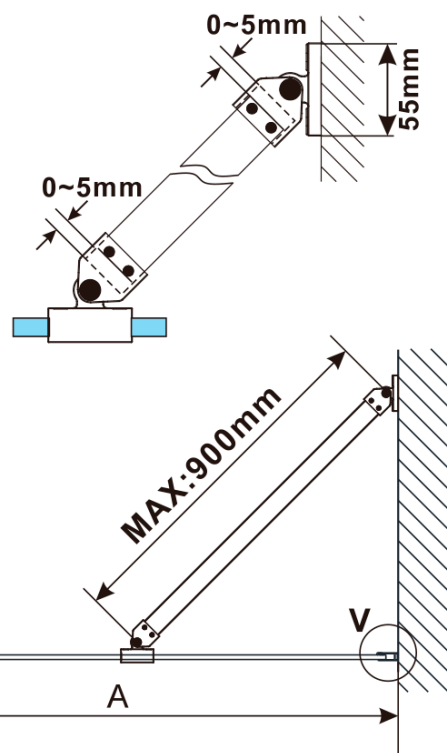

Objednací kód: ES1070

Základní informace

Značka: Polysan

Série: ESCA

Rozměry

Šířka: 667 mm

Výška: 2100 mm

Parametry

Typ výplně: Čiré sklo

Úprava skla: Antidrop

Tloušťka skla: 8 mm

Hmotnost / ks: 31.0 kg

Balení: 1 ks

Záruka: 3 roky

Technický list

MODEL	A,mm
ES1070/ES1170/ES1270/ES1370/ES1570	690~705
ES1080/ES1180/ES1280/ES1380/ES1580	790~805
ES1090/ES1190/ES1290/ES1390/ES1590	890~905
ES1010/ES1110/ES1210/ES1310/ES1510	990~1005
ES1011/ES1111/ES1211/ES1311/ES1511	1090~1105
ES1012/ES1112/ES1212/ES1312/ES1512	1190~1205
ES1013/ES1113/ES1213/ES1313/ES1513	1290~1305
ES1014/ES1114/ES1214/ES1314/ES1514	1390~1405
ES1015/ES1115/ES1215/ES1315/ES1515	1490~1505

MODEL	A,mm
ES1070/ES1170/ES1270/ES1370/ES1570	690~705
ES1080/ES1180/ES1280/ES1380/ES1580	790~805
ES1090/ES1190/ES1290/ES1390/ES1590	890~905
ES1010/ES1110/ES1210/ES1310/ES1510	990~1005
ES1011/ES1111/ES1211/ES1311/ES1511	1090~1105
ES1012/ES1112/ES1212/ES1312/ES1512	1190~1205
ES1013/ES1113/ES1213/ES1313/ES1513	1290~1305
ES1014/ES1114/ES1214/ES1314/ES1514	1390~1405
ES1015/ES1115/ES1215/ES1315/ES1515	1490~1505

MODEL	A,mm
ES1070/ES1170/ES1270/ES1370/ES1570	690-705
ES1080/ES1180/ES1280/ES1380/ES1580	790-805
ES1090/ES1190/ES1290/ES1390/ES1590	890-905
ES1010/ES1110/ES1210/ES1310/ES1510	990-1005
ES1011/ES1111/ES1211/ES1311/ES1511	1090-1105
ES1012/ES1112/ES1212/ES1312/ES1512	1190-1205
ES1013/ES1113/ES1213/ES1313/ES1513	1290-1305
ES1014/ES1114/ES1214/ES1314/ES1514	1390-1405
ES1015/ES1115/ES1215/ES1315/ES1515	1490-1505