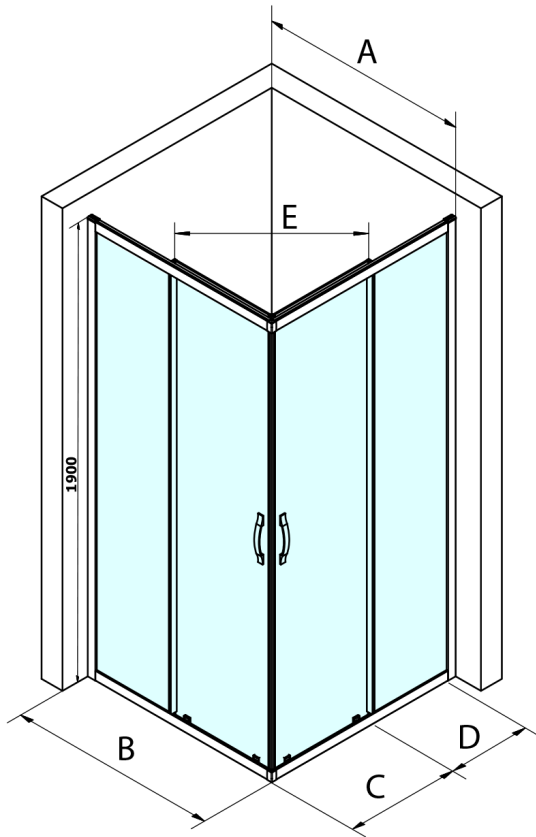

**SIGMA SIMPLY obdélníkový sprchový kout 1200x1100 mm,
L/P varianta, rohový vstup, čiré sklo**

Objednací kód: GS2112-02

Základní informace

Značka: Gelco
Série: SIGMA SIMPLY

Rozměry

Šířka: 1200 mm
Výška: 1900 mm
Hloubka: 1100 mm

Parametry

Záruka: 3 roky
Hmotnost / ks: 70 kg
Balení: 2 ks
Barva profilu: Chrom
Tvar: Obdélník - rohový vstup
Typ otevírání: Posuvné
Šířka vstupu: 570 mm
Typ výplně: Čiré sklo
Úprava skla: Coated glass
Tloušťka skla: 6 mm
Vlastnosti: Rámové provedení

**SIGMA SIMPLY obdélníkový sprchový kout 1200x1100 mm,
L/P varianta, rohový vstup, čiré sklo**

Technický list

MODEL	A	B	C	D	E
GS2180	780-800	800	410	315	432
GS2190	880-900	900	460	365	503
GS2110	980-1000	1000	510	415	570
GS2111	1080-1100	1100	560	515	570
GS2112	1180-1200	1200	610	615	570
GS2480	780-800	800	410	315	432
GS2490	880-900	900	460	365	503
GS2410	980-1000	1000	510	415	570

Size	E
1200x1100	570
1200x1000	570
1200x900	538
1200x800	503
1100x1000	570
1100x800	503
1100x900	538
1000x900	538
1000x800	503
900x800	468