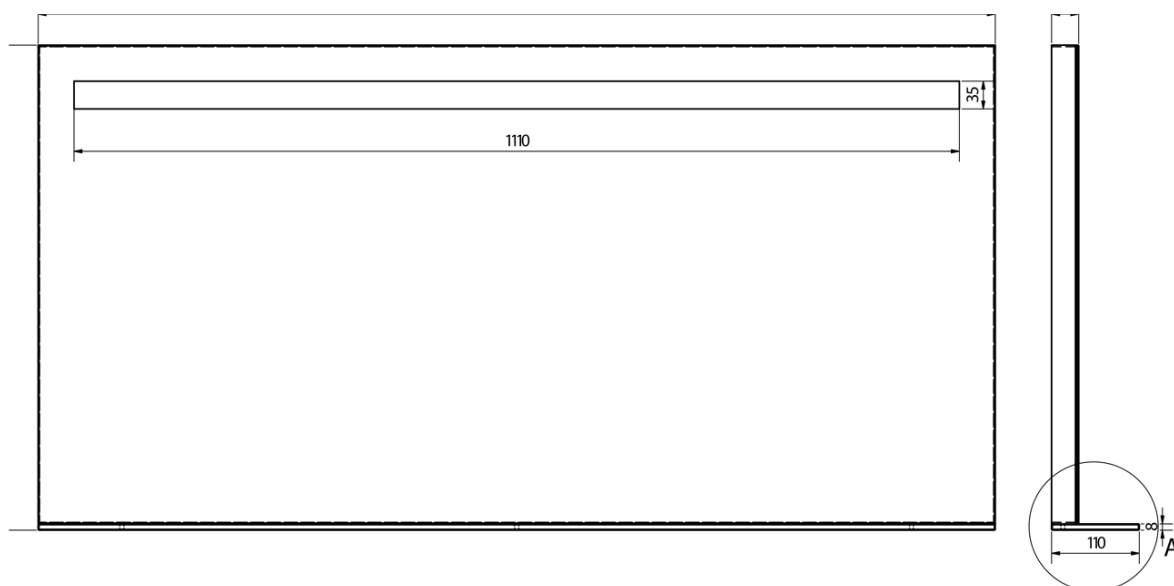

Objednací kód: KSET-058

Základní informace

Značka: Sapho
Série: ODETTA

Rozměry

Šířka: 1200 mm

Parametry

Barva: Bílá
Materiál: MDF/lamino
Instalace: Závěsné na stěnu
Typ skříňky: Zásuvky
Typ umyvadla: Dvojumyvadlo
Typ zrcadla: Zrcadla podsvícená, Zrcadla s policí
Ovládání světla: Není součástí
Příkon: 9.6 W
Barva LED: Denní bílá (4 000 - 5 000 K)
Životnost (LED): 50000 hod.
Výbava: Tiché a plynulé zavírání
Hmotnost / set: 102.1 kg
Balení: 4 ks
Záruka: 2 roky

Technický list

A (1 : 1)