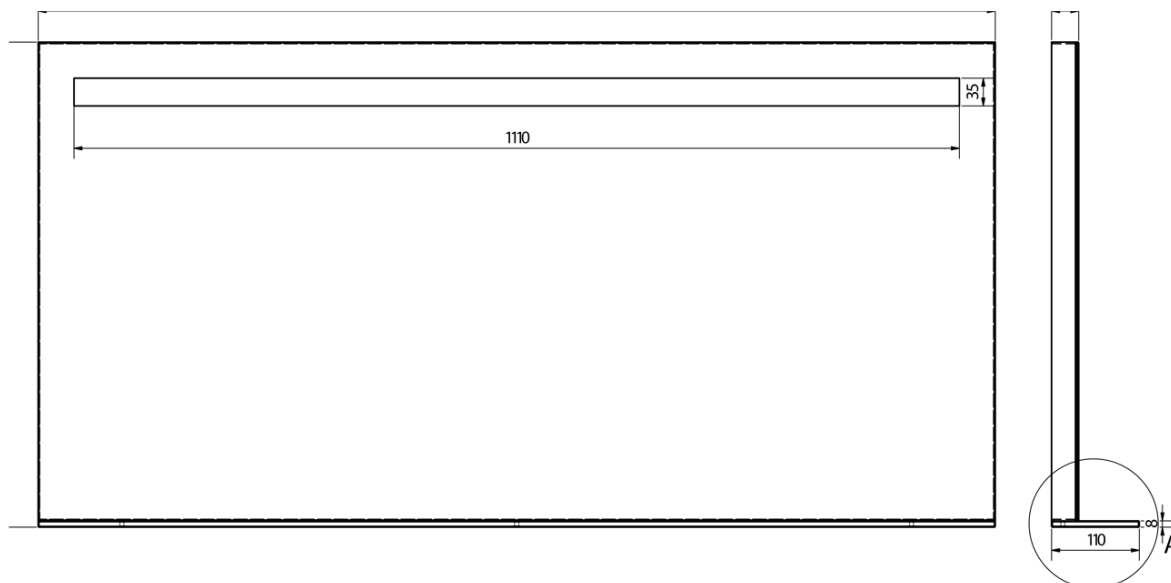

Objednací kód: KSET-058

Základní informace

Značka: Sapho

Rozměry

Šířka: 1200 mm

Parametry

Záruka: 2 roky
Hmotnost / set: 102.02 kg
Balení: 4 ks
Barva: Bílá
Materiál: MDF/lamino
Instalace: Závěsné na stěnu
Typ skříňky: Zásuvky
Typ umyvadla: Dvojumyvadlo
Typ zrcadla: Zrcadla podsvícená, Zrcadla s policí
Ovládání světla: Není součástí
Příkon: 9.6 W
Barva LED: Denní bílá (4 000 - 5 000 K)
Životnost (LED): 50000 hod.
Výbava: Tiché a plynulé zavírání

Technický list

A (1 : 1)