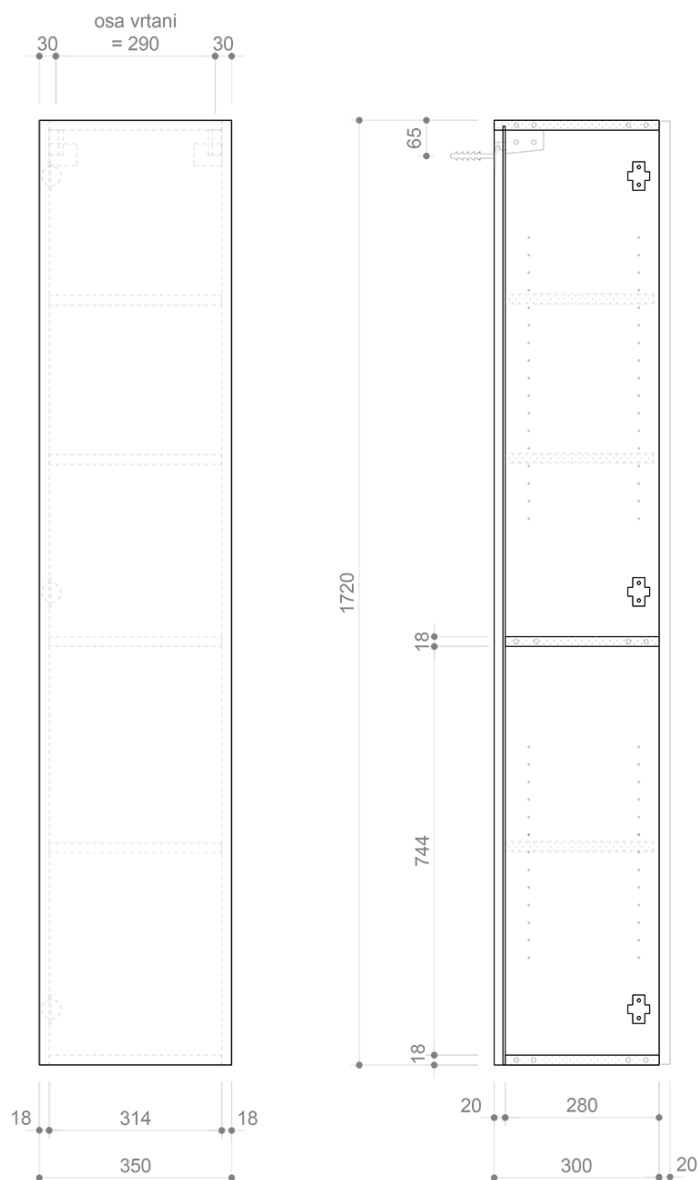

Objednací kód: KSET-058

Základní informace

Značka: Sapho

Rozměry

Šířka: 1200 mm

Parametry

Záruka: 2 roky
Hmotnost / set: 102.02 kg
Balení: 4 ks
Barva: Bílá
Materiál: MDF/lamino
Instalace: Závěsné na stěnu
Typ skříňky: Zásuvky
Typ umyvadla: Dvojumyvadlo
Typ zrcadla: Zrcadla podsvícená, Zrcadla s policí
Ovládání světla: Není součástí
Příkon: 9.6 W
Barva LED: Denní bílá (4 000 - 5 000 K)
Životnost (LED): 50000 hod.
Výbava: Tiché a plynulé zavírání

Technický list

A (1 : 1)