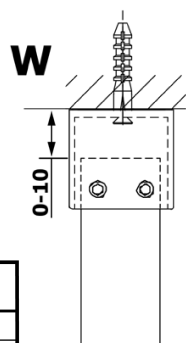

VARIO GOLD MATT jednodílná sprchová zástěna do prostoru, sklo nordic, 900 mm

Objednací kód: GX1590-09

Základní informace

Značka: Gelco
Série: VARIO

Rozměry

Šířka: 900 mm
Výška: 2000 mm

Parametry

Barva profilu: Zlatá mat
Tvar: Jednotěnná Walk
Typ výplně: Nordic sklo
Úprava skla: Coated glass
Tloušťka skla: 8 mm
Hmotnost / ks: 39.0 kg
Balení: 3 ks
Záruka: 2 roky

VARIO GOLD MATT jednodílná sprchová zástěna do prostoru, sklo nordic, 900 mm

Technický list

MODEL	A
GX1470	679
GX1480	779
GX1490	879
GX1410	979
GX1411	1079
GX1412	1179
GX1413	1279
GX1414	1379
GX1570	679
GX1580	779
GX1590	879
GX1510	979
GX1511	1079
GX1512	1179
GX1514	1379