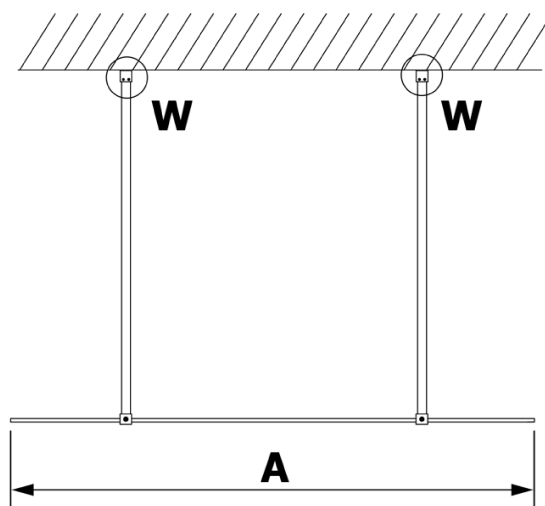

VARIO GOLD MATT jednodílná sprchová zástěna do prostoru, sklo nordic, 1400 mm

Technický list

MODEL	A
GX1470	679
GX1480	779
GX1490	879
GX1410	979
GX1411	1079
GX1412	1179
GX1413	1279
GX1414	1379
GX1570	679
GX1580	779
GX1590	879
GX1510	979
GX1511	1079
GX1512	1179
GX1514	1379