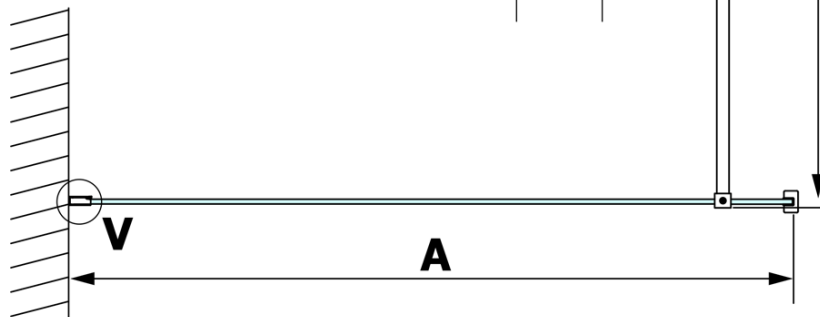

VARIO GOLD MATT jednodílná sprchová zástěna k instalaci ke stěně, sklo nordic, 1100 mm

Objednací kód: GX1511-10

Základní informace

Značka: Gelco
Série: VARIO

Rozměry

Výška: 2000 mm
Hloubka: 1100 mm

Parametry

Barva profilu: Zlatá mat
Tvar: Jednotěnná pevná
Typ výplně: Nordic sklo
Úprava skla: Coated glass
Tloušťka skla: 8 mm
Hmotnost / ks: 60.0 kg
Balení: 2 ks
Záruka: 3 roky

Doporučujeme přikoupit

1 ks VARIO vzpěra 1400mm, zlato mat (Objednací kód: GX2217)

VARIO GOLD MATT jednodílná sprchová zástěna k instalaci ke stěně, sklo nordic, 1100 mm

Technický list

MODEL	A
GX1570	685-700
GX1580	785-800
GX1590	885-900
GX1510	985-1000
GX1511	1085-1100
GX1512	1185-1200
GX1514	1385-1400