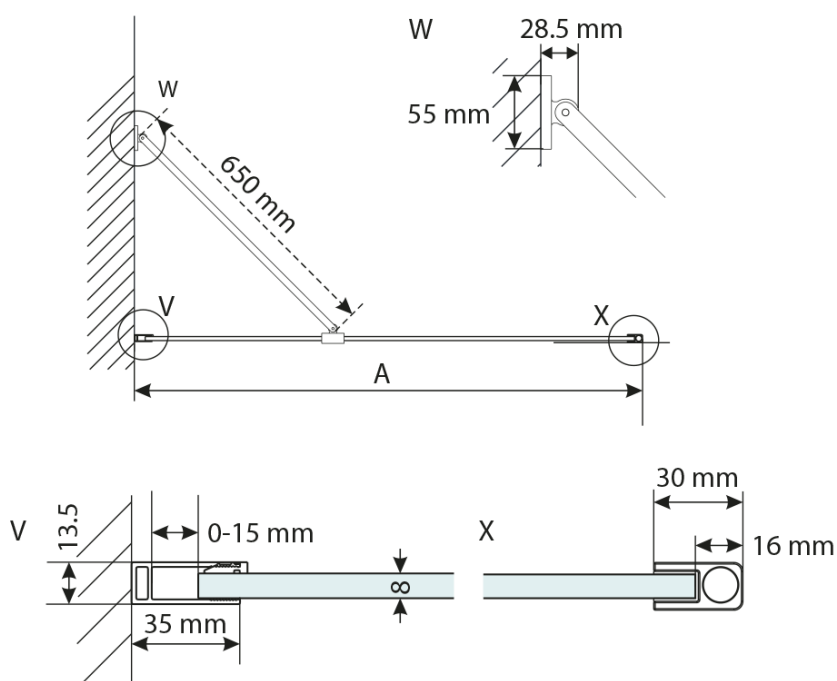

VARIO GOLD MATT jednodílná sprchová zástěna k instalaci ke stěně, sklo nordic, 1000 mm

Objednací kód: GX1510-10

Základní informace

Značka: Gelco
Série: VARIO

Rozměry

Šířka: 1000 mm
Výška: 2000 mm

Parametry

Záruka: 3 roky
Hmotnost / ks: 47 kg
Balení: 2 ks
Barva profilu: Zlatá mat
Tvar: Jednostěnná pevná
Typ výplně: Nordic sklo
Úprava skla: Coated glass
Tloušťka skla: 8 mm
Balení neobsahuje: Vzpěra
3D model: ANO

VARIO GOLD MATT jednodílná sprchová zástěna k instalaci ke stěně, sklo nordic, 1000 mm

Technický list

MODEL	A,mm
GX1270 / GX1370 / GX1470 / GX1570	690~705
GX1280 / GX1380 / GX1480 / GX1580	790~805
GX1290 / GX1390 / GX1490 / GX1590	890~905
GX1210 / GX1310 / GX1410 / GX1510	990~1005
GX1211 / GX1311 / GX1411 / GX1511	1090~1105
GX1212 / GX1312 / GX1412 / GX1512	1190~1205
GX1213 / GX1313 / GX1413 / GX1513	1290~1305
GX1214 / GX1314 / GX1414 / GX1514	1390~1405

VARIO GOLD MATT jednodílná sprchová zástěna k instalaci ke stěně, sklo nordic, 1000 mm

MODEL	A,mm
GX1270 / GX1370 / GX1470 / GX1570	690~705
GX1280 / GX1380 / GX1480 / GX1580	790~805
GX1290 / GX1390 / GX1490 / GX1590	890~905
GX1210 / GX1310 / GX1410 / GX1510	990~1005
GX1211 / GX1311 / GX1411 / GX1511	1090~1105
GX1212 / GX1312 / GX1412 / GX1512	1190~1205
GX1213 / GX1313 / GX1413 / GX1513	1290~1305
GX1214 / GX1314 / GX1414 / GX1514	1390~1405