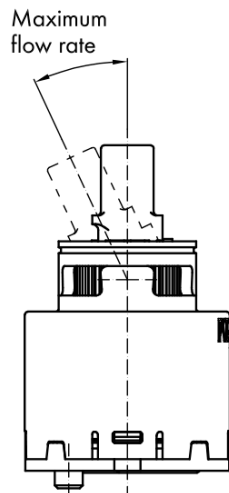

Objednací kód: 2121B2

**Základní informace**

Značka: Sapho

**Parametry**

Záruka: 2 roky  
Hmotnost / ks: 0.06 kg  
Balení: 1 ks  
Průměr kartuše: 35 mm  
Ostatní: Úsporná ECO

Technický list

ROTATE CLOCKWISE