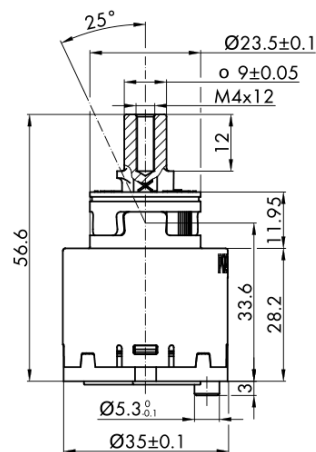

Objednací kód: 2121B2

**Základní informace**

Značka: Sapho

**Parametry**

Záruka: 2 roky  
Hmotnost / ks: 0.06 kg  
Balení: 1 ks  
Průměr kartuše: 35 mm  
Ostatní: Úsporná ECO

Technický list

ROTATE CLOCKWISE