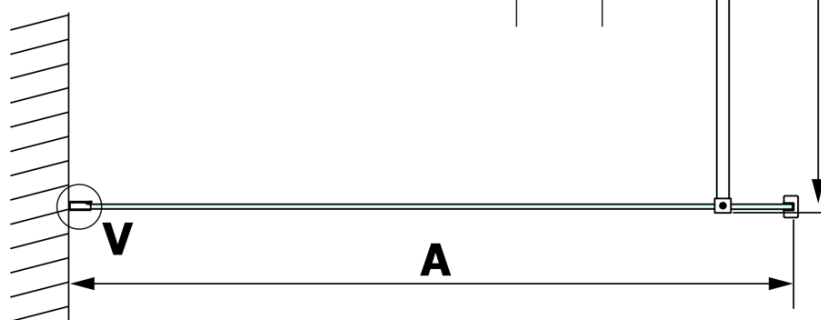

## Rozměry

Výška: 2000 mm  
Hloubka: 1100 mm

## Parametry

Barva profilu: Zlatá mat  
Tvar: Jednostěnná pevná  
Typ výplně: Matné sklo  
Úprava skla: Coated glass  
Tloušťka skla: 8 mm  
Hmotnost / ks: 60.0 kg  
Balení: 2 ks  
Záruka: 3 roky

## Doporučujeme přikoupit

1 ks VARIO vzpěra 1400mm, zlato mat (Objednací kód: GX2217)

**VARIO GOLD MATT** jednodílná sprchová zástěna k instalaci ke stěně, matné sklo, 1100 mm

**Technický list**

MODEL	A
GX1470	685-700
GX1480	785-800
GX1490	885-900
GX1410	985-1000
GX1411	1085-1100
GX1412	1185-1200
GX1413	1285-1300
GX1414	1385-1400