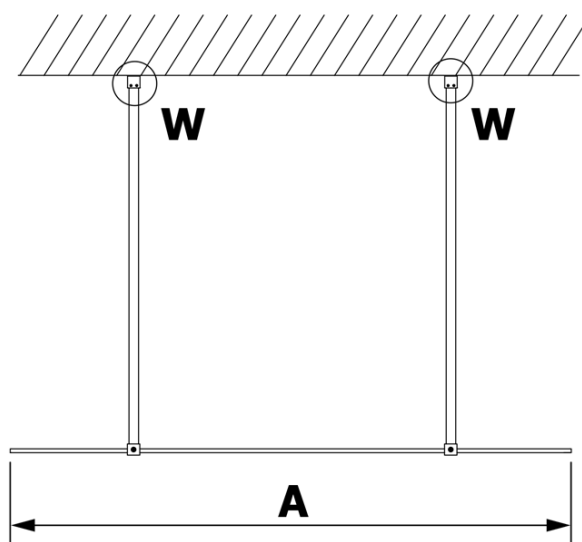

VARIO GOLD MATT jednodílná sprchová zástěna do prostoru, matné sklo, 1000 mm

Objednací kód: GX1410-02

Základní informace

Značka: Gelco
Série: VARIO

Rozměry

Šířka: 1000 mm
Výška: 2000 mm

Parametry

Barva profilu: Zlatá mat
Tvar: Jednostěnná Walk
Typ výplně: Matné sklo
Úprava skla: Coated glass
Tloušťka skla: 8 mm
Hmotnost / ks: 44.0 kg
Balení: 3 ks
Záruka: 3 roky

VARIO GOLD MATT jednodílná sprchová zástěna do prostoru, matné sklo, 1000 mm

Technický list

MODEL	A
GX1470	679
GX1480	779
GX1490	879
GX1410	979
GX1411	1079
GX1412	1179
GX1413	1279
GX1414	1379