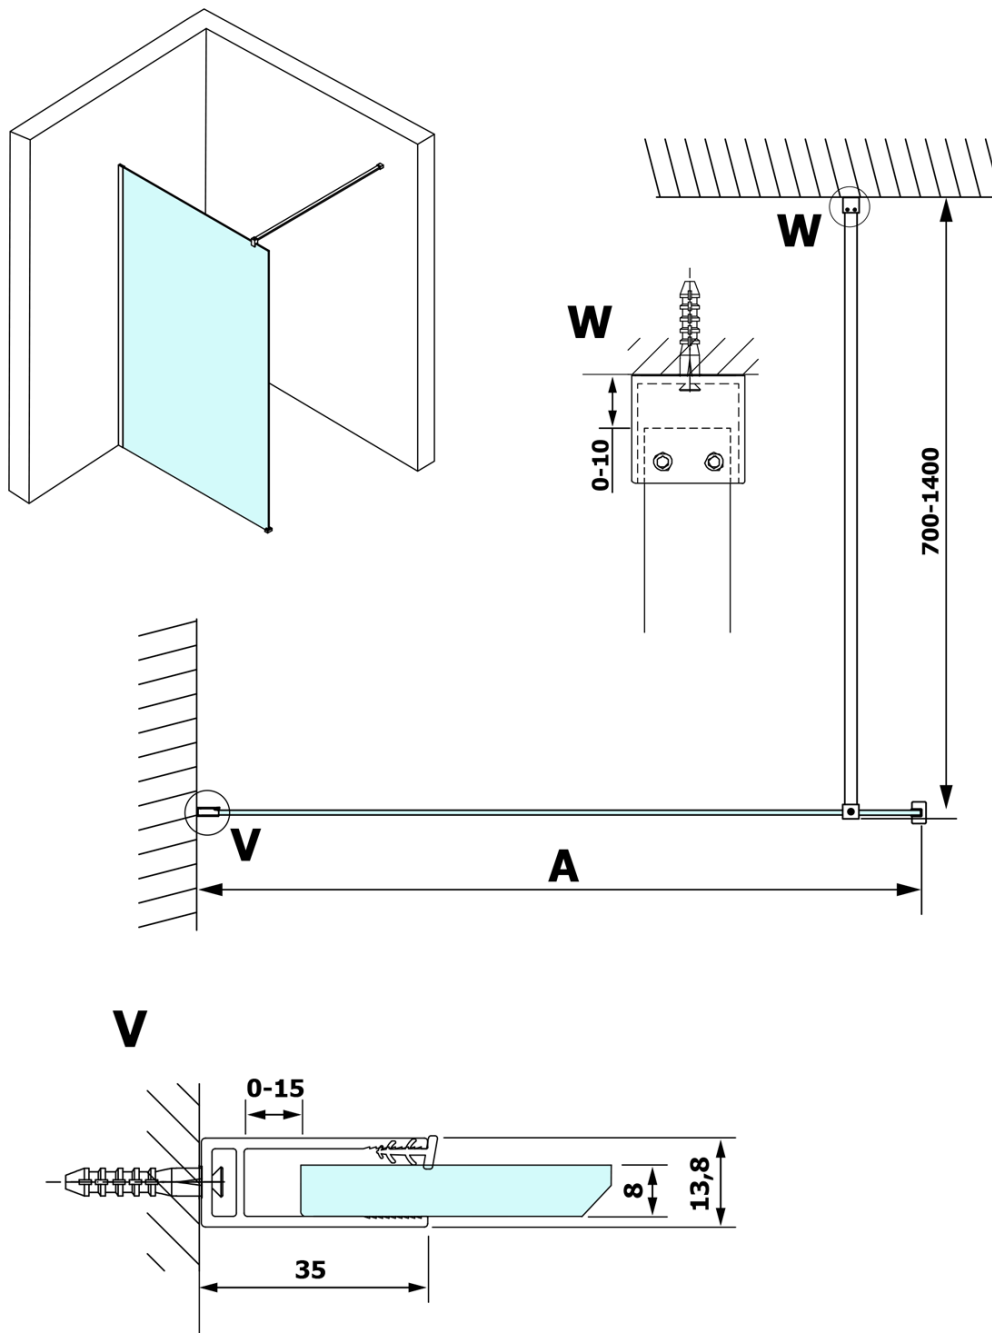

## Rozměry

Výška: 2000 mm  
Hloubka: 1000 mm

## Parametry

Barva profilu: Zlatá mat  
Tvar: Jednotěnná pevná  
Typ výplně: Matné sklo  
Úprava skla: Coated glass  
Tloušťka skla: 8 mm  
Hmotnost / ks: 46.0 kg  
Balení: 2 ks  
Záruka: 3 roky

**VARIO GOLD MATT** jednodílná sprchová zástěna k instalaci ke stěně, matné sklo, 1000 mm

**Technický list**

MODEL	A
GX1470	685-700
GX1480	785-800
GX1490	885-900
GX1410	985-1000
GX1411	1085-1100
GX1412	1185-1200
GX1413	1285-1300
GX1414	1385-1400

**VARIO GOLD MATT** jednodílná sprchová zástěna k instalaci ke stěně, matné sklo, 1000 mm