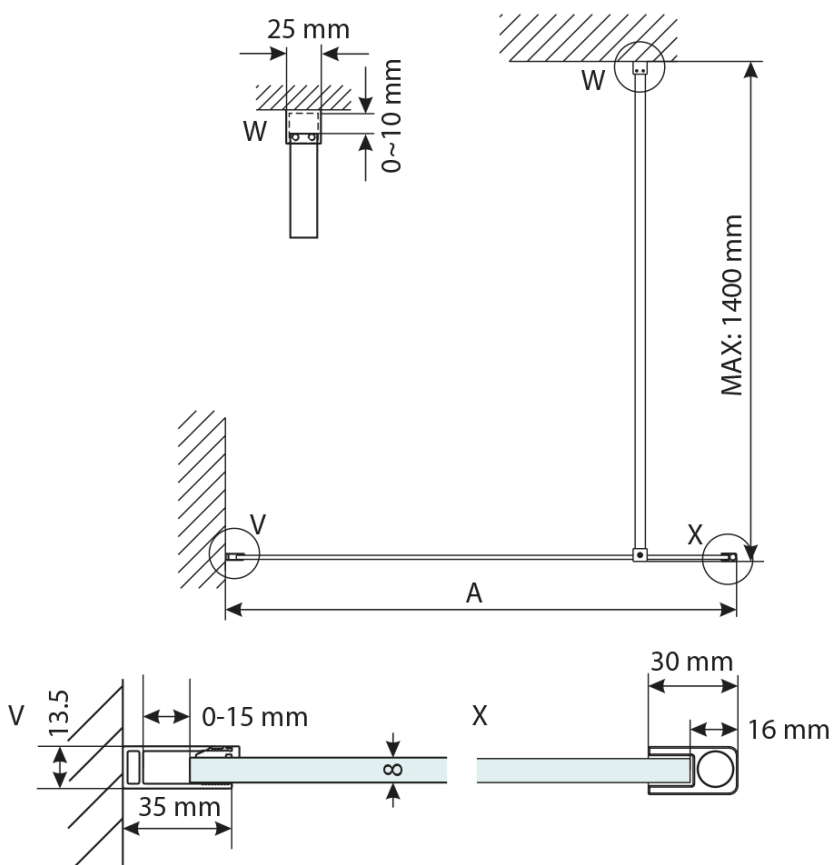

## Rozměry

Šířka: 1000 mm  
Výška: 2000 mm

## Parametry

Záruka: 3 roky  
Hmotnost / ks: 46 kg  
Balení: 2 ks  
Barva profilu: Zlatá mat  
Tvar: Jednotěnná pevná  
Typ výplně: Matné sklo  
Úprava skla: Coated glass  
Tloušťka skla: 8 mm  
Balení neobsahuje: Vzpěra  
3D model: ANO

## Technický list

MODEL	A,mm
GX1270 / GX1370 / GX1470 / GX1570	690~705
GX1280 / GX1380 / GX1480 / GX1580	790~805
GX1290 / GX1390 / GX1490 / GX1590	890~905
GX1210 / GX1310 / GX1410 / GX1510	990~1005
GX1211 / GX1311 / GX1411 / GX1511	1090~1105
GX1212 / GX1312 / GX1412 / GX1512	1190~1205
GX1213 / GX1313 / GX1413 / GX1513	1290~1305
GX1214 / GX1314 / GX1414 / GX1514	1390~1405