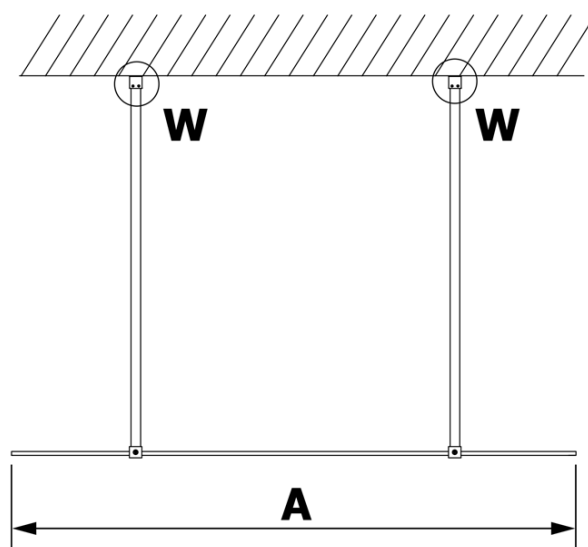

VARIO GOLD MATT jednodílná sprchová zástěna do prostoru, kouřové sklo, 1200 mm

Objednací kód: GX1312-02

Základní informace

Značka: Gelco
Série: VARIO

Rozměry

Šířka: 1200 mm
Výška: 2000 mm

Parametry

Barva profilu: Zlatá mat
Tvar: Jednotěnná Walk
Typ výplně: Kouřové sklo
Úprava skla: Coated glass
Tloušťka skla: 8 mm
Hmotnost / ks: 63.0 kg
Balení: 3 ks
Záruka: 3 roky

VARIO GOLD MATT jednodílná sprchová zástěna do prostoru, kouřové sklo, 1200 mm

Technický list

MODEL	A
GX1370	679
GX1380	779
GX1390	879
GX1310	979
GX1311	1079
GX1312	1179
GX1313	1279
GX1314	1379