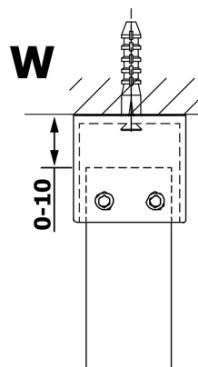

VARIO GOLD MATT jednodílná sprchová zástěna do prostoru, kouřové sklo, 1200 mm

Objednací kód: GX1312-02

Základní informace

Značka: Gelco
Série: VARIO

Rozměry

Šířka: 1200 mm
Výška: 2000 mm

Parametry

Barva profilu: Zlatá mat
Tvar: Jednotěnná Walk
Typ výplně: Kouřové sklo
Úprava skla: Coated glass
Tloušťka skla: 8 mm
Hmotnost / ks: 63.0 kg
Balení: 3 ks
Záruka: 3 roky

VARIO GOLD MATT jednodílná sprchová zástěna do prostoru, kouřové sklo, 1200 mm

Technický list

MODEL	A
GX1370	679
GX1380	779
GX1390	879
GX1310	979
GX1311	1079
GX1312	1179
GX1313	1279
GX1314	1379