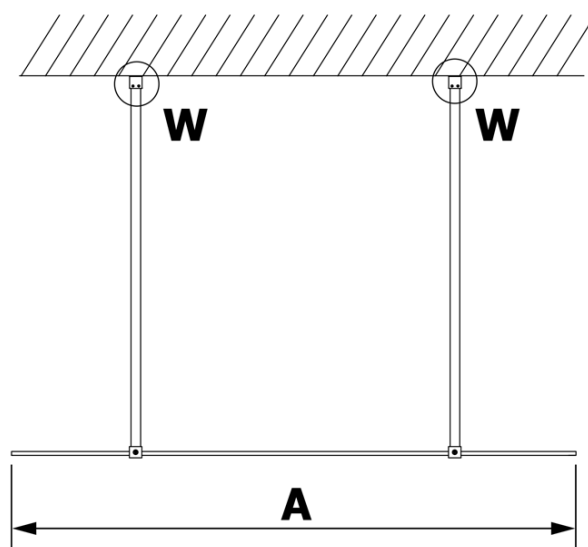

VARIO GOLD MATT jednodílná sprchová zástěna do prostoru, kouřové sklo, 1000 mm

Technický list

MODEL	A
GX1370	679
GX1380	779
GX1390	879
GX1310	979
GX1311	1079
GX1312	1179
GX1313	1279
GX1314	1379