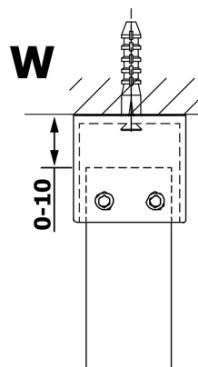

VARIO GOLD MATT jednodílná sprchová zástěna do prostoru, kouřové sklo, 1000 mm

Technický list

MODEL	A
GX1370	679
GX1380	779
GX1390	879
GX1310	979
GX1311	1079
GX1312	1179
GX1313	1279
GX1314	1379