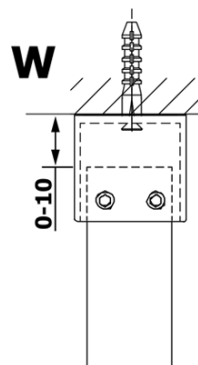

VARIO GOLD MATT jednodílná sprchová zástěna do prostoru, čiré sklo, 900 mm

Objednací kód: GX1290-02

Základní informace

Značka: Gelco
Série: VARIO

Rozměry

Šířka: 900 mm
Výška: 2000 mm

Parametry

Barva profilu: Zlatá mat
Tvar: Jednostěnná Walk
Typ výplně: Čiré sklo
Úprava skla: Coated glass
Tloušťka skla: 8 mm
Hmotnost / ks: 39.0 kg
Balení: 3 ks
Záruka: 3 roky

VARIO GOLD MATT jednodílná sprchová zástěna do prostoru, čiré sklo, 900 mm

Technický list

MODEL	A
GX1270	679
GX1280	779
GX1290	879
GX1210	979
GX1211	1079
GX1212	1179
GX1213	1279
GX1214	1379