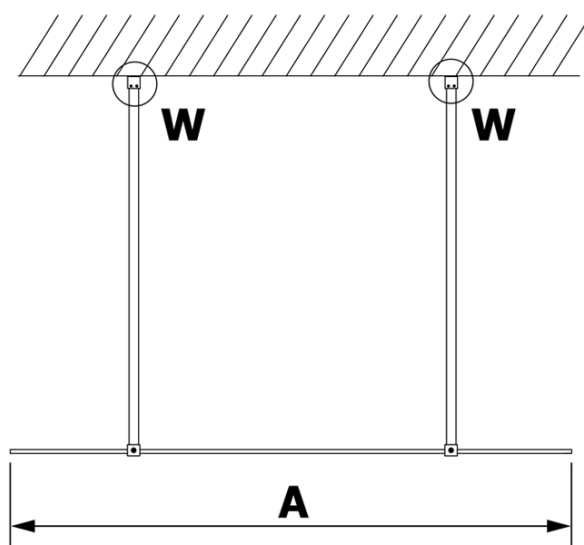

VARIO GOLD MATT jednodílná sprchová zástěna do prostoru, čiré sklo, 900 mm

Objednací kód: GX1290-02

Základní informace

Značka: Gelco
Série: VARIO

Rozměry

Šířka: 900 mm
Výška: 2000 mm

Parametry

Barva profilu: Zlatá mat
Tvar: Jednostěnná Walk
Typ výplně: Čiré sklo
Úprava skla: Coated glass
Tloušťka skla: 8 mm
Hmotnost / ks: 39.0 kg
Balení: 3 ks
Záruka: 3 roky

VARIO GOLD MATT jednodílná sprchová zástěna do prostoru, čiré sklo, 900 mm

Technický list

MODEL	A
GX1270	679
GX1280	779
GX1290	879
GX1210	979
GX1211	1079
GX1212	1179
GX1213	1279
GX1214	1379