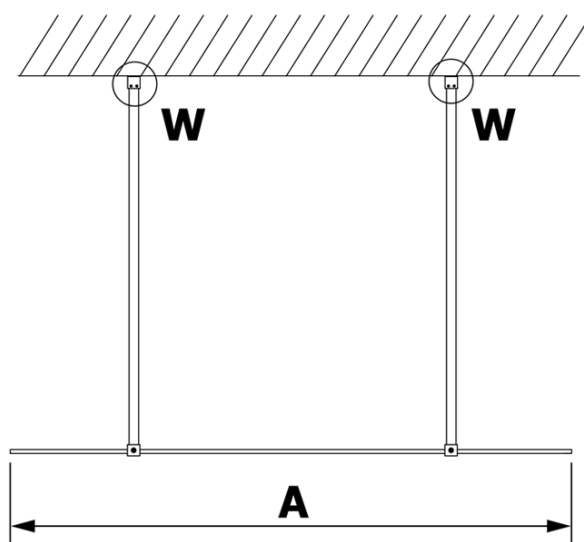

VARIO GOLD MATT jednodílná sprchová zástěna do prostoru, čiré sklo, 900 mm

Objednací kód: GX1290-02

Základní informace

Značka: Gelco
Série: VARIO

Rozměry

Šířka: 900 mm
Výška: 2000 mm

Parametry

Barva profilu: Zlatá mat
Tvar: Jednostěnná Walk
Typ výplně: Čiré sklo
Úprava skla: Coated glass
Tloušťka skla: 8 mm
Hmotnost / ks: 39.0 kg
Balení: 3 ks
Záruka: 3 roky

VARIO GOLD MATT jednodílná sprchová zástěna do prostoru, čiré sklo, 900 mm

Technický list

MODEL	A
GX1270	679
GX1280	779
GX1290	879
GX1210	979
GX1211	1079
GX1212	1179
GX1213	1279
GX1214	1379