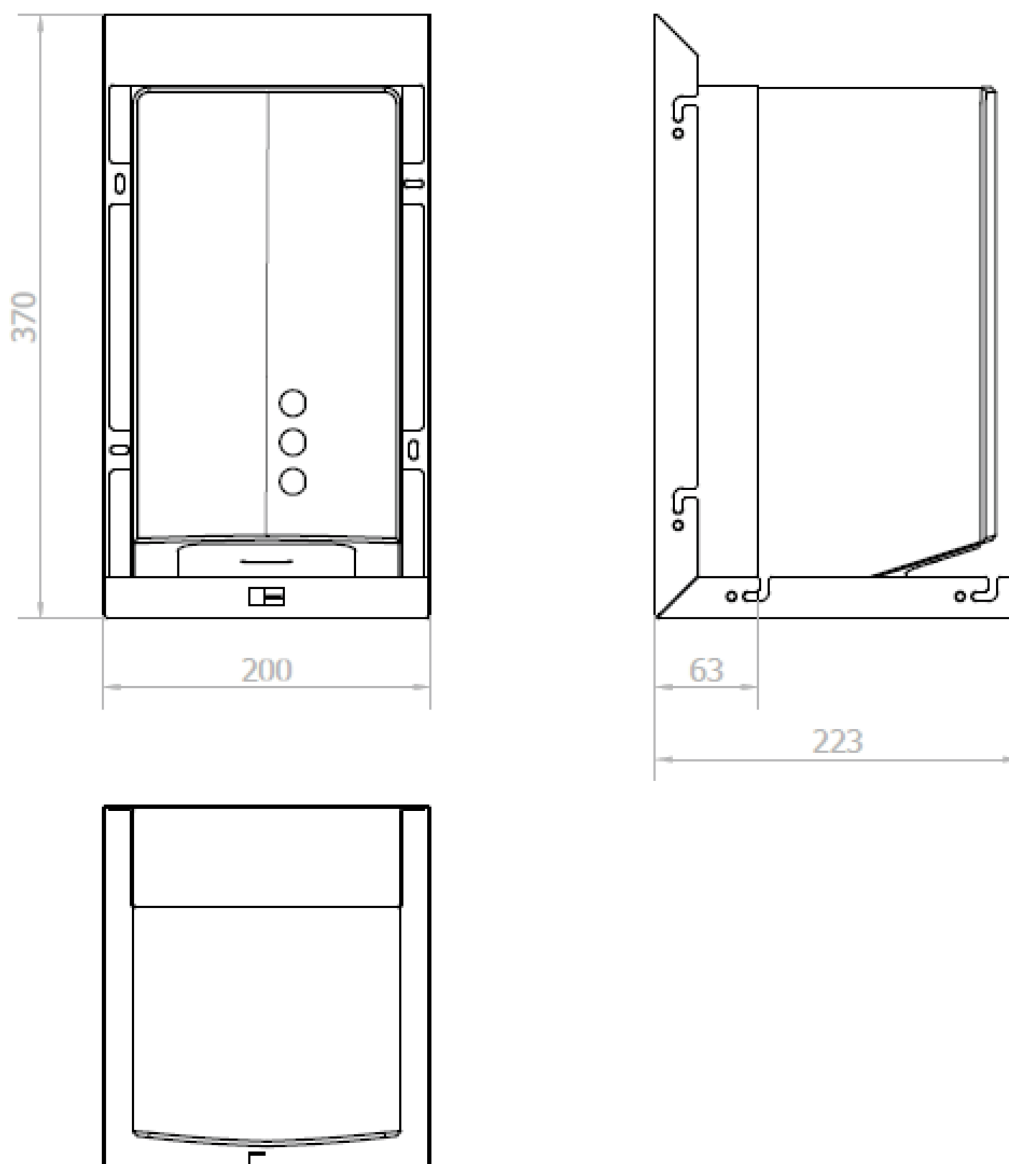

VELOX zrcadlová skříňka 80cm se senzorovým dávkovačem
mýdla, vodovodní baterií a osoušečem rukou

NOFER®