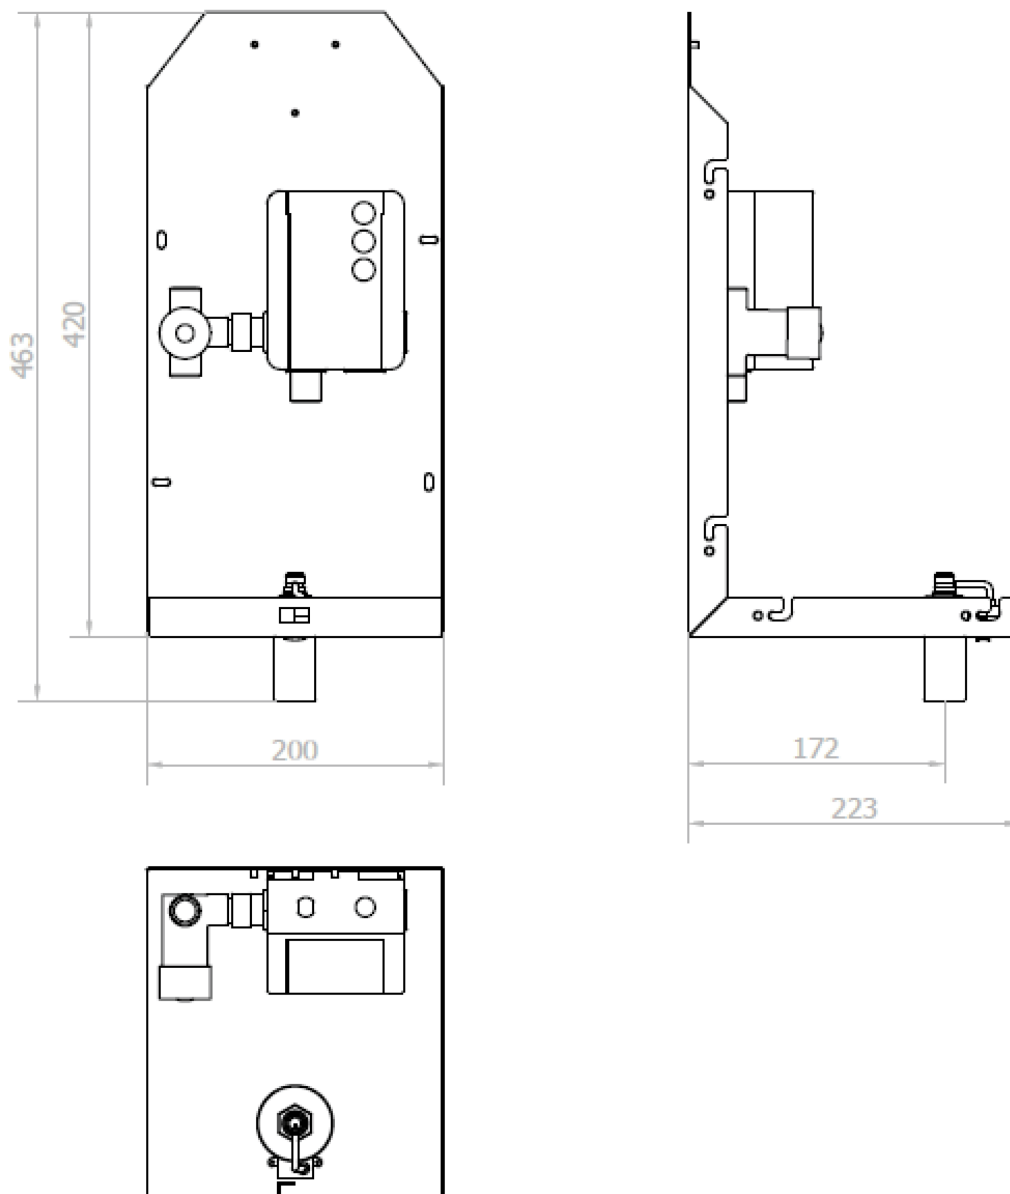

VELOX zrcadlová skříňka 80cm se senzorovým dávkovačem mýdla, vodovodní baterií a osoušečem rukou

NOFER[®]

Objednací kód: MUM000114

Základní informace

Značka: NOFER

Rozměry

Šířka: 800 mm

Výška: 900 mm

Hloubka: 263 mm

Parametry

Záruka: 2 roky

Hmotnost / ks: 30.1926 kg

Barva: Bílá

Materiál: MDF/lamino

Technický list

VELOX zrcadlová skříňka 80cm se senzorovým dávkovačem
mýdla, vodovodní baterií a osoušečem rukou

NOFER[®]

VELOX zrcadlová skříňka 80cm se senzorem dávkačím
mýdla, vodovodní baterií a osoušečem rukou

VELOX zrcadlová skříňka 80cm se sensorovým dávkovačem
mýdla, vodovodní baterií a osoušečem rukou

NOFER[®]