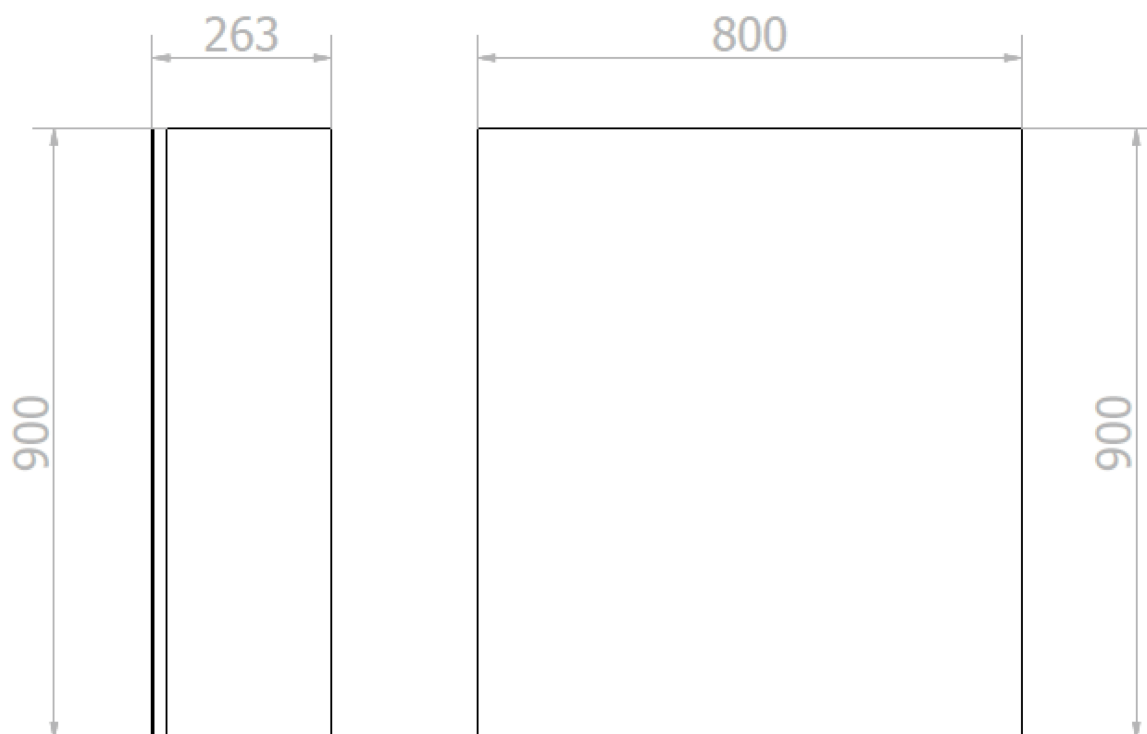

VELOX zrcadlová skříňka 80cm se senzorovým dávkovačem mýdla, vodovodní baterií a osoušečem rukou

NOFER[®]

Objednací kód: MUM000114

Základní informace

Značka: NOFER

Rozměry

Šířka: 800 mm

Výška: 900 mm

Hloubka: 263 mm

Parametry

Záruka: 2 roky

Hmotnost / ks: 30.1926 kg

Barva: Bílá

Materiál: MDF/lamino

Technický list

VELOX zrcadlová skříňka 80cm se senzorovým dávkovačem
mýdla, vodovodní baterií a osoušečem rukou