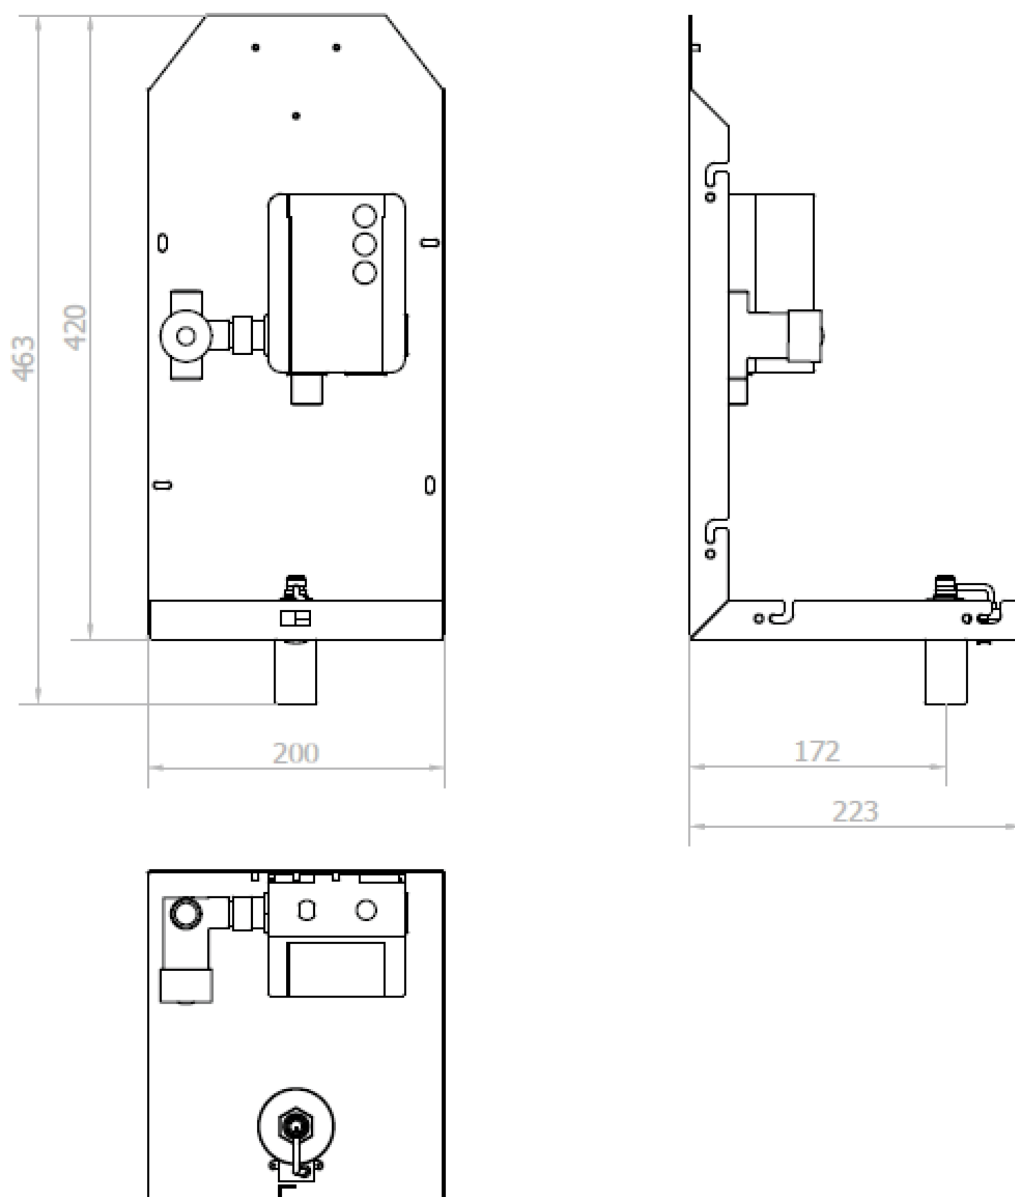

## Rozměry

Šířka: 900 mm

Výška: 900 mm

Hloubka: 263 mm

## Parametry

Záruka: 2 roky

Hmotnost / ks: 33.2796 kg

Barva: Bílá

Materiál: MDF/lamino

TOWEL zrcadlová skříňka 90cm se senzorovým dávkovačem  
mýdla, vodovodní baterií a zásobníkem na papírové ručníky

NOFER<sup>®</sup>

## Technický list

TOWEL zrcadlová skříňka 90cm se senzorem dávkač mýdla, vodovodní baterií a zásobníkem na papírové ručníky

TOWEL zrcadlová skříňka 90cm se senzorem dávávkovačem  
mýdla, vodovodní baterií a zásobníkem na papírové ručníky