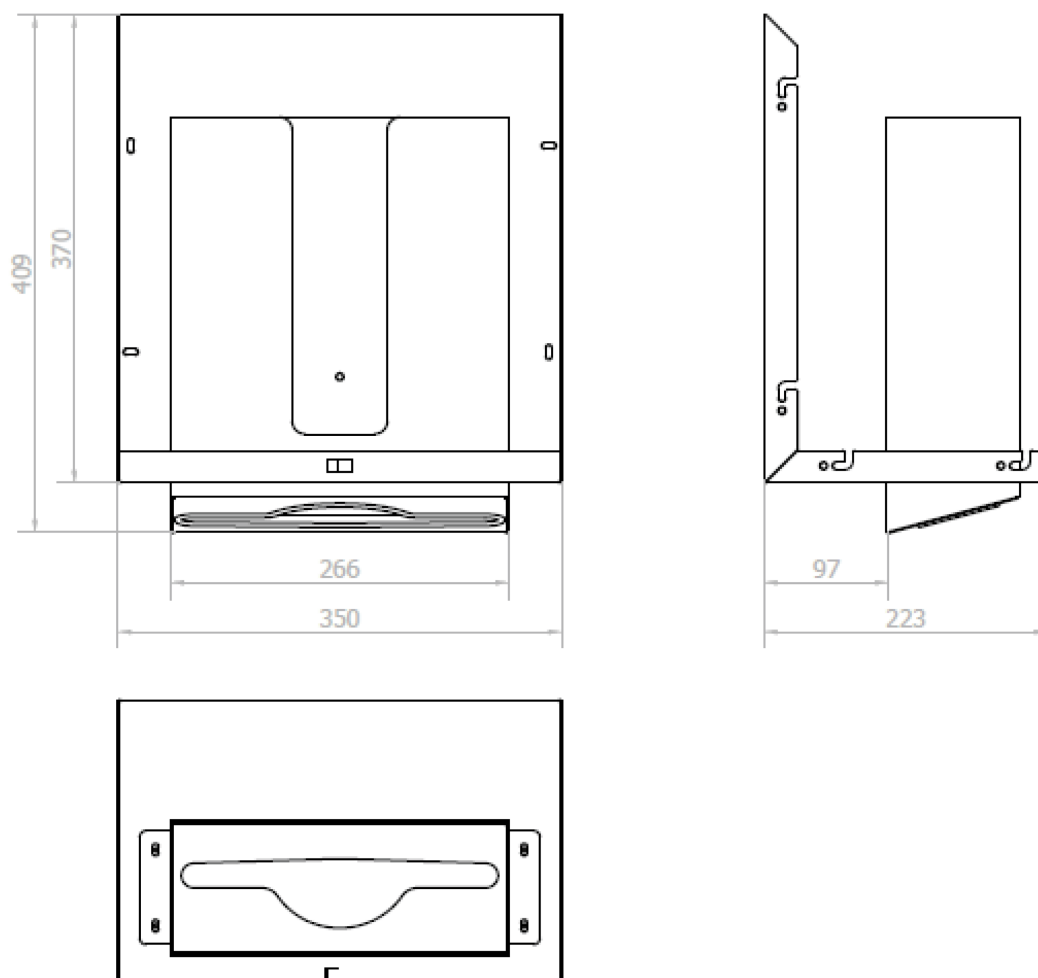

## Rozměry

Šířka: 900 mm

Výška: 900 mm

Hloubka: 263 mm

## Parametry

Záruka: 2 roky

Hmotnost / ks: 33.2796 kg

Barva: Bílá

Materiál: MDF/lamino

TOWEL zrcadlová skříňka 90cm se senzorovým dávkovačem  
mýdla, vodovodní baterií a zásobníkem na papírové ručníky

NOFER<sup>®</sup>

## Technický list

TOWEL zrcadlová skříňka 90cm se senzorem dávkač mýdla, vodovodní baterií a zásobníkem na papírové ručníky

TOWEL zrcadlová skříňka 90cm se senzorem dávávkovačem  
mýdla, vodovodní baterií a zásobníkem na papírové ručníky