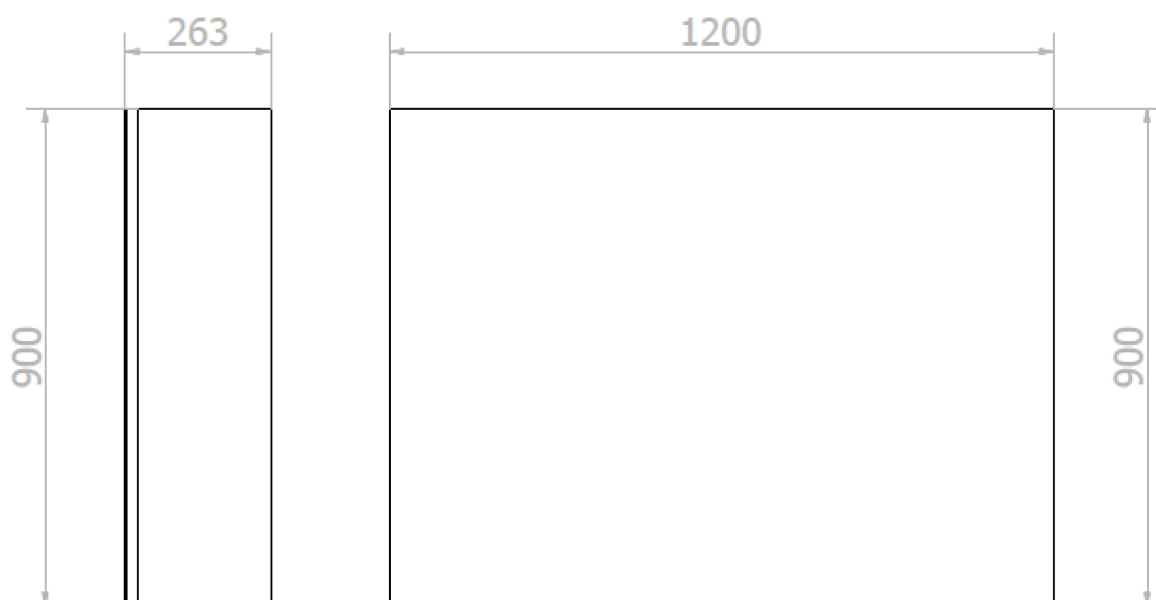

BASIC zrcadlová skříňka 1200 mm se dvěma automatickými dávkovači mýdla a se dvěma senzorovými osoušeči rukou

NOFER[®]

Objednací kód: MUM000159

Základní informace

Značka: NOFER

Rozměry

Šířka: 1200 mm

Výška: 900 mm

Hloubka: 263 mm

Parametry

Barva: Bílá

Materiál: MDF/lamino

Hmotnost / ks: 46.52 kg

Záruka: 2 roky

Technický list

BASIC zrcadlová skříňka 1200 mm se dvěma automatickými dávkovači mýdla a se dvěma senzorovými osoušeči rukou

BASIC zrcadlová skříňka 1200 mm se dvěma automatickými dávkovači mýdla a se dvěma senzorovými osoušeči rukou