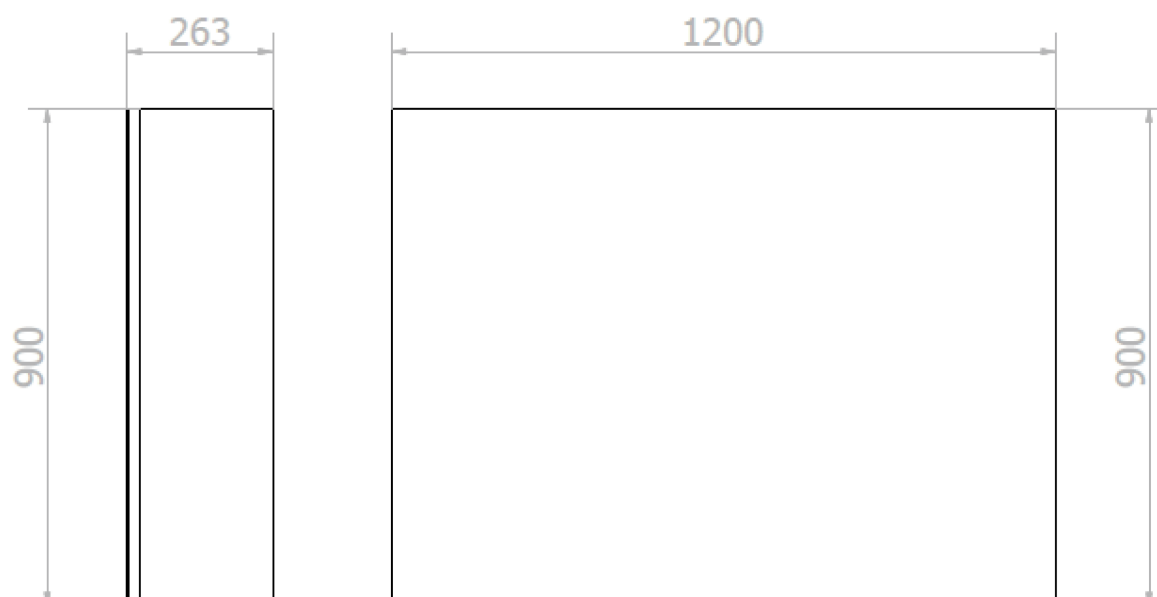

BASIC zrcadlová skříňka 120cm se dvěma automatickými dávkovači mýdla a se dvěma senzorovými osoušeči rukou

NOFER[®]

Objednací kód: MUM000159

Základní informace

Značka: NOFER

Rozměry

Šířka: 1200 mm

Výška: 900 mm

Hloubka: 263 mm

Parametry

Záruka: 2 roky

Hmotnost / ks: 48.0155 kg

Barva: Bílá

Materiál: MDF/lamino

Technický list

BASIC zrcadlová skříňka 120cm se dvěma automatickými dávkovači mýdla a se dvěma senzorovými osoušeči rukou

BASIC zrcadlová skříňka 120cm se dvěma automatickými dávkovači mýdla a se dvěma senzorovými osoušeči rukou