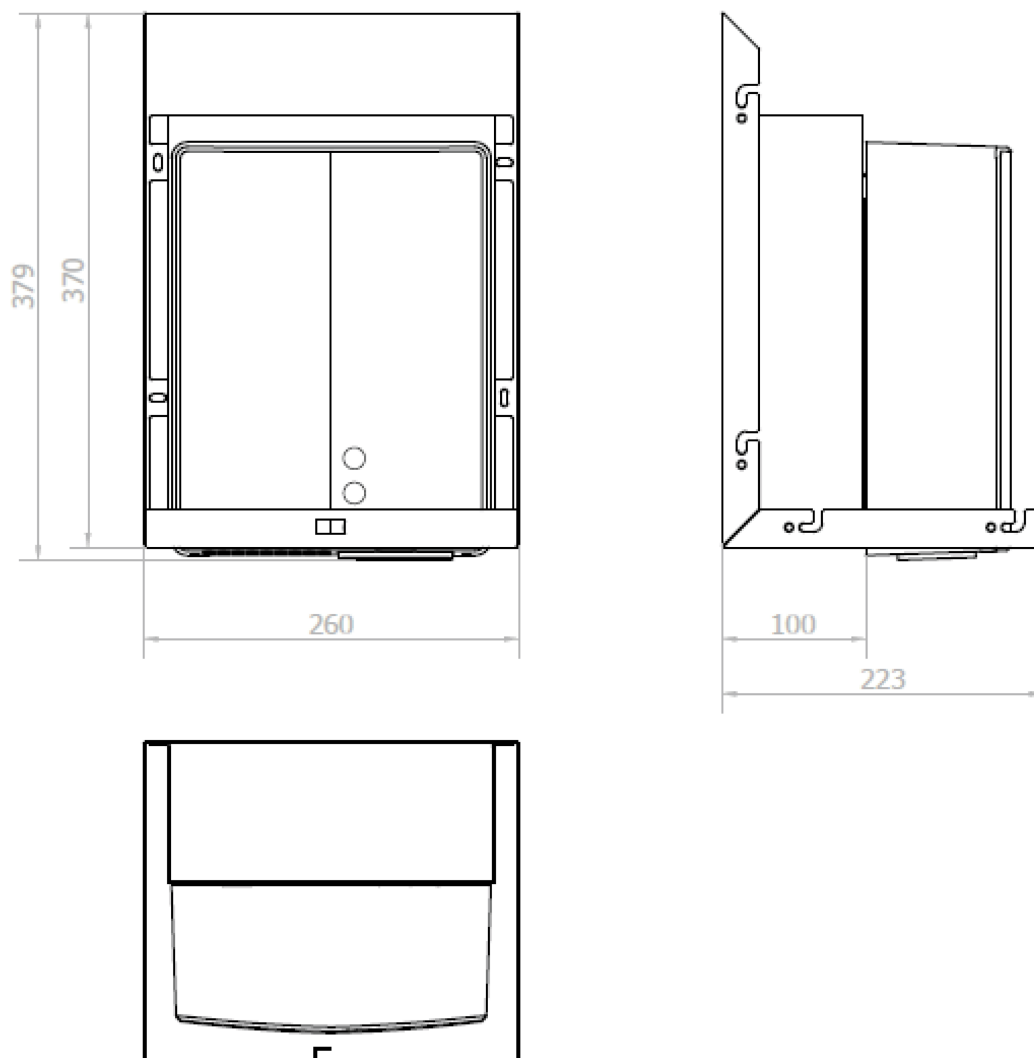

BASIC zrcadlová skříňka 1200 mm se dvěma automatickými dávkovači mýdla a se dvěma senzorovými osoušeči rukou

NOFER[®]

Objednací kód: MUM000159

Základní informace

Značka: NOFER

Rozměry

Šířka: 1200 mm

Výška: 900 mm

Hloubka: 263 mm

Parametry

Barva: Bílá

Materiál: MDF/lamino

Hmotnost / ks: 46.52 kg

Záruka: 2 roky

Technický list

BASIC zrcadlová skříňka 1200 mm se dvěma automatickými dávkovači mýdla a se dvěma senzorovými osoušeči rukou

BASIC zrcadlová skříňka 1200 mm se dvěma automatickými dávkovači mýdla a se dvěma senzorovými osoušeči rukou