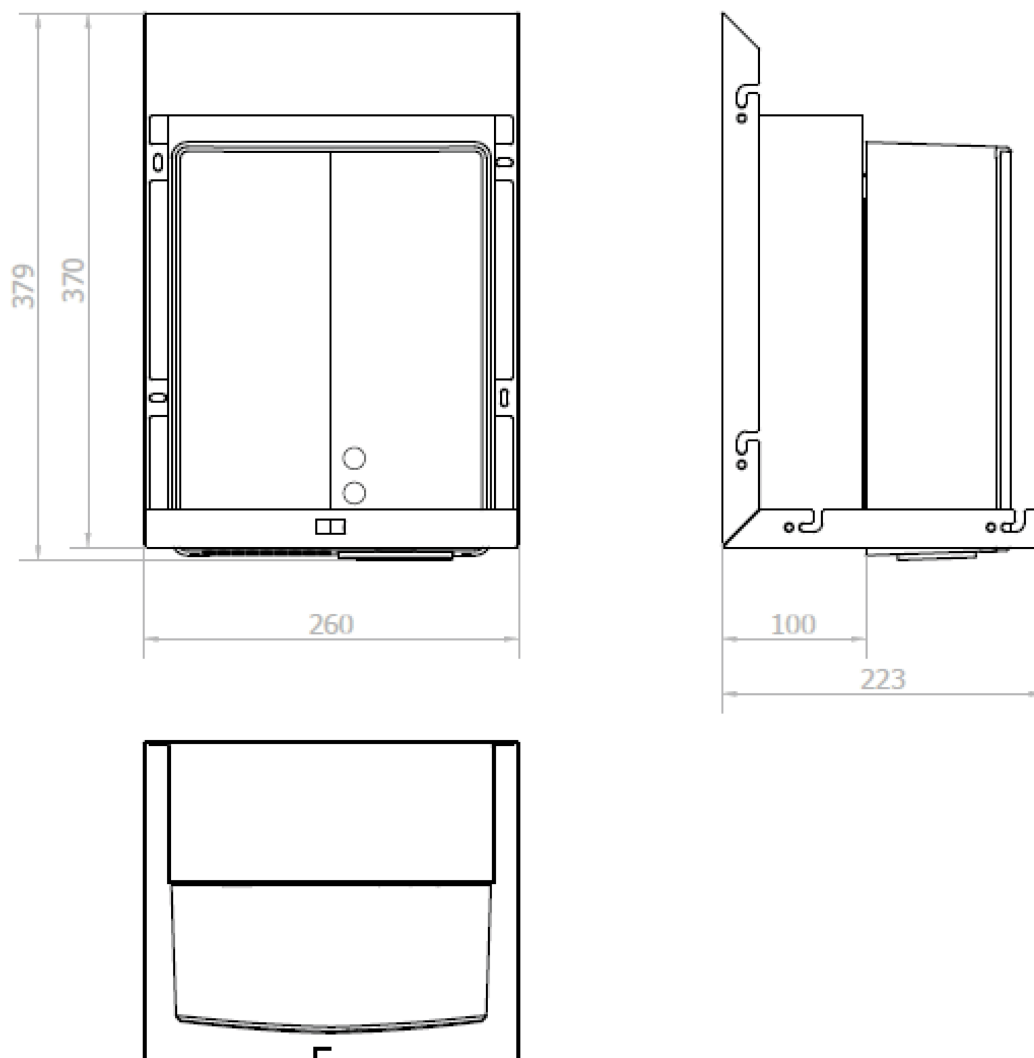

BASIC zrcadlová skříňka 120cm se dvěma automatickými dávkovači mýdla a se dvěma senzorovými osoušeči rukou

NOFER[®]

Objednací kód: MUM000159

Základní informace

Značka: NOFER

Rozměry

Šířka: 1200 mm

Výška: 900 mm

Hloubka: 263 mm

Parametry

Záruka: 2 roky

Hmotnost / ks: 48.0155 kg

Barva: Bílá

Materiál: MDF/lamino

Technický list

BASIC zrcadlová skříňka 120cm se dvěma automatickými dávkovači mýdla a se dvěma senzorovými osoušeči rukou

BASIC zrcadlová skříňka 120cm se dvěma automatickými dávkovači mýdla a se dvěma senzorovými osoušeči rukou