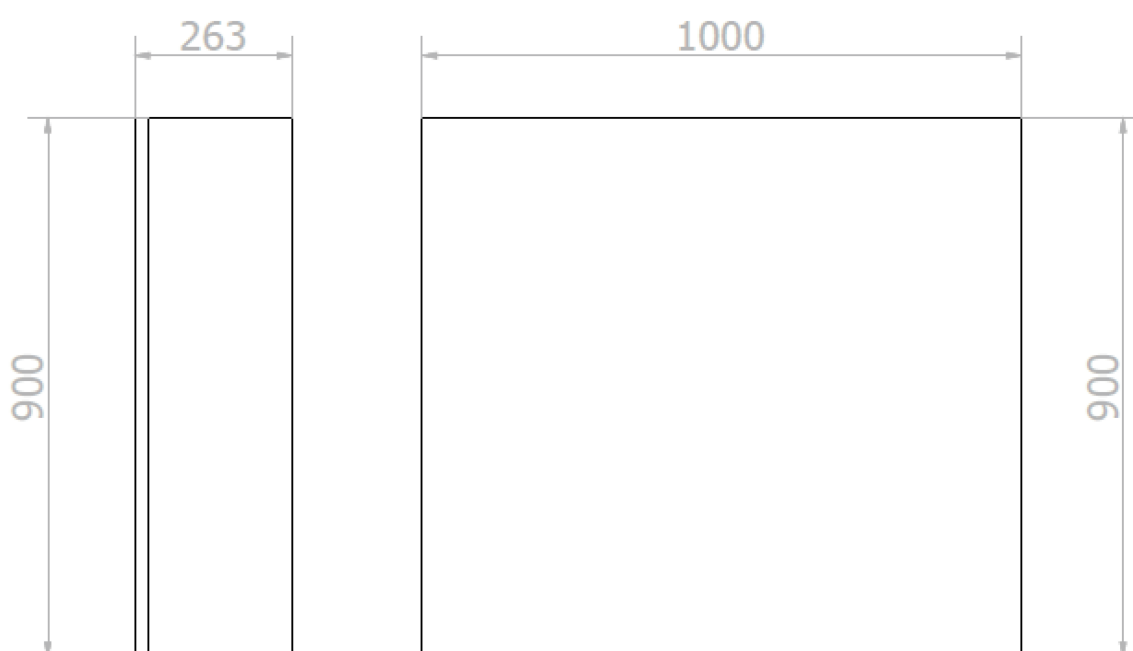

BASIC zrcadlová skříňka 1000 mm s automatickým dávkovačem mýdla a senzorovým osoušečem rukou

NOFER[®]

Objednací kód: MUM000122

Základní informace

Značka: NOFER

Rozměry

Šířka: 1000 mm

Výška: 900 mm

Hloubka: 263 mm

Parametry

Barva: Bílá

Materiál: MDF/lamino

Hmotnost / ks: 32.26 kg

Záruka: 2 roky

Technický list

BASIC zrcadlová skříňka 1000 mm s automatickým dávkovačem mýdla a senzorovým osoušečem rukou

BASIC zrcadlová skříňka 1000 mm s automatickým dávkovačem mýdla a senzorovým osoušečem rukou