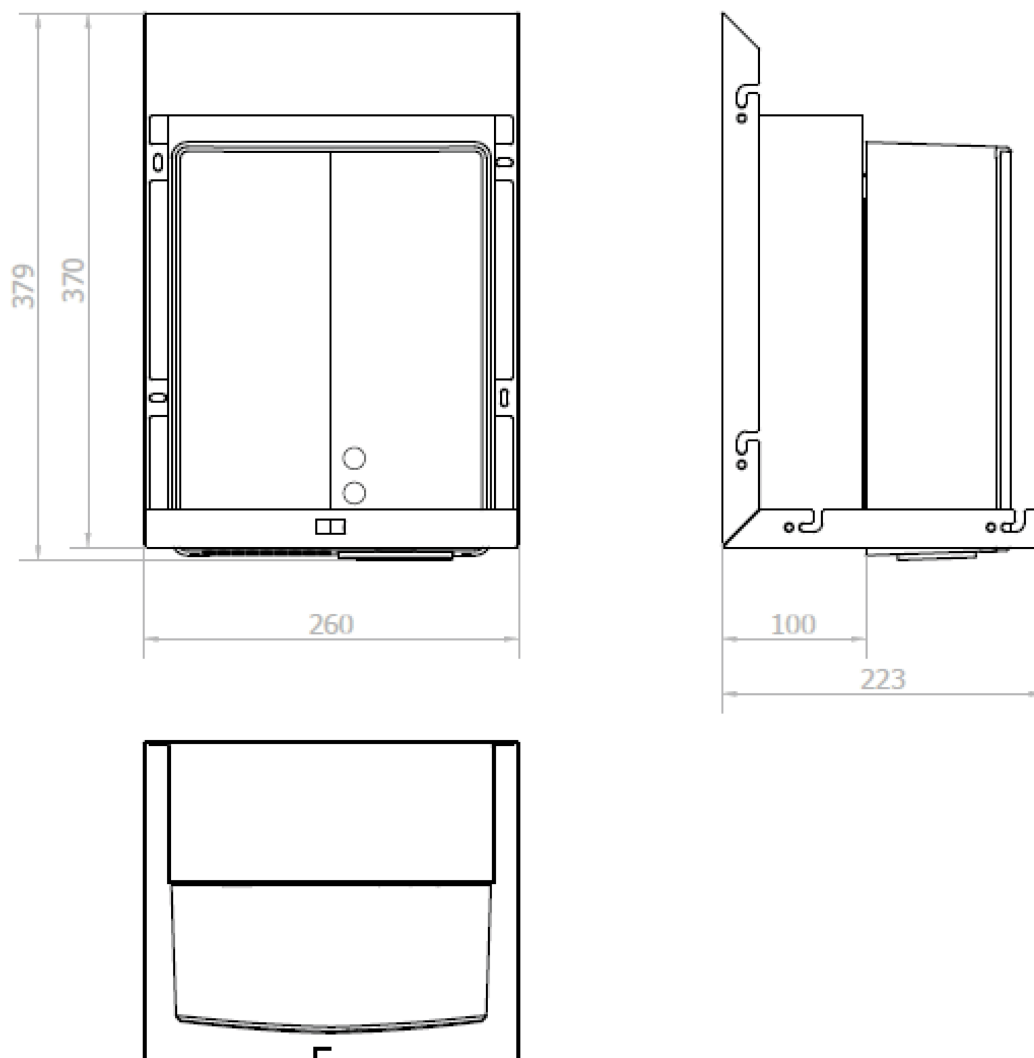

**BASIC zrcadlová skříňka 100cm s automatickým dávkovačem
mýdla a senzorovým osoušečem rukou**

NOFER