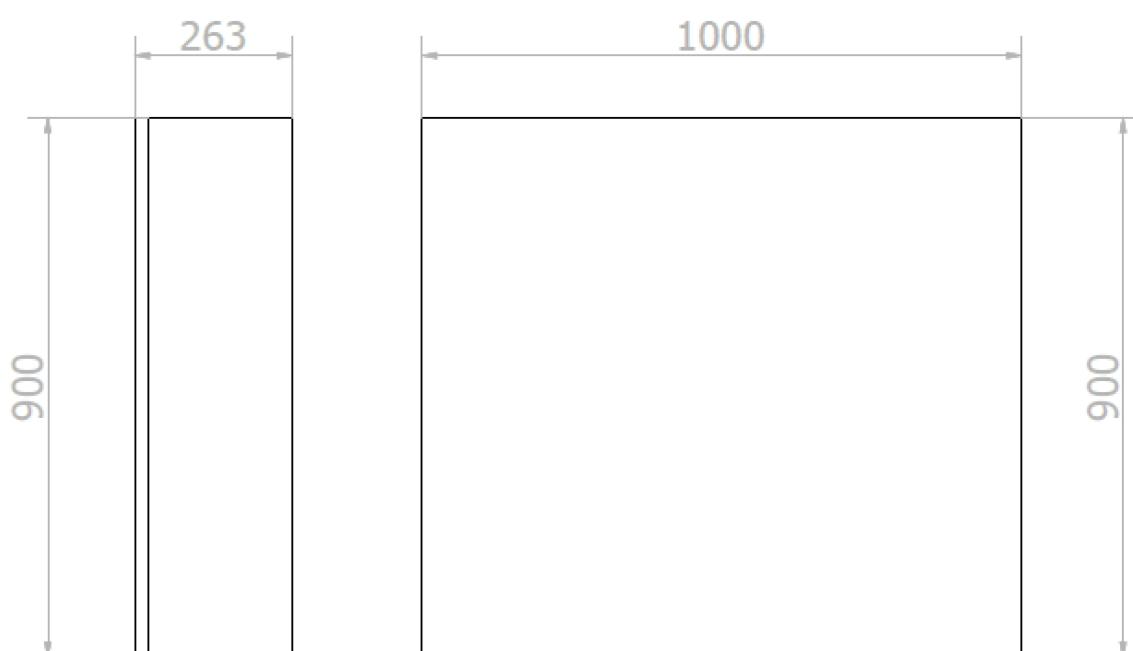

BASIC zrcadlová skříňka 100cm s automatickým dávkovačem mýdla a senzorovým osoušečem rukou

NOFER[®]

Objednací kód: MUM000122

Základní informace

Značka: NOFER

Rozměry

Šířka: 1000 mm

Výška: 900 mm

Hloubka: 263 mm

Parametry

Záruka: 2 roky

Hmotnost / ks: 33.3466 kg

Barva: Bílá

Materiál: MDF/lamino

Technický list

**BASIC zrcadlová skříňka 100cm s automatickým dávkovačem
mýdla a senzorovým osoušečem rukou**

NOFER

**BASIC zrcadlová skříňka 100cm s automatickým dávkovačem
mýdla a senzorovým osoušečem rukou**

NOFER