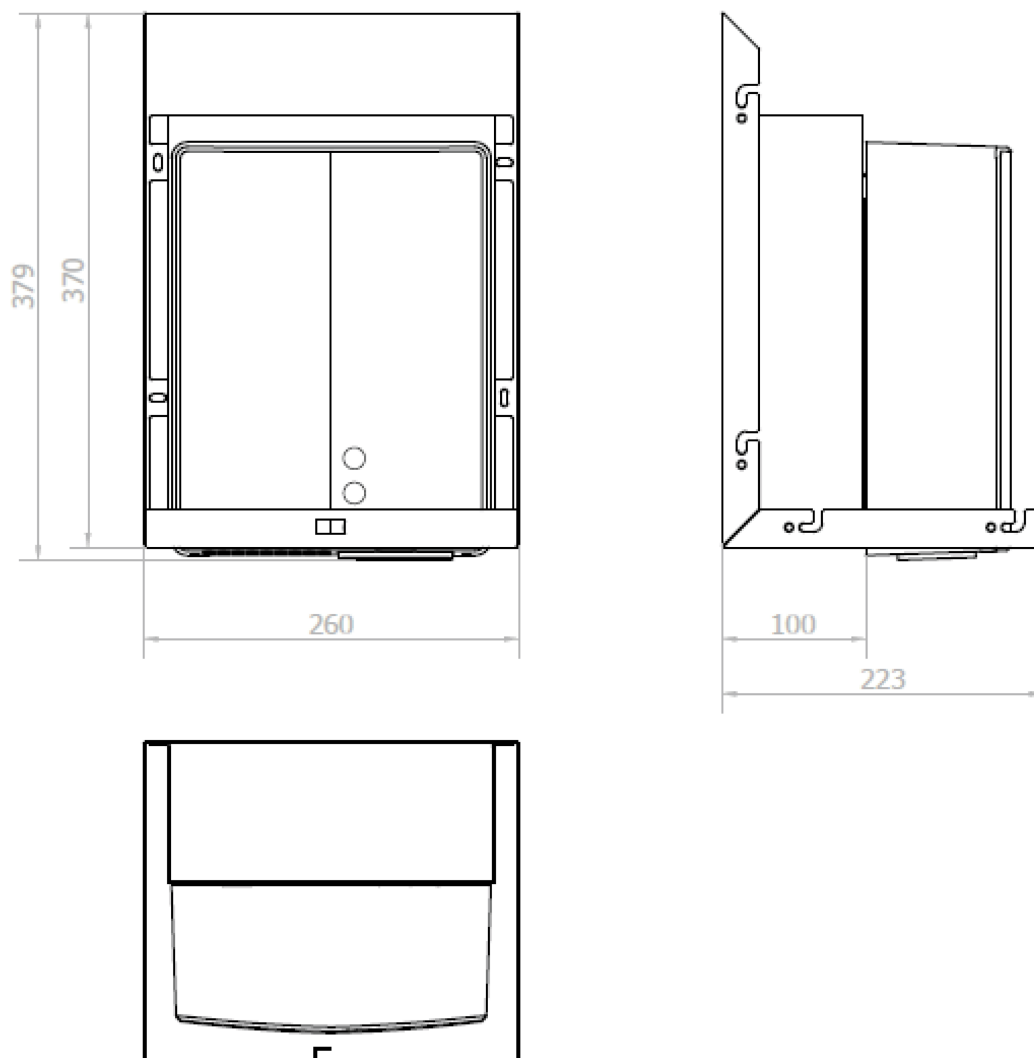

BASIC zrcadlová skříňka 1000 mm s automatickým dávkovačem mýdla a senzorovým osoušečem rukou

NOFER[®]

Objednací kód: MUM000122

Základní informace

Značka: NOFER

Rozměry

Šířka: 1000 mm

Výška: 900 mm

Hloubka: 263 mm

Parametry

Barva: Bílá

Materiál: MDF/lamino

Hmotnost / ks: 32.26 kg

Záruka: 2 roky

Technický list

BASIC zrcadlová skříňka 1000 mm s automatickým dávkovačem mýdla a senzorovým osoušečem rukou

BASIC zrcadlová skříňka 1000 mm s automatickým dávkovačem mýdla a senzorovým osoušečem rukou