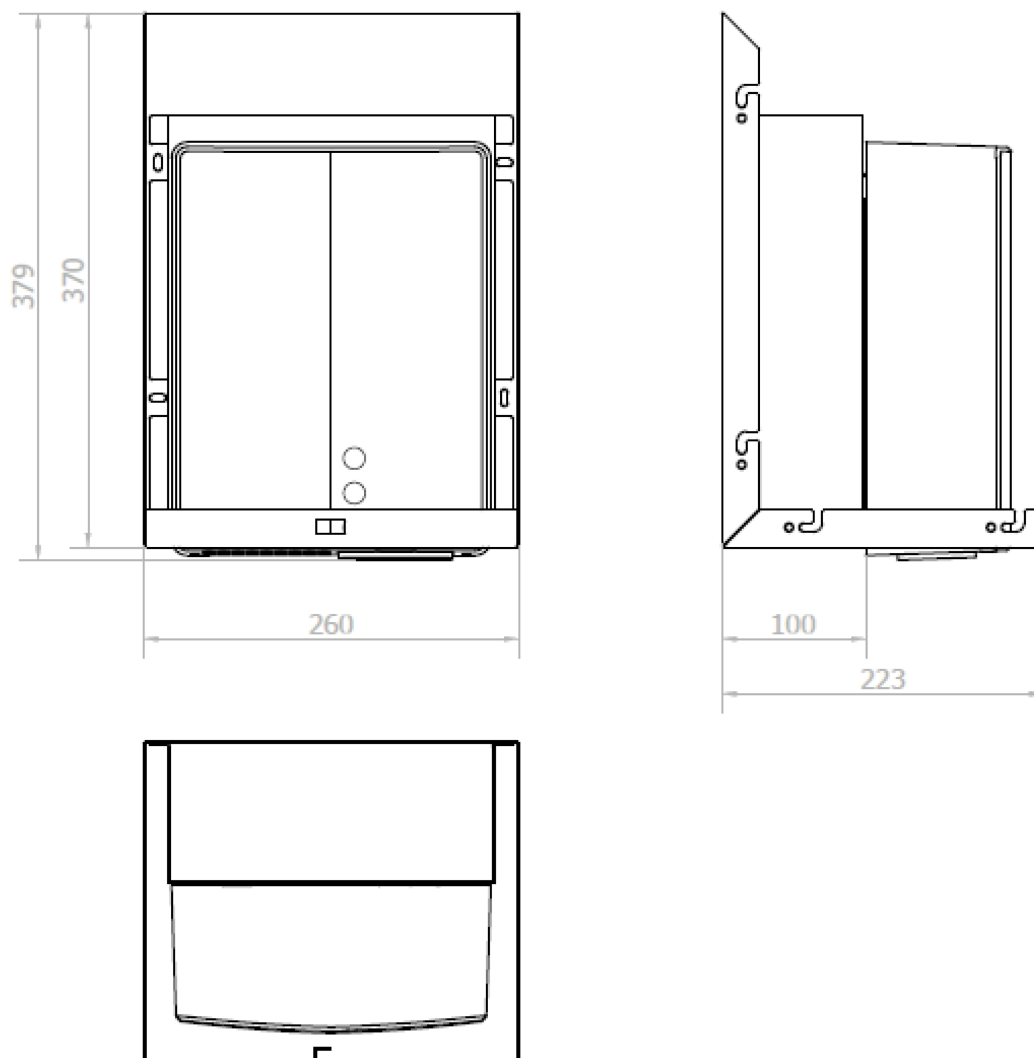

BASIC zrcadlová skříňka 700 mm s automatickým dávkovačem mýdla a senzorovým osoušečem rukou

NOFER[®]

Objednací kód: MUM000119

Základní informace

Značka: NOFER

Rozměry

Šířka: 700 mm

Výška: 900 mm

Hloubka: 263 mm

Parametry

Barva: Bílá

Materiál: MDF/lamino

Hmotnost / ks: 23.26 kg

Záruka: 2 roky

Technický list

**BASIC zrcadlová skříňka 700 mm s automatickým
dávkačem mýdla a senzorovým osoušečem rukou**

**BASIC zrcadlová skříňka 700 mm s automatickým
dávkovačem mýdla a senzorovým osoušečem rukou**