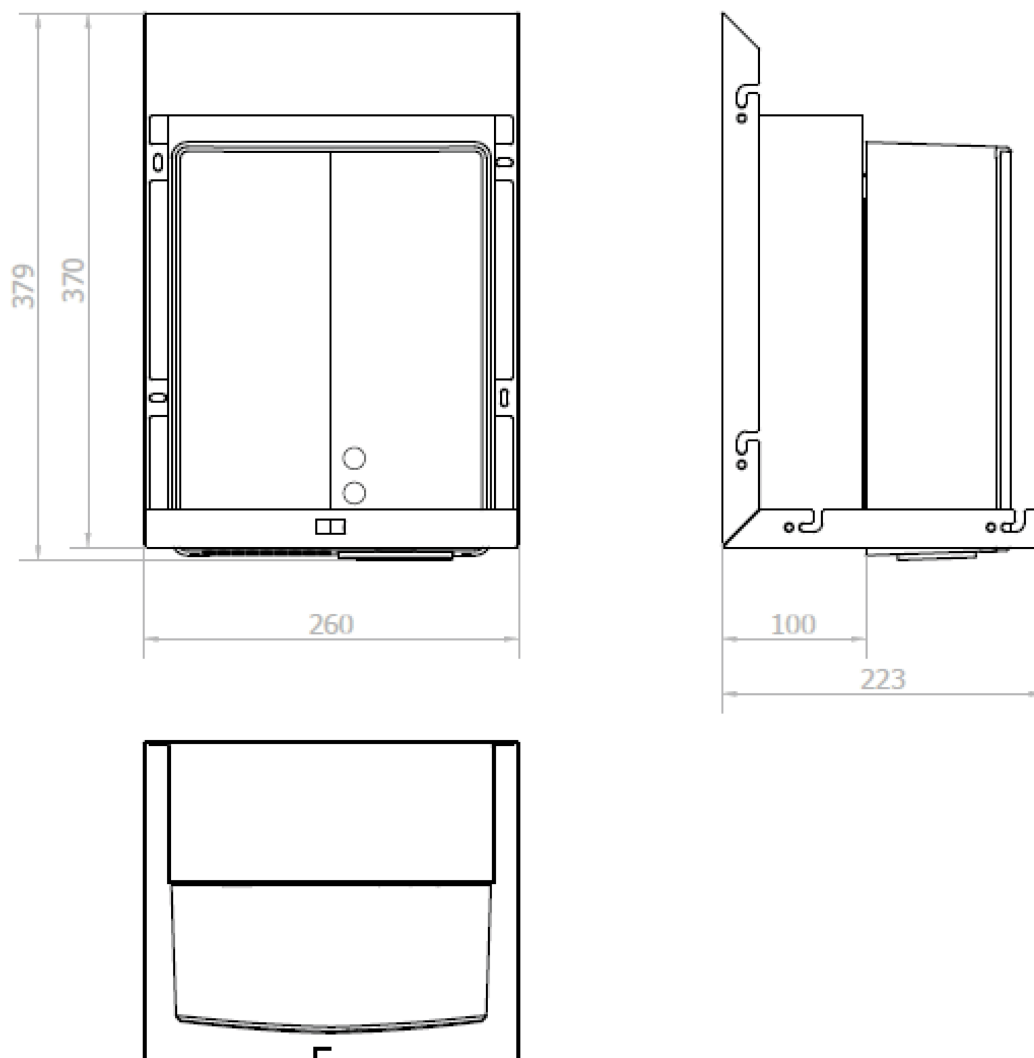

BASIC zrcadlová skříňka 70cm s automatickým dávkovačem mýdla a senzorovým osoušečem rukou

NOFER[®]

Objednací kód: MUM000119

Základní informace

Značka: NOFER

Rozměry

Šířka: 700 mm

Výška: 900 mm

Hloubka: 263 mm

Parametry

Záruka: 2 roky

Hmotnost / ks: 24.0856 kg

Barva: Bílá

Materiál: MDF/lamino

Technický list

**BASIC zrcadlová skříňka 70cm s automatickým dávkovačem
mýdla a senzorovým osoušečem rukou**

NOFER

**BASIC zrcadlová skříňka 70cm s automatickým dávkovačem
mýdla a senzorovým osoušečem rukou**

NOFER