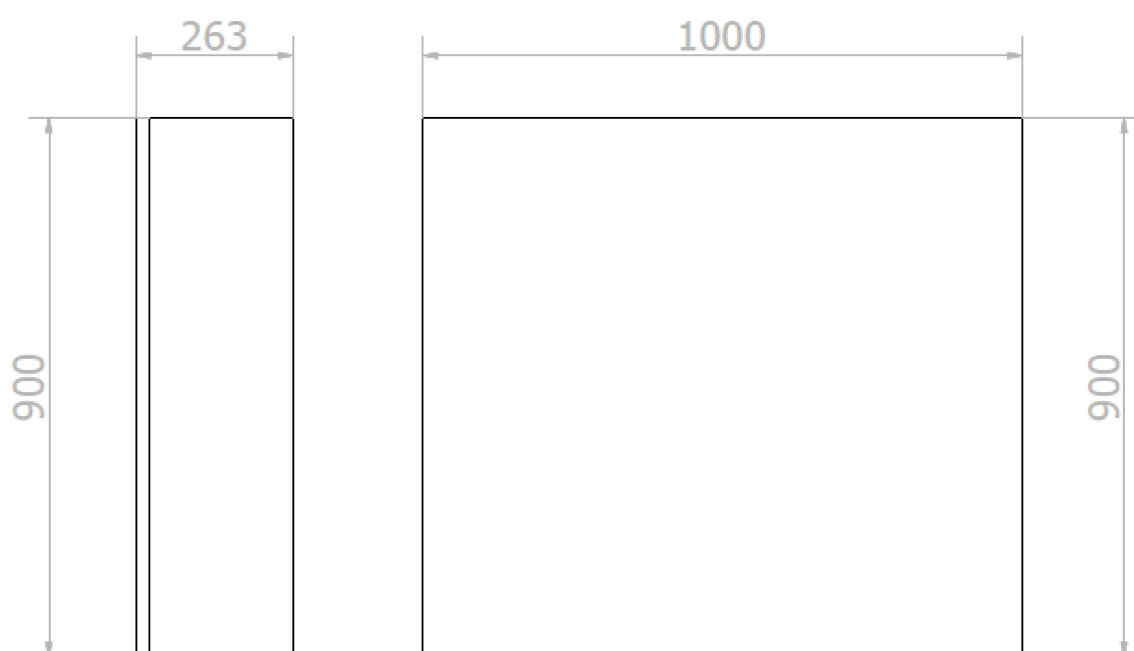

ESSENTIA zrcadlová skříňka 100cm s automatickým dávkovačem mýdla a zásobníkem na papírové ručníky

NOFER[®]

Objednací kód: MUM000126

Základní informace

Značka: NOFER

Rozměry

Šířka: 1000 mm

Výška: 900 mm

Hloubka: 263 mm

Parametry

Záruka: 2 roky

Hmotnost / ks: 32.8466 kg

Barva: Bílá

Materiál: MDF/lamino

Technický list

ESSENTIA zrcadlová skříňka 100cm s automatickým dávkovačem mýdla a zásobníkem na papírové ručníky