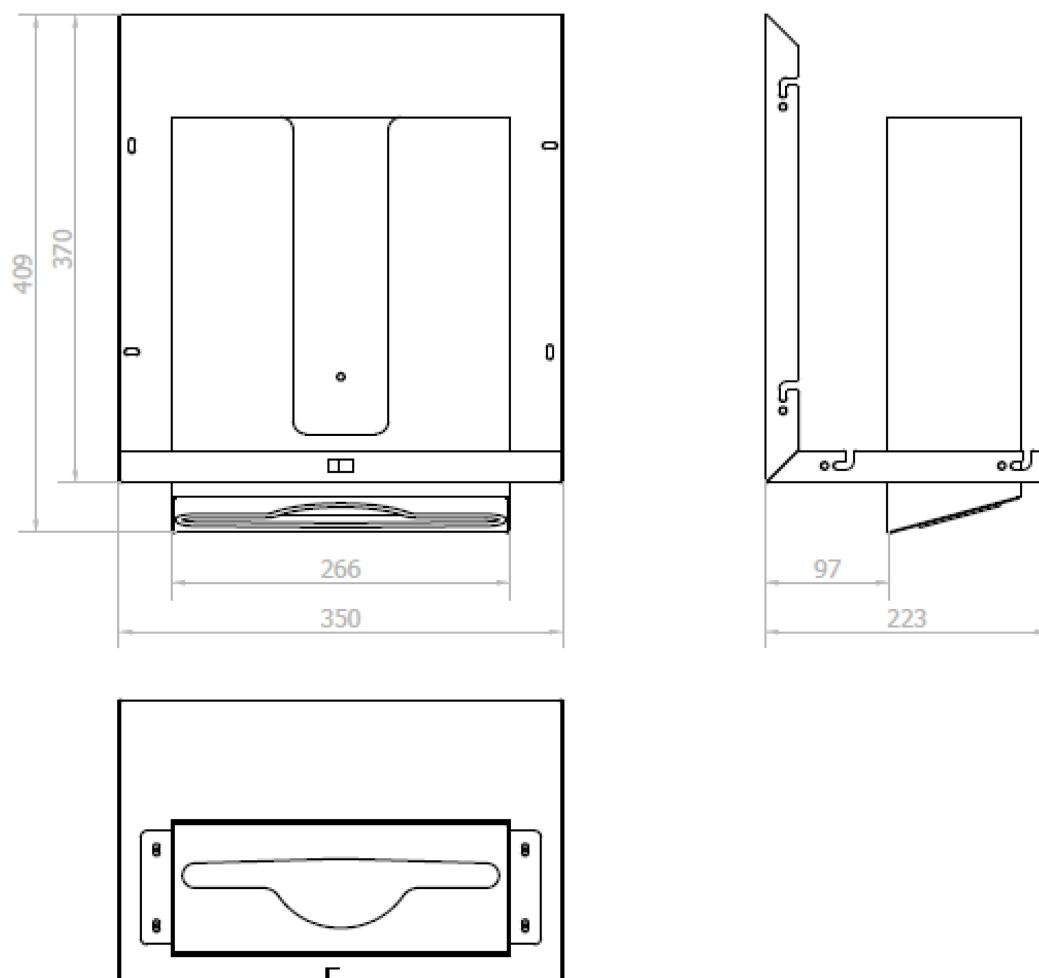

ESSENTIA zrcadlová skříňka 100cm s automatickým dávkovačem mýdla a zásobníkem na papírové ručníky

NOFER[®]

Objednací kód: MUM000126

Základní informace

Značka: NOFER

Rozměry

Šířka: 1000 mm

Výška: 900 mm

Hloubka: 263 mm

Parametry

Záruka: 2 roky

Hmotnost / ks: 32.8466 kg

Barva: Bílá

Materiál: MDF/lamino

Technický list

ESSENTIA zrcadlová skříňka 100cm s automatickým dávkovačem mýdla a zásobníkem na papírové ručníky

ESSENTIA zrcadlová skříňka 100cm s automatickým
dávkačem mýdla a zásobníkem na papírové ručníky

NOFER[®]