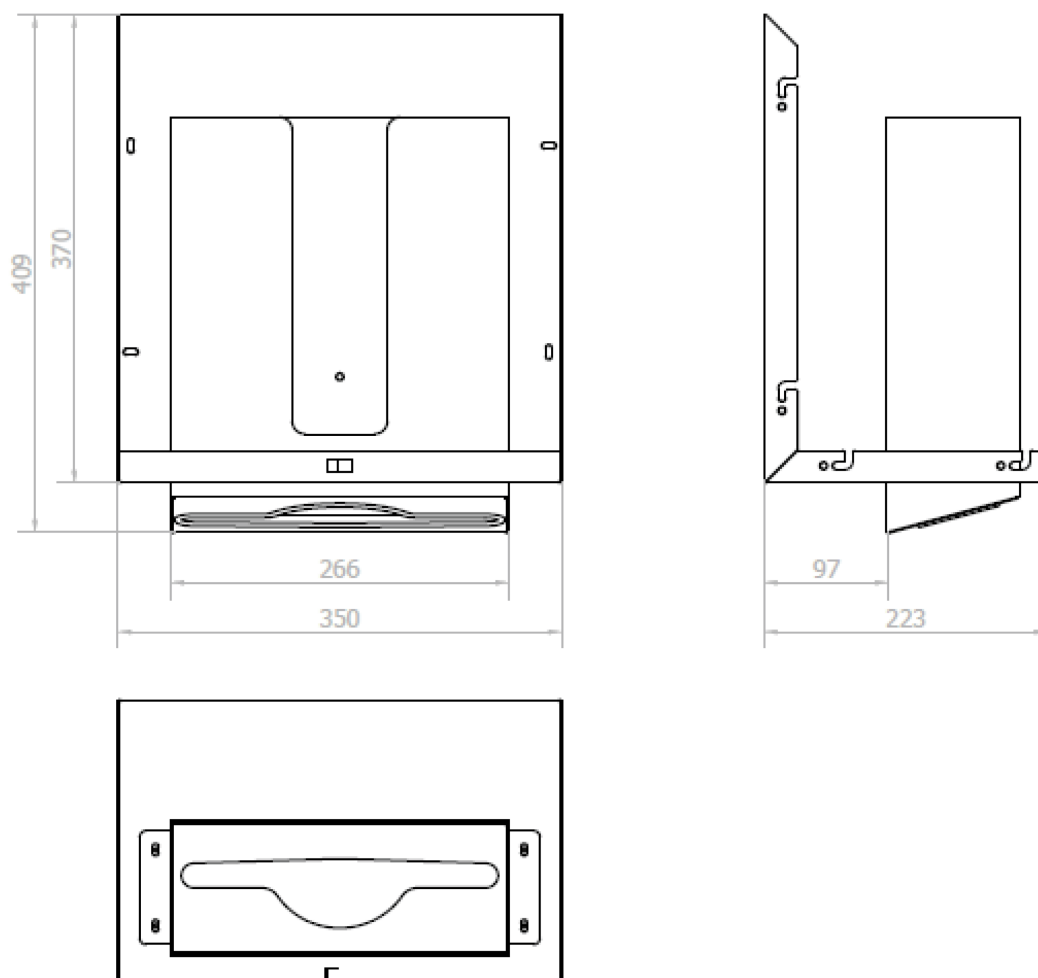

## Rozměry

Šířka: 1000 mm

Výška: 900 mm

Hloubka: 263 mm

## Parametry

Barva: Bílá

Materiál: MDF/lamino

Hmotnost / ks: 31.76 kg

Záruka: 2 roky

## Technický list

ESSENTIA zrcadlová skříňka 1000 mm s automatickým dávkovačem mýdla a zásobníkem na papírové ručníky

ESSENTIA zrcadlová skříňka 1000 mm s automatickým dávkovačem mýdla a zásobníkem na papírové ručníky