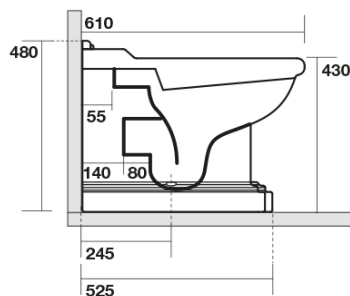

## Rozměry

Šířka: 390 mm  
Výška: 430 mm  
Hloubka: 610 mm

## Parametry

Barva: Černá  
Materiál: Keramika  
Technologie  
splachování: Standard  
Objem splachovací  
vody: 4 l / 6 l  
Tvar: Retro  
Ostatní: Odpad spodní, Odpad zadní  
Balení neobsahuje: Kotvící sada, WC sedátko  
Hmotnost / ks: 13.35 kg  
Balení: 1 ks  
Záruka: 2 roky

# RETRO WC mísa stojící, 39x61cm, spodní/zadní odpad, černá mat

## Technický list

není součástí /not supplied

350 ± 15

120 mm con curva  
art. 900102

max. 90 // min. 70  
con curva art. 900104

max. 180 // min. 150  
con curva art. 7619

tubo di raccordo  
a parete art. 7539