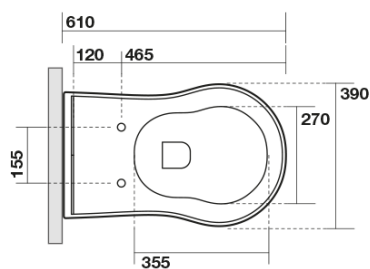

## Rozměry

Šířka: 390 mm  
Výška: 430 mm  
Hloubka: 610 mm

## Parametry

Barva: Černá  
Materiál: Keramika  
Technologie  
splachování: Standard  
Objem splachovací  
vody: 4 l / 6 l  
Tvar: Retro  
Ostatní: Odpad spodní, Odpad zadní  
Balení neobsahuje: Kotvící sada, WC sedátko  
Hmotnost / ks: 13.35 kg  
Balení: 1 ks  
Záruka: 2 roky

# RETRO WC mísa stojící, 39x61cm, spodní/zadní odpad, černá mat

## Technický list

není součástí /not supplied

350 ± 15

120 mm con curva  
art. 900102

max. 90 // min. 70  
con curva art. 900104

max. 180 // min. 150  
con curva art. 7619

tubo di raccordo  
a parete art. 7539