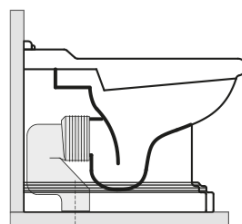

## Rozměry

Šířka: 390 mm  
Výška: 430 mm  
Hloubka: 610 mm

# RETRO WC mísa stojící, 39x61cm, spodní/zadní odpad, černá mat

## Technický list

není součástí /not supplied

350 ± 15

120 mm con curva  
art. 900102

max. 90 // min. 70  
con curva art. 900104

max. 180 // min. 150  
con curva art. 7619

tubo di raccordo  
a parete art. 7539