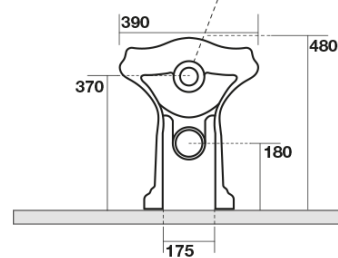

## Rozměry

Šířka: 390 mm  
Výška: 430 mm  
Hloubka: 610 mm

# RETRO WC mísa stojící, 39x61cm, spodní/zadní odpad, černá mat

## Technický list

není součástí /not supplied

350 ± 15

120 mm con curva  
art. 900102

max. 90 // min. 70  
con curva art. 900104

max. 180 // min. 150  
con curva art. 7619

tubo di raccordo  
a parete art. 7539