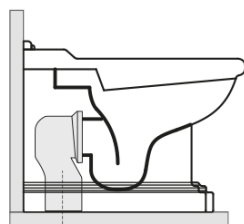

RETRO WC mísa stojící, 39x61cm, spodní/zadní odpad, černá mat

KERASAN

Objednací kód: 101631

Základní informace

Značka: Kerasan
Série: RETRO KERASAN

Rozměry

Šířka: 390 mm
Výška: 430 mm
Hloubka: 610 mm

Parametry

Doporučujeme přikoupit

1 ks RETRO WC sedátko Soft Close, černá mat/chrom (Objednací kód: 108831)

RETRO WC mísa stojící, 39x61cm, spodní/zadní odpad, černá mat

KERASAN

Technický list

není součástí /not supplied

350 ± 15

120 mm con curva
art. 900102

max. 90 // min. 70
con curva art. 900104

max. 180 // min. 150
con curva art. 7619

tubo di raccordo
a parete art. 7539