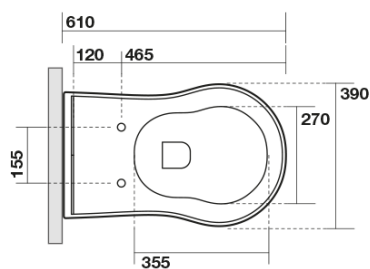

RETRO WC mísa stojící, 39x61cm, spodní/zadní odpad, černá mat

KERASAN

Technický list