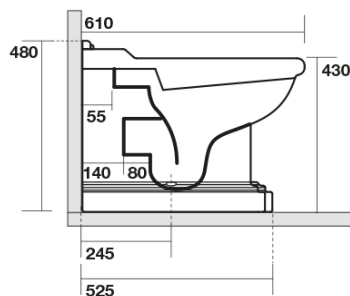

RETRO WC mísa stojící, 39x61cm, spodní/zadní odpad, černá mat

KERASAN

Technický list