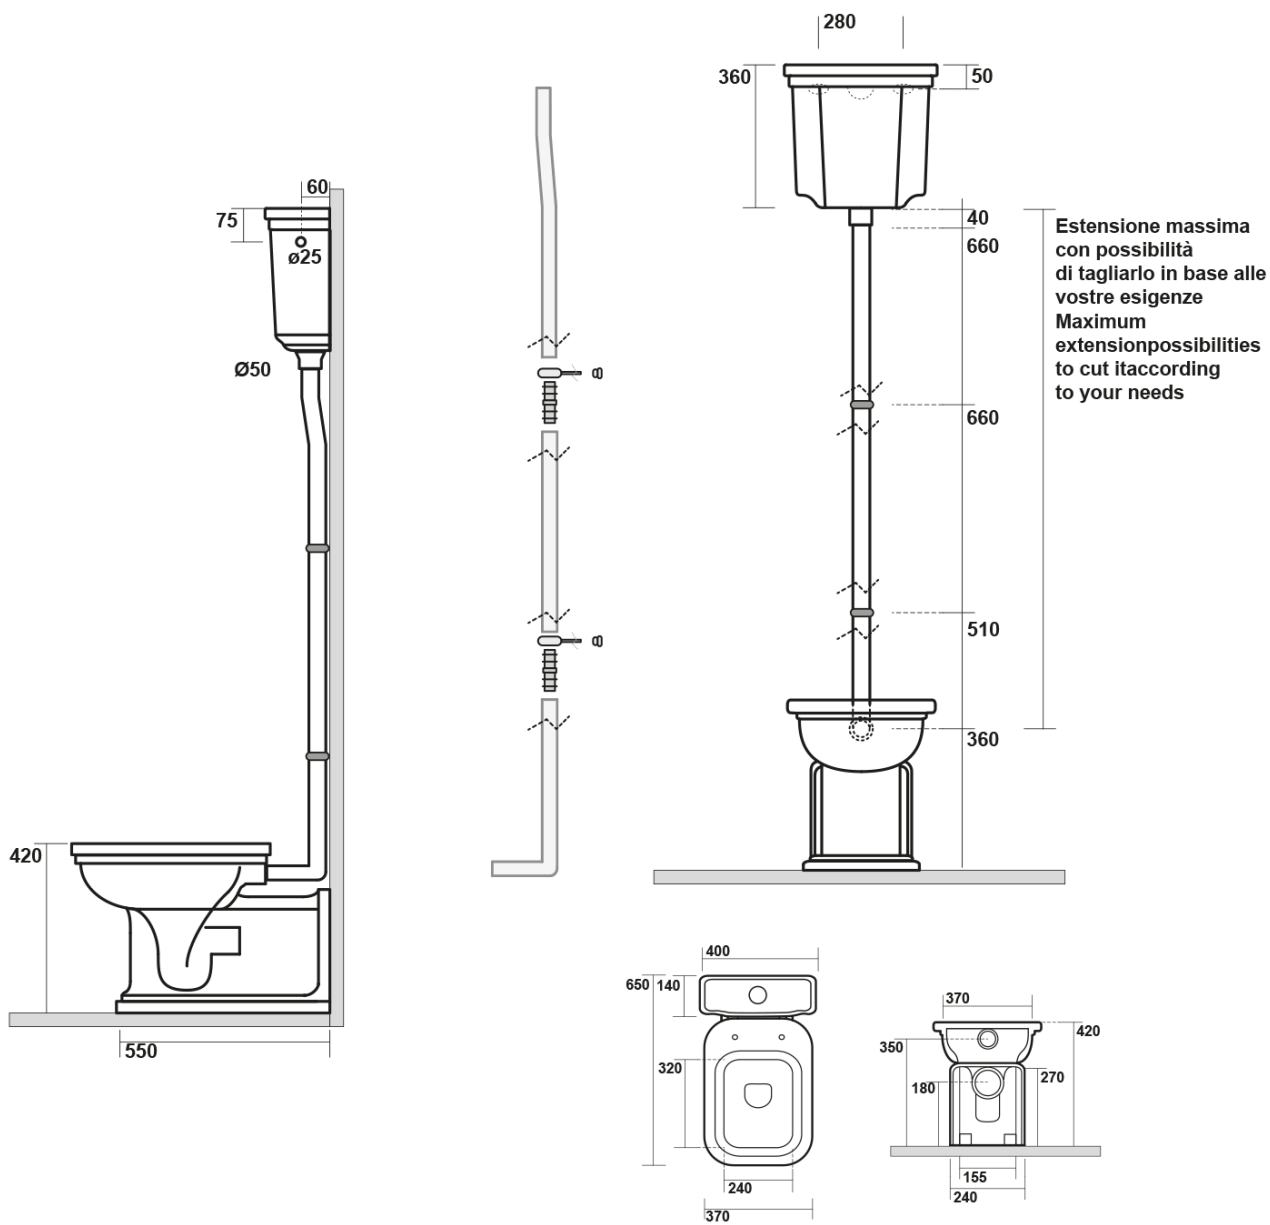

Objednací kód: 418031

Základní informace

Značka: Kerasan
Série: WALDORF

Rozměry

Šířka: 400 mm
Výška: 360 mm
Hloubka: 140 mm

Parametry

Záruka: 2 roky
Barva: Černá
Materiál: Keramika
Tvar: Retro
Hmotnost / ks: 11.7 kg
Balení: 1 ks

Doporučujeme přikoupit

1 ks WALDORF-RETRO trubka k nádržce, chrom (Objednací kód: 757390)

1 ks WALDORF-RETRO splachovací mechanismus s řetízkem, chrom (Objednací kód: 754590)

Technický list

Estensione massima con possibilità di tagliarlo in base alle vostre esigenze
Maximum extension possibilities to cut it according to your needs