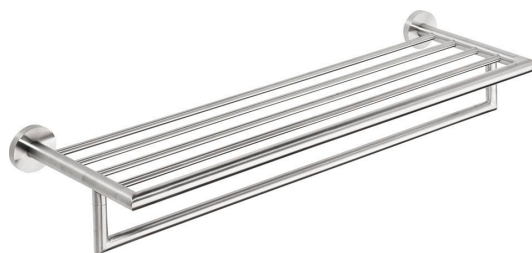

Objednací kód: XS406

Základní informace

Značka: Sapho
Série: X-STEEL

Rozměry

Délka: 655 mm
Šířka: 655 mm
Výška: 120 mm
Hloubka: 215 mm

Parametry

Barva: Nerez mat
Materiál: Nerez
Tvar: Kruhové
Druh: Držák ručníků s policí
Instalace: Vrtání
Hmotnost / ks: 1.437 kg
Balení: 1 ks
Záruka: 10 let