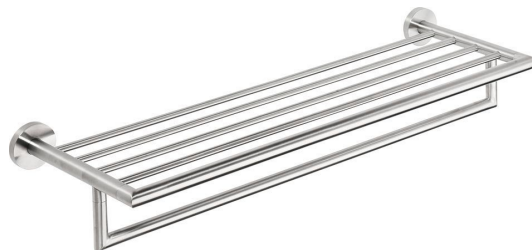

Objednací kód: XS406

Základní informace

Značka: Sapho
Série: X-STEEL

Rozměry

Délka: 655 mm
Šířka: 655 mm
Výška: 120 mm
Hloubka: 215 mm

Parametry

Barva: Nerez mat
Materiál: Nerez
Tvar: Kruhové
Druh: Držák ručníků s policí
Instalace: Vrtání
Hmotnost / ks: 1.437 kg
Balení: 1 ks
Záruka: 10 let