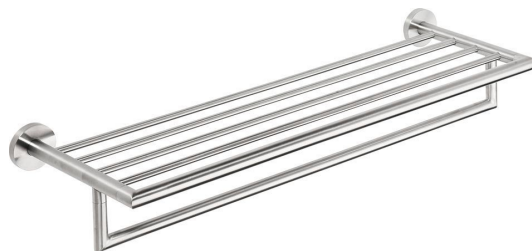

Objednací kód: XS406

Základní informace

Značka: Sapho
Série: X-STEEL

Rozměry

Délka: 655 mm
Šířka: 655 mm
Výška: 120 mm
Hloubka: 215 mm

Parametry

Záruka: 10 let
Hmotnost / ks: 1.437 kg
Balení: 1 ks
Barva: Nerez mat
Materiál: Nerez
Tvar: Kruhové
Druh: Držák ručníků s policí
Instalace: Vrtání
3D model: ANO