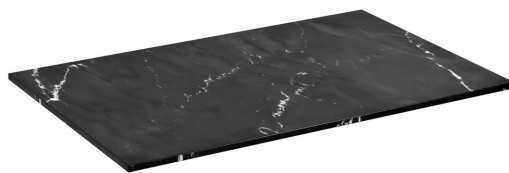

Objednací kód: CG025-0598

Základní informace

Značka: Sapho
Série: SKARA

Rozměry

Šířka: 712 mm
Výška: 12 mm
Hloubka: 460 mm

Parametry

Barva: Černá mat
Dekor: Black Attica
Jiné barevné provedení: Dle vzorníku
Materiál: Solid Surface
Typ skříňky: Deska
Typ umyvadla: Umyvadlo na desku
Hmotnost / ks: 8.8 kg
Balení: 1 ks
Záruka: 2 roky