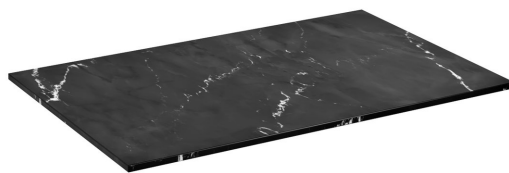

Objednací kód: CG025-0598

**Základní informace**

Značka: Sapho  
Série: SKARA

**Rozměry**

Šířka: 712 mm  
Výška: 12 mm  
Hloubka: 460 mm

**Parametry**

Barva: Černá mat  
Dekor: Black Attica  
Jiné barevné provedení: Dle vzorníku  
Materiál: Solid Surface  
Typ skříňky: Deska  
Typ umyvadla: Umyvadlo na desku  
Hmotnost / ks: 8.8 kg  
Balení: 1 ks  
Záruka: 2 roky