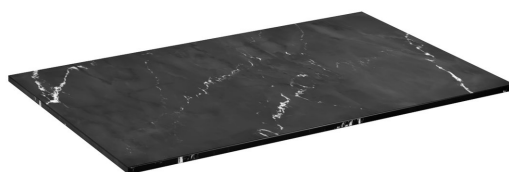

Objednací kód: CG025-0598

Základní informace

Značka: Sapho
Série: SKARA

Rozměry

Šířka: 712 mm
Výška: 12 mm
Hloubka: 460 mm

Parametry

Záruka: 2 roky
Hmotnost / ks: 8.8 kg
Balení: 1 ks
Barva: Černá mat
Dekor: Black Attica
Jiné barevné provedení: Dle vzorníku
Materiál: Solid Surface
Typ skříňky: Deska
Typ umyvadla: Umyvadlo na desku