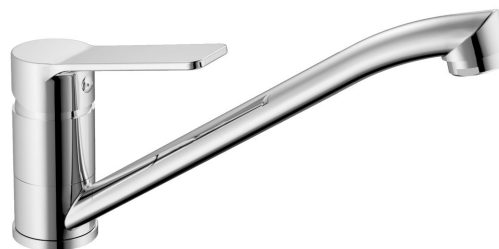

Objednací kód: SX070

Základní informace

Značka: Aqualine

Série: SINTRA

Rozměry

Výška: 149 mm

Hloubka: 248 mm

Parametry

Záruka: 4 roky

Hmotnost / ks: 1.21 kg

Balení: 1 ks

Barva: Chrom

Materiál: Mosaz

Tvar: Kruhové

Instalace: Stojánková

Druh ovládání: Páka

Průměr kartuše: 35 mm

Výška výtoku: 123 mm

Ostatní: Otočné ramínko

3D model: ANO

Náhradní díly

NEOPERL perlátor úsporný 6 l/min, vnější závit M24x1, chrom (Objednací kód: 3073.106)

Perlátor vnější závit M24x1, chrom (Objednací kód: 3070.200)

NEOPERL perlátor úsporný 3,8 l/min, vnější závit M24x1, chrom (Objednací kód: 3073.103)

Směšovací kartuše 35mm, nízká (Objednací kód: 521601)

Perlátor náklonný, vnější závit M24x1, plast (Objednací kód: A803FLBA)