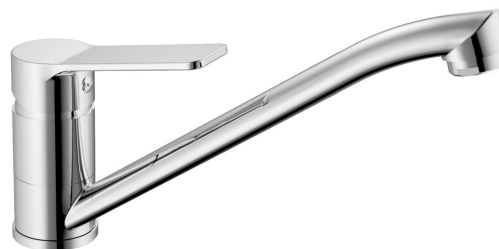

Objednací kód: SX070

Základní informace

Značka: Aqualine

Série: SINTRA

Rozměry

Výška: 149 mm

Hloubka: 248 mm

Parametry

Barva: Chrom

Materiál: Mosaz

Tvar: Kruhové

Instalace: Stojánková

Druh ovládní: Páka

Průměr kartuše: 35 mm

Výška výtoku: 123 mm

Ostatní: Otočné ramínko

Hmotnost / ks: 1.21 kg

Balení: 1 ks

Záruka: 4 roky

Náhradní díly

Perlátor vnější závit M24x1, plast (Objednací kód: AERPL)

NEOPERL perlátor úsporný 3,8 l/min, vnější závit M24x1, chrom (Objednací kód: 3073.103)

NEOPERL perlátor úsporný 6 l/min, vnější závit M24x1, chrom (Objednací kód: 3073.106)

Perlátor vnější závit M24x1, chrom (Objednací kód: 3070.200)

Směšovací kartuše 35mm, nízká (Objednací kód: 521601)

Perlátor náklonný vnější závit M24x1, plast (Objednací kód: NDA803FLBA)