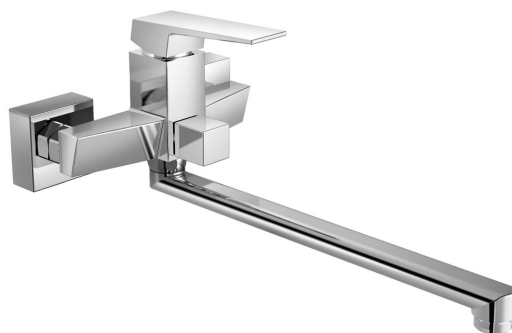

RITMO nástěnná umyvadlová/vanová baterie, chrom

Objednací kód: RT015

Základní informace

Značka: Aqualine

Série: RITMO

Rozměry

Šířka: 180 mm

Výška: 157 mm

Parametry

Záruka: 4 roky

Hmotnost / ks: 1.67 kg

Balení: 1 ks

Barva: Chrom

Materiál: Mosaz

Tvar: Hranaté

Instalace: Nástěnná 150 mm

Druh ovládání: Páka

Přepínač na sprchu: Otočný

Průměr kartuše: 35 mm

Ostatní: Otočné ramínko

Náhradní díly

Výtokové ramínko k baterii, 320mm, ploché, chrom (Objednací kód: 43991)

Směšovací kartuše 35mm, nízká (Objednací kód: 521601)

Přepínač s ovladačem pro vanovou baterii, chrom (Objednací kód: NDRT015-1)

Technický list