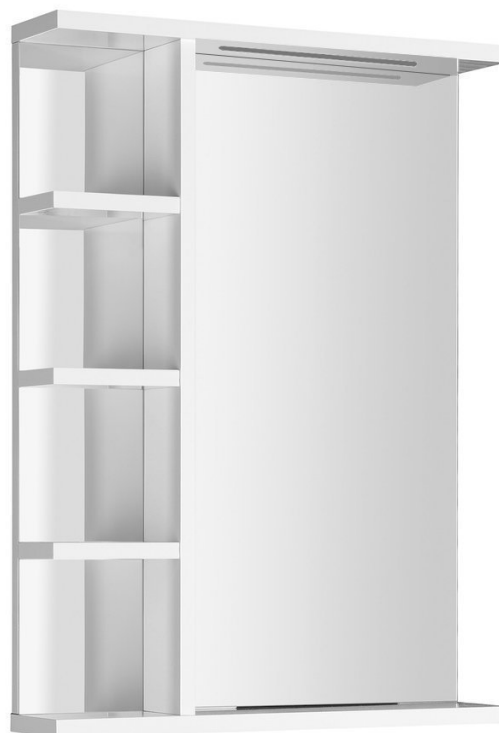

KORIN STRIP zrcadlo s LED osvětlením a policemi 50x70x12cm

Objednací kód: KO355S

Základní informace

Značka: Aqualine
Série: KORIN

Rozměry

Šířka: 500 mm
Výška: 700 mm
Hloubka: 120 mm

Parametry

Záruka: 2 roky
Hmotnost / ks: 8.95 kg
Balení: 1 ks
Barva rámu: Bílá
Materiál: MDF/lamino
Typ zrcadla: Zrcadla s osvětlením, Zrcadla s policí
Tvar: Obdélník
Ovládání světla: Není součástí
Stupeň krytí: IP22
Příkon: 4.3 W
Barva LED: Denní bílá (4 000 - 5 000 K)
Svítivost: 540 lm
Životnost (LED): 20000 hod.