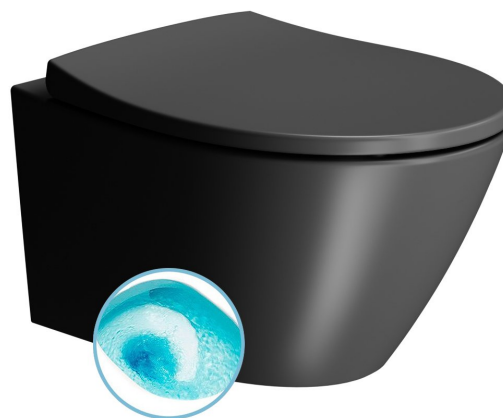

## Základní informace

**Značka:** GSI  
**Série:** MODO COLOR

## Rozměry

**Šířka:** 370 mm  
**Výška:** 340 mm  
**Hloubka:** 520 mm

## Parametry

**Záruka:** 2 roky  
**Barva:** Černá  
**Materiál:** Keramika  
**Technologie splachování:** SwirlFlush  
**Objem splachovací vody:** 3 l / 4,5 l  
**Tvar:** Klasik  
**Ostatní:** DualGlaze, Skryté uchycení  
**Balení neobsahuje:** WC sedátko  
**Hmotnost / ks:** 25.4 kg  
**Balení:** 1 ks  
**3D model:** ANO

## Doporučujeme přikoupit

1 ks MODO WC sedátko, Soft Close, Quick Release, černá mat/chrom (Objednací kód: MS98C26)