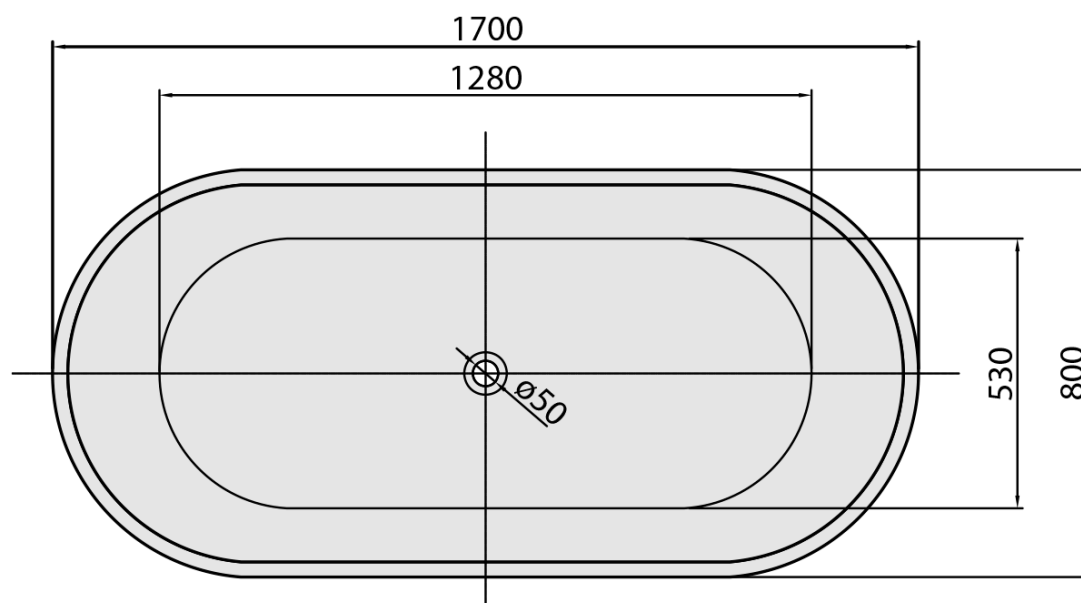

#### Rozměry

Délka: 1700 mm

Šířka: 800 mm

Výška: 580 mm

Objem: 290 l

#### Parametry

Záruka: 2 roky

Hmotnost / ks: 54 kg

Balení: 1 ks

Barva: Bílá

Materiál: Akrylát

Tvar: Do prostoru

Instalace: Samostojná

Průměr odpadu: 52 mm

Balení neobsahuje: Sifon, Výpust

3D model: ANO

#### Doporučujeme přikoupit

1 ks Vanová výpust 6/4", click-clack, chrom (Objednací kód: 71704)

Technický list

VOLUME 290L