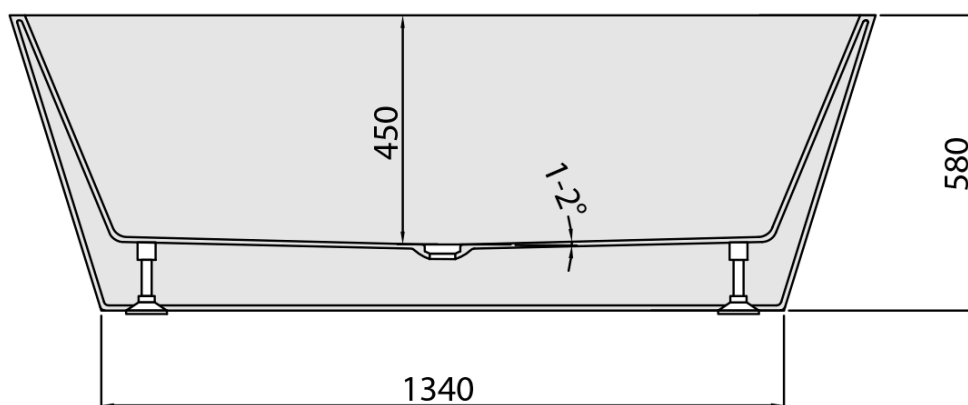

#### Rozměry

Délka: 1700 mm

Šířka: 800 mm

Výška: 580 mm

Objem: 290 l

#### Parametry

Záruka: 2 roky

Hmotnost / ks: 54 kg

Balení: 1 ks

Barva: Bílá

Materiál: Akrylát

Tvar: Do prostoru

Instalace: Samostojná

Průměr odpadu: 52 mm

Balení neobsahuje: Sifon, Výpust

3D model: ANO

#### Doporučujeme přikoupit

1 ks Vanová výpust 6/4", click-clack, chrom (Objednací kód: 71704)

Technický list

VOLUME 290L