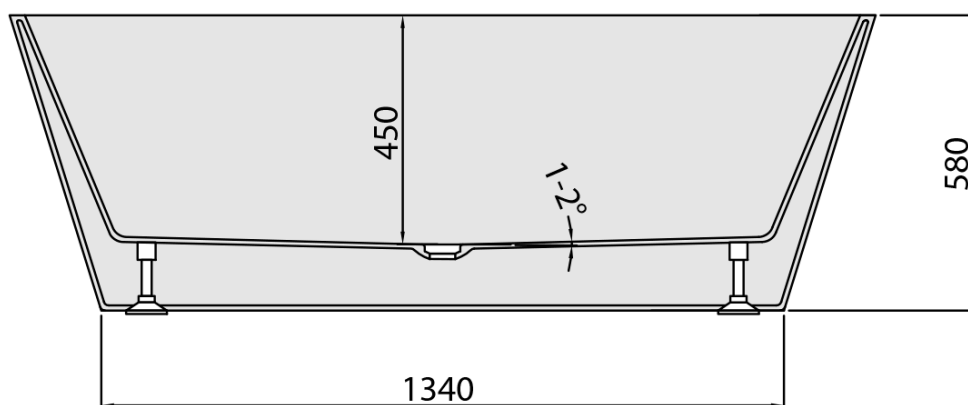

Objednací kód: 68631

Základní informace

Značka: Polysan

Rozměry

Délka: 1700 mm

Šířka: 800 mm

Výška: 580 mm

Objem: 290 l

Parametry

Barva: Bílá

Materiál: Akrylát

Tvar: Do prostoru

Instalace: Samostojná

Průměr odpadu: 52 mm

Balení neobsahuje: Sifon, Výpust

Hmotnost / ks: 54.0 kg

Balení: 1 ks

Záruka: 2 roky

Doporučujeme přikoupit

1 ks Vanová výpust 6/4", click-clack, bílá mat (Objednací kód: 71704W)

Technický list

VOLUME 290L