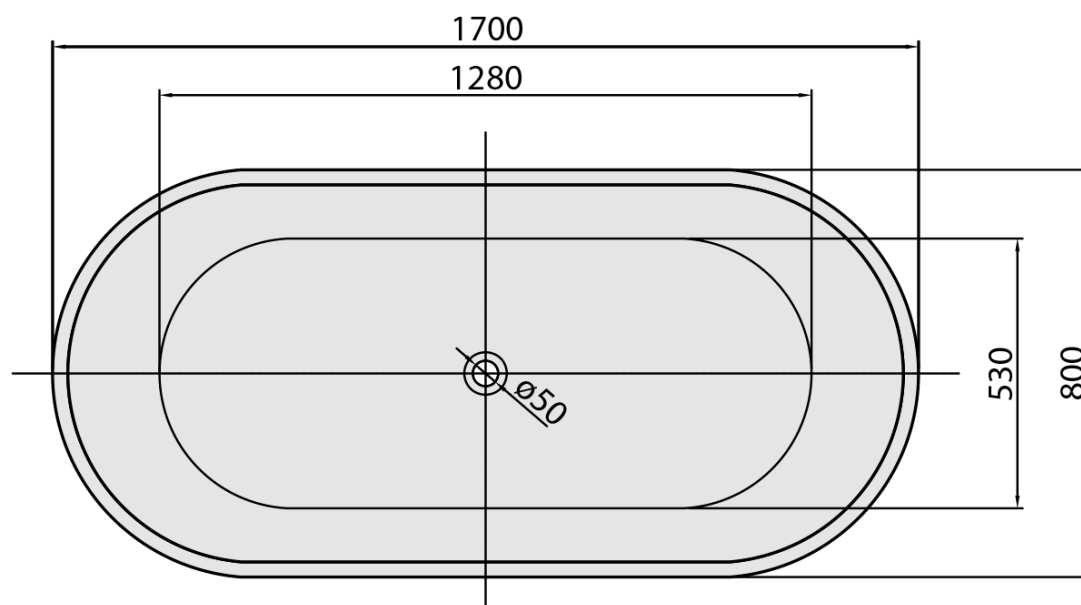

Objednací kód: 68631

Základní informace

Značka: Polysan

Rozměry

Délka: 1700 mm

Šířka: 800 mm

Výška: 580 mm

Objem: 290 l

Parametry

Barva: Bílá

Materiál: Akrylát

Tvar: Do prostoru

Instalace: Samostojná

Průměr odpadu: 52 mm

Balení neobsahuje: Sifon, Výpust

Hmotnost / ks: 54.0 kg

Balení: 1 ks

Záruka: 2 roky

Doporučujeme přikoupit

1 ks Vanová výpust 6/4", click-clack, bílá mat (Objednací kód: 71704W)

Technický list

VOLUME 290L