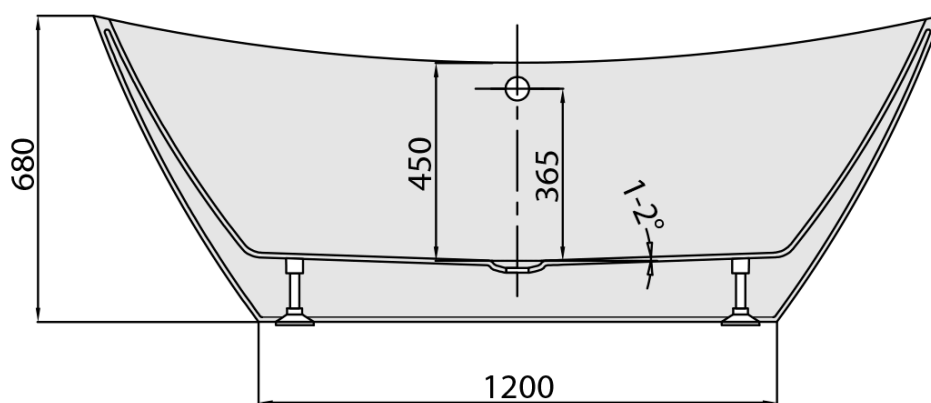

Objednací kód: 68641

Základní informace

Značka: Polysan

Rozměry

Délka: 1700 mm

Šířka: 800 mm

Výška: 680 mm

Objem: 260 l

Parametry

Barva: Bílá

Materiál: Akrylát

Tvar: Do prostoru

Instalace: Samostojná

Průměr odpadu: 52 mm

Balení neobsahuje: Sifon, Vanová souprava

Hmotnost / ks: 56.0 kg

Balení: 1 ks

Záruka: 2 roky

Doporučujeme přikoupit

1 ks Vanová výpust 6/4", click-clack, pro vany bez přepadu, bílá mat (Objednací kód: 71704W)

Technický list

VOLUME 260L