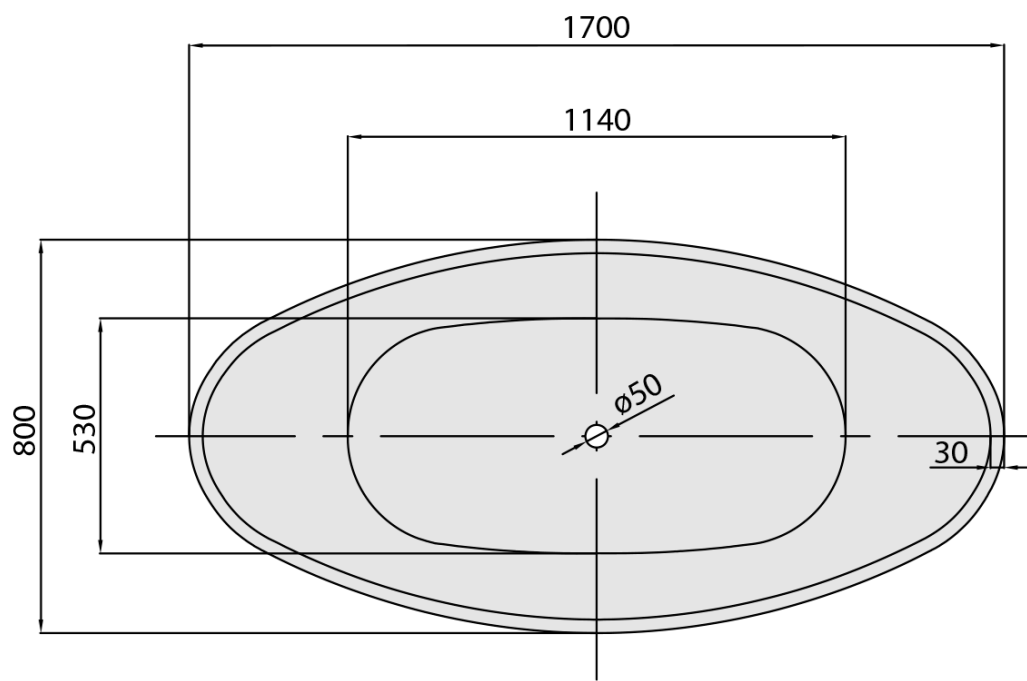

Objednací kód: 68641

Základní informace

Značka: Polysan

Rozměry

Délka: 1700 mm

Šířka: 800 mm

Výška: 680 mm

Objem: 260 l

Parametry

Barva: Bílá

Materiál: Akrylát

Tvar: Do prostoru

Instalace: Samostojná

Průměr odpadu: 52 mm

Balení neobsahuje: Sifon, Výpust

Hmotnost / ks: 49.0 kg

Balení: 1 ks

Záruka: 2 roky

Doporučujeme přikoupit

1 ks Vanová výpust 6/4", click-clack, bílá mat (Objednací kód: 71704W)

Technický list

VOLUME 260L