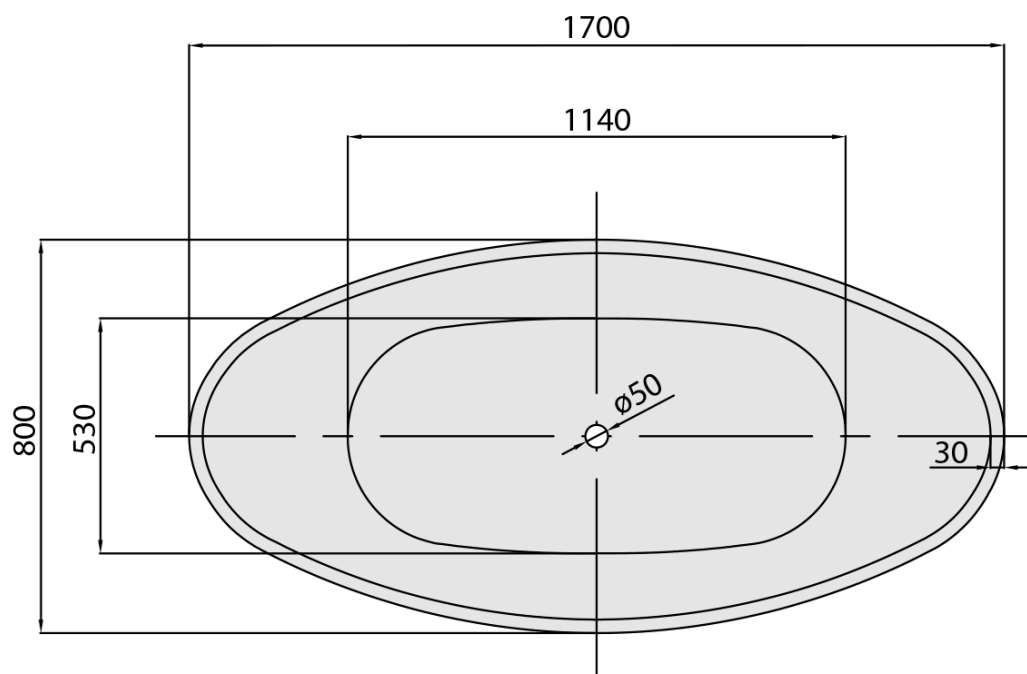

Objednací kód: 68641

Základní informace

Značka: Polysan

Rozměry

Délka: 1700 mm

Šířka: 800 mm

Výška: 680 mm

Objem: 260 l

Parametry

Záruka: 2 roky

Hmotnost / ks: 49 kg

Balení: 1 ks

Barva: Bílá

Materiál: Akrylát

Tvar: Do prostoru

Instalace: Samostojná

Průměr odpadu: 52 mm

Balení neobsahuje: Sifon, Výpust

3D model: ANO

Doporučujeme přikoupit

1 ks Vanová výpust 6/4", click-clack, chrom (Objednací kód: 71704)

Technický list

VOLUME 260L