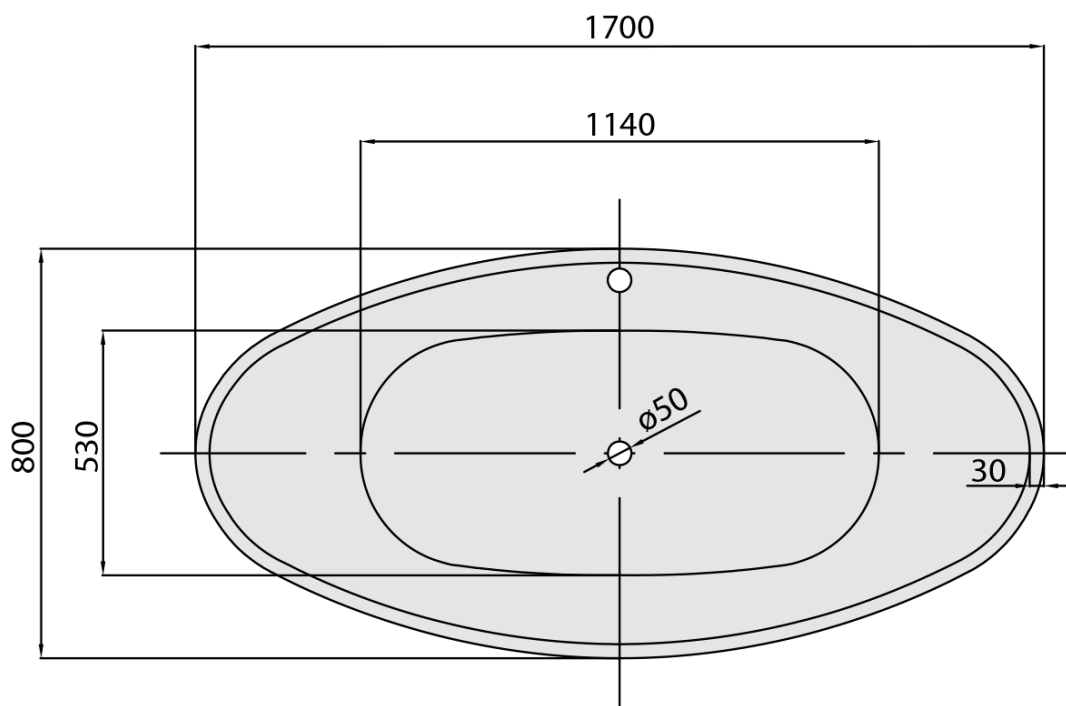

Objednací kód: 68641

Základní informace

Značka: Polysan

Rozměry

Délka: 1700 mm

Šířka: 800 mm

Výška: 680 mm

Objem: 260 l

Parametry

Barva: Bílá

Materiál: Akrylát

Tvar: Do prostoru

Instalace: Samostojná

Průměr odpadu: 52 mm

Balení neobsahuje: Sifon, Vanová souprava

Hmotnost / ks: 56.0 kg

Balení: 1 ks

Záruka: 2 roky

Doporučujeme přikoupit

1 ks Vanová výpust 6/4", click-clack, pro vany bez přepadu, bílá mat (Objednací kód: 71704W)

Technický list

VOLUME 260L