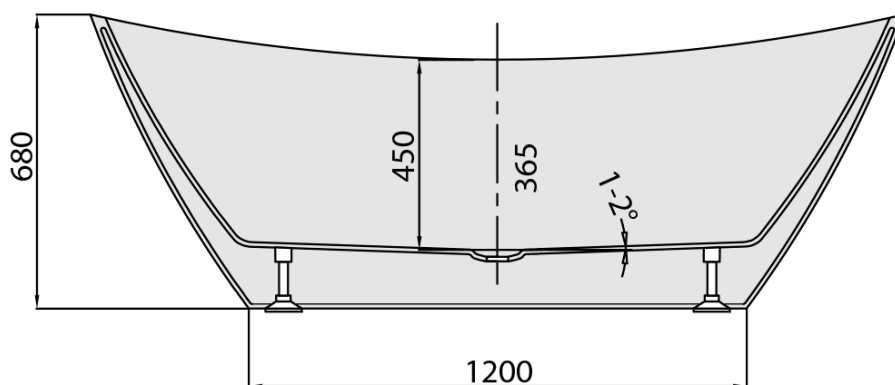

Objednací kód: 68641

Základní informace

Značka: Polysan

Rozměry

Délka: 1700 mm

Šířka: 800 mm

Výška: 680 mm

Objem: 260 l

Parametry

Záruka: 2 roky

Hmotnost / ks: 49 kg

Balení: 1 ks

Barva: Bílá

Materiál: Akrylát

Tvar: Do prostoru

Instalace: Samostojná

Průměr odpadu: 52 mm

Balení neobsahuje: Sifon, Výpust

3D model: ANO

Doporučujeme přikoupit

1 ks Vanová výpust 6/4", click-clack, chrom (Objednací kód: 71704)

Technický list

VOLUME 260L