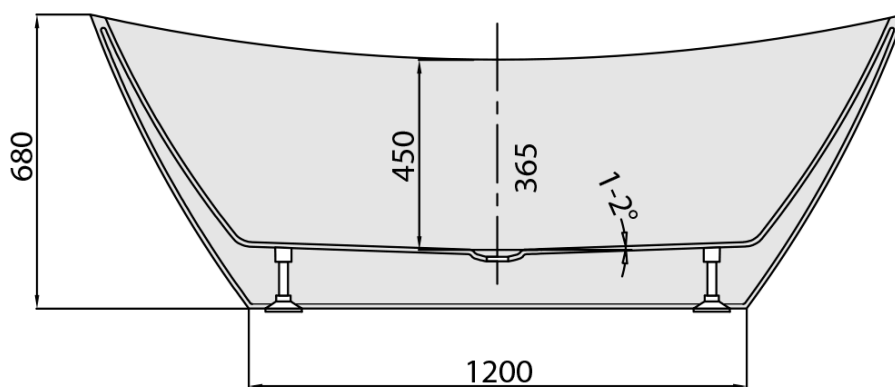

Objednací kód: 68641

Základní informace

Značka: Polysan

Rozměry

Délka: 1700 mm

Šířka: 800 mm

Výška: 680 mm

Objem: 260 l

Parametry

Barva: Bílá

Materiál: Akrylát

Tvar: Do prostoru

Instalace: Samostojná

Průměr odpadu: 52 mm

Balení neobsahuje: Sifon, Výpust

Hmotnost / ks: 49.0 kg

Balení: 1 ks

Záruka: 2 roky

Doporučujeme přikoupit

1 ks Vanová výpust 6/4", click-clack, bílá mat (Objednací kód: 71704W)

Technický list

VOLUME 260L