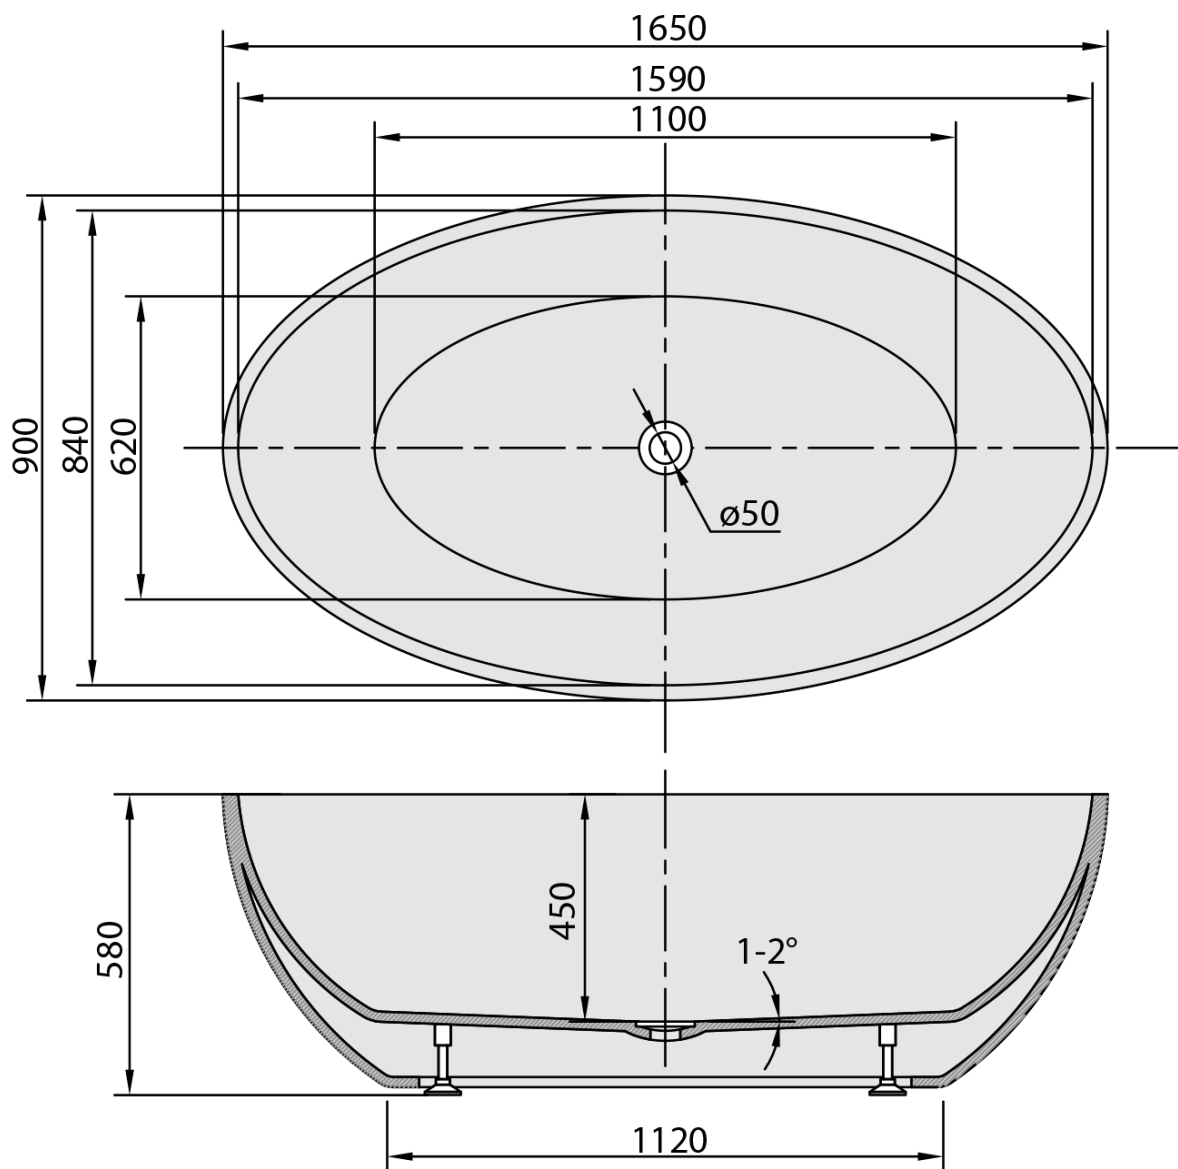

Objednací kód: 68651

Základní informace

Značka: Polysan

Rozměry

Délka: 1650 mm

Šířka: 900 mm

Výška: 580 mm

Objem: 270 l

Parametry

Barva: Bílá

Materiál: Akrylát

Tvar: Do prostoru

Instalace: Samostojná

Průměr odpadu: 52 mm

Balení neobsahuje: Sifon, Výpust

Hmotnost / ks: 48.0 kg

Balení: 1 ks

Záruka: 2 roky

Doporučujeme přikoupit

1 ks Vanová výpust 6/4", click-clack, bílá mat (Objednací kód: 71704W)

Technický list

VOLUME 270L