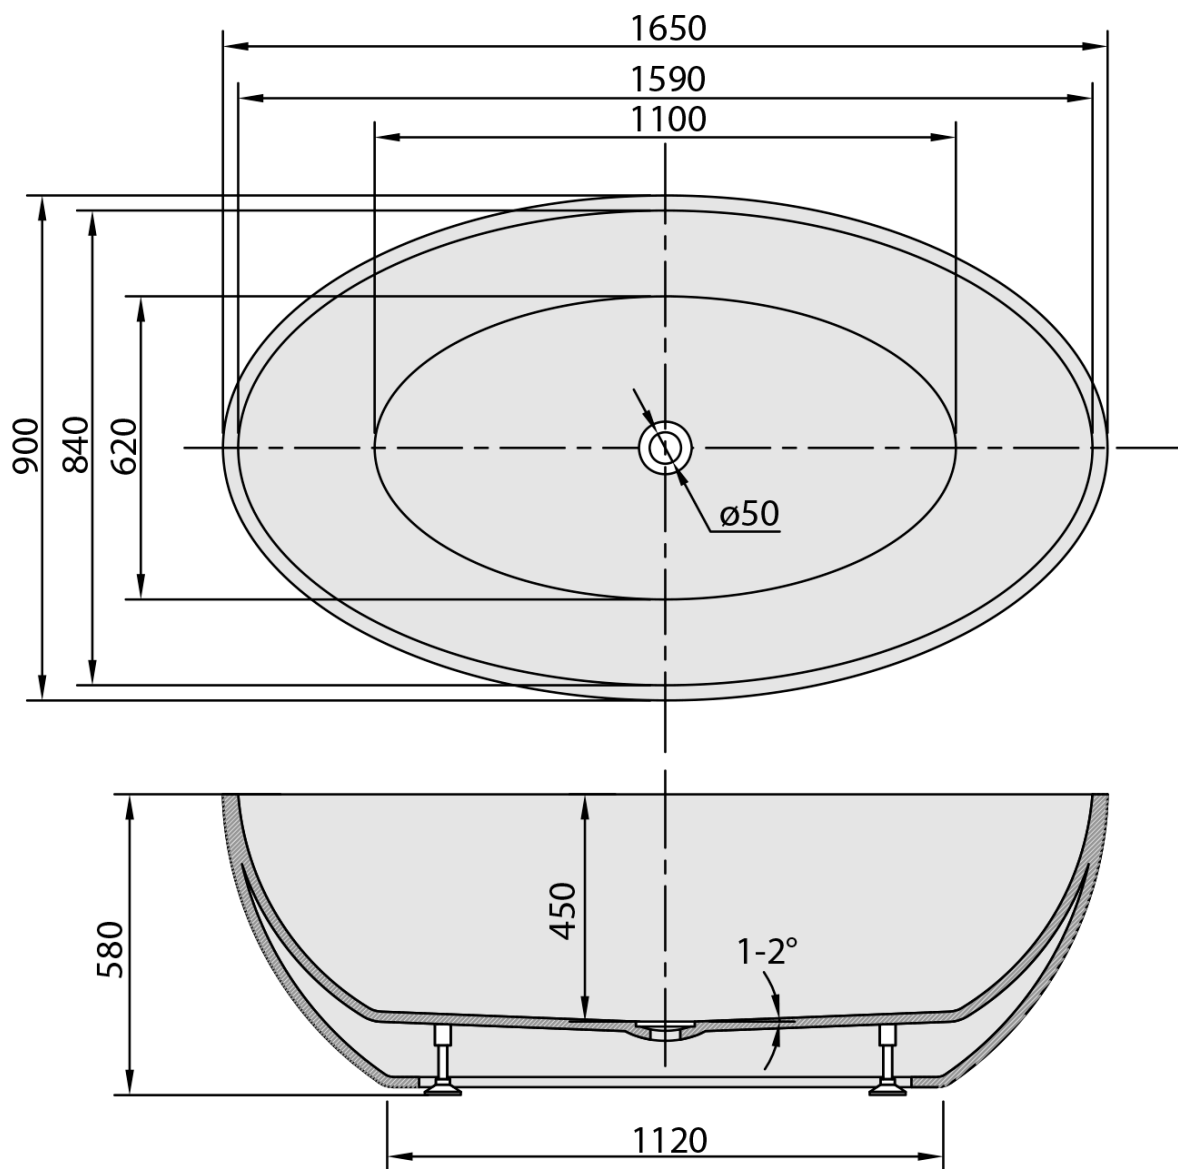

Objednací kód: 68651

Základní informace

Značka: Polysan

Rozměry

Délka: 1650 mm

Šířka: 900 mm

Výška: 580 mm

Objem: 270 l

Parametry

Barva: Bílá

Materiál: Akrylát

Tvar: Do prostoru

Instalace: Samostojná

Průměr odpadu: 52 mm

Balení neobsahuje: Sifon, Vanová souprava

Hmotnost / ks: 54.0 kg

Balení: 1 ks

Záruka: 2 roky

Doporučujeme přikoupit

1 ks Vanová výpust 6/4", click-clack, pro vany bez přepadu, bílá mat (Objednací kód: 71704W)

Technický list

VOLUME 270L