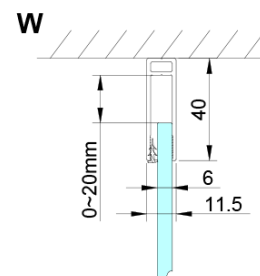

Objednací kód: GN4810

Základní informace

Značka: Gelco

Série: LORO

Rozměry

Výška: 2000 mm

Parametry

Barva profilu: Chrom - Leštěný hliník

Tvar: Dveře do kombinace

Typ otevírání: Otevírací jednokřídle

Typ výplně: Čiré sklo

Úprava skla: Coated glass

Tloušťka skla: 6 mm

Vlastnosti: Bezrámové provedení, Otevírání vně i dovnitř

Hmotnost / ks: 36.0 kg

Balení: 1 ks

Záruka: 3 roky

Náhradní díly

LORO pivotové panty spodní + horní (Objednací kód: NDGN12)

LORO instalační sada (Objednací kód: NDGN01)

Spodní těsnění na dveře, sklo 6mm, 1000mm (Objednací kód: NDGN04)

LORO přetoková lišta + koncovky (Objednací kód: NDGN03)

LORO madlo (Objednací kód: NDGN06)

Set magnetických těsnění 45° pro sklo 6/6mm, 2000mm (Objednací kód: MAG01)

Technický list

GN4880/GN4890/GN4810

Model	A	B	C
GN4880	780-800	685	198
GN4890	880-900	685	298
GN4810	980-1000	685	398