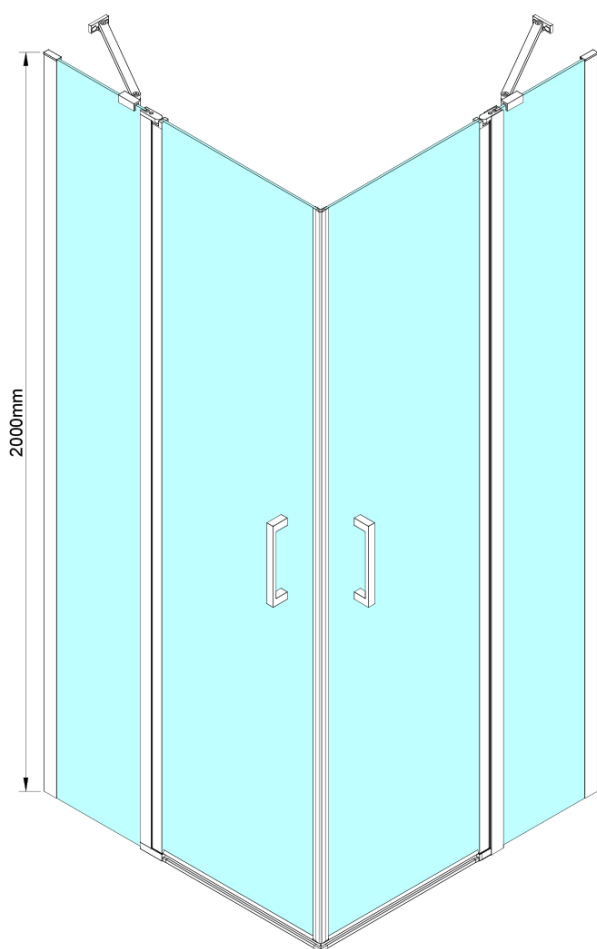

## Rozměry

**Výška:** 2000 mm

## Parametry

**Barva profilu:** Chrom - Leštěný hliník

**Tvar:** Dveře do kombinace

**Typ otevírání:** Otevírací jednokřídlé

**Typ výplně:** Čiré sklo

**Úprava skla:** Coated glass

**Tloušťka skla:** 6 mm

**Vlastnosti:** Bezrámové provedení, Otevírání vně i dovnitř

## Náhradní díly

LORO pivotové panty spodní + horní (Objednací kód: NDGN12)

Magnetické těsnění ploché, sklo 6mm, 2000mm (Objednací kód: MAG02)

LORO instalační sada (Objednací kód: NDGN01)

Set magnetických těsnění 45° pro sklo 6/6mm, 2000mm (Objednací kód: MAG01)

LORO přetoková lišta + koncovky (Objednací kód: NDGN03)

LORO madlo (Objednací kód: NDGN06)

Spodní těsnění na dveře, sklo 6mm, 1000mm (Objednací kód: NDGN04)

Technický list

GN4880/GN4890/GN4810

Model	A	B	C
GN4880	780-800	685	198
GN4890	880-900	685	298
GN4810	980-1000	685	398