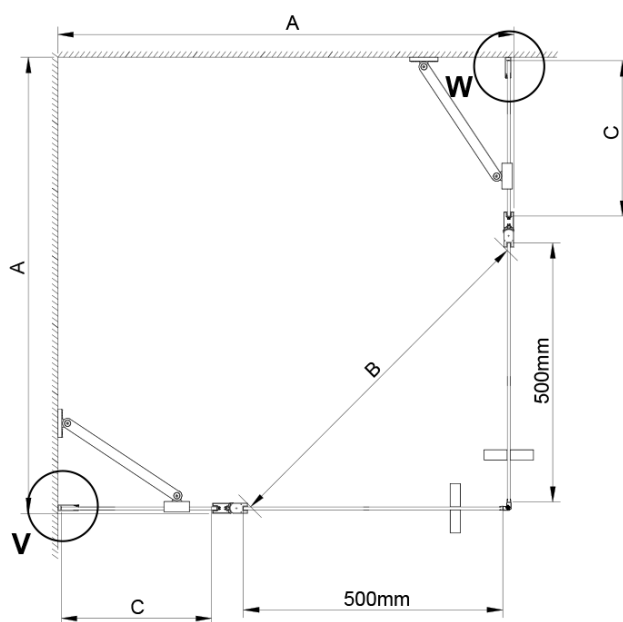

Technický list

GN4880/GN4890/GN4810

Model	A	B	C
GN4880	780-800	685	198
GN4890	880-900	685	298
GN4810	980-1000	685	398