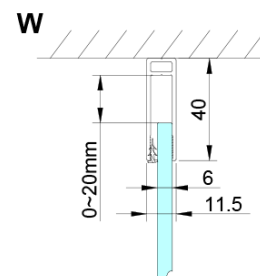

Tvar: Dveře do kombinace

Typ otevírání: Otevírací jednokřídlé

Typ výplně: Čiré sklo

Úprava skla: Coated glass

Tloušťka skla: 6 mm

Vlastnosti: Bezrámové provedení, Otevírání vně i dovnitř

Hmotnost / ks: 36.0 kg

Balení: 1 ks

Záruka: 3 roky

Náhradní díly

Oválná krytka vzpěry, chrom (2ks v balení) (Objednací kód: NDES01CH)

LORO pivotové panty spodní + horní (Objednací kód: NDGN12)

Set magnetických těsnění 45° pro sklo 6/6mm, 2000mm (2ks) (Objednací kód: MAG01)

LORO přetoková lišta + koncovky (Objednací kód: NDGN03)

LORO madlo (Objednací kód: NDGN06)

LORO instalační sada (Objednací kód: NDGN01)

Spodní těsnění na dveře, sklo 6mm, 1000mm (Objednací kód: NDGN04)

Kulatá krytka vzpěry, chrom, 2ks v balení (Objednací kód: NDES03CH)

Technický list

GN4880/GN4890/GN4810

Model	A	B	C
GN4880	780-800	685	198
GN4890	880-900	685	298
GN4810	980-1000	685	398