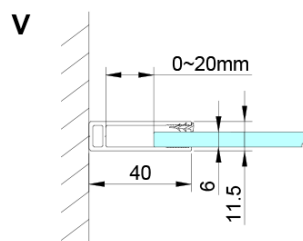

Objednací kód: GN4810

Základní informace

Značka: Gelco

Série: LORO

Rozměry

Výška: 2000 mm

Parametry

Barva profilu: Chrom - Leštěný hliník

Tvar: Dveře do kombinace

Typ otevírání: Otevírací jednokřídlé

Typ výplně: Čiré sklo

Úprava skla: Coated glass

Tloušťka skla: 6 mm

Vlastnosti: Bezrámové provedení, Otevírání vně i dovnitř

Hmotnost / ks: 36.0 kg

Balení: 1 ks

Záruka: 3 roky

Technický list

GN4880/GN4890/GN4810

Model	A	B	C
GN4880	780-800	685	198
GN4890	880-900	685	298
GN4810	980-1000	685	398