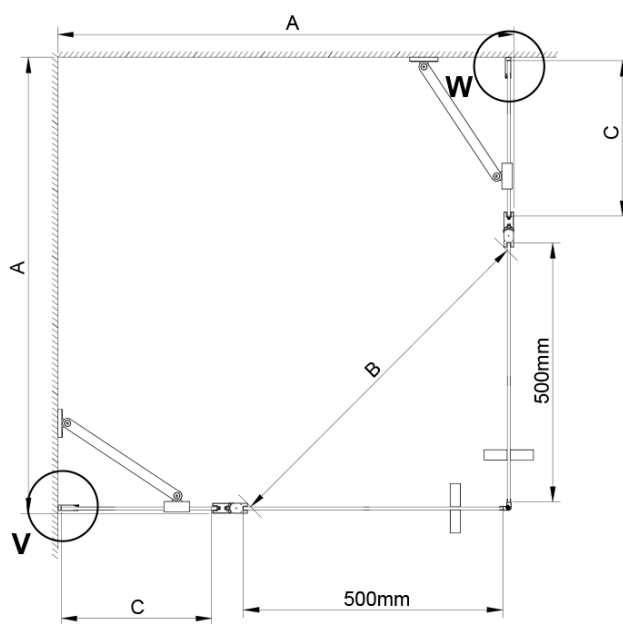

## Rozměry

**Výška:** 2000 mm

## Náhradní díly

LORO pivotové panty spodní + horní (Objednací kód: NDGN12)

Magnetické těsnění ploché, sklo 6mm, 2000mm (Objednací kód: MAG02)

LORO instalační sada (Objednací kód: NDGN01)

Set magnetických těsnění 45° pro sklo 6/6mm, 2000mm (Objednací kód: MAG01)

LORO přetoková lišta + koncovky (Objednací kód: NDGN03)

LORO madlo (Objednací kód: NDGN06)

Spodní těsnění na dveře, sklo 6mm, 1000mm (Objednací kód: NDGN04)

Technický list

GN4880/GN4890/GN4810

Model	A	B	C
GN4880	780-800	685	198
GN4890	880-900	685	298
GN4810	980-1000	685	398