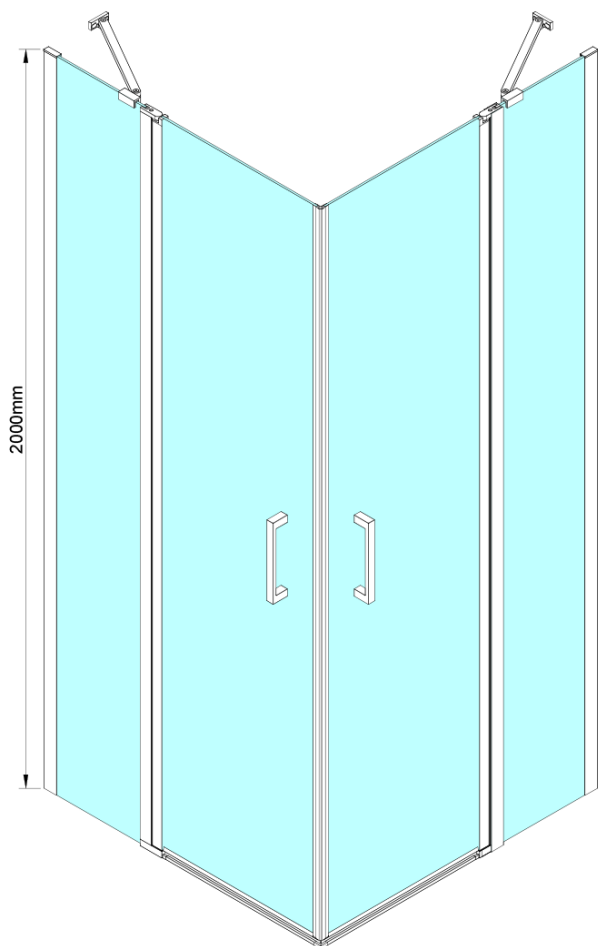

Objednací kód: GN4810

Základní informace

Značka: Gelco

Série: LORO

Rozměry

Výška: 2000 mm

Parametry

Barva profilu: Chrom - Leštěný hliník

Tvar: Dveře do kombinace

Typ otevírání: Otevírací jednokřídle

Typ výplně: Čiré sklo

Úprava skla: Coated glass

Tloušťka skla: 6 mm

Vlastnosti: Bezrámové provedení, Otevírání vně i dovnitř

Hmotnost / ks: 36.0 kg

Balení: 1 ks

Záruka: 3 roky

Náhradní díly

LORO pivotové panty spodní + horní (Objednací kód: NDGN12)

LORO instalační sada (Objednací kód: NDGN01)

Spodní těsnění na dveře, sklo 6mm, 1000mm (Objednací kód: NDGN04)

LORO přetoková lišta + koncovky (Objednací kód: NDGN03)

LORO madlo (Objednací kód: NDGN06)

Set magnetických těsnění 45° pro sklo 6/6mm, 2000mm (Objednací kód: MAG01)

Technický list

GN4880/GN4890/GN4810

Model	A	B	C
GN4880	780-800	685	198
GN4890	880-900	685	298
GN4810	980-1000	685	398