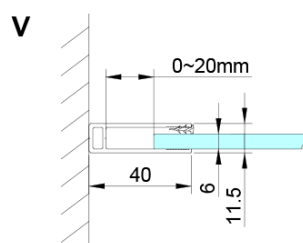

Tvar: Dveře do kombinace

Typ otevírání: Otevírací jednokřídlé

Typ výplně: Čiré sklo

Úprava skla: Coated glass

Tloušťka skla: 6 mm

Vlastnosti: Bezrámové provedení, Otevírání vně i dovnitř

Hmotnost / ks: 36.0 kg

Balení: 1 ks

Záruka: 3 roky

Náhradní díly

Oválná krytka vzpěry, chrom (2ks v balení) (Objednací kód: NDES01CH)

LORO pivotové panty spodní + horní (Objednací kód: NDGN12)

Set magnetických těsnění 45° pro sklo 6/6mm, 2000mm (2ks) (Objednací kód: MAG01)

LORO přetoková lišta + koncovky (Objednací kód: NDGN03)

LORO madlo (Objednací kód: NDGN06)

LORO instalační sada (Objednací kód: NDGN01)

Spodní těsnění na dveře, sklo 6mm, 1000mm (Objednací kód: NDGN04)

Kulatá krytka vzpěry, chrom, 2ks v balení (Objednací kód: NDES03CH)

Technický list

GN4880/GN4890/GN4810

Model	A	B	C
GN4880	780-800	685	198
GN4890	880-900	685	298
GN4810	980-1000	685	398