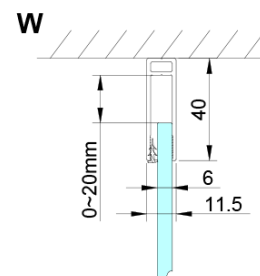

## Rozměry

**Výška:** 2000 mm

## Parametry

**Barva profilu:** Chrom - Leštěný hliník

**Tvar:** Dveře do kombinace

**Typ otevírání:** Otevírací jednokřídlé

**Typ výplně:** Čiré sklo

**Úprava skla:** Coated glass

**Tloušťka skla:** 6 mm

**Vlastnosti:** Bezrámové provedení, Otevírání vně i dovnitř

## Náhradní díly

LORO pivotové panty spodní + horní (Objednací kód: NDGN12)

Magnetické těsnění ploché, sklo 6mm, 2000mm (Objednací kód: MAG02)

LORO instalační sada (Objednací kód: NDGN01)

Set magnetických těsnění 45° pro sklo 6/6mm, 2000mm (Objednací kód: MAG01)

LORO přetoková lišta + koncovky (Objednací kód: NDGN03)

LORO madlo (Objednací kód: NDGN06)

Spodní těsnění na dveře, sklo 6mm, 1000mm (Objednací kód: NDGN04)

Technický list

GN4880/GN4890/GN4810

Model	A	B	C
GN4880	780-800	685	198
GN4890	880-900	685	298
GN4810	980-1000	685	398