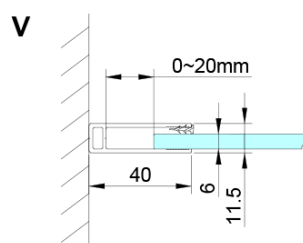

## Rozměry

**Výška:** 2000 mm

## Parametry

**Barva profilu:** Chrom - Leštěný hliník

**Tvar:** Dveře do kombinace

**Typ otevírání:** Otevírací jednokřídlé

**Typ výplně:** Čiré sklo

**Úprava skla:** Coated glass

**Tloušťka skla:** 6 mm

**Vlastnosti:** Bezrámové provedení, Otevírání vně i dovnitř

## Náhradní díly

LORO pivotové panty spodní + horní (Objednací kód: NDGN12)

Magnetické těsnění ploché, sklo 6mm, 2000mm (Objednací kód: MAG02)

LORO instalační sada (Objednací kód: NDGN01)

Set magnetických těsnění 45° pro sklo 6/6mm, 2000mm (Objednací kód: MAG01)

LORO přetoková lišta + koncovky (Objednací kód: NDGN03)

LORO madlo (Objednací kód: NDGN06)

Spodní těsnění na dveře, sklo 6mm, 1000mm (Objednací kód: NDGN04)

Technický list

GN4880/GN4890/GN4810

Model	A	B	C
GN4880	780-800	685	198
GN4890	880-900	685	298
GN4810	980-1000	685	398