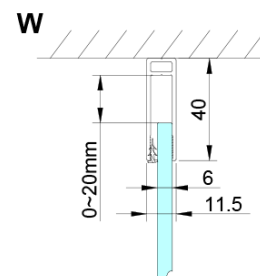

Hmotnost / ks: 36 kg

Balení: 1 ks

Barva profilu: Chrom

Tvar: Dveře do kombinace

Typ otevírání: Otevírací jednokřídlé

Typ výplně: Čiré sklo

Úprava skla: Coated glass

Tloušťka skla: 6 mm

Vlastnosti: Bezrámové provedení, Otevírání vně i dovnitř

3D model: ANO

Náhradní díly

Oválná krytka vzpěry, chrom (2ks v balení) (Objednací kód: NDES01CH)

LORO pivotové panty spodní + horní (Objednací kód: NDGN12)

Set magnetických těsnění 45° pro sklo 6/6mm, 2000mm (2ks) (Objednací kód: MAG01)

LORO přetoková lišta + koncovky (Objednací kód: NDGN03)

LORO madlo (Objednací kód: NDGN06)

LORO instalační sada (Objednací kód: NDGN01)

Spodní těsnění na dveře, sklo 6mm, 1000mm (Objednací kód: NDGN04)

Kulatá krytka vzpěry, chrom, 2ks v balení (Objednací kód: NDES03CH)

Technický list

GN4880/GN4890/GN4810

Model	A	B	C
GN4880	780-800	685	198
GN4890	880-900	685	298
GN4810	980-1000	685	398