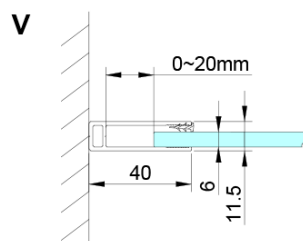

Hmotnost / ks: 36 kg

Balení: 1 ks

Barva profilu: Chrom

Tvar: Dveře do kombinace

Typ otevírání: Otevírací jednokřídlé

Typ výplně: Čiré sklo

Úprava skla: Coated glass

Tloušťka skla: 6 mm

Set magnetických těsnění 45° pro sklo 6/6mm, 2000mm (2ks) (Objednací kód: MAG01)

LORO přetoková lišta + koncovky (Objednací kód: NDGN03)

LORO madlo (Objednací kód: NDGN06)

LORO instalační sada (Objednací kód: NDGN01)

Spodní těsnění na dveře, sklo 6mm, 1000mm (Objednací kód: NDGN04)

Kulatá krytka vzpěry, chrom, 2ks v balení (Objednací kód: NDES03CH)

Technický list

GN4880/GN4890/GN4810

Model	A	B	C
GN4880	780-800	685	198
GN4890	880-900	685	298
GN4810	980-1000	685	398