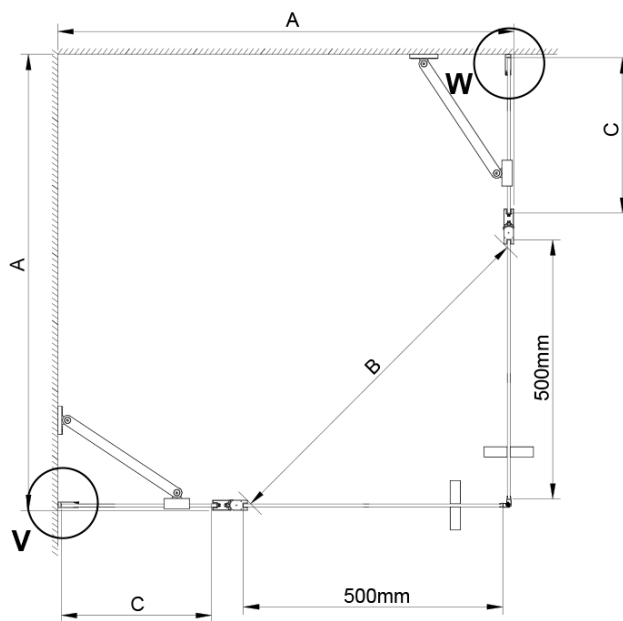

Objednací kód: GN4810

Základní informace

Značka: Gelco

Série: LORO

Rozměry

Výška: 2000 mm

Parametry

Barva profilu: Chrom - Leštěný hliník

Tvar: Dveře do kombinace

Typ otevírání: Otevírací jednokřídlé

Typ výplně: Čiré sklo

Úprava skla: Coated glass

Tloušťka skla: 6 mm

Vlastnosti: Bezrámové provedení, Otevírání vně i dovnitř

Hmotnost / ks: 36.0 kg

Balení: 1 ks

Záruka: 3 roky

Technický list

GN4880/GN4890/GN4810

Model	A	B	C
GN4880	780-800	685	198
GN4890	880-900	685	298
GN4810	980-1000	685	398