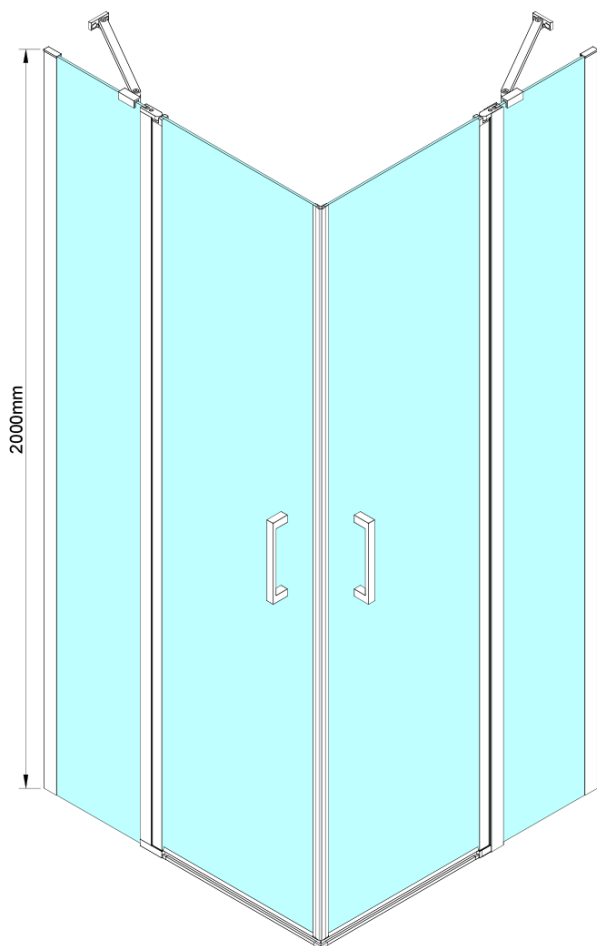

Hmotnost / ks: 36 kg

Balení: 1 ks

Barva profilu: Chrom

Tvar: Dveře do kombinace

Typ otevírání: Otevírací jednokřídlé

Typ výplně: Čiré sklo

Úprava skla: Coated glass

Tloušťka skla: 6 mm

Vlastnosti: Bezrámové provedení, Otevírání vně i dovnitř

3D model: ANO

Náhradní díly

Oválná krytka vzpěry, chrom (2ks v balení) (Objednací kód: NDES01CH)

LORO pivotové panty spodní + horní (Objednací kód: NDGN12)

Set magnetických těsnění 45° pro sklo 6/6mm, 2000mm (2ks) (Objednací kód: MAG01)

LORO přetoková lišta + koncovky (Objednací kód: NDGN03)

LORO madlo (Objednací kód: NDGN06)

LORO instalační sada (Objednací kód: NDGN01)

Spodní těsnění na dveře, sklo 6mm, 1000mm (Objednací kód: NDGN04)

Kulatá krytka vzpěry, chrom, 2ks v balení (Objednací kód: NDES03CH)

Technický list

GN4880/GN4890/GN4810

Model	A	B	C
GN4880	780-800	685	198
GN4890	880-900	685	298
GN4810	980-1000	685	398