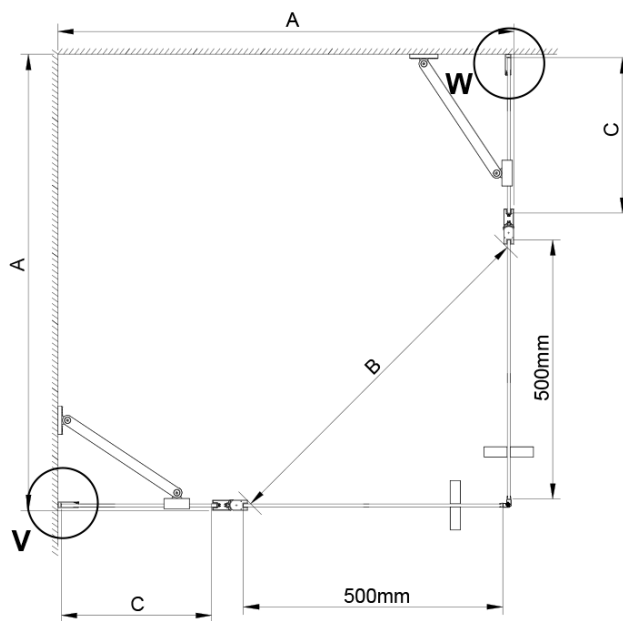

Hmotnost / ks: 36 kg

Balení: 1 ks

Barva profilu: Chrom

Tvar: Dveře do kombinace

Typ otevírání: Otevírací jednokřídlé

Typ výplně: Čiré sklo

Úprava skla: Coated glass

Tloušťka skla: 6 mm

Set magnetických těsnění 45° pro sklo 6/6mm, 2000mm (2ks) (Objednací kód: MAG01)

LORO přetoková lišta + koncovky (Objednací kód: NDGN03)

LORO madlo (Objednací kód: NDGN06)

LORO instalační sada (Objednací kód: NDGN01)

Spodní těsnění na dveře, sklo 6mm, 1000mm (Objednací kód: NDGN04)

Kulatá krytka vzpěry, chrom, 2ks v balení (Objednací kód: NDES03CH)

Technický list

GN4880/GN4890/GN4810

Model	A	B	C
GN4880	780-800	685	198
GN4890	880-900	685	298
GN4810	980-1000	685	398