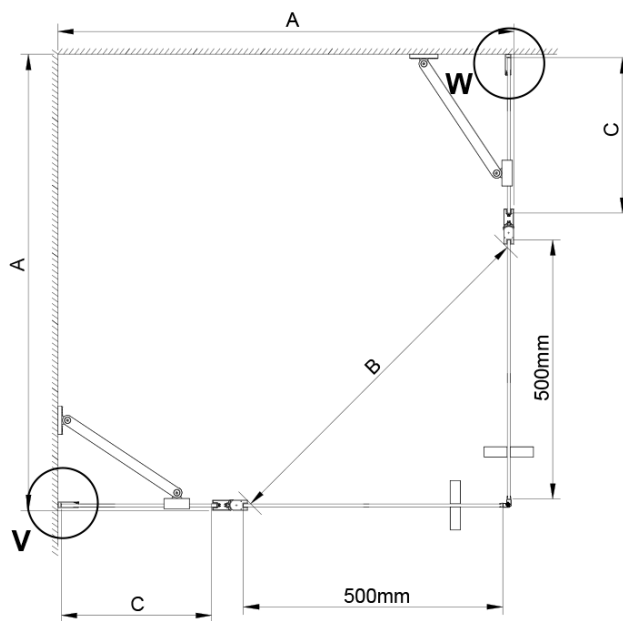

## Rozměry

Výška: 2000 mm

Technický list

GN4880/GN4890/GN4810

Model	A	B	C
GN4880	780-800	685	198
GN4890	880-900	685	298
GN4810	980-1000	685	398