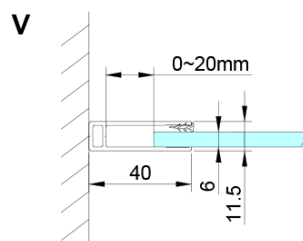

Objednací kód: GN4890

Základní informace

Značka: Gelco

Série: LORO

Rozměry

Výška: 2000 mm

Parametry

Barva profilu: Chrom - Leštěný hliník

Tvar: Dveře do kombinace

Typ otevírání: Otevírací jednokřídlé

Typ výplně: Čiré sklo

Úprava skla: Coated glass

Tloušťka skla: 6 mm

Vlastnosti: Bezrámové provedení, Otevírání vně i dovnitř

Hmotnost / ks: 34.0 kg

Balení: 1 ks

Záruka: 3 roky

Technický list

GN4880/GN4890/GN4810

Model	A	B	C
GN4880	780-800	685	198
GN4890	880-900	685	298
GN4810	980-1000	685	398