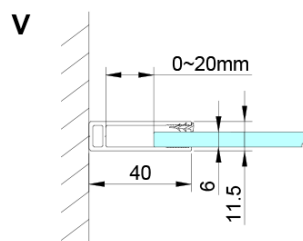

## Rozměry

**Výška:** 2000 mm

## Parametry

**Barva profilu:** Chrom - Leštěný hliník

**Tvar:** Dveře do kombinace

**Typ otevírání:** Otevírací jednokřídle

**Typ výplně:** Čiré sklo

**Úprava skla:** Coated glass

**Tloušťka skla:** 6 mm

**Vlastnosti:** Bezrámové provedení, Otevírání vně i dovnitř

LORO madlo (Objednací kód: NDGN06)

Set magnetických těsnění 45° pro sklo 6/6mm, 2000mm (Objednací kód: MAG01)

Technický list

GN4880/GN4890/GN4810

Model	A	B	C
GN4880	780-800	685	198
GN4890	880-900	685	298
GN4810	980-1000	685	398