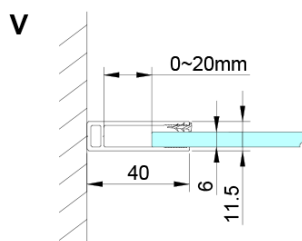

## Parametry

**Barva profilu:** Chrom - Leštěný hliník

**Tvar:** Dveře do kombinace

**Typ otevírání:** Otevírací jednokřídlé

**Typ výplně:** Čiré sklo

**Úprava skla:** Coated glass

**Tloušťka skla:** 6 mm

**Vlastnosti:** Bezrámové provedení, Otevírání vně i dovnitř

Technický list

GN4880/GN4890/GN4810

Model	A	B	C
GN4880	780-800	685	198
GN4890	880-900	685	298
GN4810	980-1000	685	398