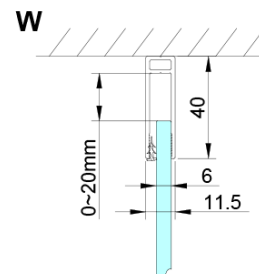

Tvar: Dveře do kombinace

Typ otevírání: Otevírací jednokřídlé

Typ výplně: Čiré sklo

Úprava skla: Coated glass

Tloušťka skla: 6 mm

Vlastnosti: Bezrámové provedení, Otevírání vně i dovnitř

Hmotnost / ks: 34.0 kg

Set magnetických těsnění 45° pro sklo 6/6mm, 2000mm (Objednací kód: MAG01)

LORO přetoková lišta + koncovky (Objednací kód: NDGN03)

LORO madlo (Objednací kód: NDGN06)

Spodní těsnění na dveře, sklo 6mm, 1000mm (Objednací kód: NDGN04)

Technický list

GN4880/GN4890/GN4810

Model	A	B	C
GN4880	780-800	685	198
GN4890	880-900	685	298
GN4810	980-1000	685	398