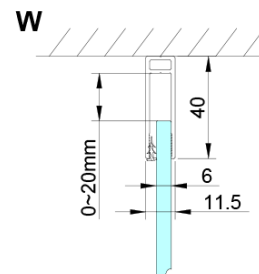

## Rozměry

**Výška:** 2000 mm

## Parametry

**Barva profilu:** Chrom - Leštěný hliník

**Tvar:** Dveře do kombinace

**Typ otevírání:** Otevírací jednokřídlé

**Typ výplně:** Čiré sklo

**Úprava skla:** Coated glass

**Tloušťka skla:** 6 mm

**Vlastnosti:** Bezrámové provedení, Otevírání vně i dovnitř

## Náhradní díly

LORO pivotové panty spodní + horní (Objednací kód: NDGN12)

Oválná krytka vzpěry, chrom (2ks v balení) (Objednací kód: NDES01CH)

Set magnetických těsnění 45° pro sklo 6/6mm, 2000mm (2ks) (Objednací kód: MAG01)

Technický list

GN4880/GN4890/GN4810

Model	A	B	C
GN4880	780-800	685	198
GN4890	880-900	685	298
GN4810	980-1000	685	398