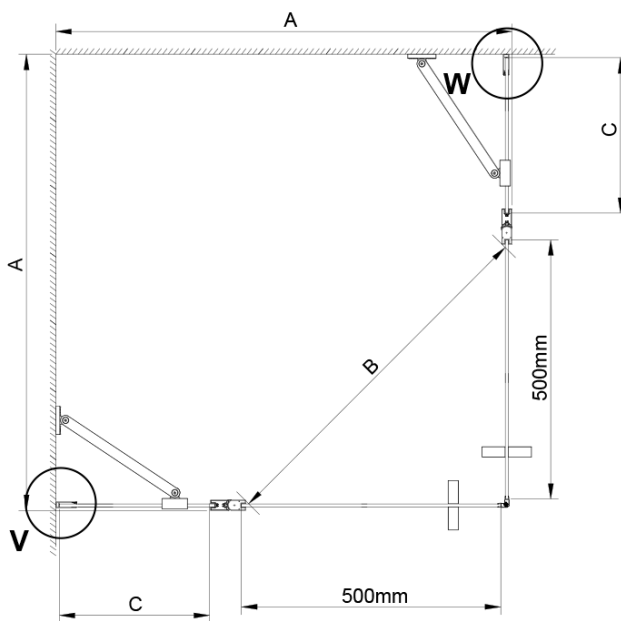

Set magnetických těsnění 45° pro sklo 6/6mm, 2000mm (Objednací kód: MAG01)

LORO přetoková lišta + koncovky (Objednací kód: NDGN03)

LORO madlo (Objednací kód: NDGN06)

Spodní těsnění na dveře, sklo 6mm, 1000mm (Objednací kód: NDGN04)

Technický list

GN4880/GN4890/GN4810

Model	A	B	C
GN4880	780-800	685	198
GN4890	880-900	685	298
GN4810	980-1000	685	398