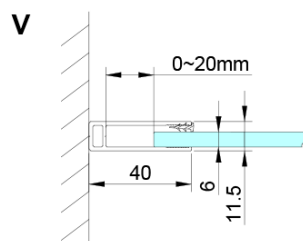

## Rozměry

Výška: 2000 mm

Technický list

GN4880/GN4890/GN4810

Model	A	B	C
GN4880	780-800	685	198
GN4890	880-900	685	298
GN4810	980-1000	685	398