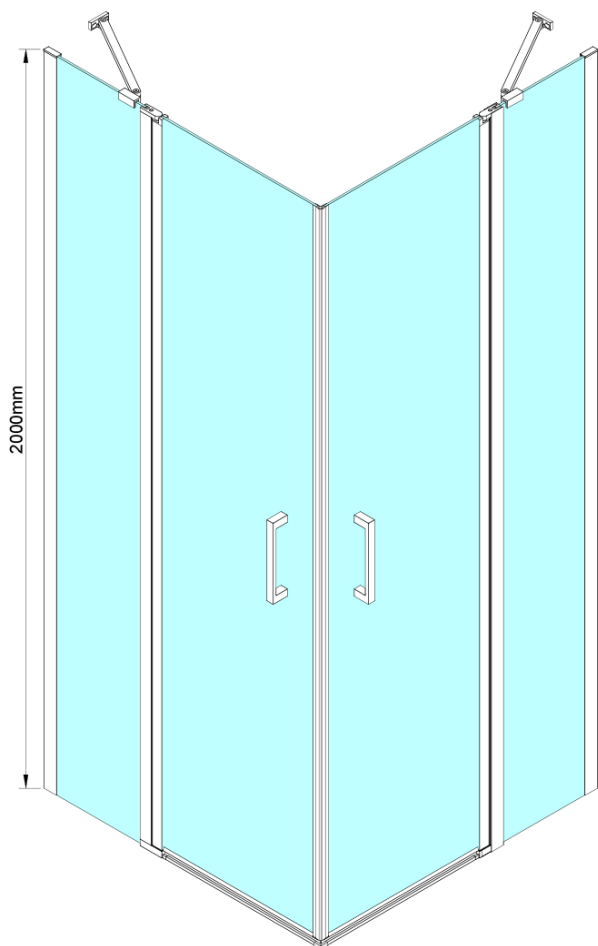

Objednací kód: GN4890

Základní informace

Značka: Gelco

Série: LORO

Rozměry

Výška: 2000 mm

Parametry

Barva profilu: Chrom - Leštěný hliník

Tvar: Dveře do kombinace

Typ otevírání: Otevírací jednokřídlé

Typ výplně: Čiré sklo

Úprava skla: Coated glass

Tloušťka skla: 6 mm

Vlastnosti: Bezrámové provedení, Otevírání vně i dovnitř

Hmotnost / ks: 34.0 kg

Balení: 1 ks

Záruka: 3 roky

Náhradní díly

LORO pivotové panty spodní + horní (Objednací kód: NDGN12)

Magnetické těsnění ploché, sklo 6mm, 2000mm (Objednací kód: MAG02)

LORO instalační sada (Objednací kód: NDGN01)

Set magnetických těsnění 45° pro sklo 6/6mm, 2000mm (Objednací kód: MAG01)

LORO přetoková lišta + koncovky (Objednací kód: NDGN03)

LORO madlo (Objednací kód: NDGN06)

Spodní těsnění na dveře, sklo 6mm, 1000mm (Objednací kód: NDGN04)