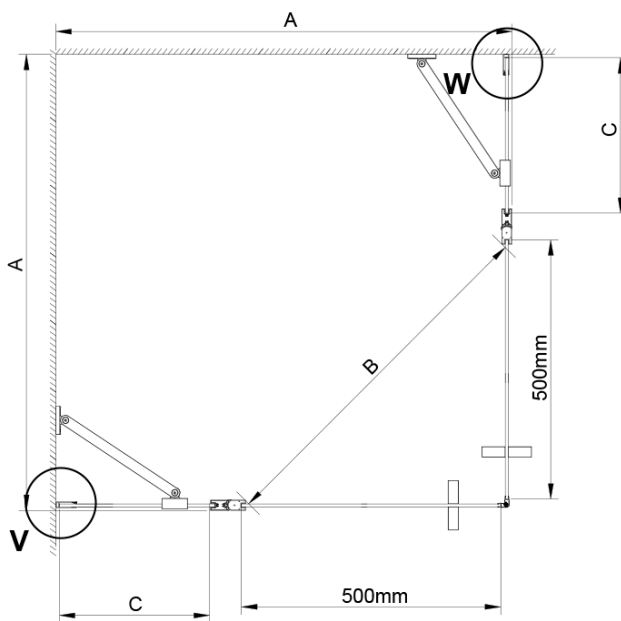

## Rozměry

**Výška:** 2000 mm

Technický list

GN4880/GN4890/GN4810

Model	A	B	C
GN4880	780-800	685	198
GN4890	880-900	685	298
GN4810	980-1000	685	398