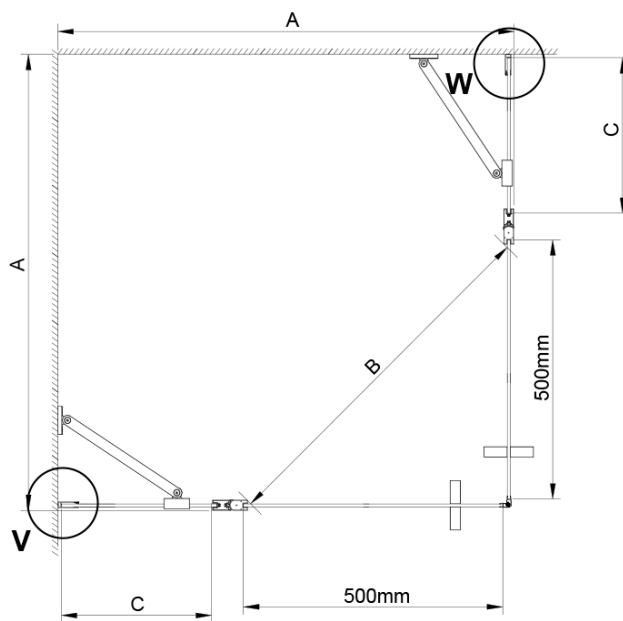

Objednací kód: GN4890

Základní informace

Značka: Gelco

Série: LORO

Rozměry

Výška: 2000 mm

Parametry

Barva profilu: Chrom - Leštěný hliník

Tvar: Dveře do kombinace

Typ otevírání: Otevírací jednokřídlé

Typ výplně: Čiré sklo

Úprava skla: Coated glass

Tloušťka skla: 6 mm

Vlastnosti: Bezrámové provedení, Otevírání vně i dovnitř

Hmotnost / ks: 34.0 kg

Balení: 1 ks

Záruka: 3 roky

Technický list

GN4880/GN4890/GN4810

Model	A	B	C
GN4880	780-800	685	198
GN4890	880-900	685	298
GN4810	980-1000	685	398