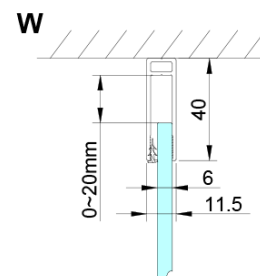

## Rozměry

Výška: 2000 mm

## Náhradní díly

LORO pivotové panty spodní + horní (Objednací kód: NDGN12)

Oválná krytka vzpěry, chrom (2ks v balení) (Objednací kód: NDES01CH)

Set magnetických těsnění 45° pro sklo 6/6mm, 2000mm (2ks) (Objednací kód: MAG01)

LORO přetoková lišta + koncovky (Objednací kód: NDGN03)

LORO madlo (Objednací kód: NDGN06)

LORO instalační sada (Objednací kód: NDGN01)

Spodní těsnění na dveře, sklo 6mm, 1000mm (Objednací kód: NDGN04)

Kulatá krytka vzpěry, chrom, 2ks v balení (Objednací kód: NDES03CH)

Technický list

GN4880/GN4890/GN4810

Model	A	B	C
GN4880	780-800	685	198
GN4890	880-900	685	298
GN4810	980-1000	685	398