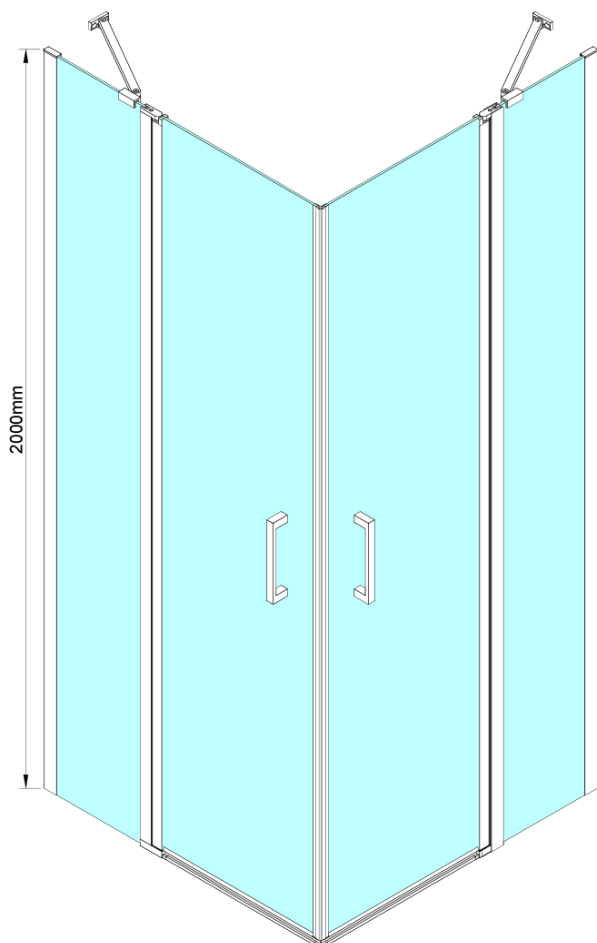

## Rozměry

**Výška:** 2000 mm

## Parametry

**Barva profilu:** Chrom - Leštěný hliník

**Tvar:** Dveře do kombinace

**Typ otevírání:** Otevírací jednokřídle

**Typ výplně:** Čiré sklo

**Úprava skla:** Coated glass

**Tloušťka skla:** 6 mm

**Vlastnosti:** Bezrámové provedení, Otevírání vně i dovnitř

## Náhradní díly

LORO pivotové panty spodní + horní (Objednací kód: NDGN12)

LORO instalační sada (Objednací kód: NDGN01)

Spodní těsnění na dveře, sklo 6mm, 1000mm (Objednací kód: NDGN04)

LORO přetoková lišta + koncovky (Objednací kód: NDGN03)

LORO madlo (Objednací kód: NDGN06)

Set magnetických těsnění 45° pro sklo 6/6mm, 2000mm (Objednací kód: MAG01)

Technický list

GN4880/GN4890/GN4810

Model	A	B	C
GN4880	780-800	685	198
GN4890	880-900	685	298
GN4810	980-1000	685	398