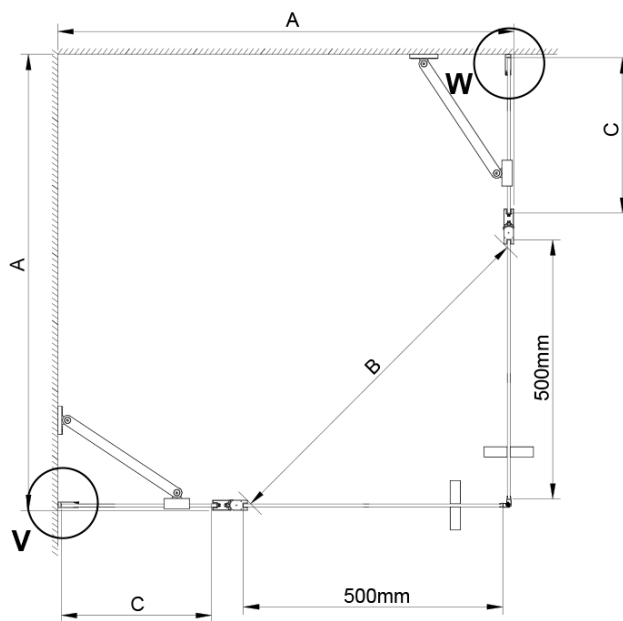

## Rozměry

**Výška:** 2000 mm

LORO madlo (Objednací kód: NDGN06)

Set magnetických těsnění 45° pro sklo 6/6mm, 2000mm (Objednací kód: MAG01)

Technický list

GN4880/GN4890/GN4810

Model	A	B	C
GN4880	780-800	685	198
GN4890	880-900	685	298
GN4810	980-1000	685	398