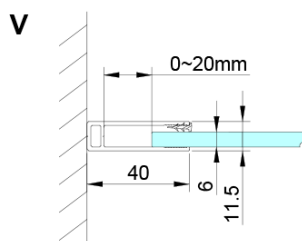

Tvar: Dveře do kombinace

Typ otevírání: Otevírací jednokřídlé

Typ výplně: Čiré sklo

Úprava skla: Coated glass

Tloušťka skla: 6 mm

Vlastnosti: Bezrámové provedení, Otevírání vně i dovnitř

Hmotnost / ks: 34.0 kg

Set magnetických těsnění 45° pro sklo 6/6mm, 2000mm (Objednací kód: MAG01)

LORO přetoková lišta + koncovky (Objednací kód: NDGN03)

LORO madlo (Objednací kód: NDGN06)

Spodní těsnění na dveře, sklo 6mm, 1000mm (Objednací kód: NDGN04)

Technický list

GN4880/GN4890/GN4810

Model	A	B	C
GN4880	780-800	685	198
GN4890	880-900	685	298
GN4810	980-1000	685	398