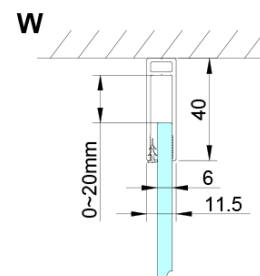

## Rozměry

**Výška:** 2000 mm

## Parametry

**Barva profilu:** Chrom - Leštěný hliník

**Tvar:** Dveře do kombinace

**Typ otevírání:** Otevírací jednokřídle

**Typ výplně:** Čiré sklo

**Úprava skla:** Coated glass

**Tloušťka skla:** 6 mm

**Vlastnosti:** Bezrámové provedení, Otevírání vně i dovnitř

## Náhradní díly

LORO pivotové panty spodní + horní (Objednací kód: NDGN12)

LORO instalační sada (Objednací kód: NDGN01)

Spodní těsnění na dveře, sklo 6mm, 1000mm (Objednací kód: NDGN04)

LORO přetoková lišta + koncovky (Objednací kód: NDGN03)

LORO madlo (Objednací kód: NDGN06)

Set magnetických těsnění 45° pro sklo 6/6mm, 2000mm (Objednací kód: MAG01)

Technický list

GN4880/GN4890/GN4810

Model	A	B	C
GN4880	780-800	685	198
GN4890	880-900	685	298
GN4810	980-1000	685	398